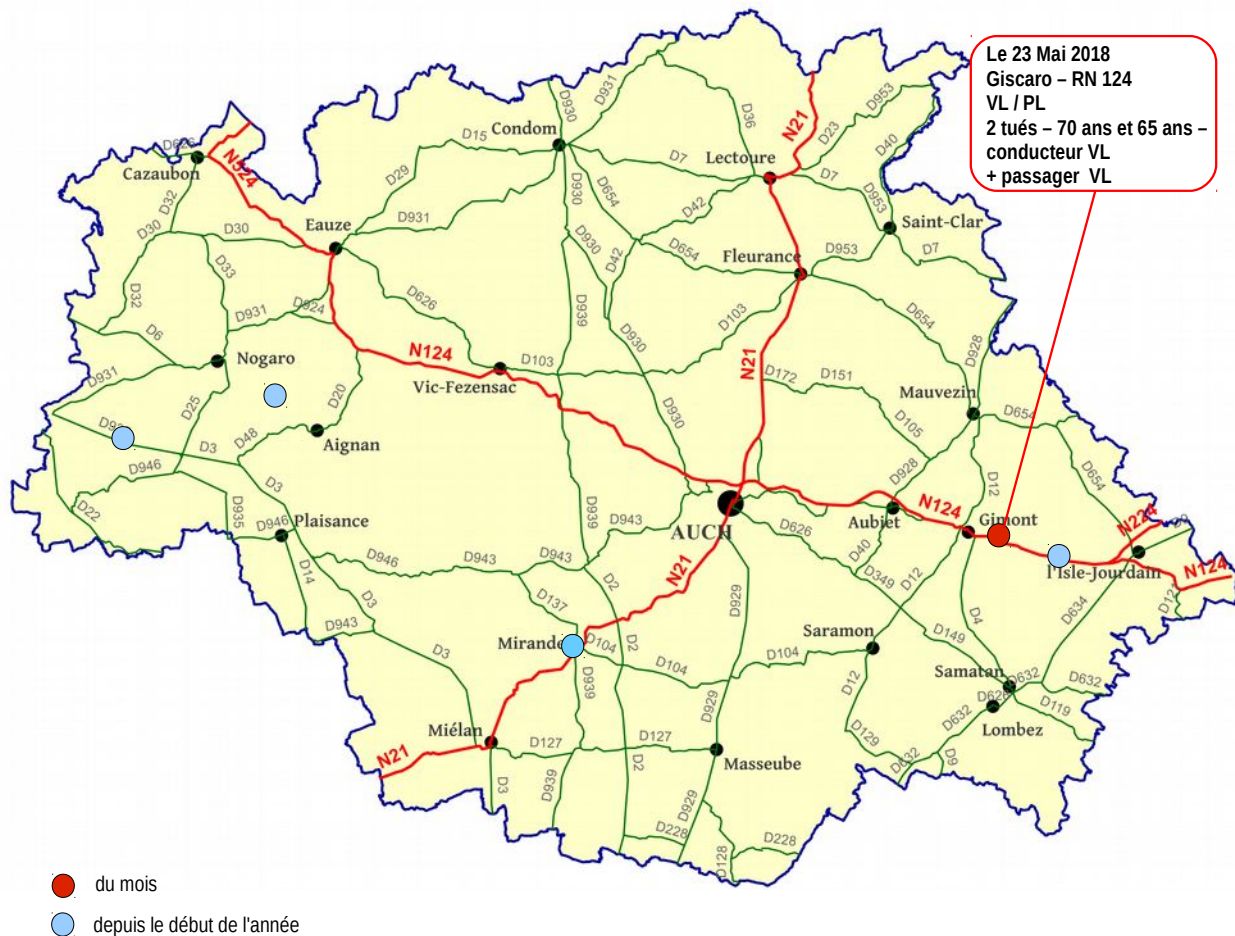

Observatoire Départemental Sécurité Routière

Les chiffres du mois de Mai 2018

Sources : Gendarmerie Nationale et Sécurité Publique

Mai 2018

		Evolution / Avril 2017	
Tués	2	↗	1
Blessés	16	↘	17
Accidents corporels	11	↘	15

Direction
Départementale
des Territoires
du Gers

Observatoire
Départemental
Sécurité
Routière

Coordonnées:

19, place du Foirail
BP 342
32 007 Auch Cedex
Tél: 05 62 61 46 46
Fax : 05 62 61 46 64

Accidents mortels 2018