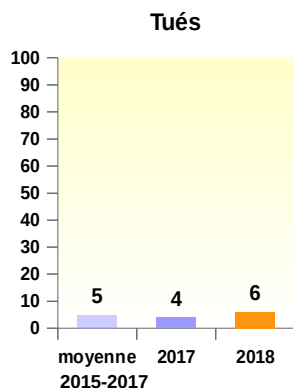

Observatoire Départemental Sécurité Routière

Les chiffres du mois de Mai 2018

Sources : Gendarmerie Nationale et Sécurité Publique

Mai 2018

		Evolution / Avril 2017	
Tués	2	↗	1
Blessés	16	↘	17
Accidents corporels	11	↘	15

Parution
Le 08 juin 2018

Les chiffres depuis le début de l'année

Les chiffres sur les 12 derniers mois

Bilan sur les 12 derniers mois	Accidents corporels	Tués	Blessés
Juin 2017 - Mai 2018	145	18	215
Juin 2016 - Mai 2017	173	23	214
Evolution	- 16 %	- 5	+ 1 %