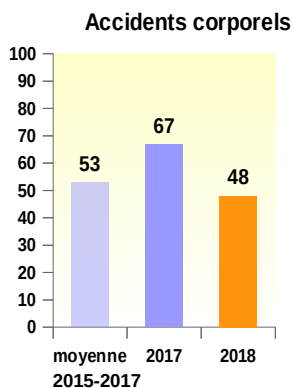

Observatoire Départemental Sécurité Routière

Les chiffres du mois de Mai 2018

Sources : Gendarmerie Nationale et Sécurité Publique

Mai 2018

		Evolution / Avril 2017	
Tués	2	↗	1
Blessés	16	↘	17
Accidents corporels	11	↘	15

Parution
Le 08 juin 2018

Les chiffres depuis le début de l'année

Les chiffres sur les 12 derniers mois

Bilan sur les 12 derniers mois	Accidents corporels	Tués	Blessés
Juin 2017 - Mai 2018	145	18	215
Juin 2016 - Mai 2017	173	23	214
Evolution	- 16 %	- 5	+ 1 %