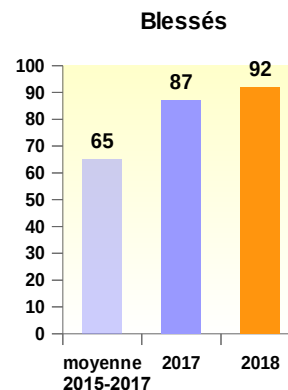

Observatoire Départemental Sécurité Routière

Les chiffres du mois de Mai 2018

Sources : Gendarmerie Nationale et Sécurité Publique

Mai 2018

		Evolution / Avril 2017	
Tués	2	↗	1
Blessés	16	↘	17
Accidents corporels	11	↘	15

Parution
Le 08 juin 2018

Les chiffres depuis le début de l'année

Les chiffres sur les 12 derniers mois

Bilan sur les 12 derniers mois	Accidents corporels	Tués	Blessés
Juin 2017 - Mai 2018	145	18	215
Juin 2016 - Mai 2017	173	23	214
Evolution	- 16 %	- 5	+ 1 %