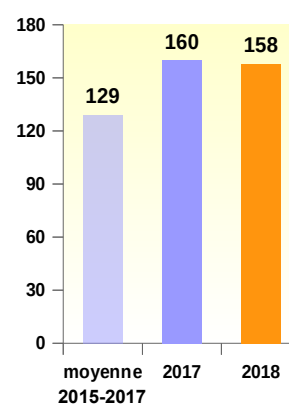

Observatoire Départemental Sécurité Routière

Les chiffres du mois de Septembre 2018

Sources : Gendarmerie Nationale et Sécurité Publique

		Evolution/Septembre 2017	
Tués	0	↘	1
Blessés	11	↘	15
Accidents corporels	9	↘	12

Parution
 Le 10 Octobre 2018

Accidents mortels 2018

● du mois
 ● depuis le début de l'année

Les chiffres depuis le début de l'année

Accidents corporels

Tués

Blessés

Les chiffres sur les 12 derniers mois

Bilan sur les 12 derniers mois	Accidents corporels	Tués	Blessés
Octobre 2017 - Septembre 2018	141	14	209
Octobre 2016 - Septembre 2017	176	21	220
Evolution	- 20 %	- 33 %	- 5 %

Les infractions vitesse - radars automatiques