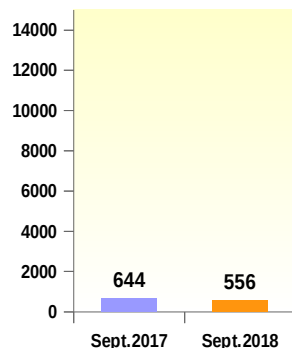

radars embarqués