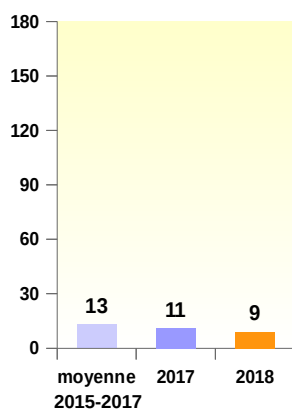

Parution
 Le 10 Octobre 2018

Accidents mortels 2018

● du mois
 ● depuis le début de l'année

Les chiffres depuis le début de l'année

Accidents corporels

Tués

Blessés

Les chiffres sur les 12 derniers mois

Bilan sur les 12 derniers mois	Accidents corporels	Tués	Blessés
Octobre 2017 - Septembre 2018	141	14	209
Octobre 2016 - Septembre 2017	176	21	220
Evolution	- 20 %	- 33 %	- 5 %

Les infractions vitesse - radars automatiques