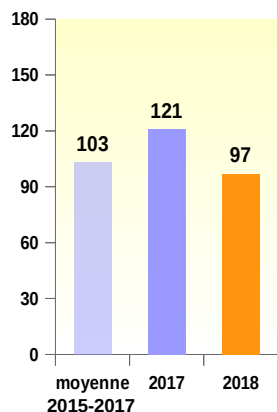

Observatoire Départemental Sécurité Routière

Les chiffres du mois de Septembre 2018

Sources : Gendarmerie Nationale et Sécurité Publique

		Evolution/Septembre 2017	
Tués	0	↘	1
Blessés	11	↘	15
Accidents corporels	9	↘	12

Parution
 Le 10 Octobre 2018

Accidents mortels 2018

● du mois
 ● depuis le début de l'année

Les chiffres depuis le début de l'année

Accidents corporels

Tués

Blessés

Les chiffres sur les 12 derniers mois

Bilan sur les 12 derniers mois	Accidents corporels	Tués	Blessés
Octobre 2017 - Septembre 2018	141	14	209
Octobre 2016 - Septembre 2017	176	21	220
Evolution	- 20 %	- 33 %	- 5 %

Les infractions vitesse - radars automatiques