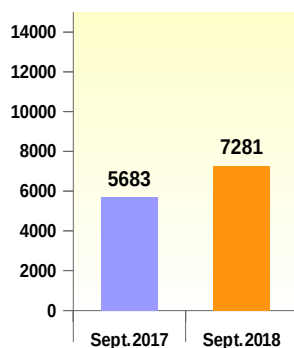

Les infractions vitesse - radars automatiques

radars fixes