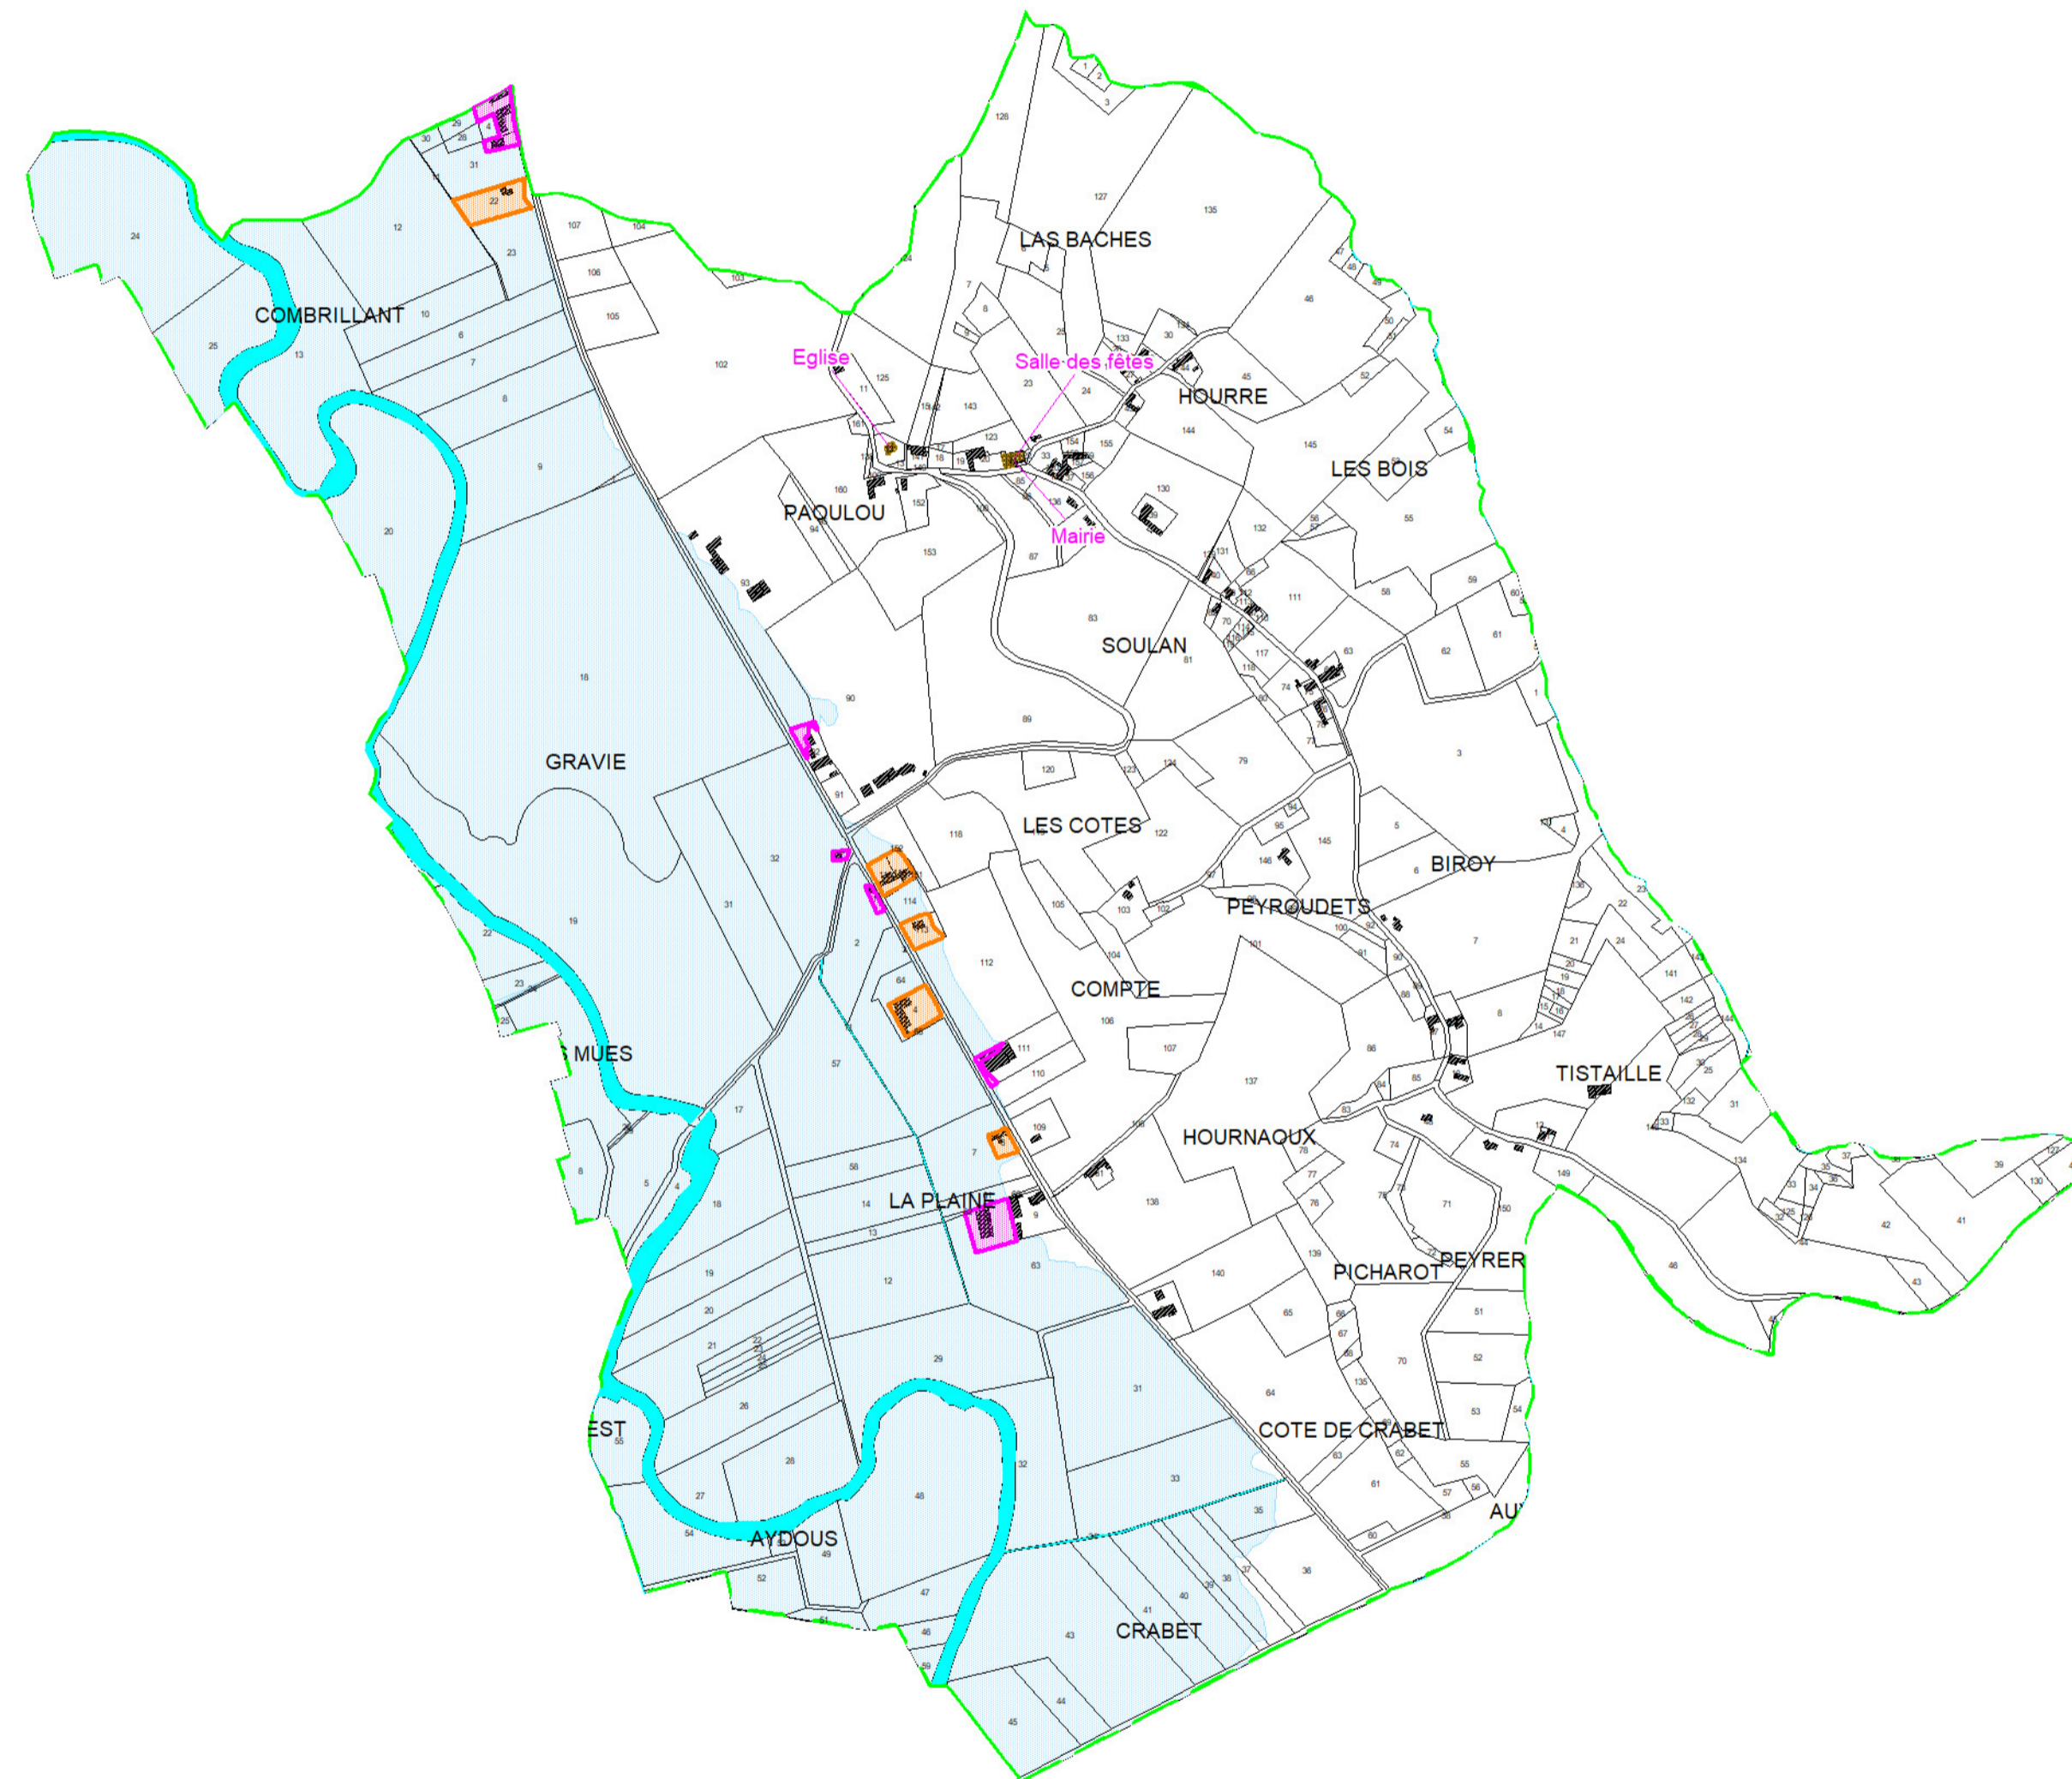

LEGENDE

LIMITES

-  Limite communale
-  Limite de l'emprise de la zone inondable
-  Lit mineur
-  Plan d'eau

ENJEUX:

ENJEUX FUTURS:

-  Habitat
-  équipements publics
-  habitat de loisirs et de plein air
-  établissements ou équipements sensibles
-  activités industrielles, commerciales, agricoles
-  poste électrique
-  Etablissements pouvant recevoir des sinistrés.
-  Parties Actuellement Urbanisées (PAU) en zone inondable

PRÉFECTURE DU GERS

Direction
Départementale
des Territoires

Gers

BASSINS VERSANTS DE L'ARROS ET DU BOUÈS

PLAN DE PRÉVENTION DU RISQUE INONDATION (P.P.R.I)

CARTE DES ENJEUX

COMMUNE DE CAZAUX - VILLECOMTAL

ECHELLE 1 / 10.000