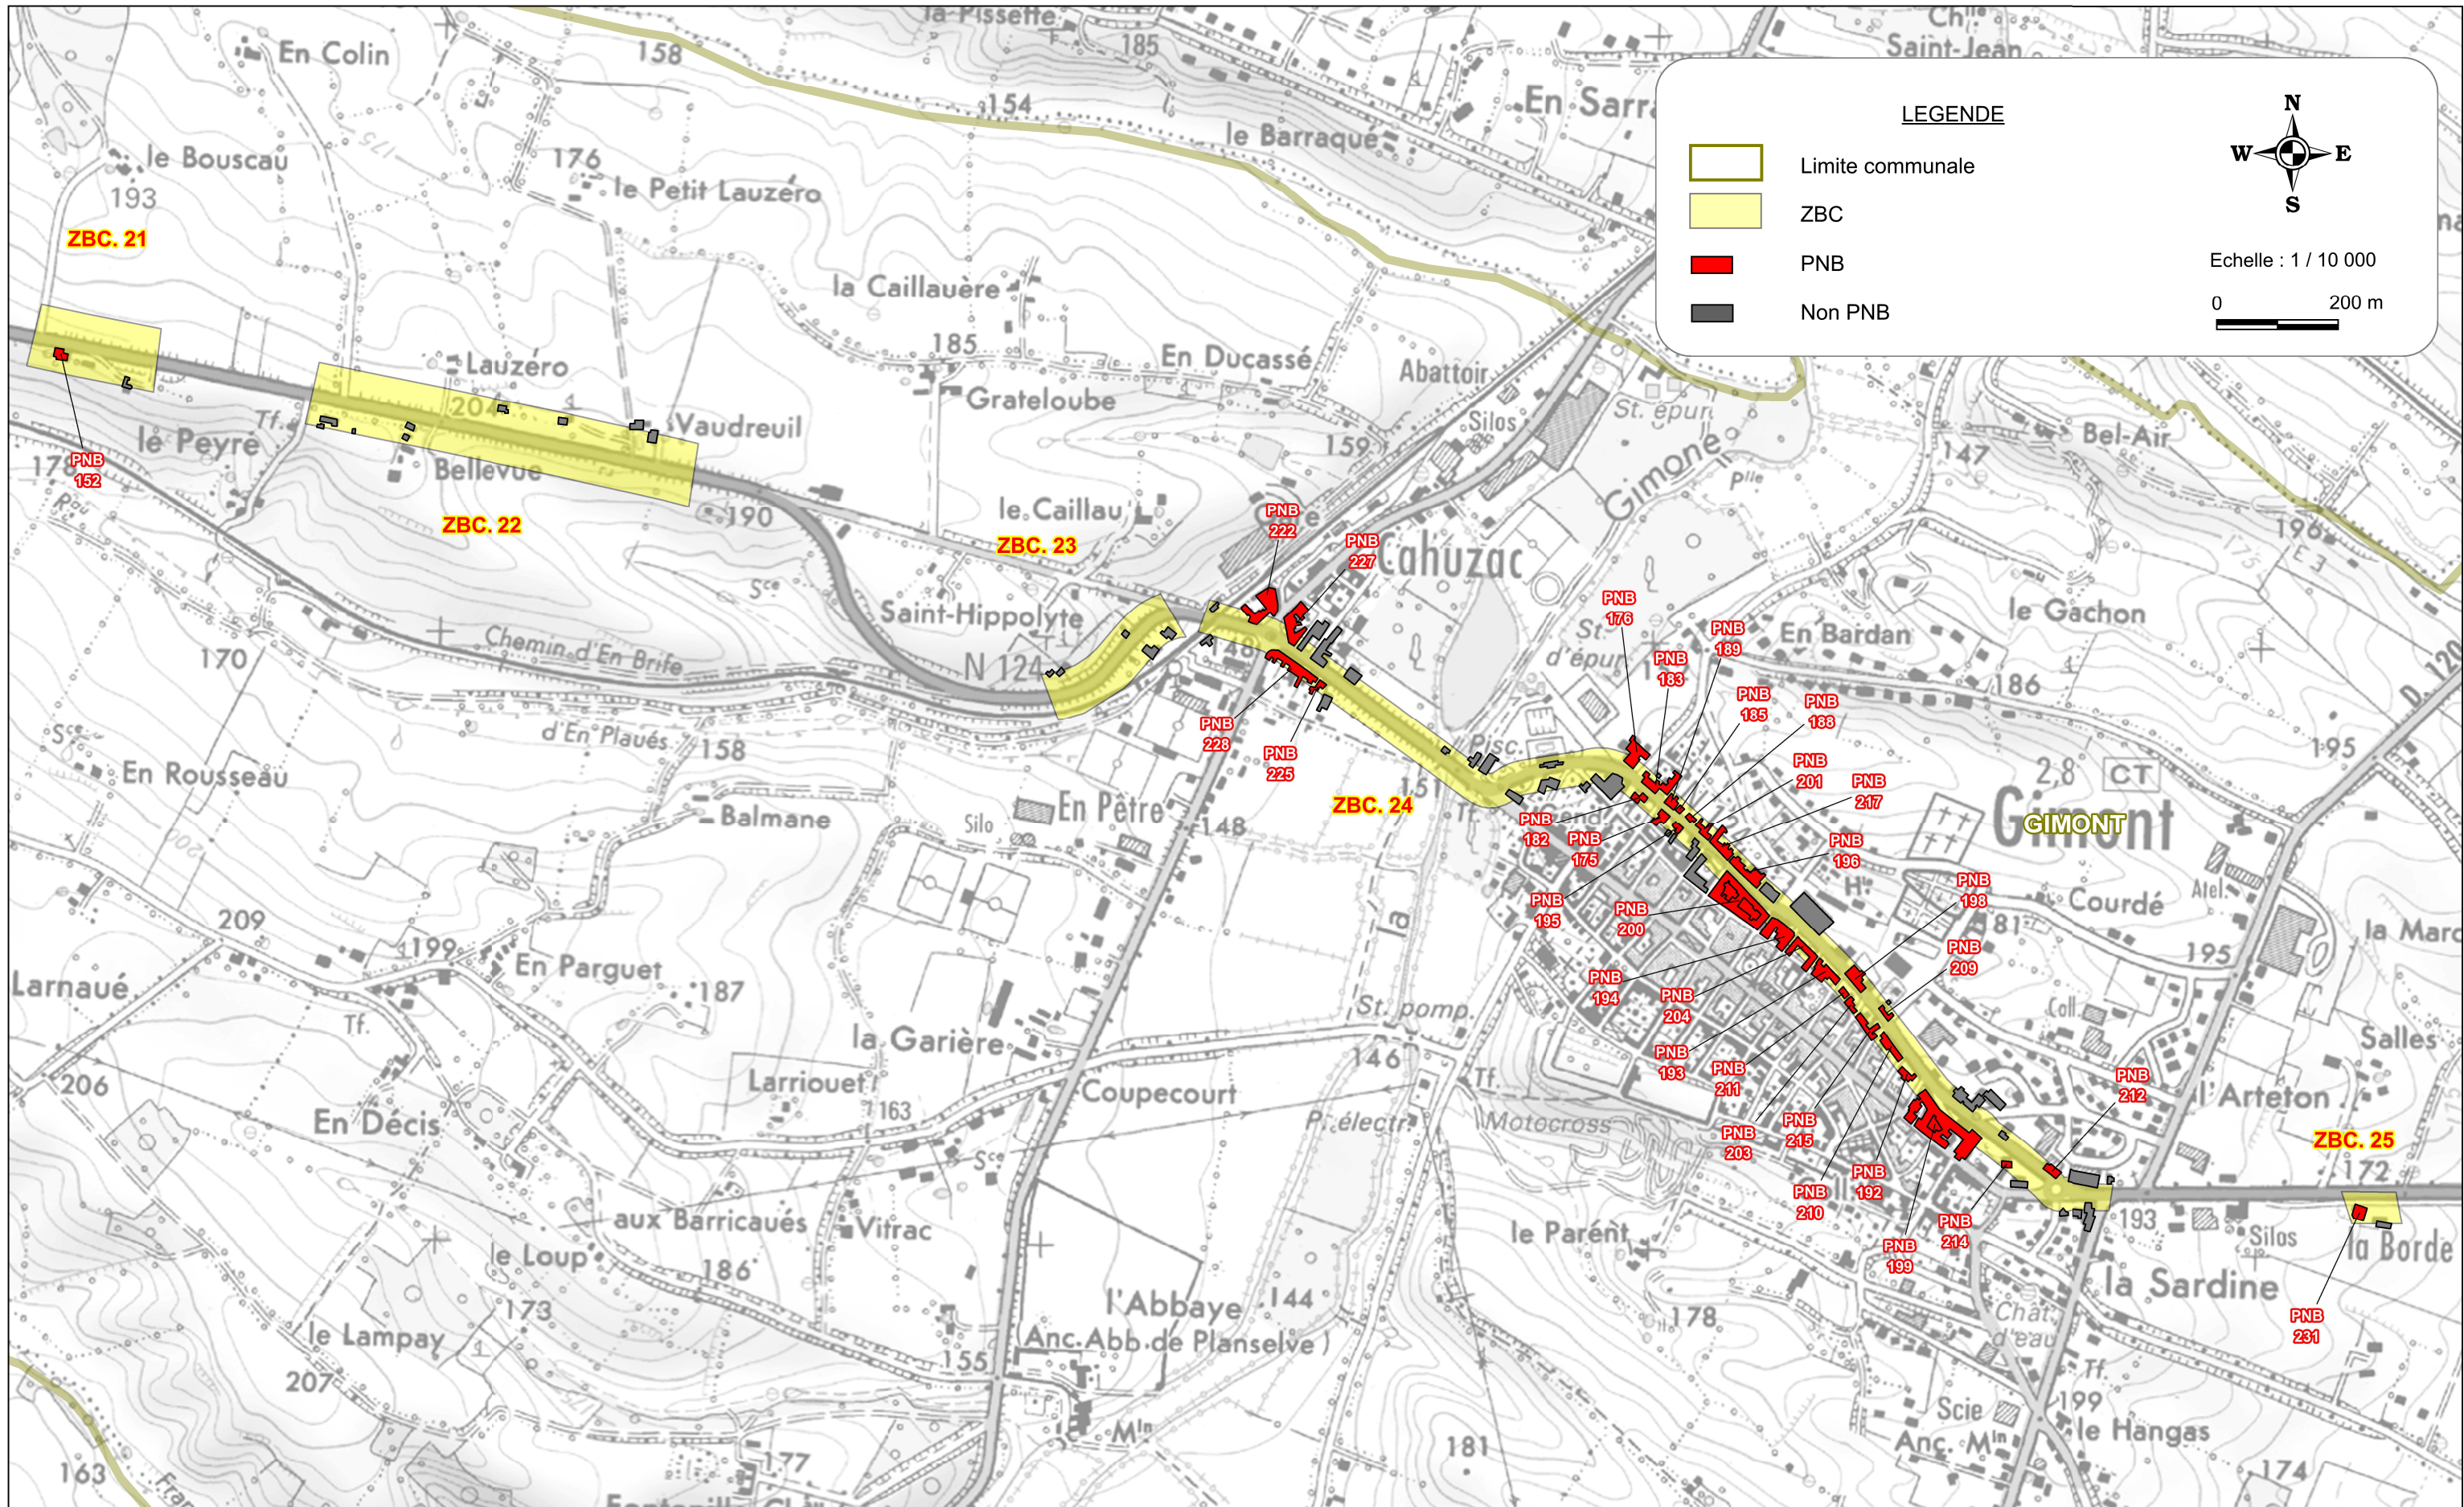

Localisation des Points Noirs du Bruit sur la RN 124 - Commune de Gimont

Source : fonds de carte IGN - DDT 32

Localisation des Points Noirs du Bruit sur la RN 124 - Commune de Monferran-Savès

Source : fonds de carte IGN - DDT 32