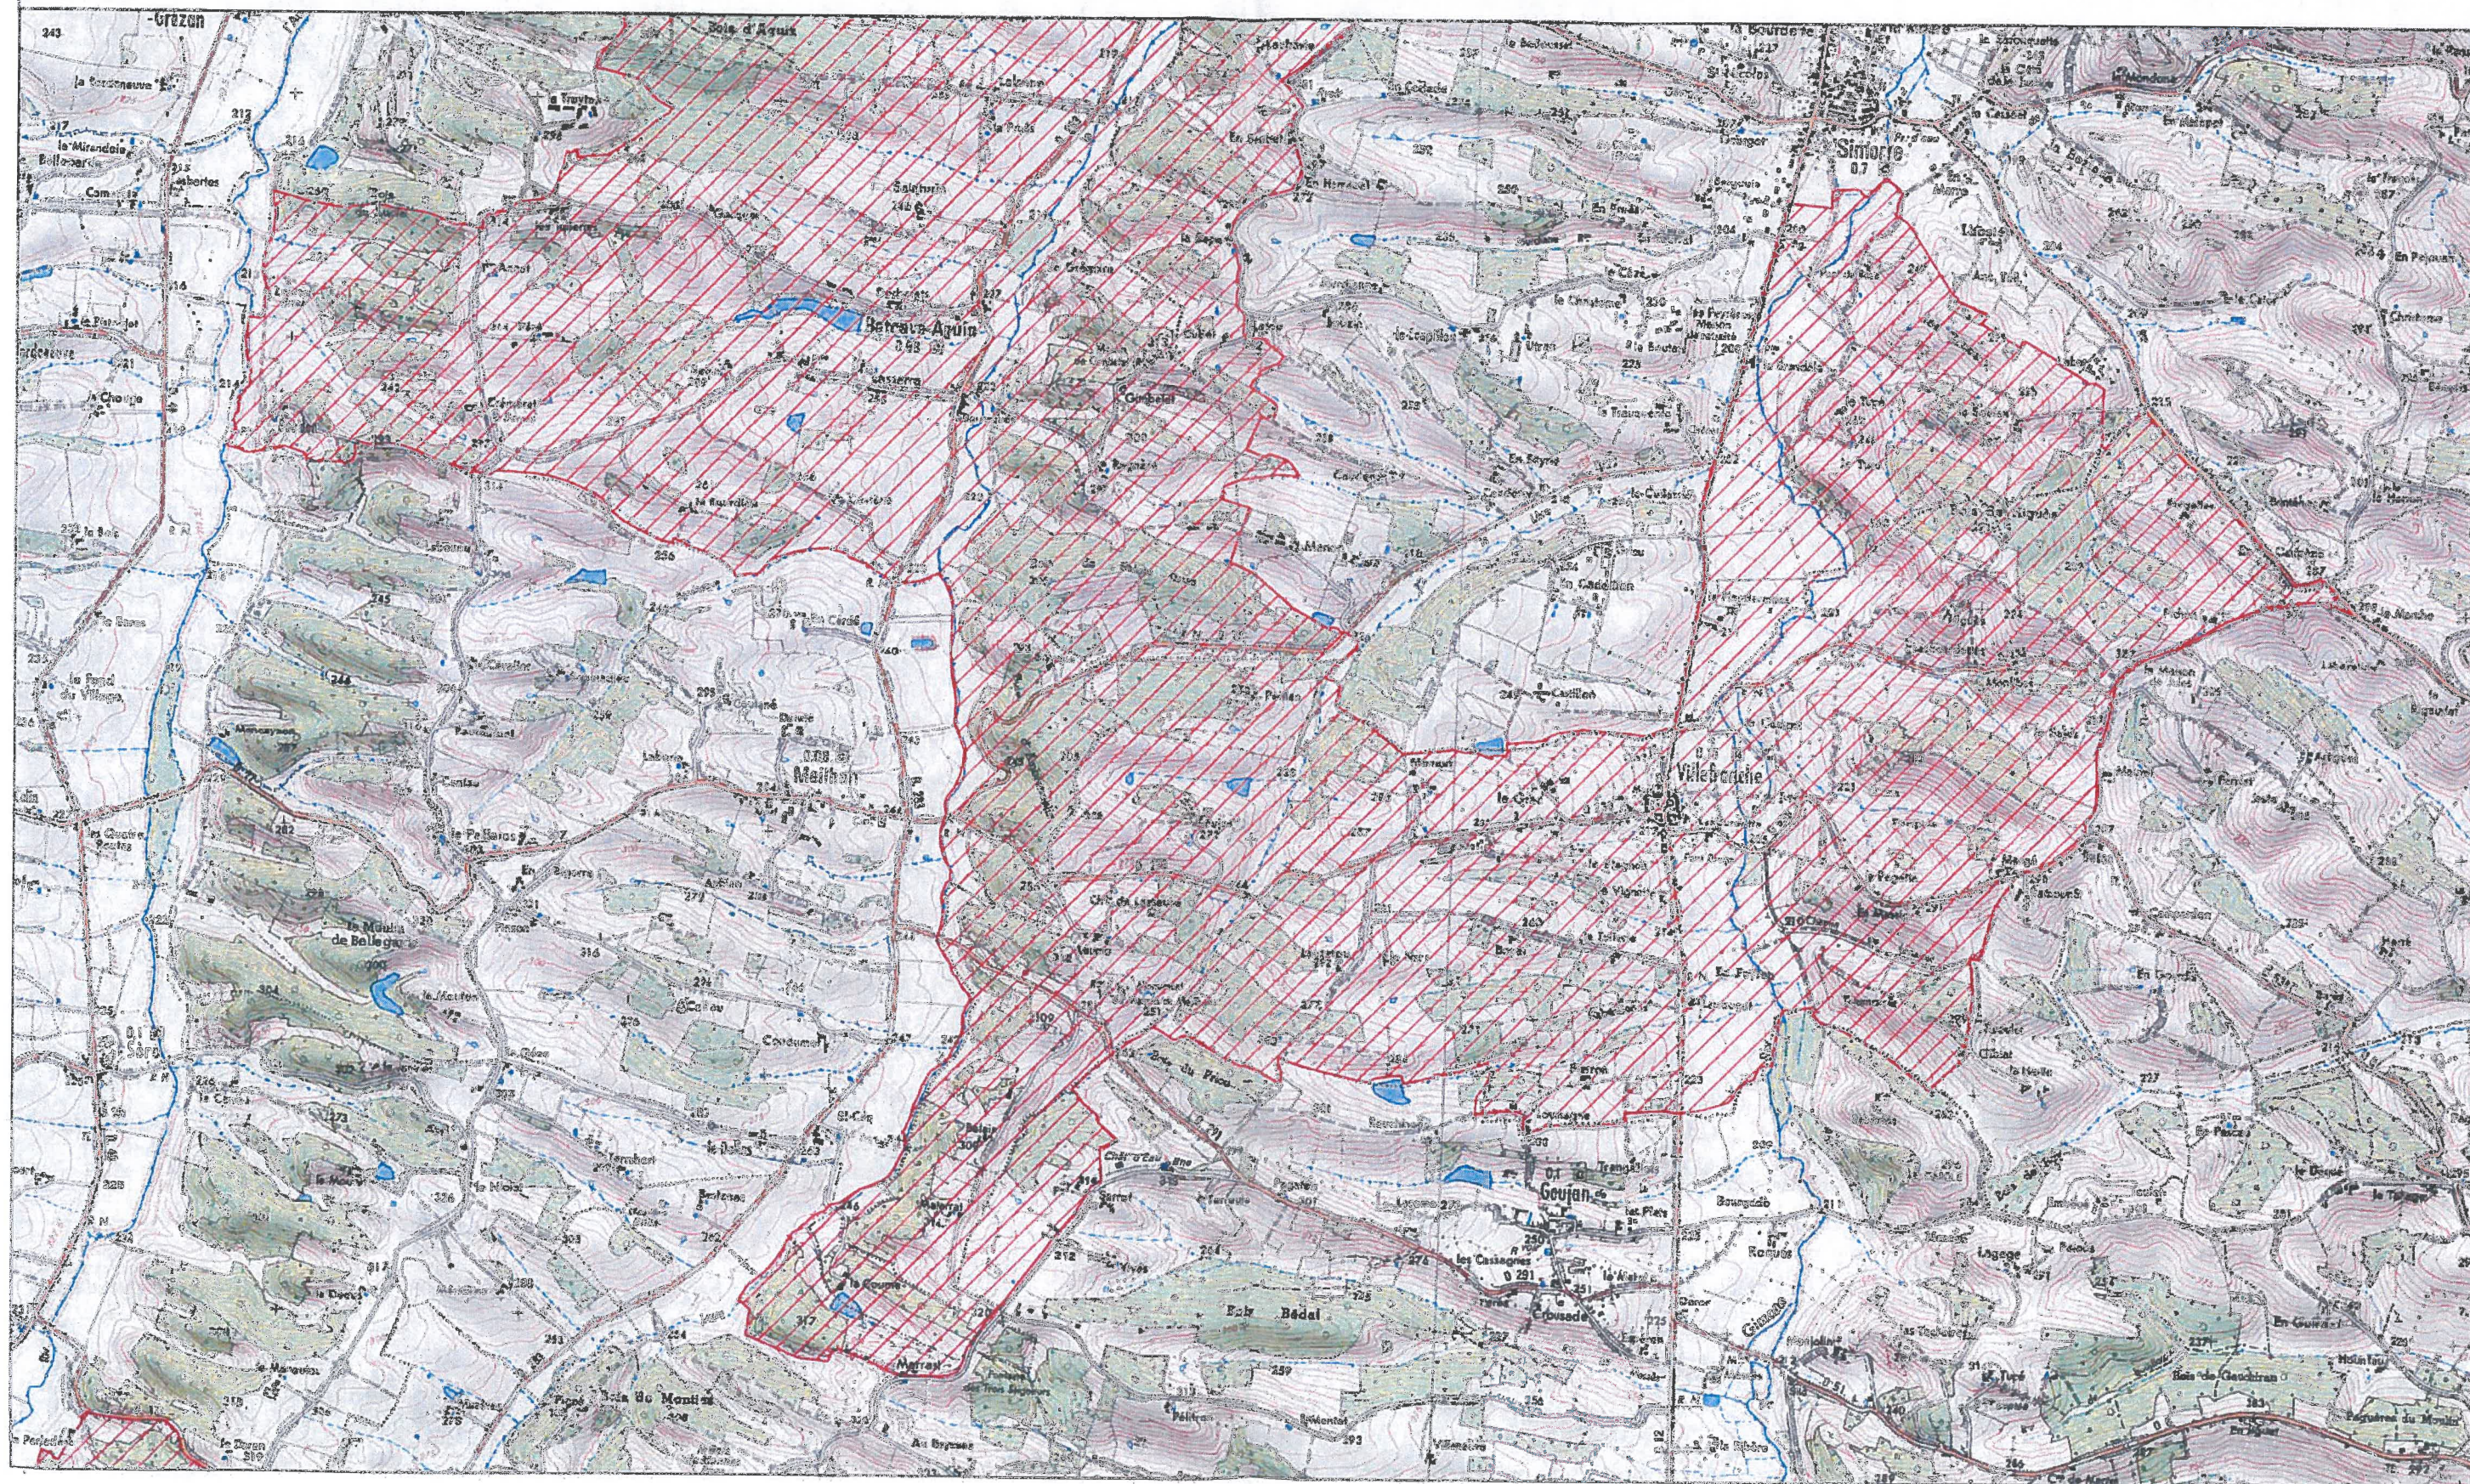

MINISTÈRE
DE L'ENVIRONNEMENT,
DE L'ÉNERGIE
ET DE LA MER

SITE NATURA 2000 - Vallée et coteaux de la Lauze
Zone spéciale de conservation FR7300897
(Region(s) : Occitanie / Département(s) : Gers

Page 3 sur 4 au 1/25 000

30 JAN. 2017

Sources : DREAL Occitanie Octobre 2016
Fonds : © IGN – SCAN25 © 2016
Echelle : 1/25.000 ème