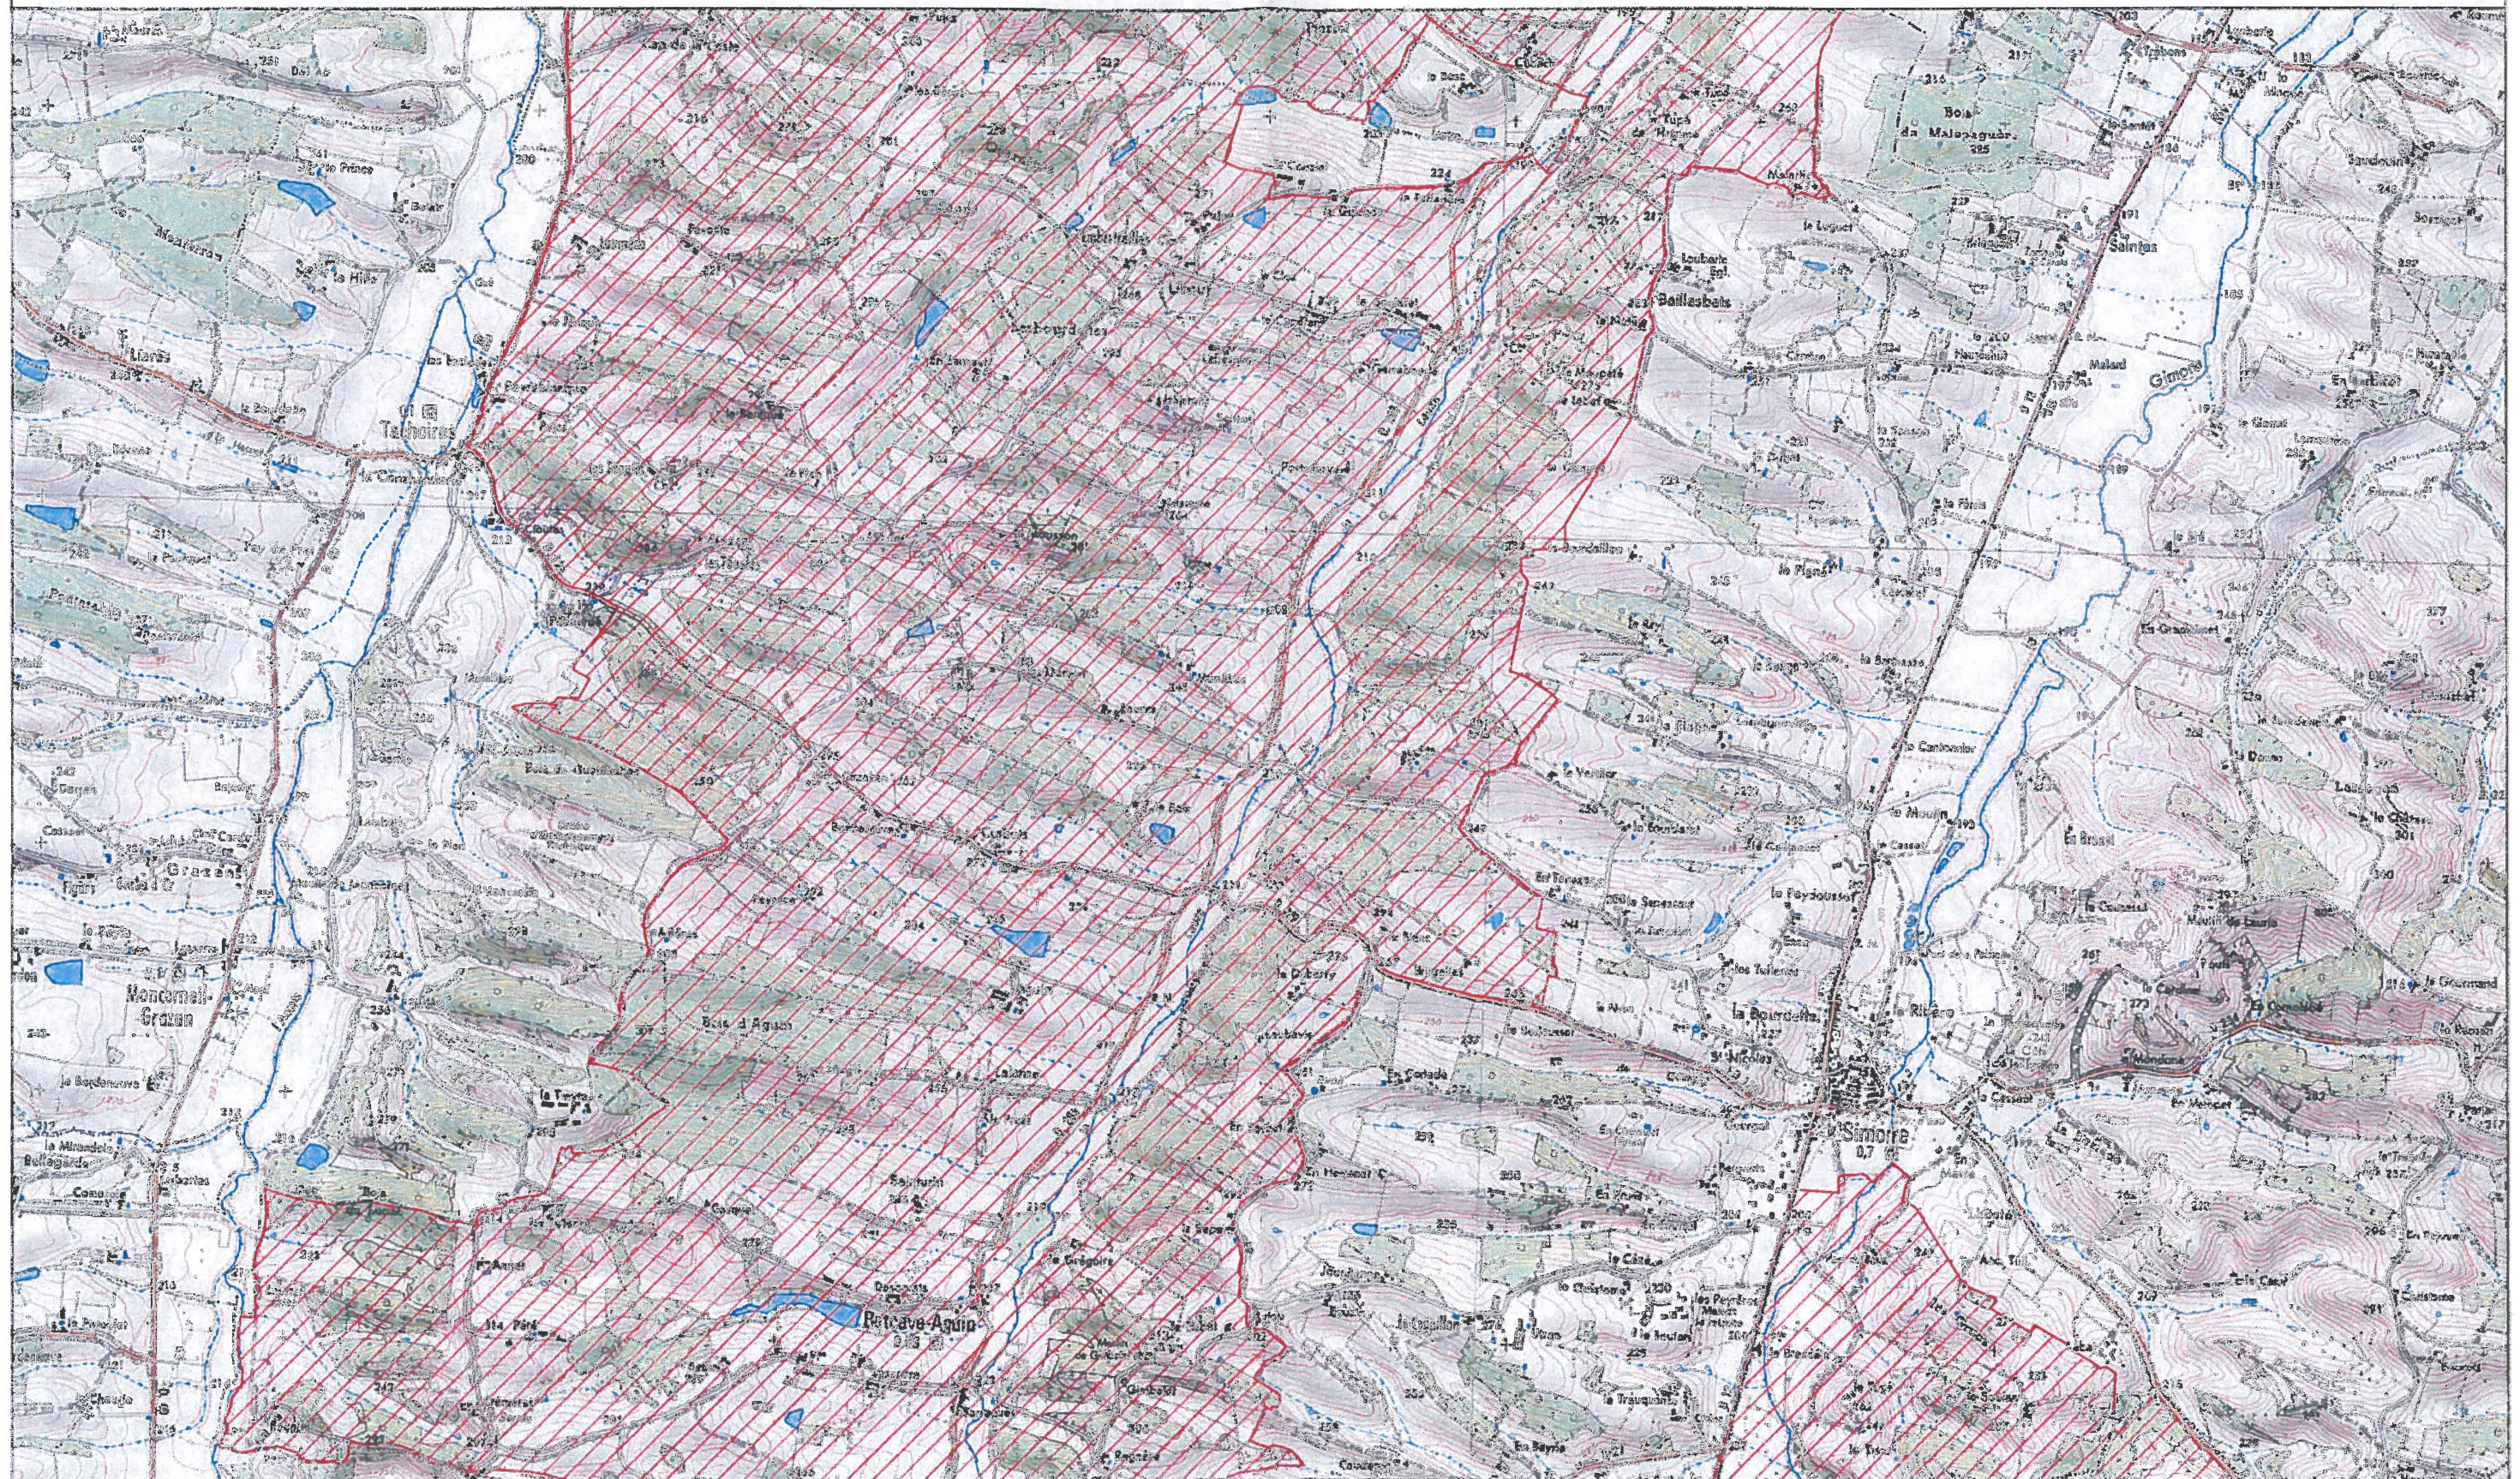

MINISTÈRE
DE L'ENVIRONNEMENT,
DE L'ÉNERGIE
ET DE LA MER

SITE NATURA 2000 - Vallée et coteaux de la Lauze
Zone spéciale de conservation FR7300897
(Region(s) : Occitanie / Département(s) : Gers)

Page 2 sur 4 au 1/25 000

30 JAN. 2017

Sources : DREAL Occitanie Octobre 2016
Fonds : © IGN – SCAN25 © 2016
Echelle : 1/25.000 ème