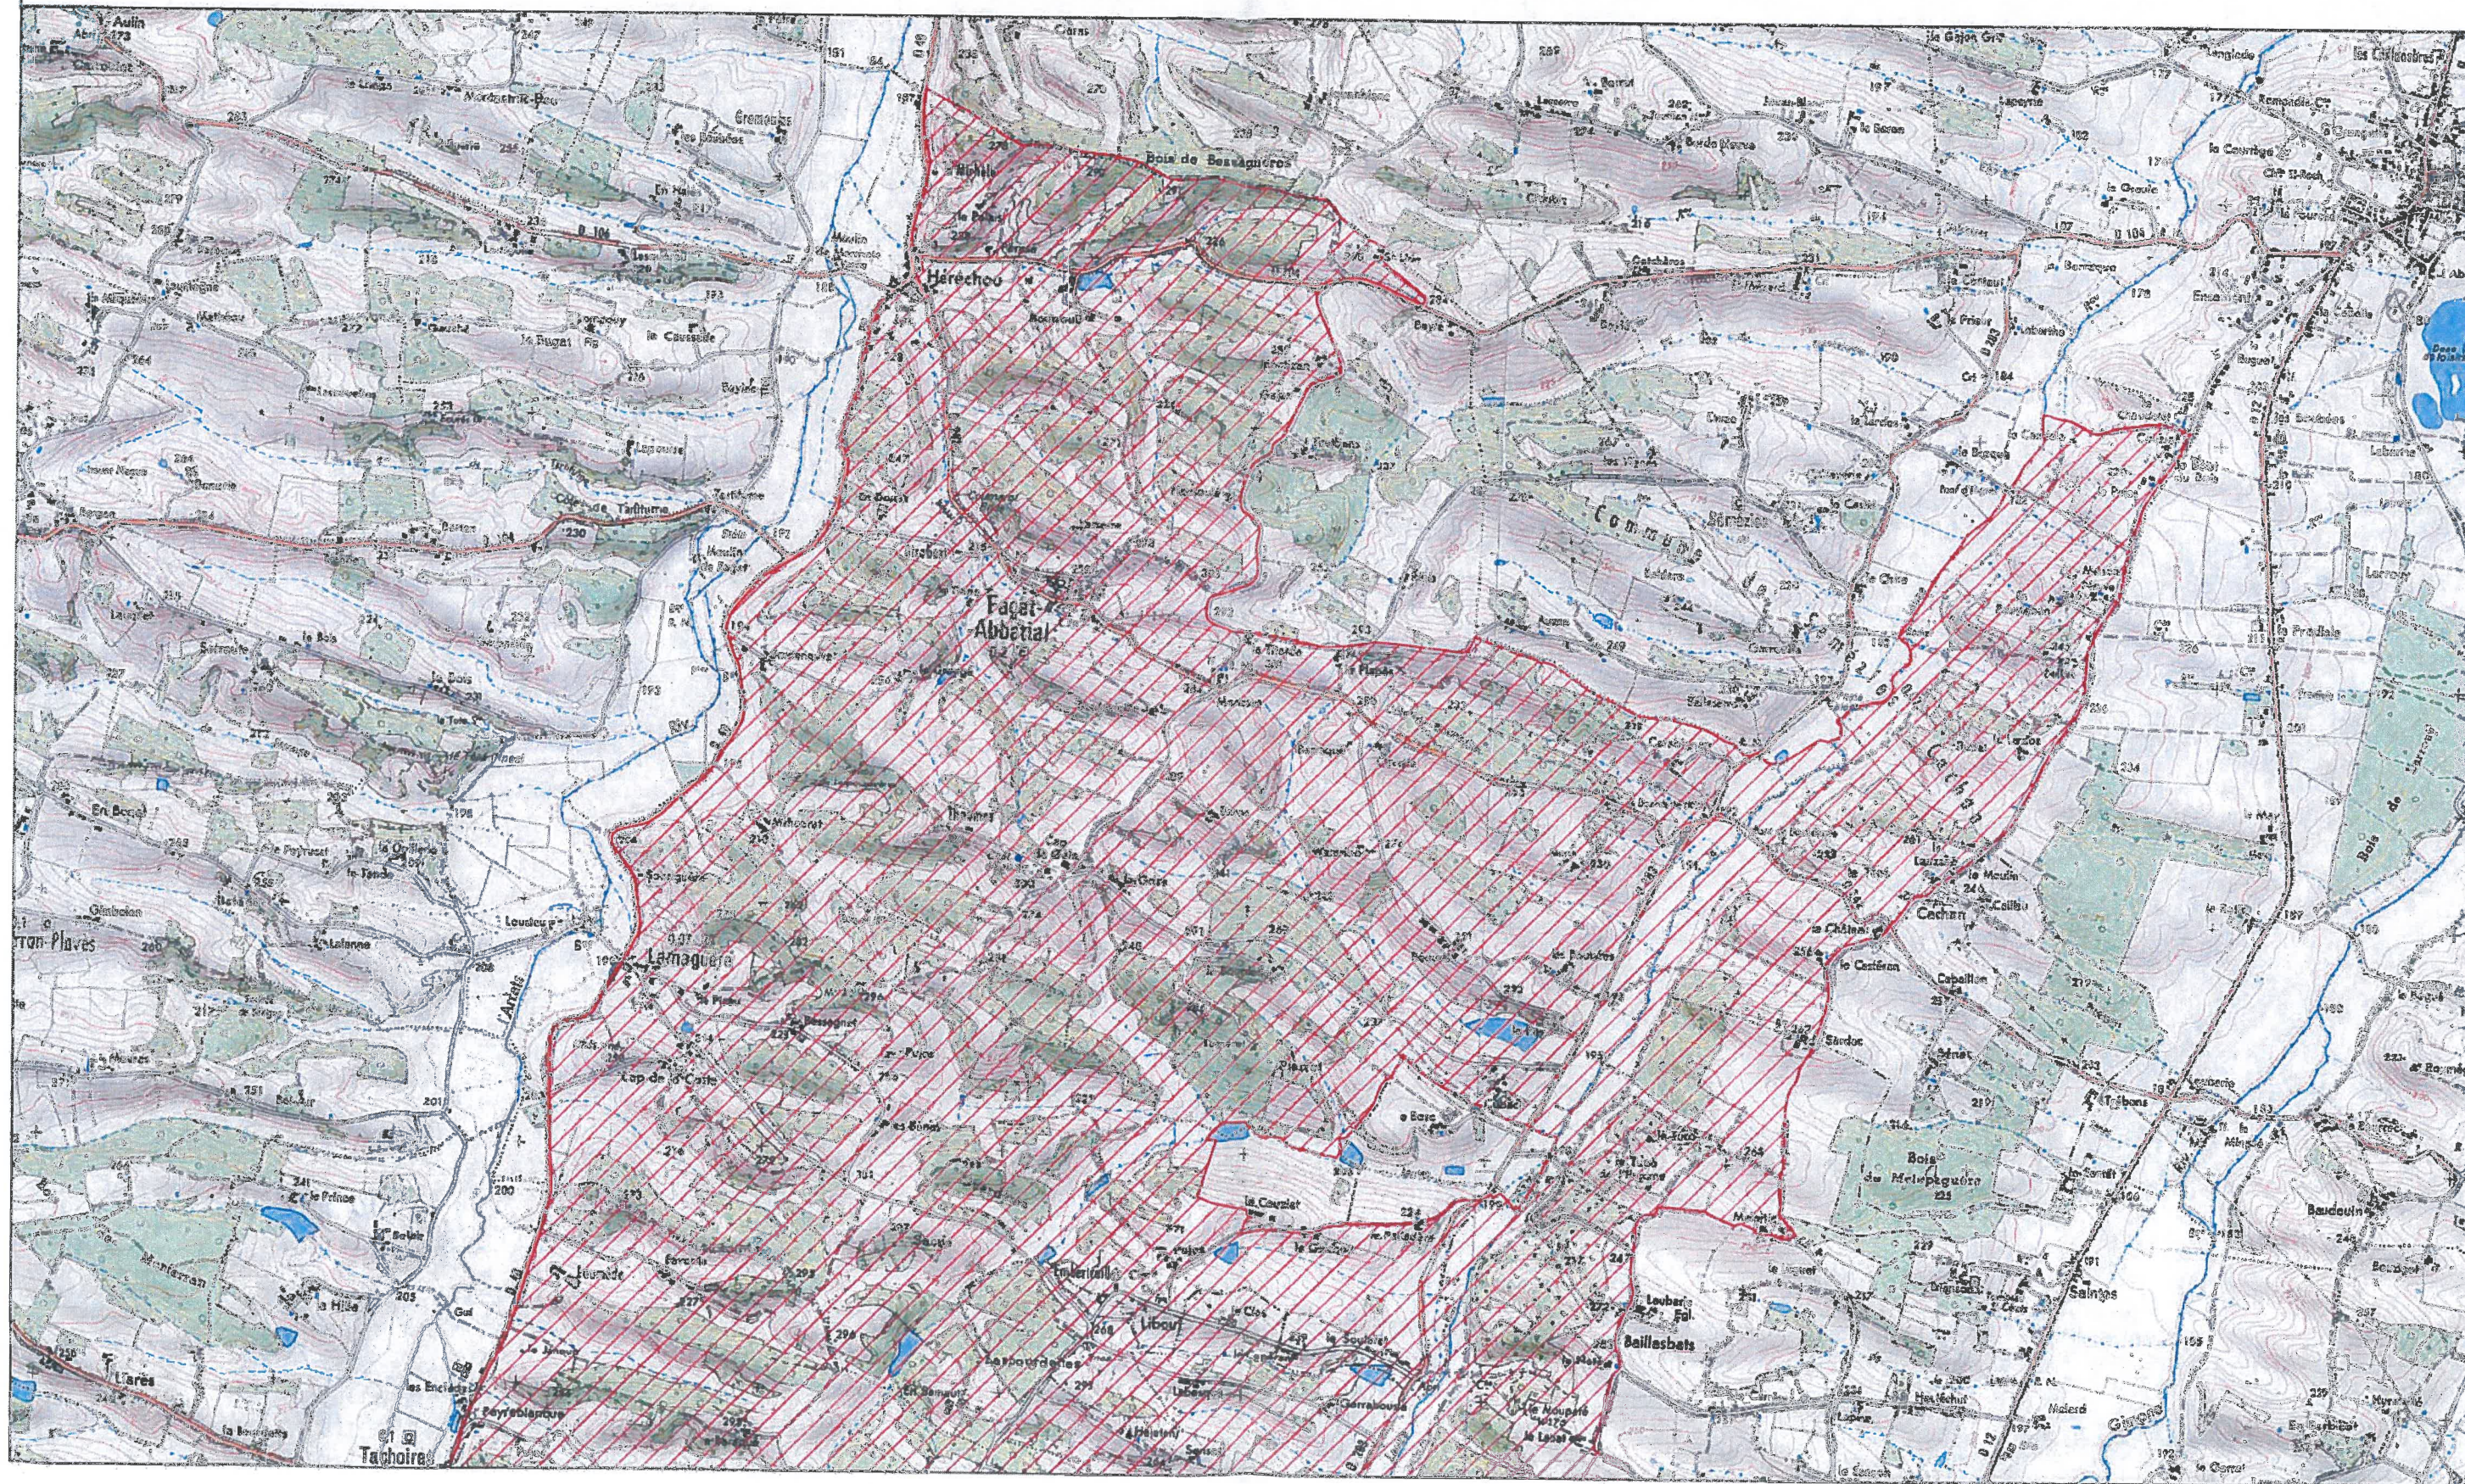

MINISTÈRE
DE L'ENVIRONNEMENT,
DE L'ÉNERGIE
ET DE LA MER

SITE NATURA 2000 - Vallée et coteaux de la Lauze
Zone spéciale de conservation FR7300897
(Region(s) : Occitanie / Département(s) : Gers)

Sources : DREAL Occitanie Octobre 2016
Fonds : © IGN – SCAN25 © 2016
Echelle : 1/25,000 ème

Page 1 sur 4 au 1/25 000

30 JAN. 2017