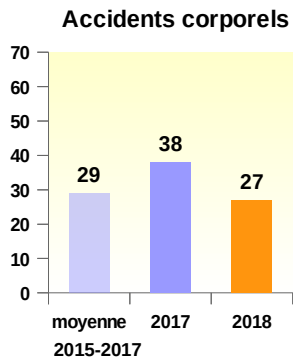

Observatoire Départemental Sécurité Routière

Les chiffres du mois de mars 2018

Sources : Gendarmerie Nationale et Sécurité Publique

		Evolution / mars 2017	
Tués	1	↗	0
Blessés	9	↘	20
Accidents corporels	9	↘	17

Parution
Le 11 avril 2018

● du mois
● depuis le début de l'année

Les chiffres depuis le début de l'année

Les chiffres sur les 12 derniers mois

Bilan sur les 12 derniers mois	Accidents corporels	Tués	Blessés
Avril 2017 - Mars 2018	153	16	221
Avril 2016 - Mars 2017	172	23	208
Evolution	- 11 %	-7	+ 6 %