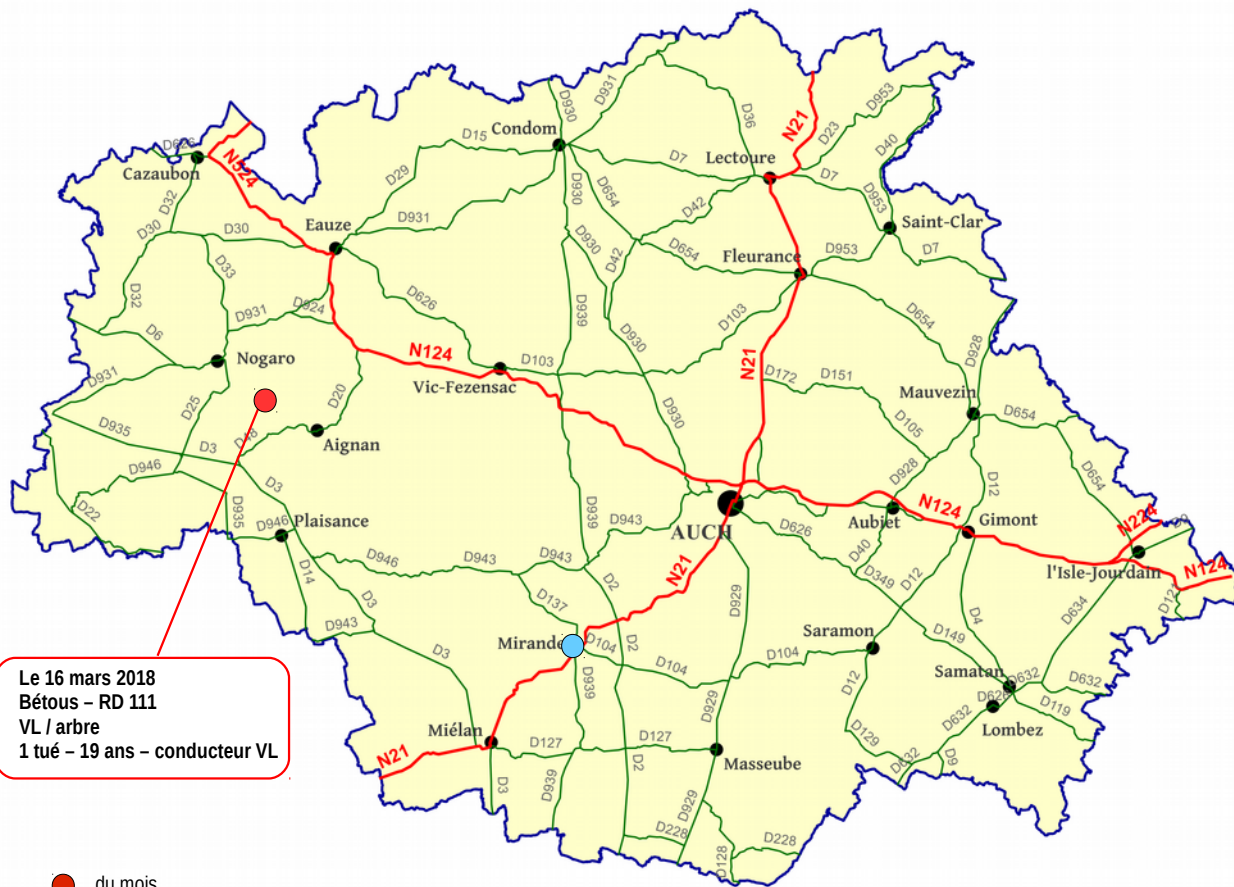

Mars 2018

Direction
Départementale
des Territoires
du Gers

Observatoire
Départemental
Sécurité
Routière

Coordonnées:

19, place du Foirail
BP 342
32 007 Auch Cedex
Tél: 05 62 61 46 46
Fax : 05 62 61 46 64

Accidents mortels 2018