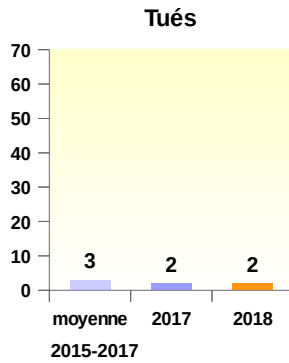

Observatoire Départemental Sécurité Routière

Les chiffres du mois de mars 2018

Sources : Gendarmerie Nationale et Sécurité Publique

		Evolution / mars 2017	
Tués	1	↗	0
Blessés	9	↘	20
Accidents corporels	9	↘	17

Parution
Le 11 avril 2018

● du mois
● depuis le début de l'année

Les chiffres depuis le début de l'année

Les chiffres sur les 12 derniers mois

Bilan sur les 12 derniers mois	Accidents corporels	Tués	Blessés
Avril 2017 - Mars 2018	153	16	221
Avril 2016 - Mars 2017	172	23	208
Evolution	- 11 %	-7	+ 6 %