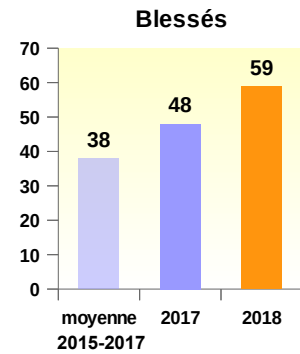

Observatoire Départemental Sécurité Routière

Les chiffres du mois de mars 2018

Sources : Gendarmerie Nationale et Sécurité Publique

		Evolution / mars 2017	
Tués	1	↗	0
Blessés	9	↘	20
Accidents corporels	9	↘	17

Parution
Le 11 avril 2018

● du mois
● depuis le début de l'année

Les chiffres depuis le début de l'année

Les chiffres sur les 12 derniers mois

Bilan sur les 12 derniers mois	Accidents corporels	Tués	Blessés
Avril 2017 - Mars 2018	153	16	221
Avril 2016 - Mars 2017	172	23	208
Evolution	- 11 %	-7	+ 6 %