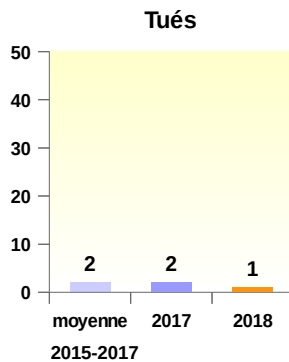

Observatoire Départemental Sécurité Routière

Les chiffres du mois de février 2018

Sources : Gendarmerie Nationale et Sécurité Publique

Février 2018

		Evolution / fev. 2017	
Tués	1	↗	0
Blessés	14	↗	7
Accidents corporels	10	↗	6

Parution
Le 12 mars 2018

Les chiffres depuis le début de l'année

Les chiffres sur les 12 derniers mois

Bilan sur les 12 derniers mois	Accidents corporels	Tués	Blessés
Mars 2017 - Février 2018	161	15	228
Mars 2016 - Février 2017	159	25	192
Evolution	+ 1 %	-10	+ 19 %