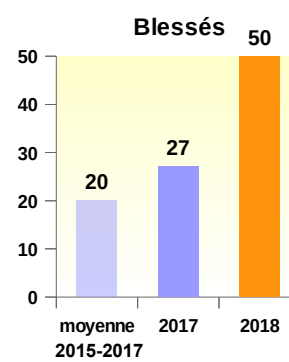

Observatoire Départemental Sécurité Routière

Les chiffres du mois de février 2018

Sources : Gendarmerie Nationale et Sécurité Publique

Février 2018

		Evolution / fev. 2017	
Tués	1	↗	0
Blessés	14	↗	7
Accidents corporels	10	↗	6

Parution
Le 12 mars 2018

Les chiffres depuis le début de l'année

Les chiffres sur les 12 derniers mois

Bilan sur les 12 derniers mois	Accidents corporels	Tués	Blessés
Mars 2017 - Février 2018	161	15	228
Mars 2016 - Février 2017	159	25	192
Evolution	+ 1 %	-10	+ 19 %