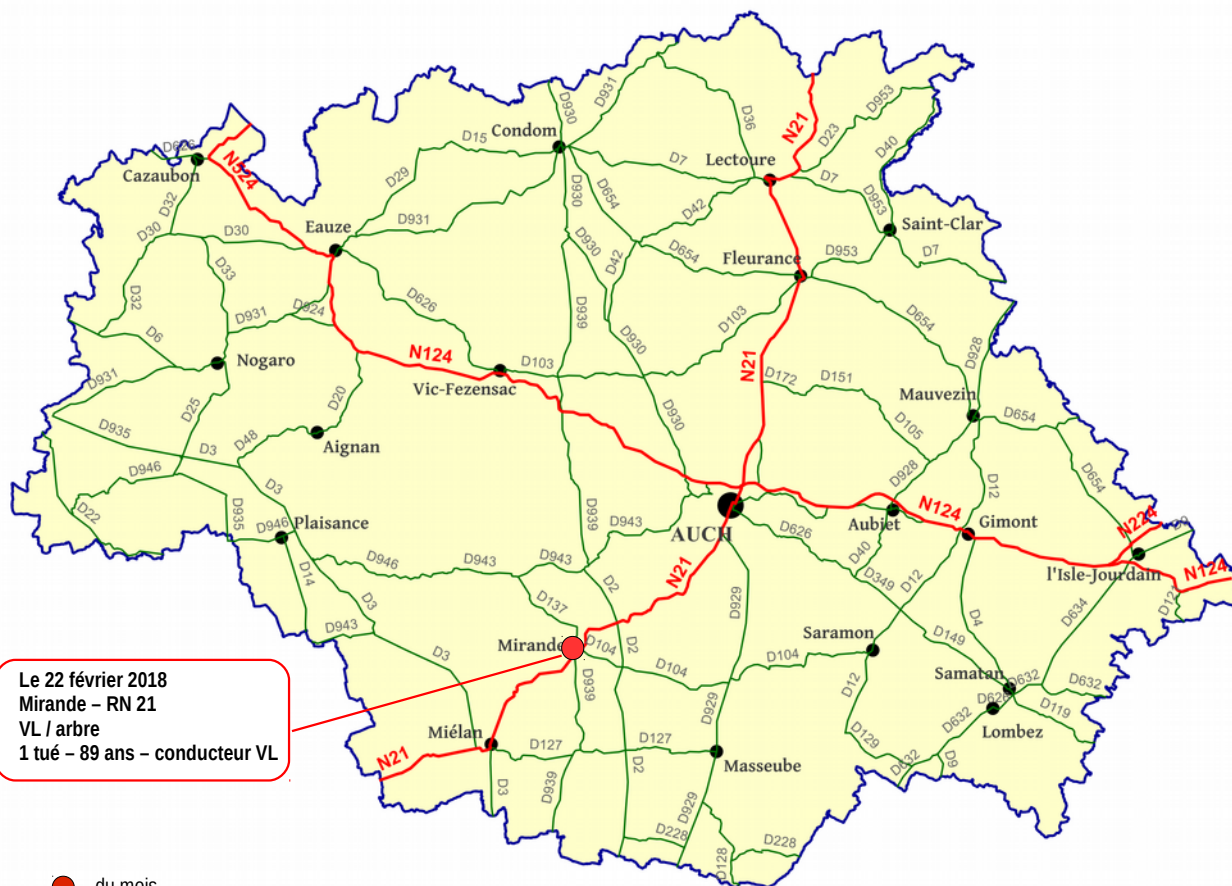

Observatoire Départemental Sécurité Routière

Les chiffres du mois de février 2018

Sources : Gendarmerie Nationale et Sécurité Publique

Février 2018

		Evolution / fev. 2017	
Tués	1	↗	0
Blessés	14	↗	7
Accidents corporels	10	↗	6

Direction
Départementale
des Territoires
du Gers

Observatoire
Départemental
Sécurité
Routière

Coordonnées:

19, place du Foirail
BP 342
32 007 Auch Cedex
Tél: 05 62 61 46 46
Fax : 05 62 61 46 64

Accidents mortels 2018