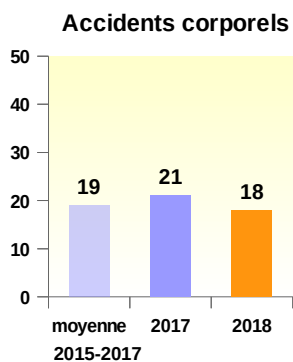

Observatoire Départemental Sécurité Routière

Les chiffres du mois de février 2018

Sources : Gendarmerie Nationale et Sécurité Publique

Février 2018

		Evolution / fev. 2017	
Tués	1	↗	0
Blessés	14	↗	7
Accidents corporels	10	↗	6

Parution
Le 12 mars 2018

Les chiffres depuis le début de l'année

Les chiffres sur les 12 derniers mois

Bilan sur les 12 derniers mois	Accidents corporels	Tués	Blessés
Mars 2017 - Février 2018	161	15	228
Mars 2016 - Février 2017	159	25	192
Evolution	+ 1 %	-10	+ 19 %