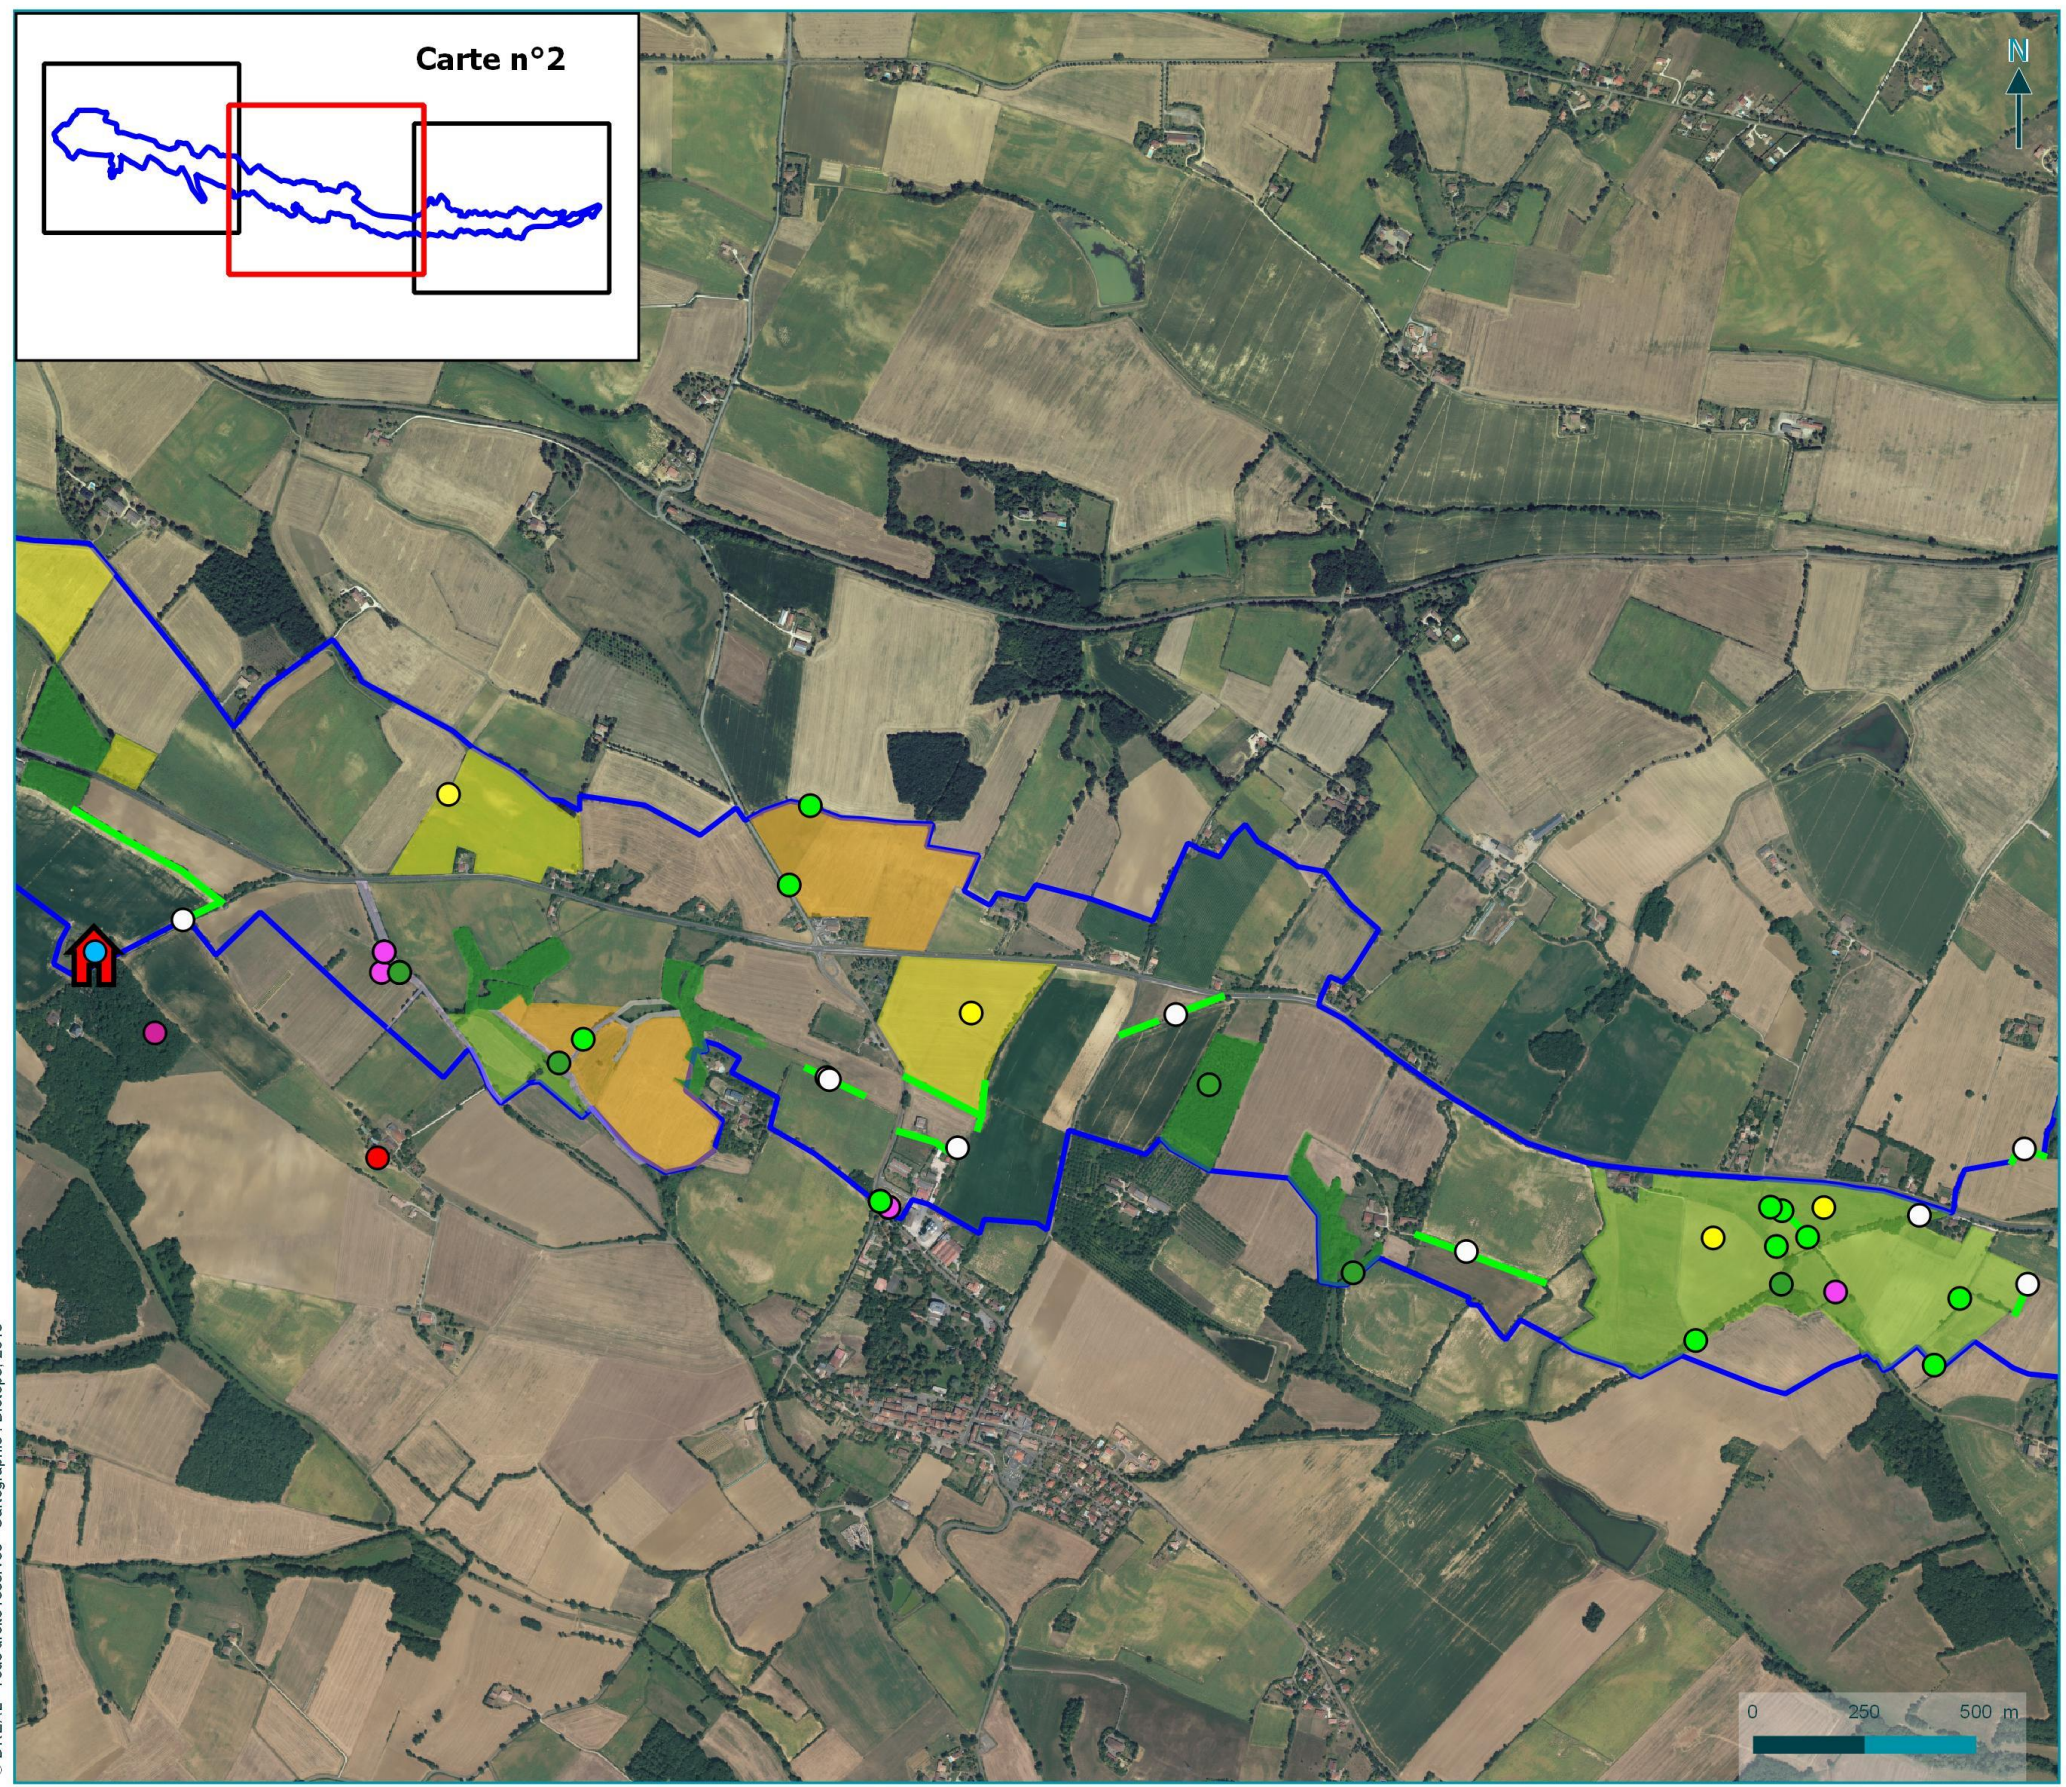

Oiseaux

Oiseaux - Localisation des observations et habitats d'espèces

RN124 - Déviation Gimont l'Isle Jourdain

Oiseaux - Localisation des observations et habitats d'espèces

RN124 - Déviation Gimont l'Isle Jourdain

© DREAL - Tous droits réservés - Cartographie : Biotopie, 2018

Oiseaux - Localisation des observations et habitats d'espèces

RN124 - Déviation Gimont l'Isle Jourdain

Oiseaux nicheurs remarquables recensés

-  Alouette lulu
-  Bergeronnette printanière
-  Bruant proyer
-  Cisticole des joncs
-  Cochevis huppé
-  Effraie des clochers
-  Grèbe huppé
-  Héron cendré
-  Hirondelle rustique
-  Milan noir
-  Petit-duc scops
-  Pic épeichette
-  Pipit rousseline
-  Tarier pâtre
-  Tourterelle des bois
-  Cheveche d'Athéna
-  Fauvette grisette
-  Bouscarle de Cetti
-  Martin pêcheur d'Europe
-  Moineau soulcie
-  Périmètre d'étude

Légende thématique "Oiseaux - Localisation des observations et habitats d'espèces"

RN124 - Déviation Gimont l'Isle Jourdain