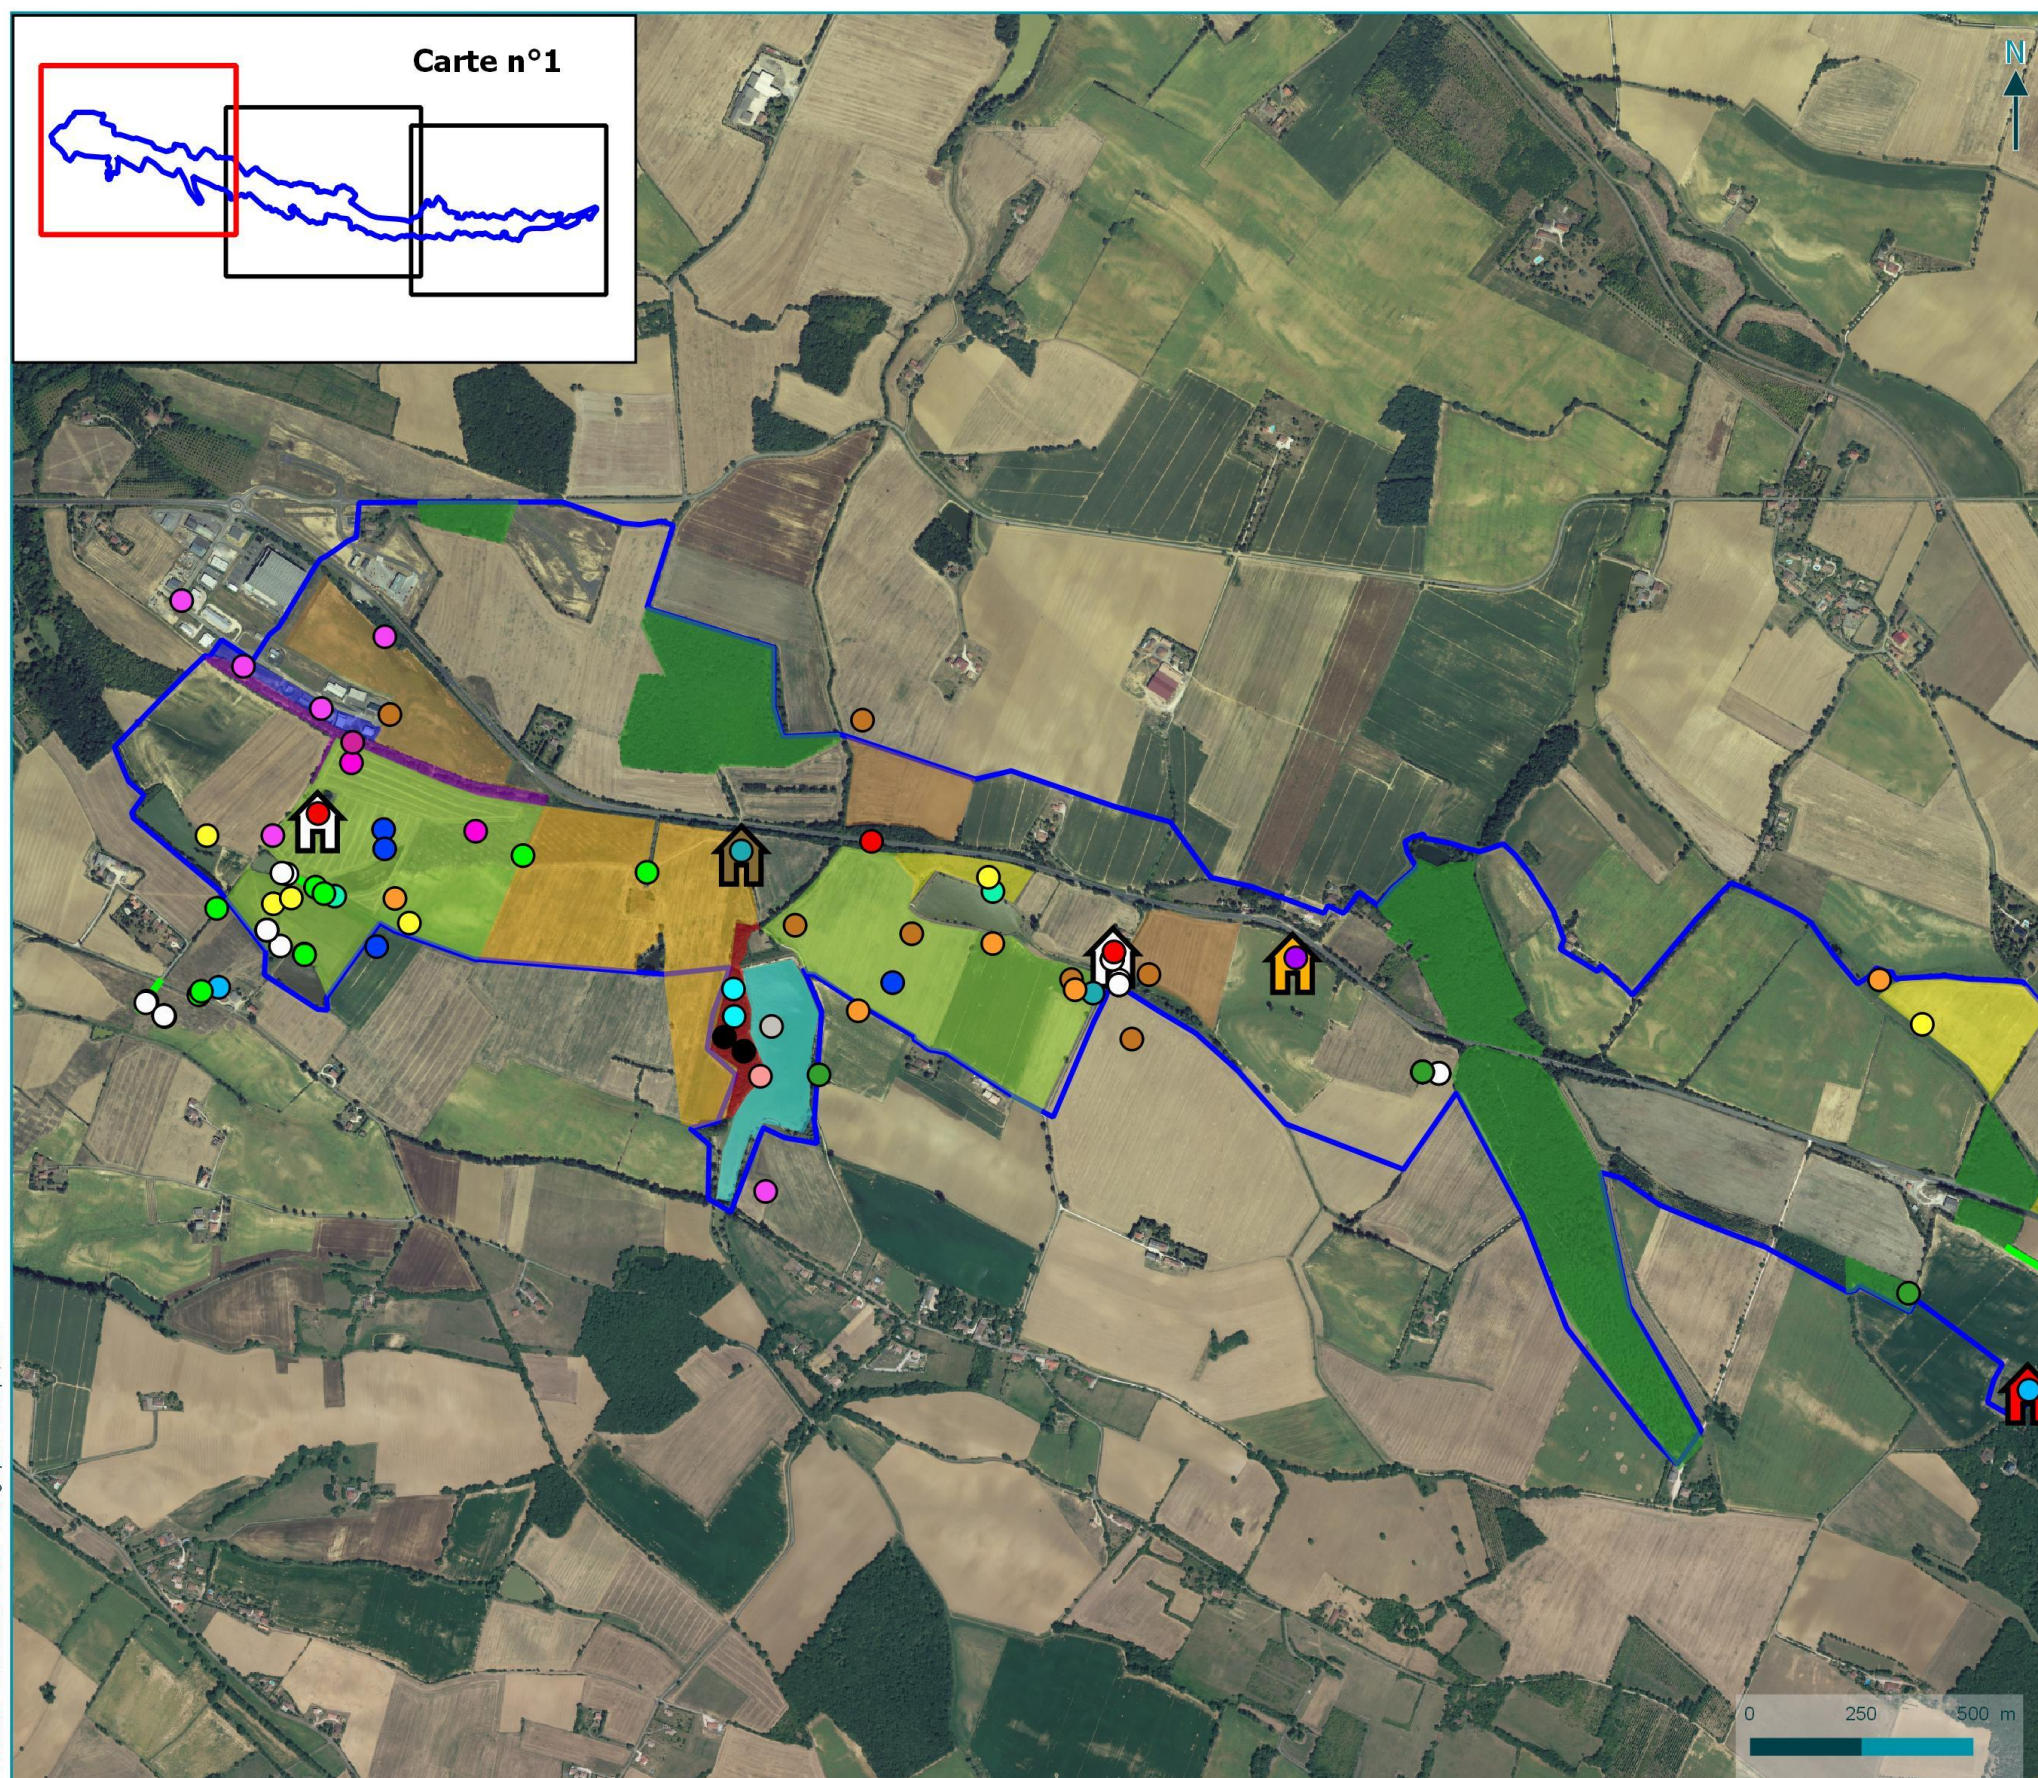

Oiseaux

Oiseaux - Localisation des observations et habitats d'espèces

RN124 - Déviation Gimont l'Isle Jourdain

Oiseaux - Localisation des observations et habitats d'espèces

RN124 - Déviation Gimont l'Isle Jourdain

© DREAL - Tous droits réservés - Cartographie : Biotopie, 2018

Oiseaux - Localisation des observations et habitats d'espèces

RN124 - Déviation Gimont l'Isle Jourdain

Oiseaux nicheurs remarquables recensés

-  Alouette lulu
-  Bergeronnette printanière
-  Bruant proyer
-  Cisticole des joncs
-  Cochevis huppé
-  Effraie des clochers
-  Grèbe huppé
-  Héron cendré
-  Hirondelle rustique
-  Milan noir
-  Petit-duc scops
-  Pic épeichette
-  Pipit rousseline
-  Tarier pâtre
-  Tourterelle des bois
-  Cheveche d'Athéna
-  Fauvette grisette
-  Bouscarle de Cetti
-  Martin pêcheur d'Europe
-  Moineau soulcie
-  Périmètre d'étude

Légende thématique "Oiseaux - Localisation des observations et habitats d'espèces"

RN124 - Déviation Gimont l'Isle Jourdain