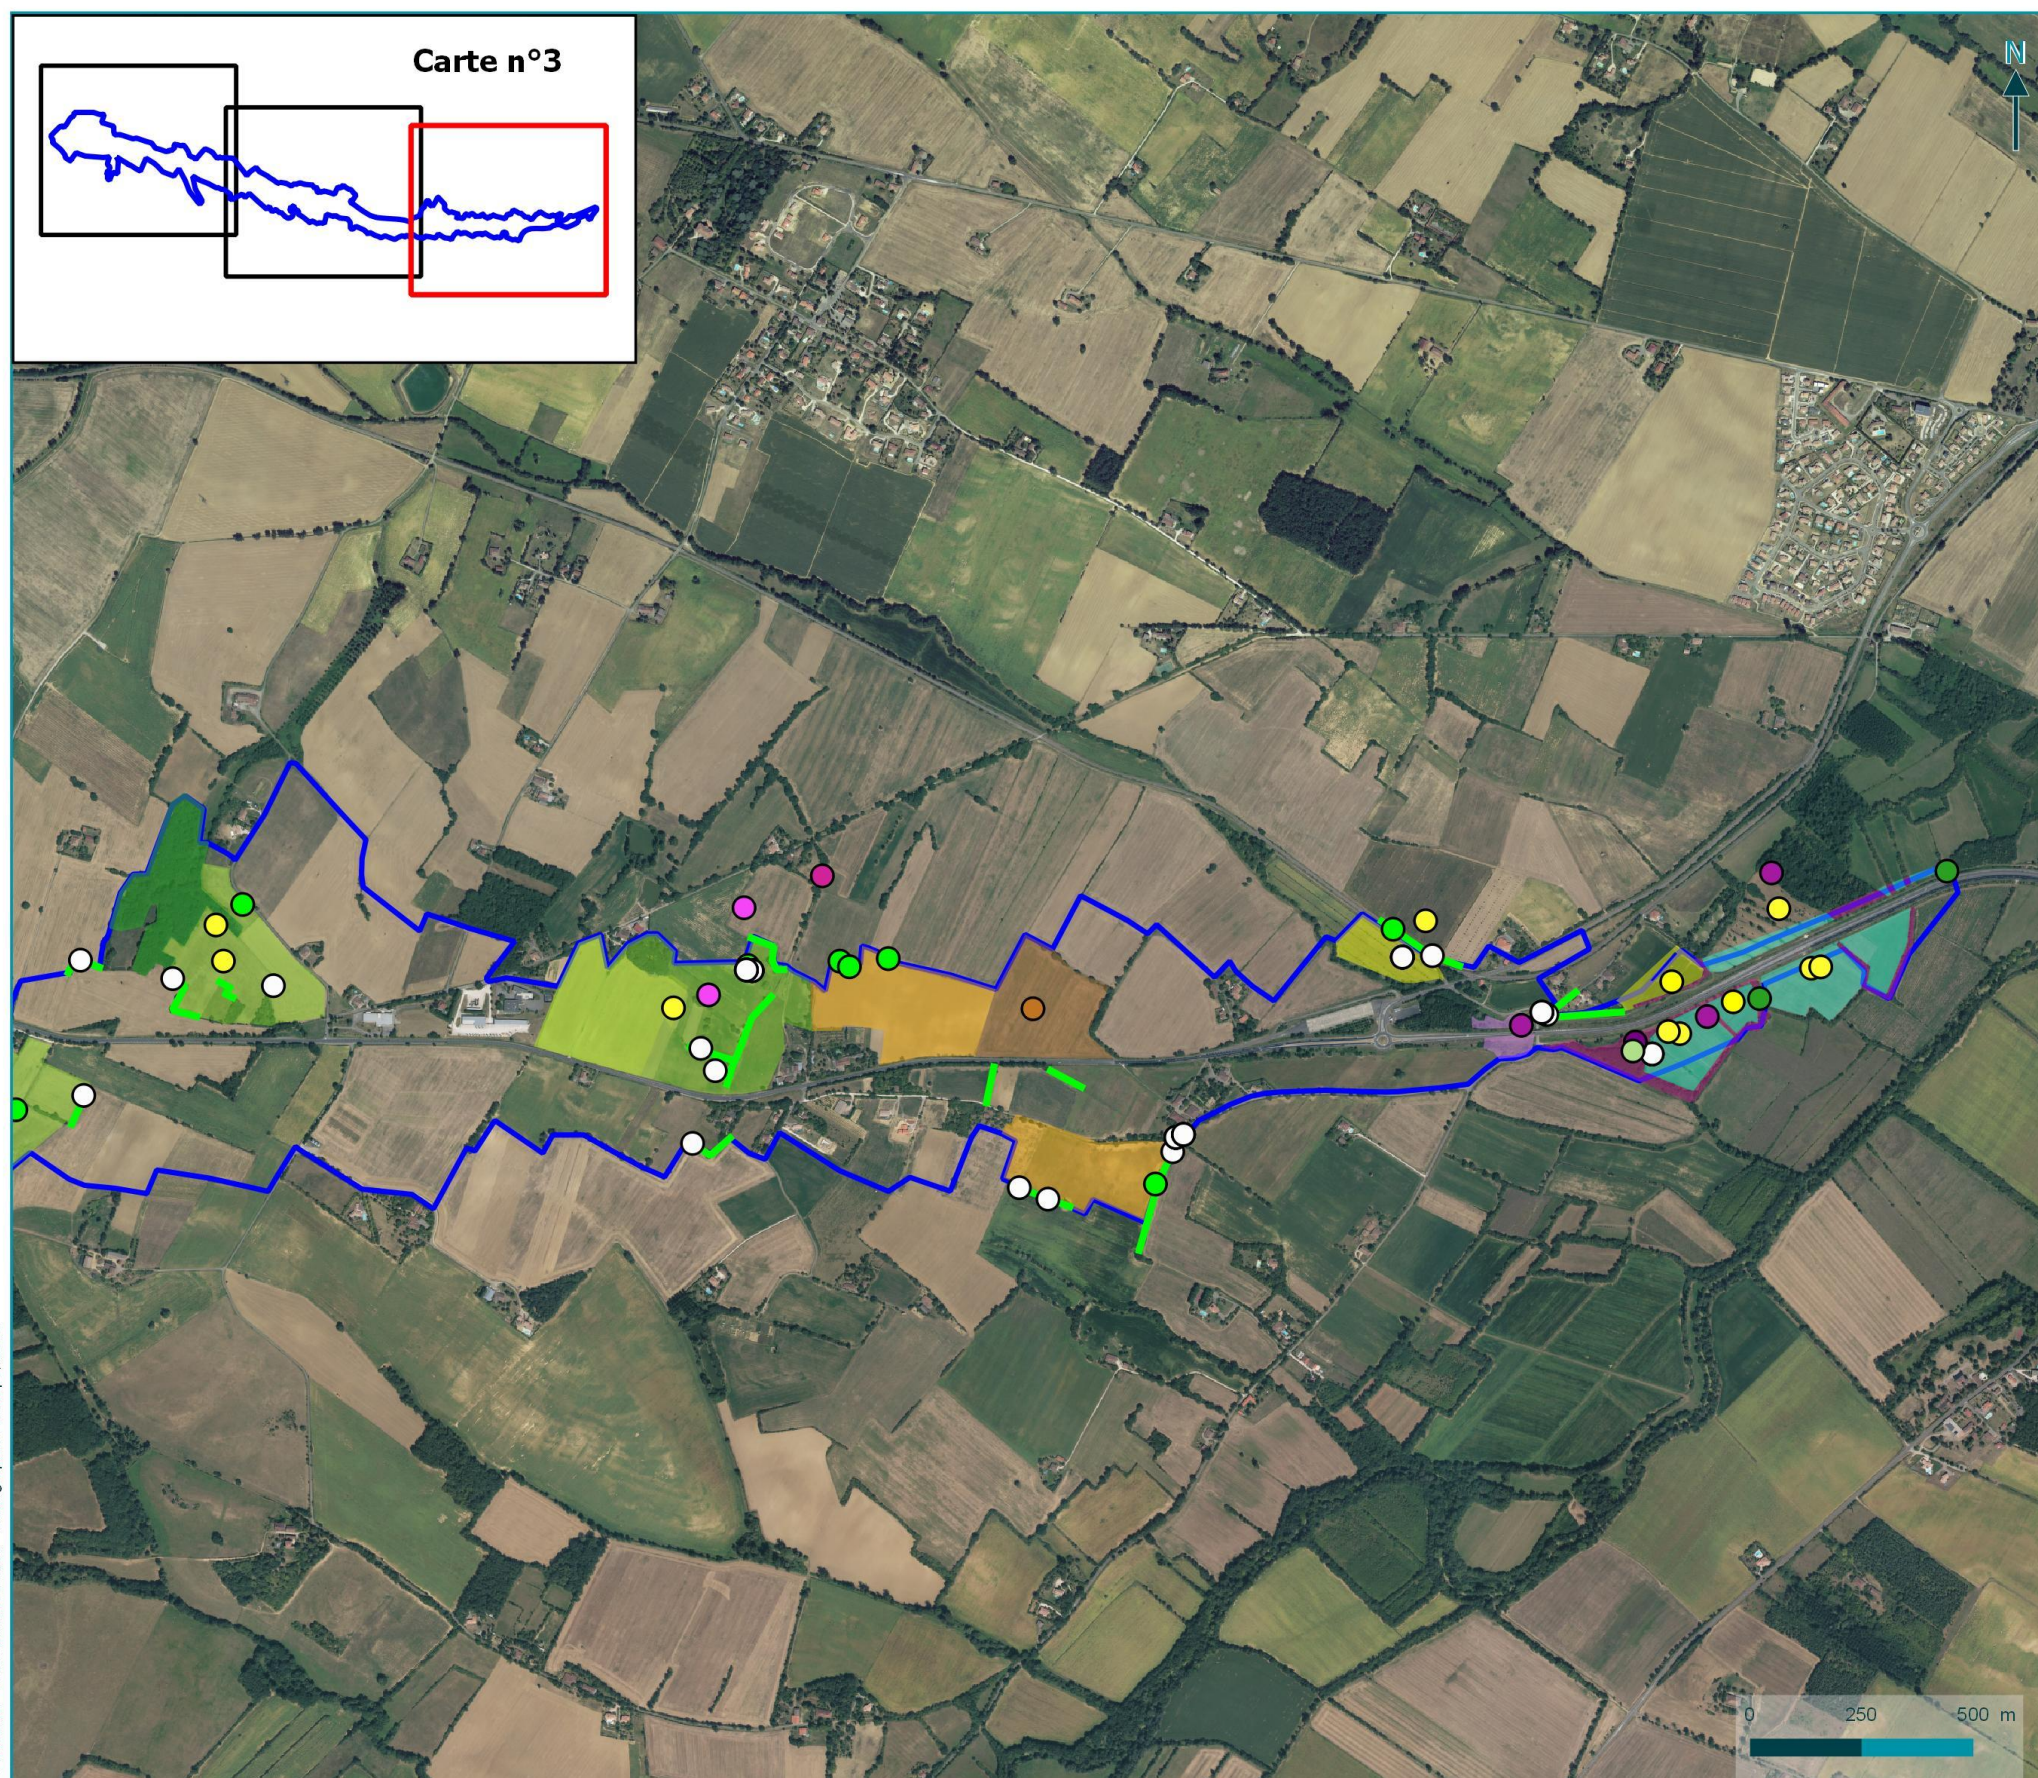

Oiseaux

Oiseaux - Localisation des observations et habitats d'espèces

RN124 - Déviation Gimont l'Isle Jourdain

Oiseaux - Localisation des observations et habitats d'espèces

RN124 - Déviation Gimont l'Isle Jourdain

© DREAL - Tous droits réservés - Cartographie : Biotopie, 2018

Oiseaux - Localisation des observations et habitats d'espèces

RN124 - Déviation Gimont l'Isle Jourdain

Oiseaux nicheurs remarquables recensés

-  Alouette lulu
-  Bergeronnette printanière
-  Bruant proyer
-  Cisticole des joncs
-  Cochevis huppé
-  Effraie des clochers
-  Grèbe huppé
-  Héron cendré
-  Hirondelle rustique
-  Milan noir
-  Petit-duc scops
-  Pic épeichette
-  Pipit rousseline
-  Tarier pâtre
-  Tourterelle des bois
-  Cheveche d'Athéna
-  Fauvette grisette
-  Bouscarle de Cetti
-  Martin pêcheur d'Europe
-  Moineau soulcie
-  Périmètre d'étude

Légende thématique "Oiseaux - Localisation des observations et habitats d'espèces"

RN124 - Déviation Gimont l'Isle Jourdain