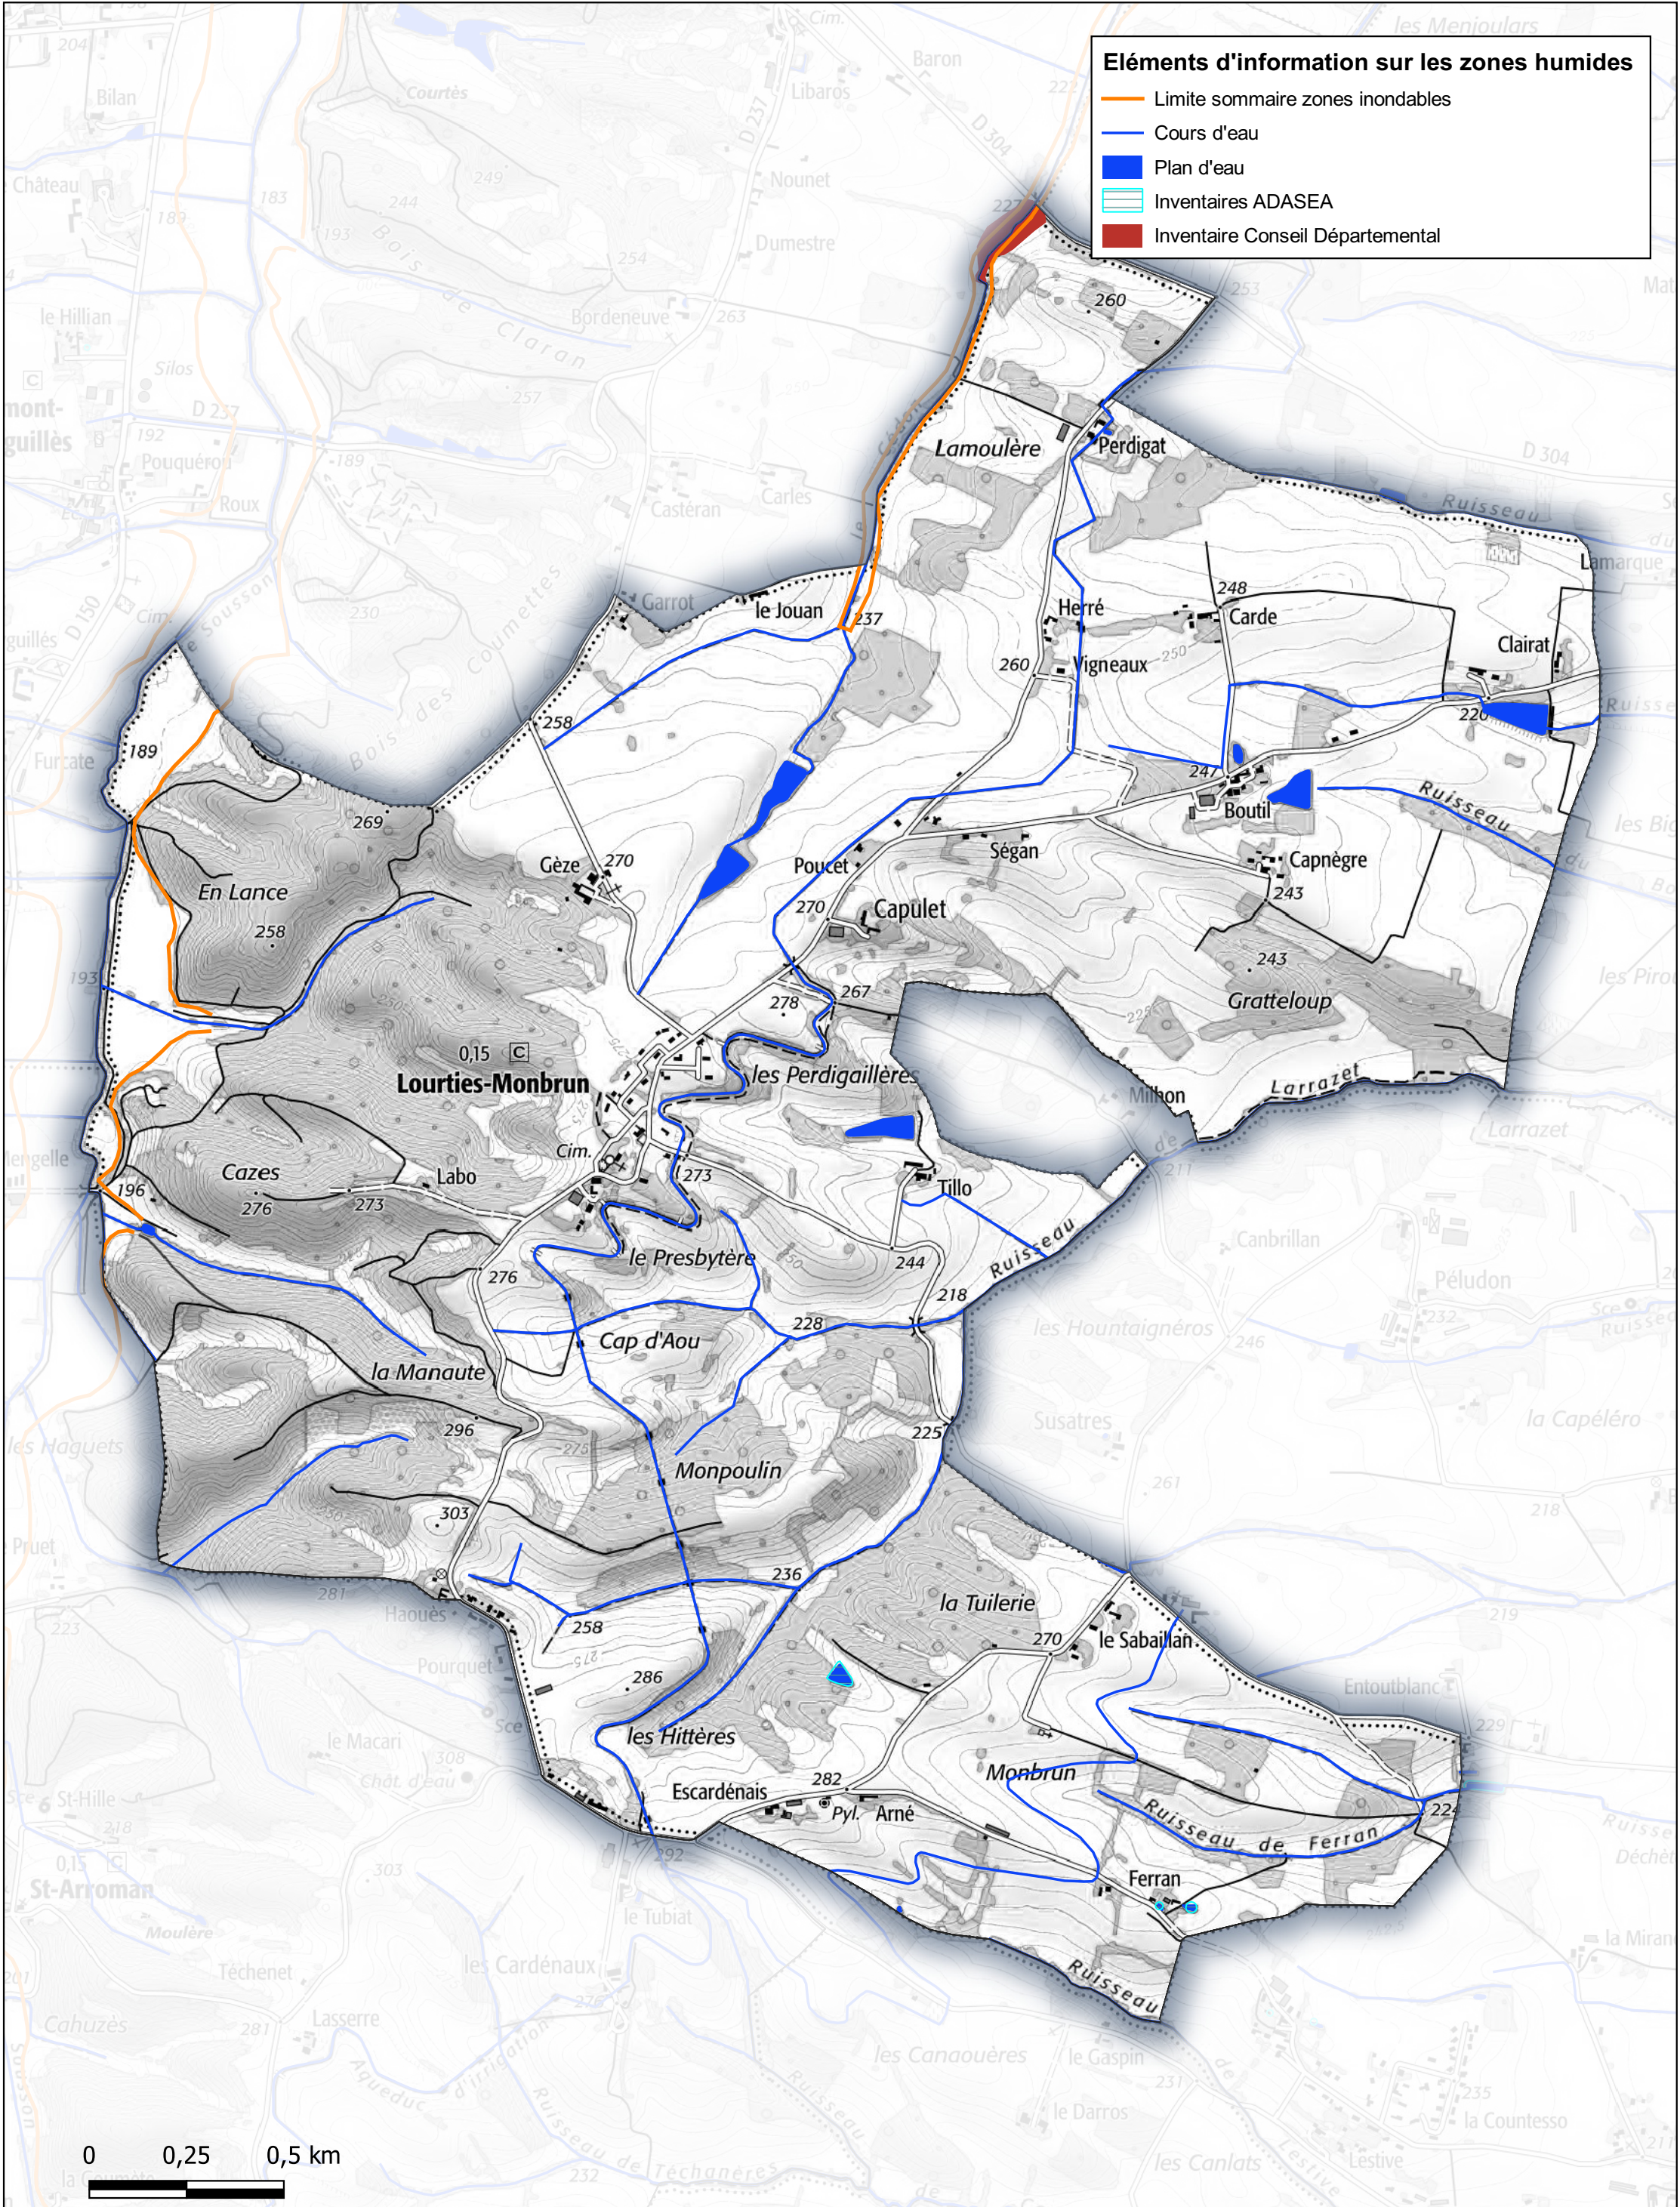

Recensement des zones humides Commune de Le Brouilh-Monbert

- Éléments d'information sur les zones humides**
- Limite sommaire zones inondables
 - Cours d'eau
 - Plan d'eau
 - ▨ Inventaires ADASEA

Recensement des zones humides Commune de Lourties-Monbrun

Éléments d'information sur les zones humides

- Limite sommaire zones inondables
- Cours d'eau
- Plan d'eau
- Inventaires ADASEA
- Inventaire Conseil Départemental

Recensement des zones humides Commune de Manent-Montané

Éléments d'information sur les zones humides

- Limite sommaire zones inondables
- Cours d'eau
- Plan d'eau
- Inventaires ADASEA

Recensement des zones humides Commune de Masseube

Éléments d'information sur les zones humides