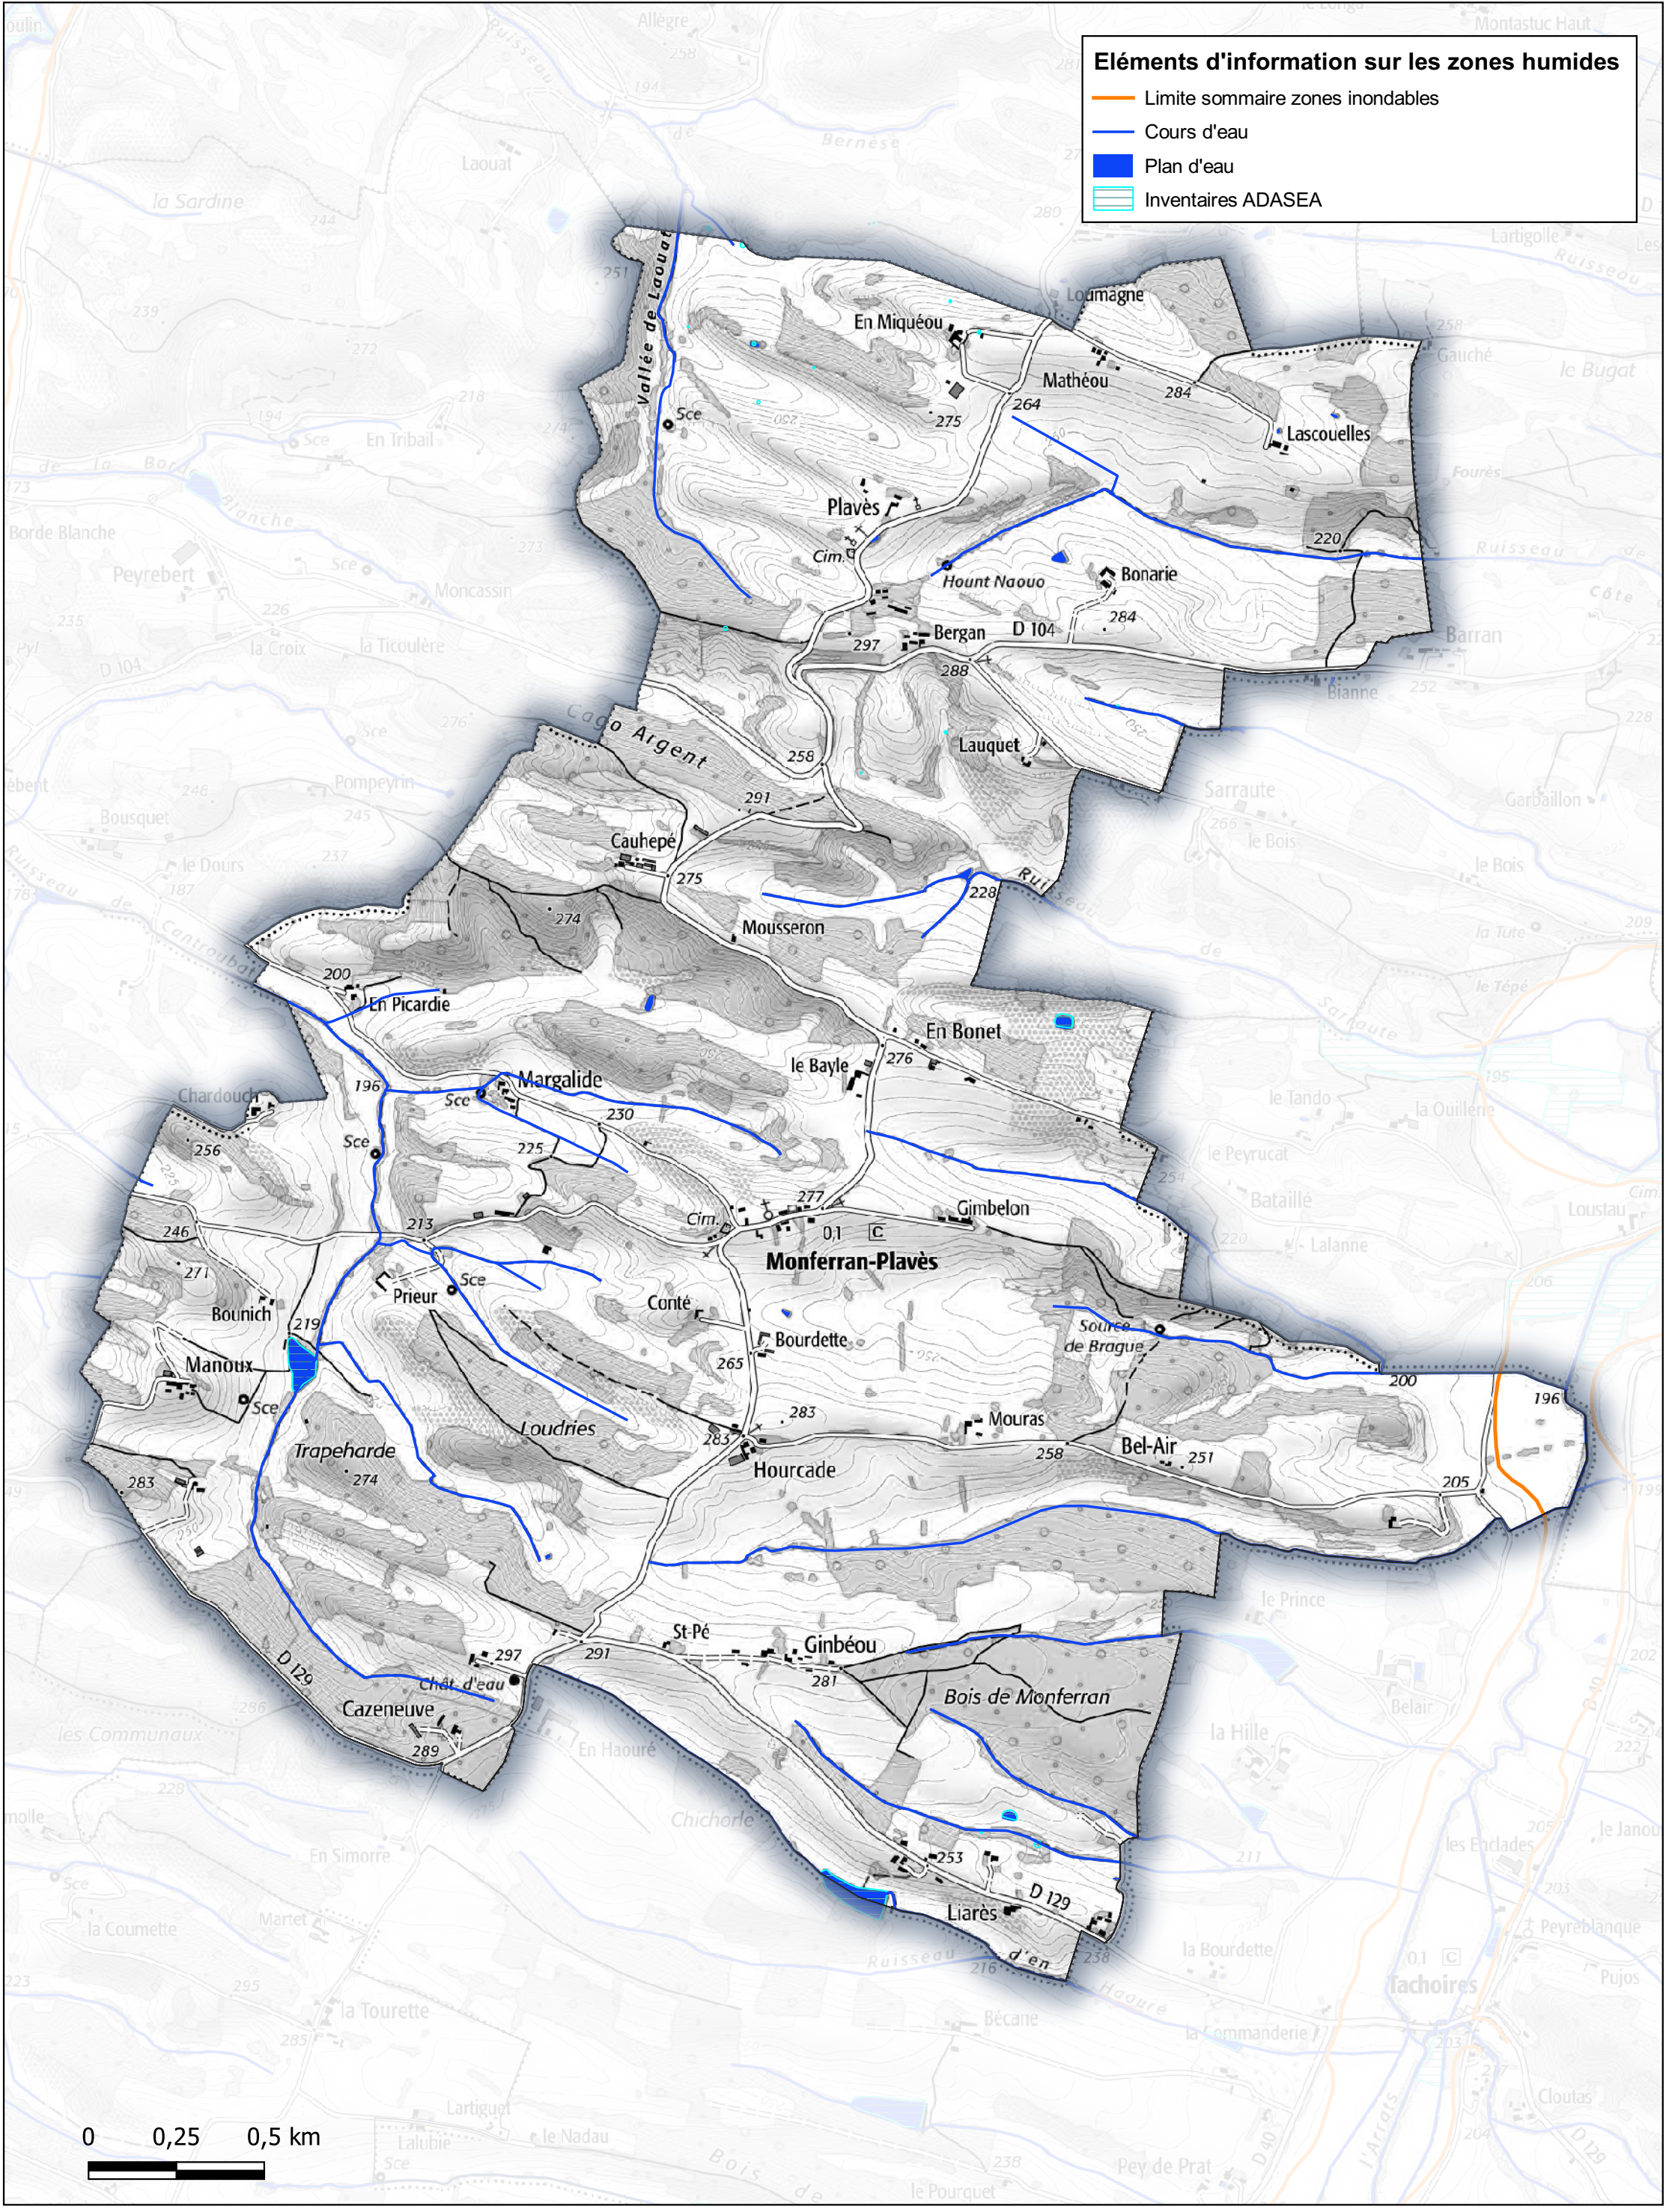

Recensement des zones humides Commune de Monferran-Plavès

Éléments d'information sur les zones humides

- Limite sommaire zones inondables
- Cours d'eau
- Plan d'eau
- Inventaires ADASEA