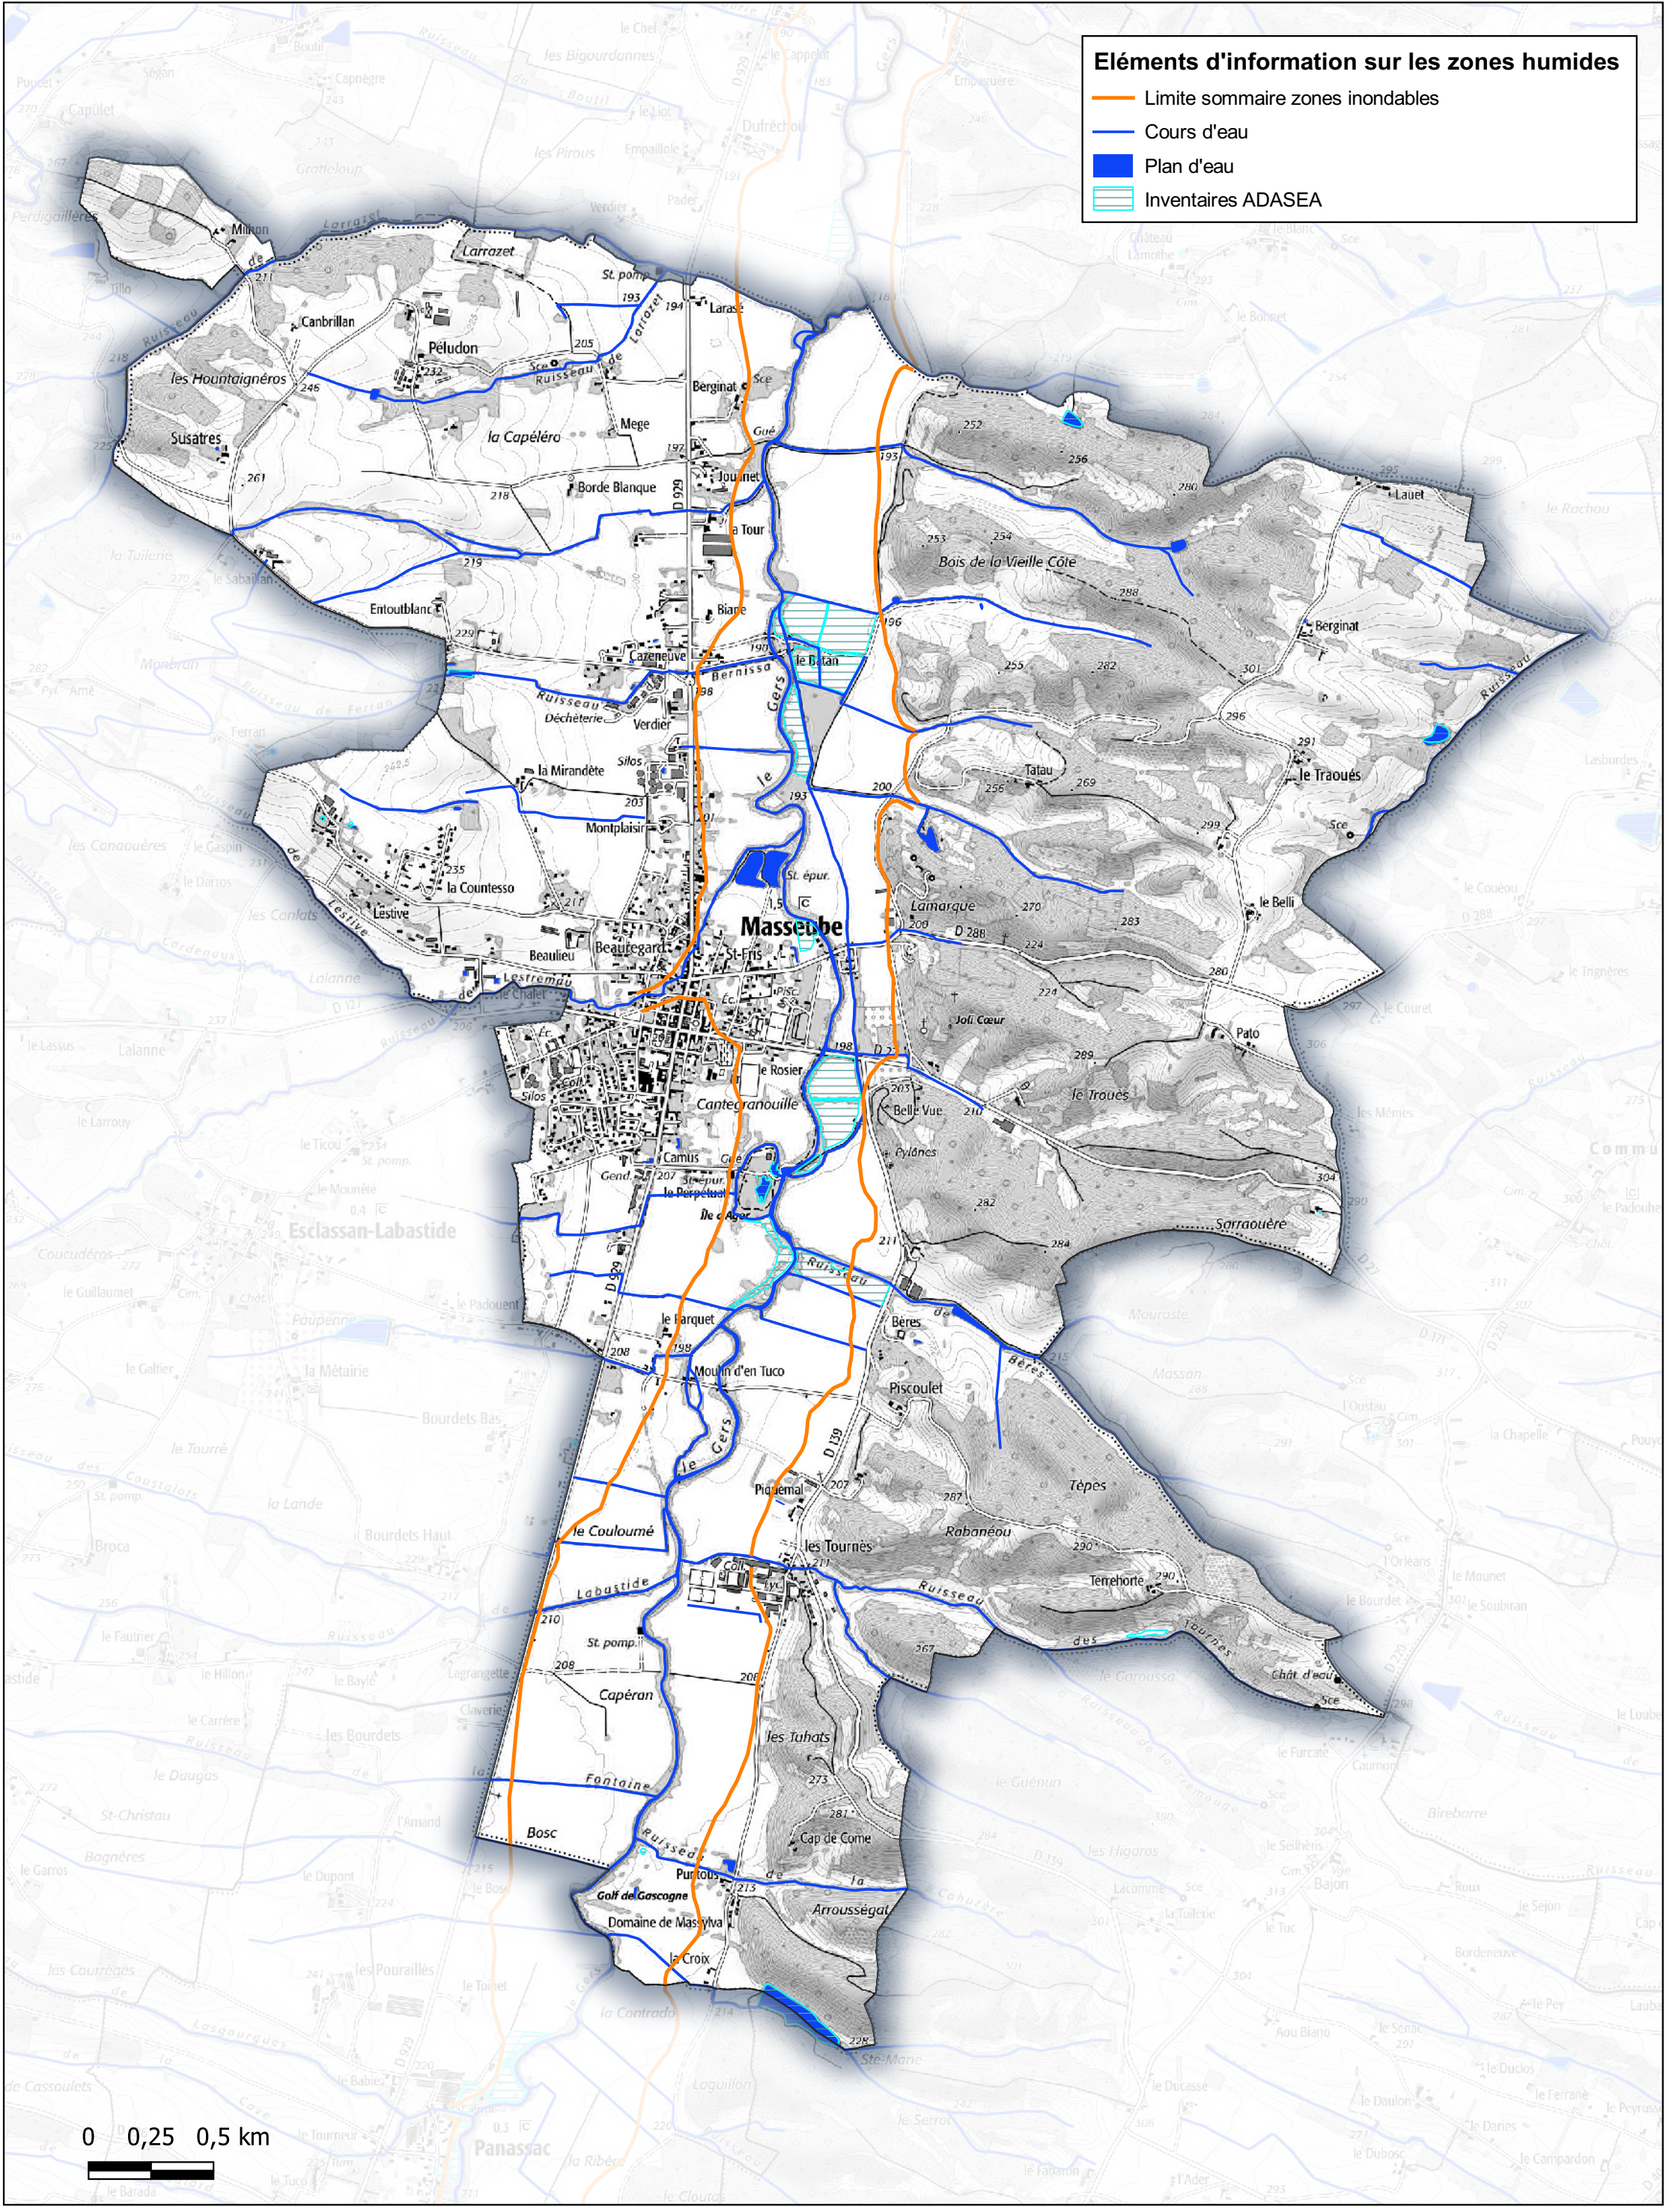

Recensement des zones humides Commune de Le Brouilh-Monbert

- Éléments d'information sur les zones humides**
- Limite sommaire zones inondables
 - Cours d'eau
 - Plan d'eau
 - ▨ Inventaires ADASEA

Recensement des zones humides Commune de Lourties-Monbrun

Éléments d'information sur les zones humides

- Limite sommaire zones inondables
- Cours d'eau
- Plan d'eau
- Inventaires ADASEA
- Inventaire Conseil Départemental

Recensement des zones humides Commune de Manent-Montané

Éléments d'information sur les zones humides

- Limite sommaire zones inondables
- Cours d'eau
- Plan d'eau
- Inventaires ADASEA

Recensement des zones humides Commune de Masseube

Éléments d'information sur les zones humides

- Limite sommaire zones inondables
- Cours d'eau
- Plan d'eau
- ▨ Inventaires ADASEA

Recensement des zones humides Commune de Meilhan

Éléments d'information sur les zones humides

- Limite sommaire zones inondables
- Cours d'eau
- Plan d'eau
- ▨ Inventaires ADASEA
- Inventaire Conseil Départemental