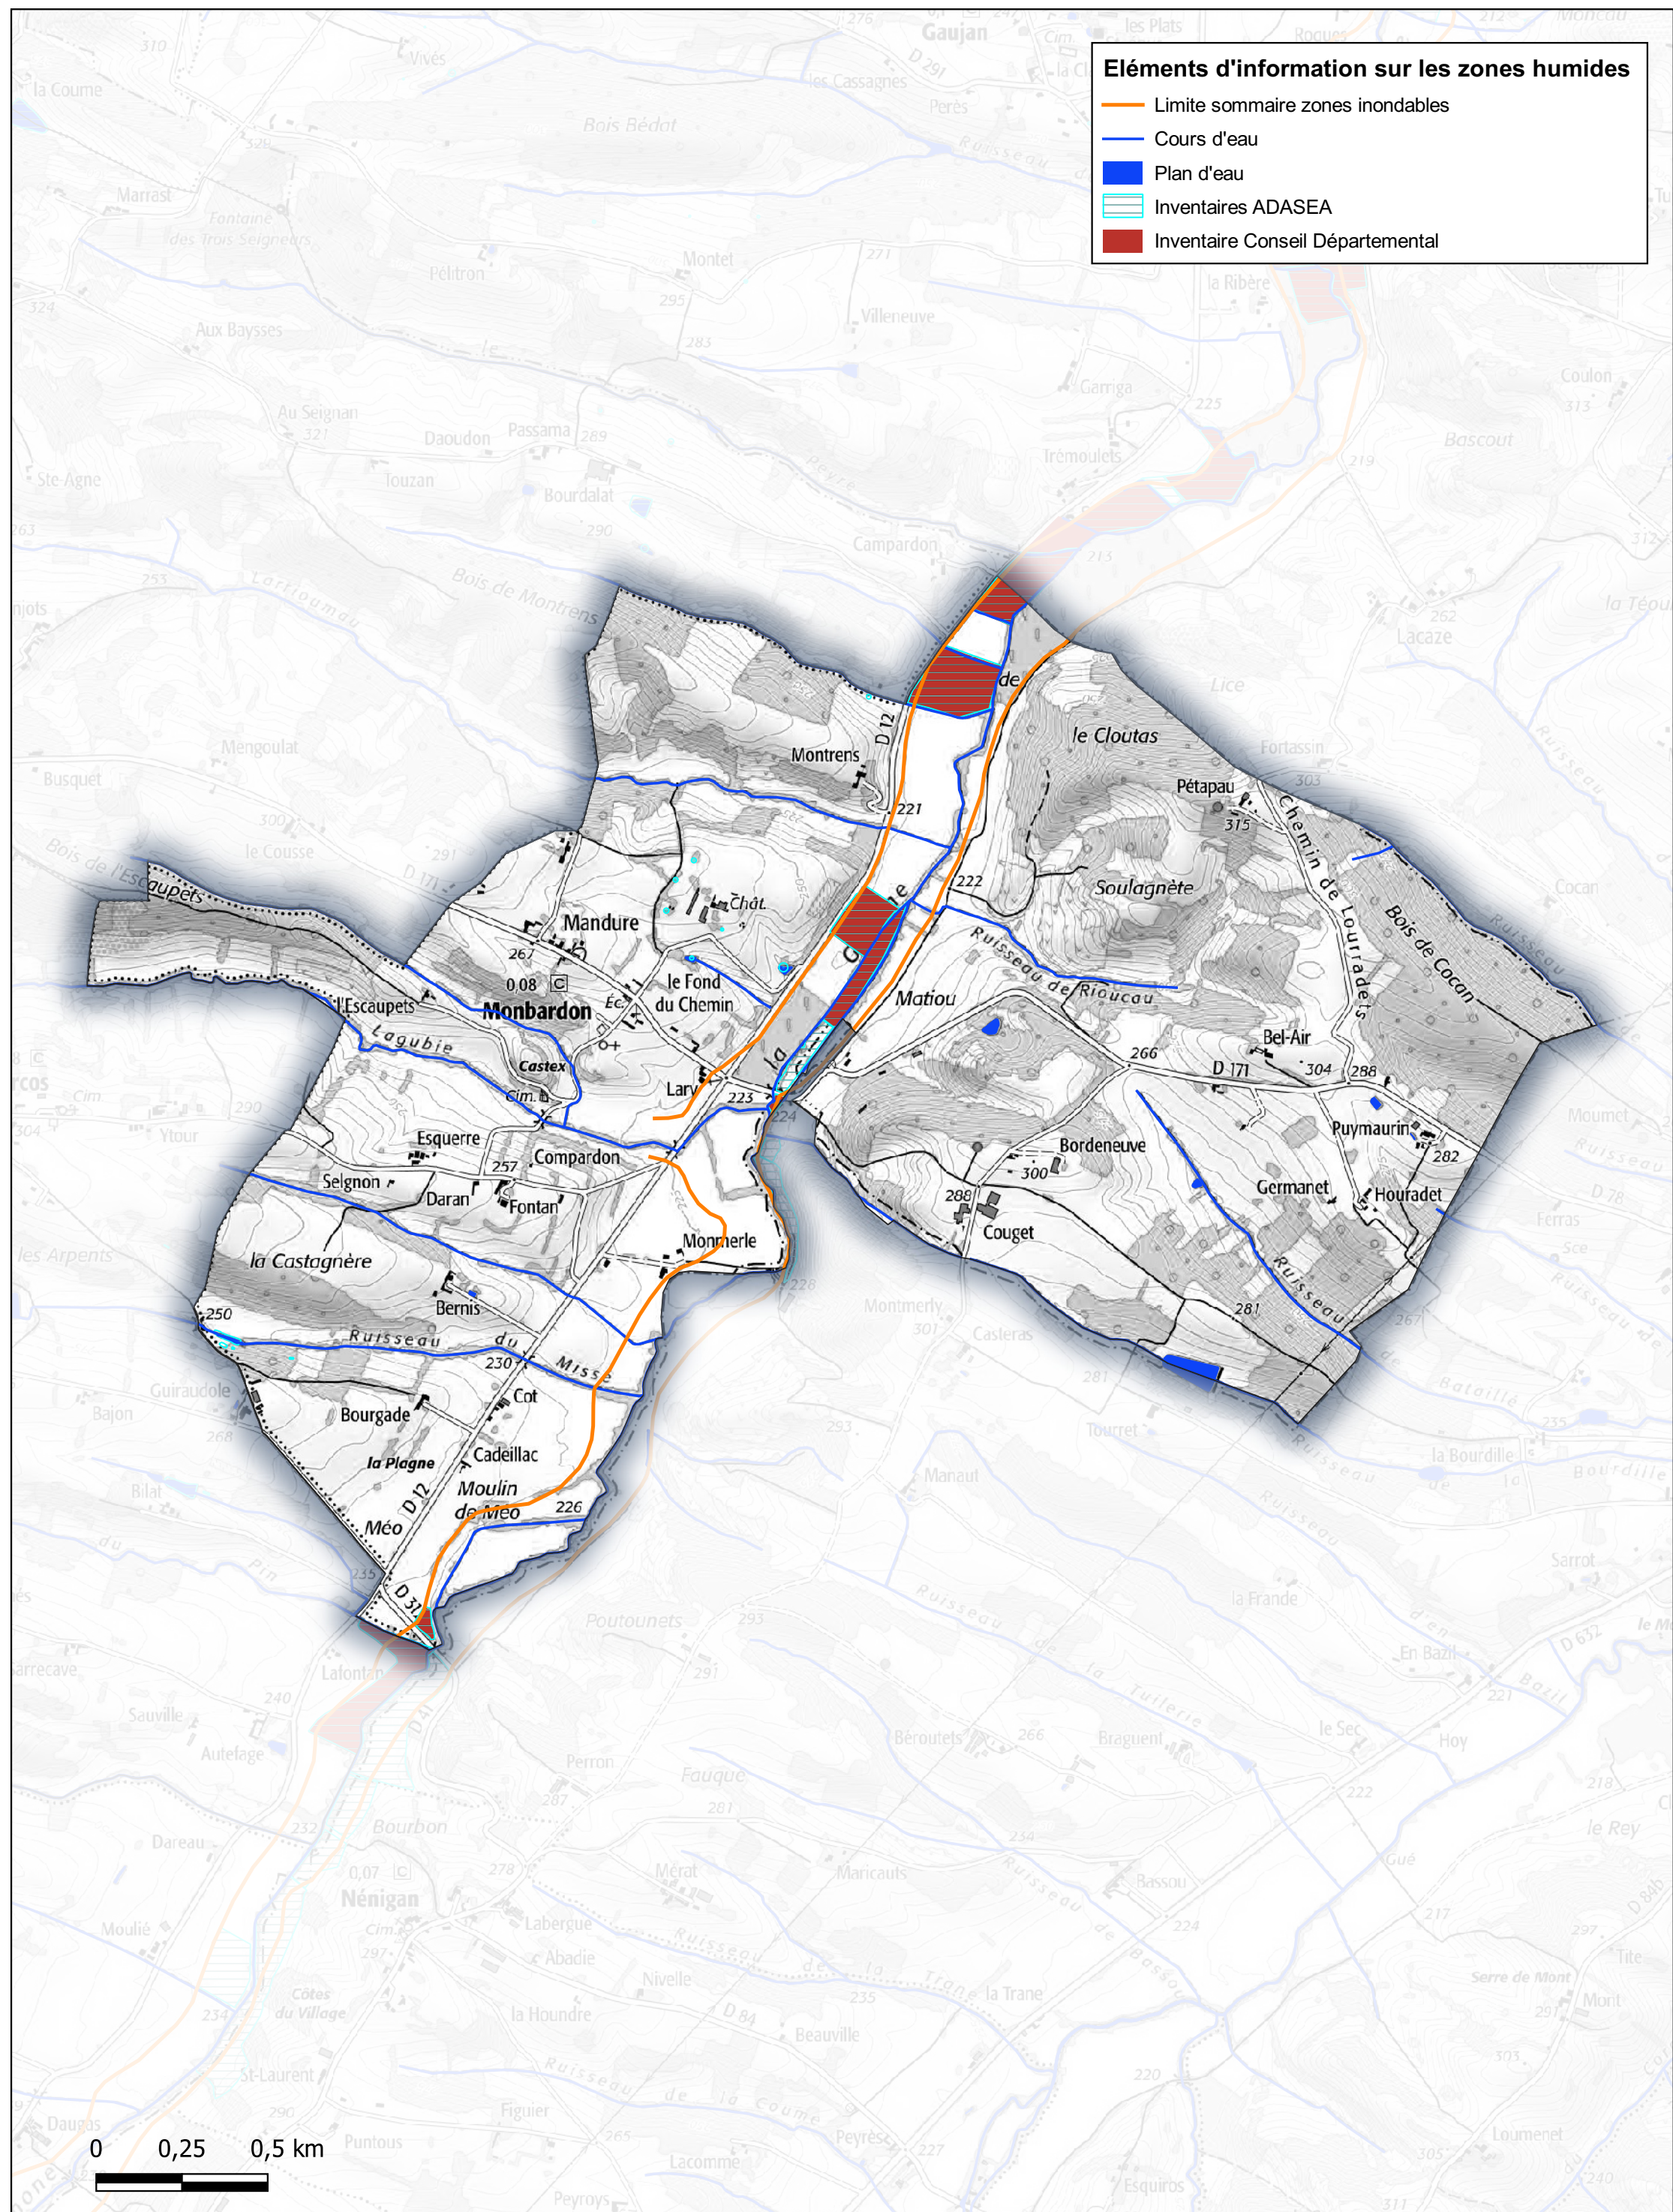

Recensement des zones humides Commune de Monbardon

Éléments d'information sur les zones humides

- Limite sommaire zones inondables
- Cours d'eau
- Plan d'eau
- ▨ Inventaires ADASEA
- Inventaire Conseil Départemental