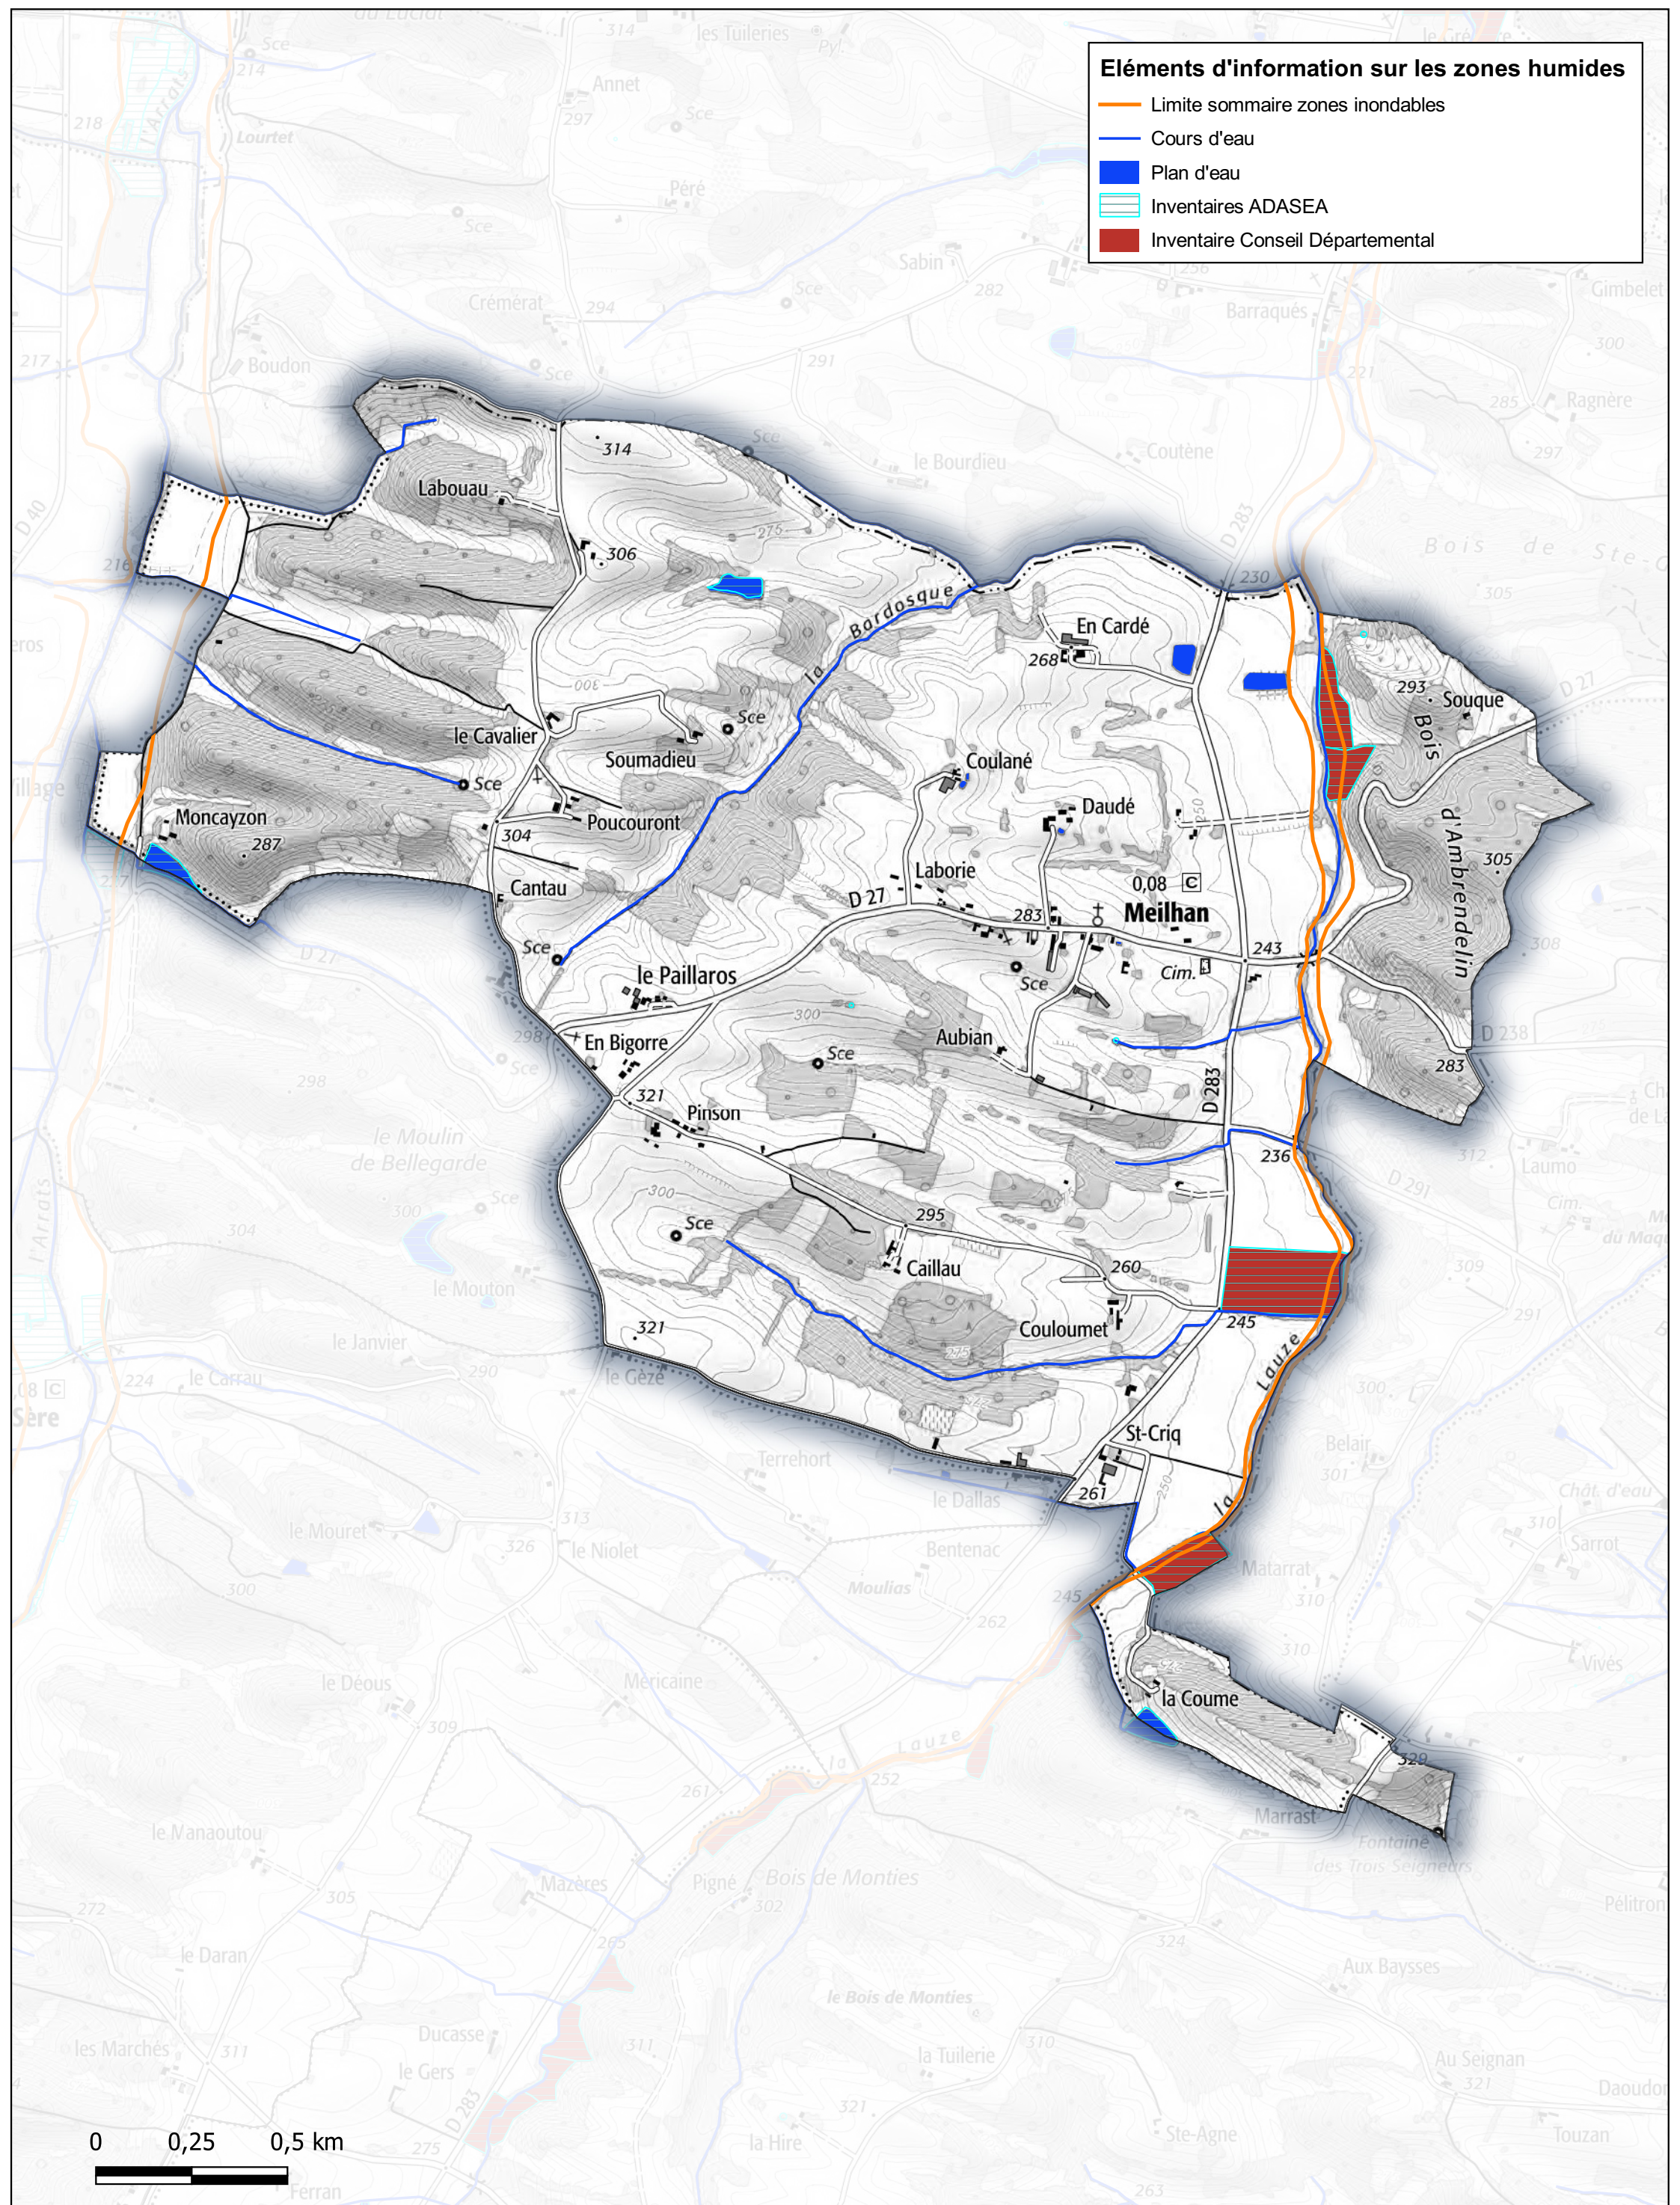

Recensement des zones humides Commune de Le Brouilh-Monbert

- Éléments d'information sur les zones humides**
- Limite sommaire zones inondables
 - Cours d'eau
 - Plan d'eau
 - ▨ Inventaires ADASEA

Recensement des zones humides Commune de Lourties-Monbrun

Éléments d'information sur les zones humides

- Limite sommaire zones inondables
- Cours d'eau
- Plan d'eau
- Inventaires ADASEA
- Inventaire Conseil Départemental

Recensement des zones humides Commune de Manent-Montané

Éléments d'information sur les zones humides

- Limite sommaire zones inondables
- Cours d'eau
- Plan d'eau
- Inventaires ADASEA

Recensement des zones humides Commune de Masseube

Éléments d'information sur les zones humides

- Limite sommaire zones inondables
- Cours d'eau
- Plan d'eau
- ▨ Inventaires ADASEA

Recensement des zones humides Commune de Meilhan

Éléments d'information sur les zones humides

- Limite sommaire zones inondables
- Cours d'eau
- Plan d'eau
- ▨ Inventaires ADASEA
- Inventaire Conseil Départemental