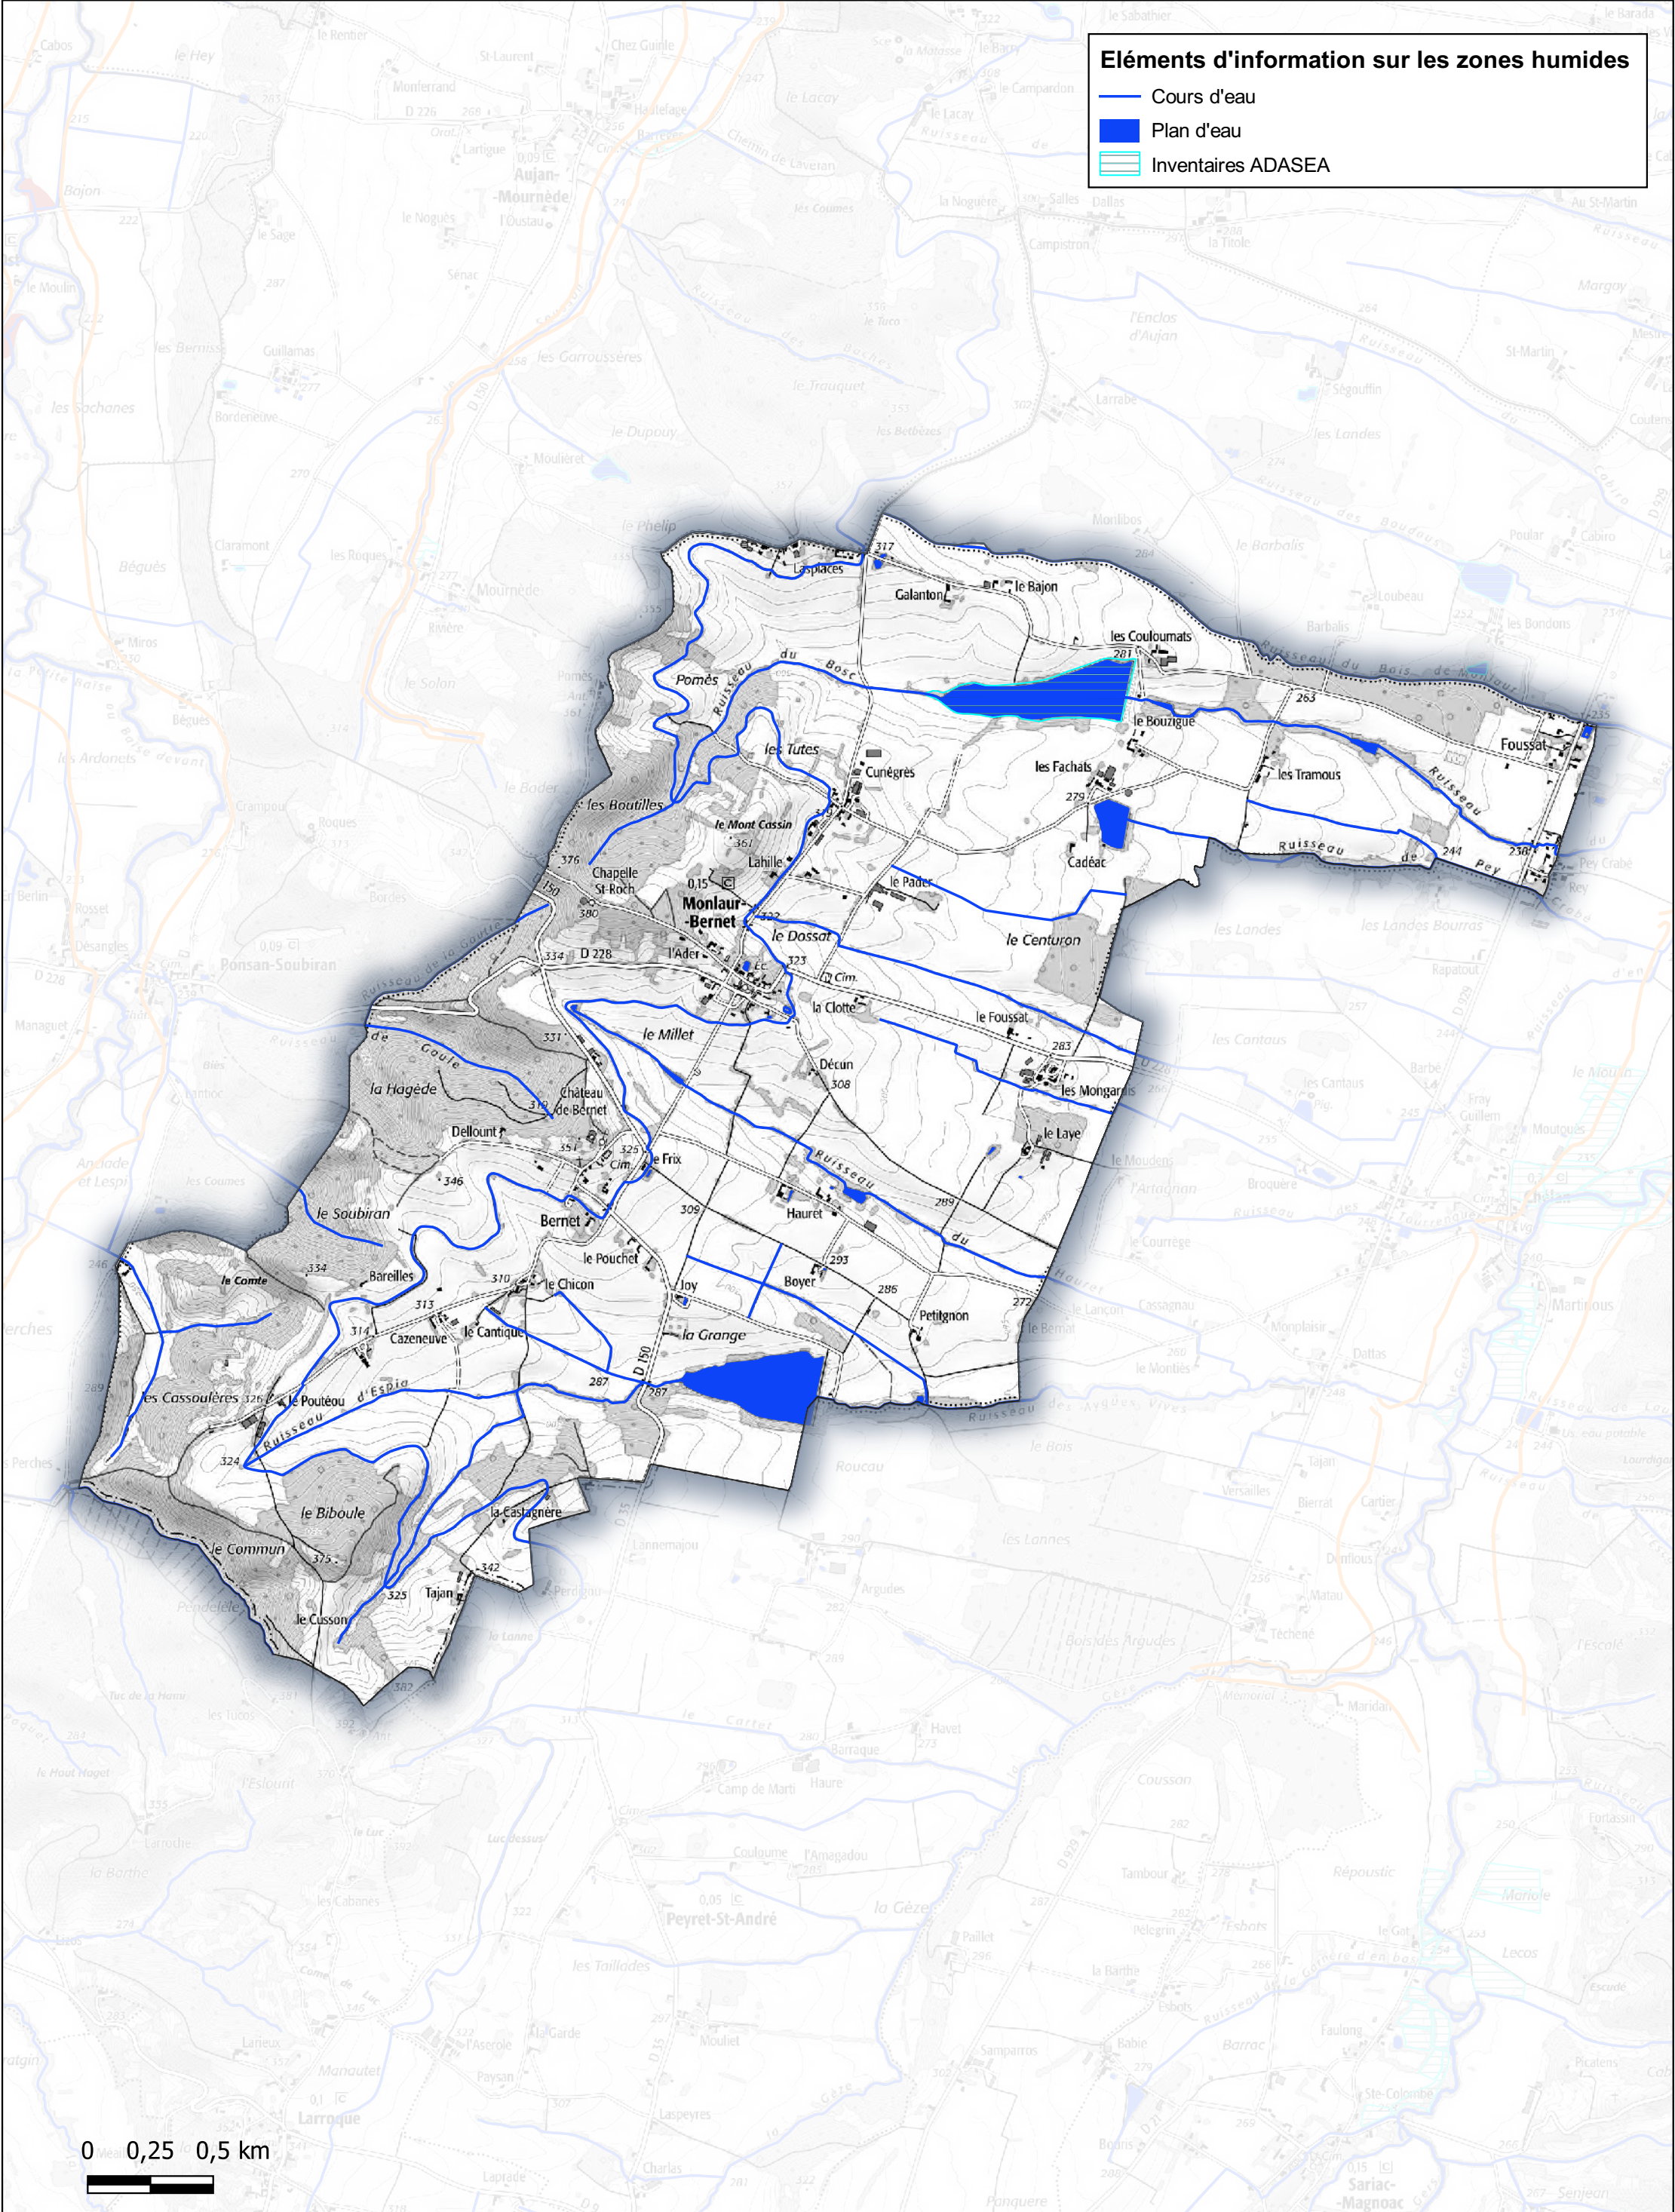

Recensement des zones humides Commune de Monlaur-Bernet

Éléments d'information sur les zones humides

- Cours d'eau
- Plan d'eau
- Inventaires ADASEA