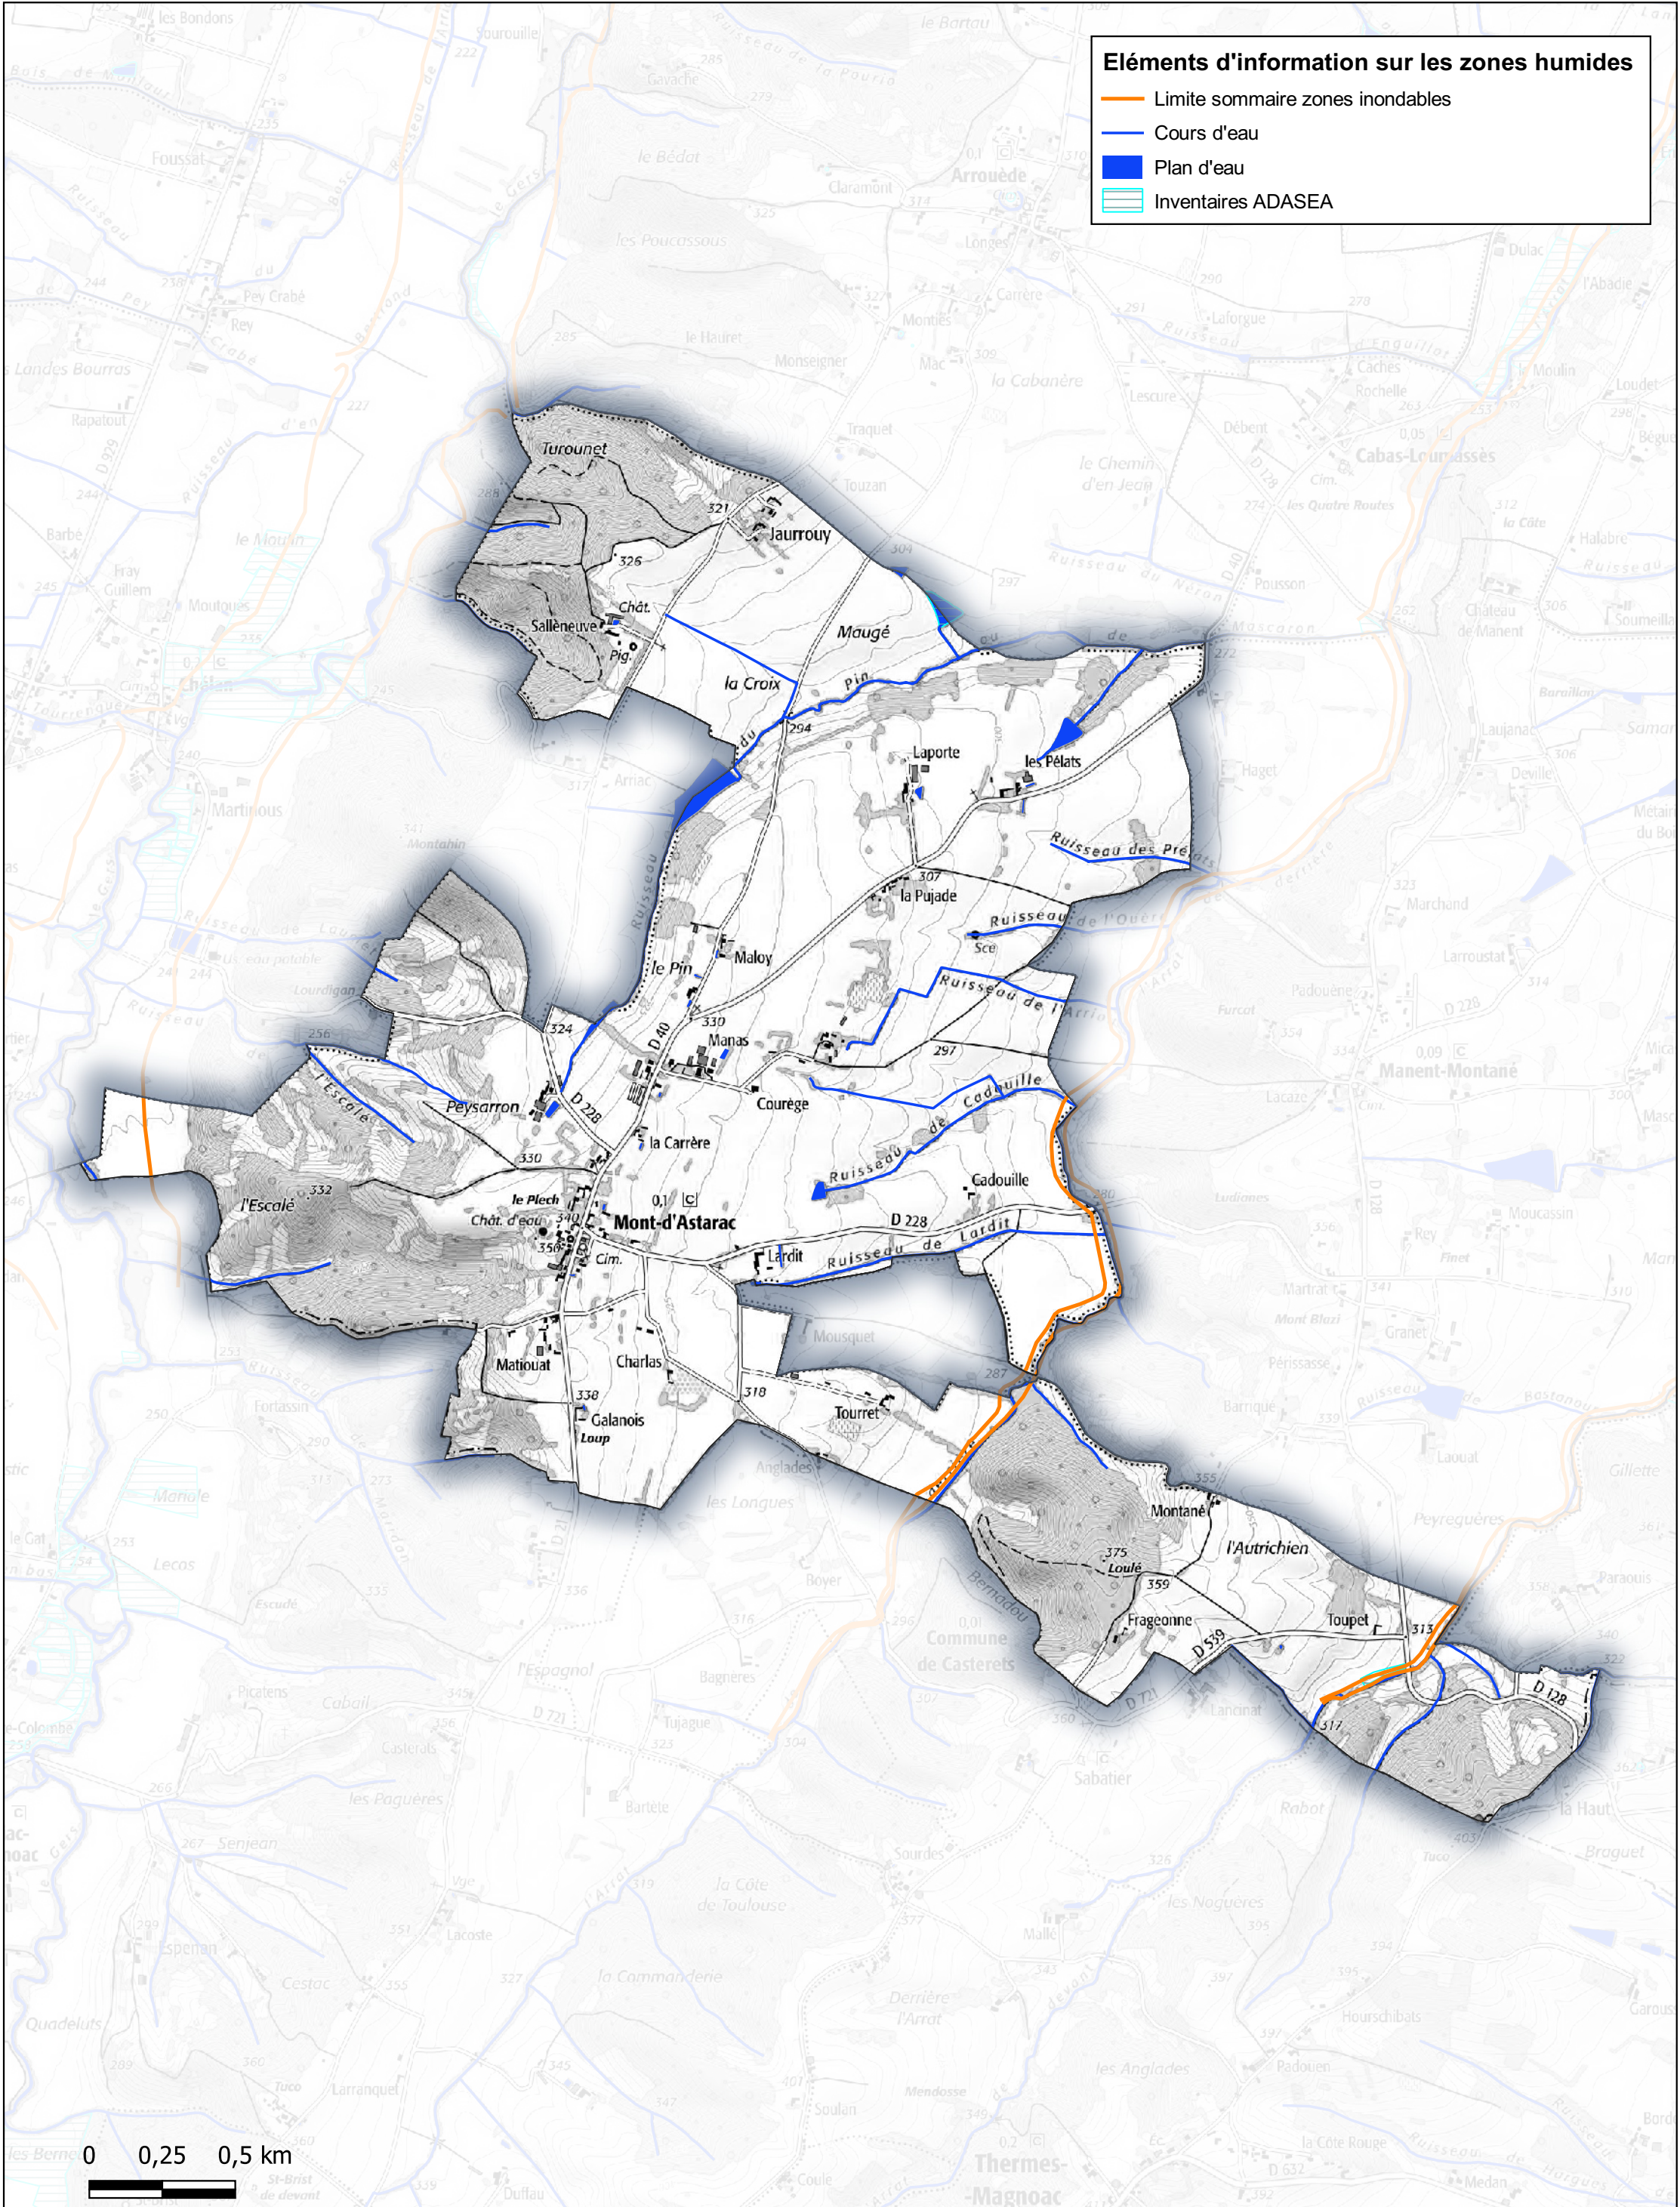

Recensement des zones humides Commune de Le Brouilh-Monbert

- Éléments d'information sur les zones humides**
- Limite sommaire zones inondables
 - Cours d'eau
 - Plan d'eau
 - ▨ Inventaires ADASEA

Recensement des zones humides Commune de Lourties-Monbrun

Éléments d'information sur les zones humides

- Limite sommaire zones inondables
- Cours d'eau
- Plan d'eau
- Inventaires ADASEA
- Inventaire Conseil Départemental

Recensement des zones humides Commune de Manent-Montané

Éléments d'information sur les zones humides

- Limite sommaire zones inondables
- Cours d'eau
- Plan d'eau
- Inventaires ADASEA

Recensement des zones humides Commune de Monlaur-Bernet

Éléments d'information sur les zones humides

Thermes-Magnoac