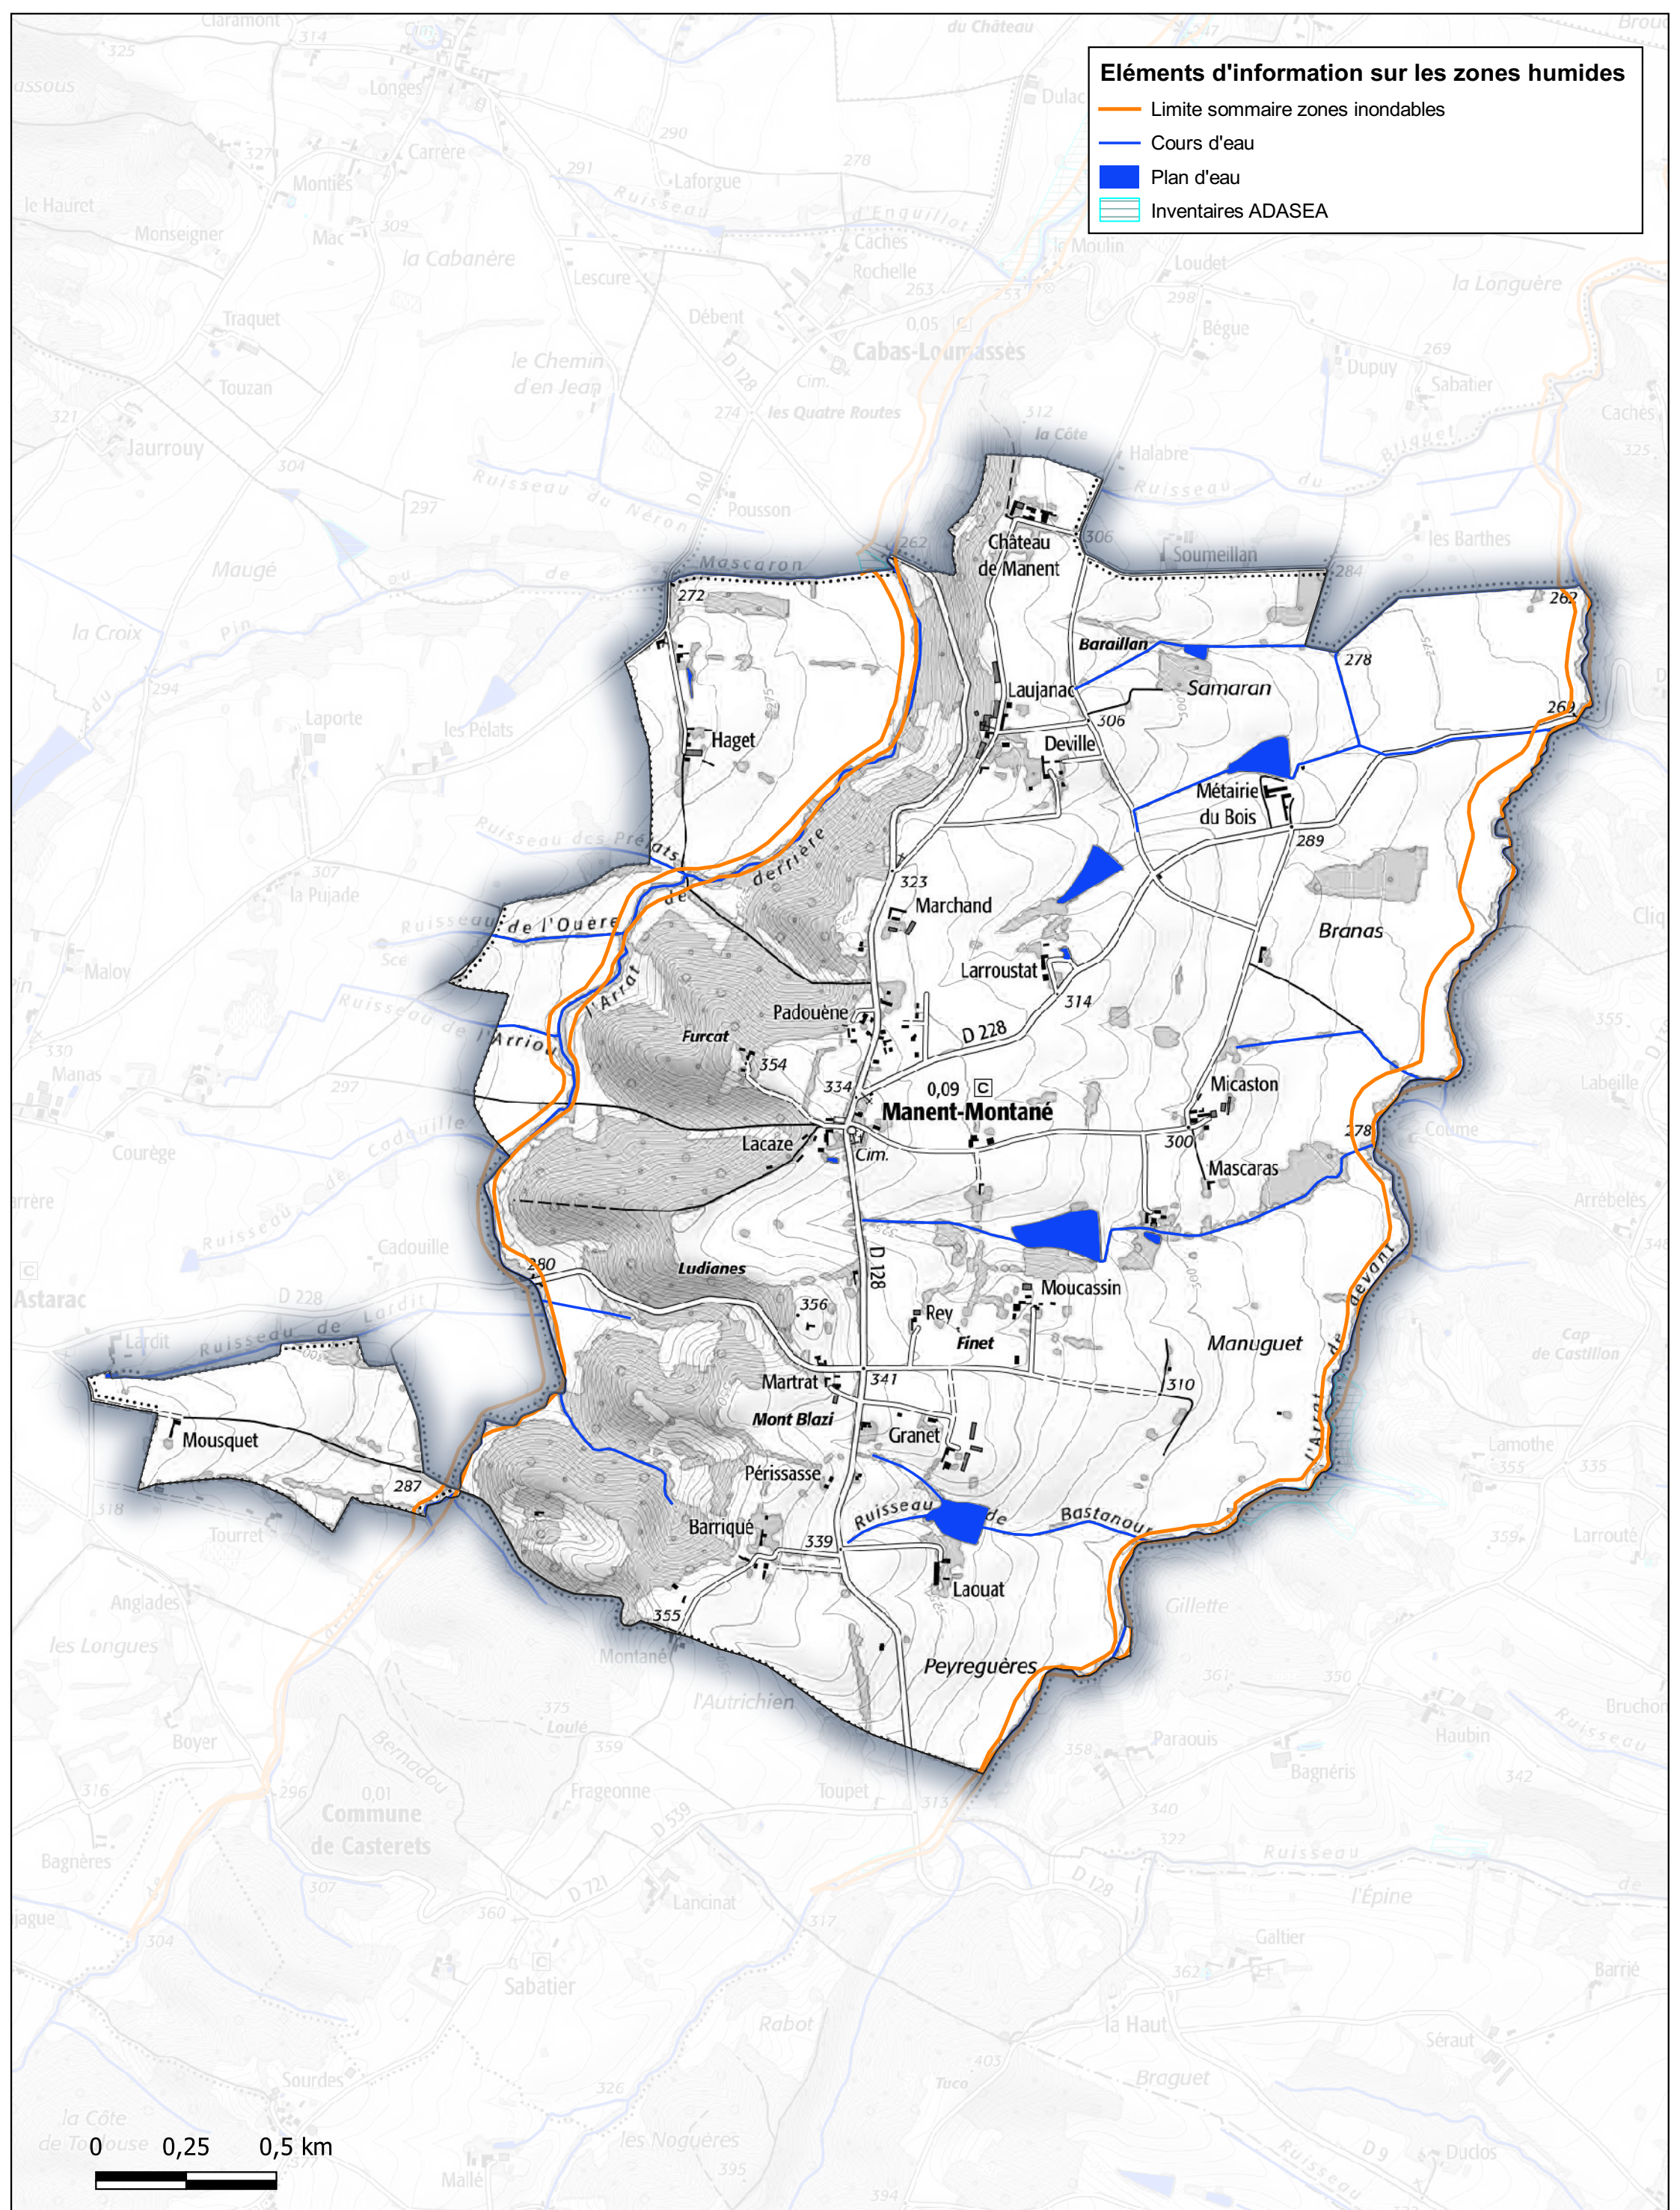

Recensement des zones humides Commune de Le Brouilh-Monbert

- Éléments d'information sur les zones humides**
- Limite sommaire zones inondables
 - Cours d'eau
 - Plan d'eau
 - ▨ Inventaires ADASEA

Recensement des zones humides Commune de Lourties-Monbrun

Éléments d'information sur les zones humides

- Limite sommaire zones inondables
- Cours d'eau
- Plan d'eau
- Inventaires ADASEA
- Inventaire Conseil Départemental

Recensement des zones humides Commune de Manent-Montané

Éléments d'information sur les zones humides

- Limite sommaire zones inondables
- Cours d'eau
- Plan d'eau
- Inventaires ADASEA

Recensement des zones humides Commune de Masseube

Éléments d'information sur les zones humides

- Limite sommaire zones inondables
- Cours d'eau
- Plan d'eau
- ▨ Inventaires ADASEA

Recensement des zones humides Commune de Meilhan

Éléments d'information sur les zones humides

- Limite sommaire zones inondables
- Cours d'eau
- Plan d'eau
- ▨ Inventaires ADASEA
- Inventaire Conseil Départemental