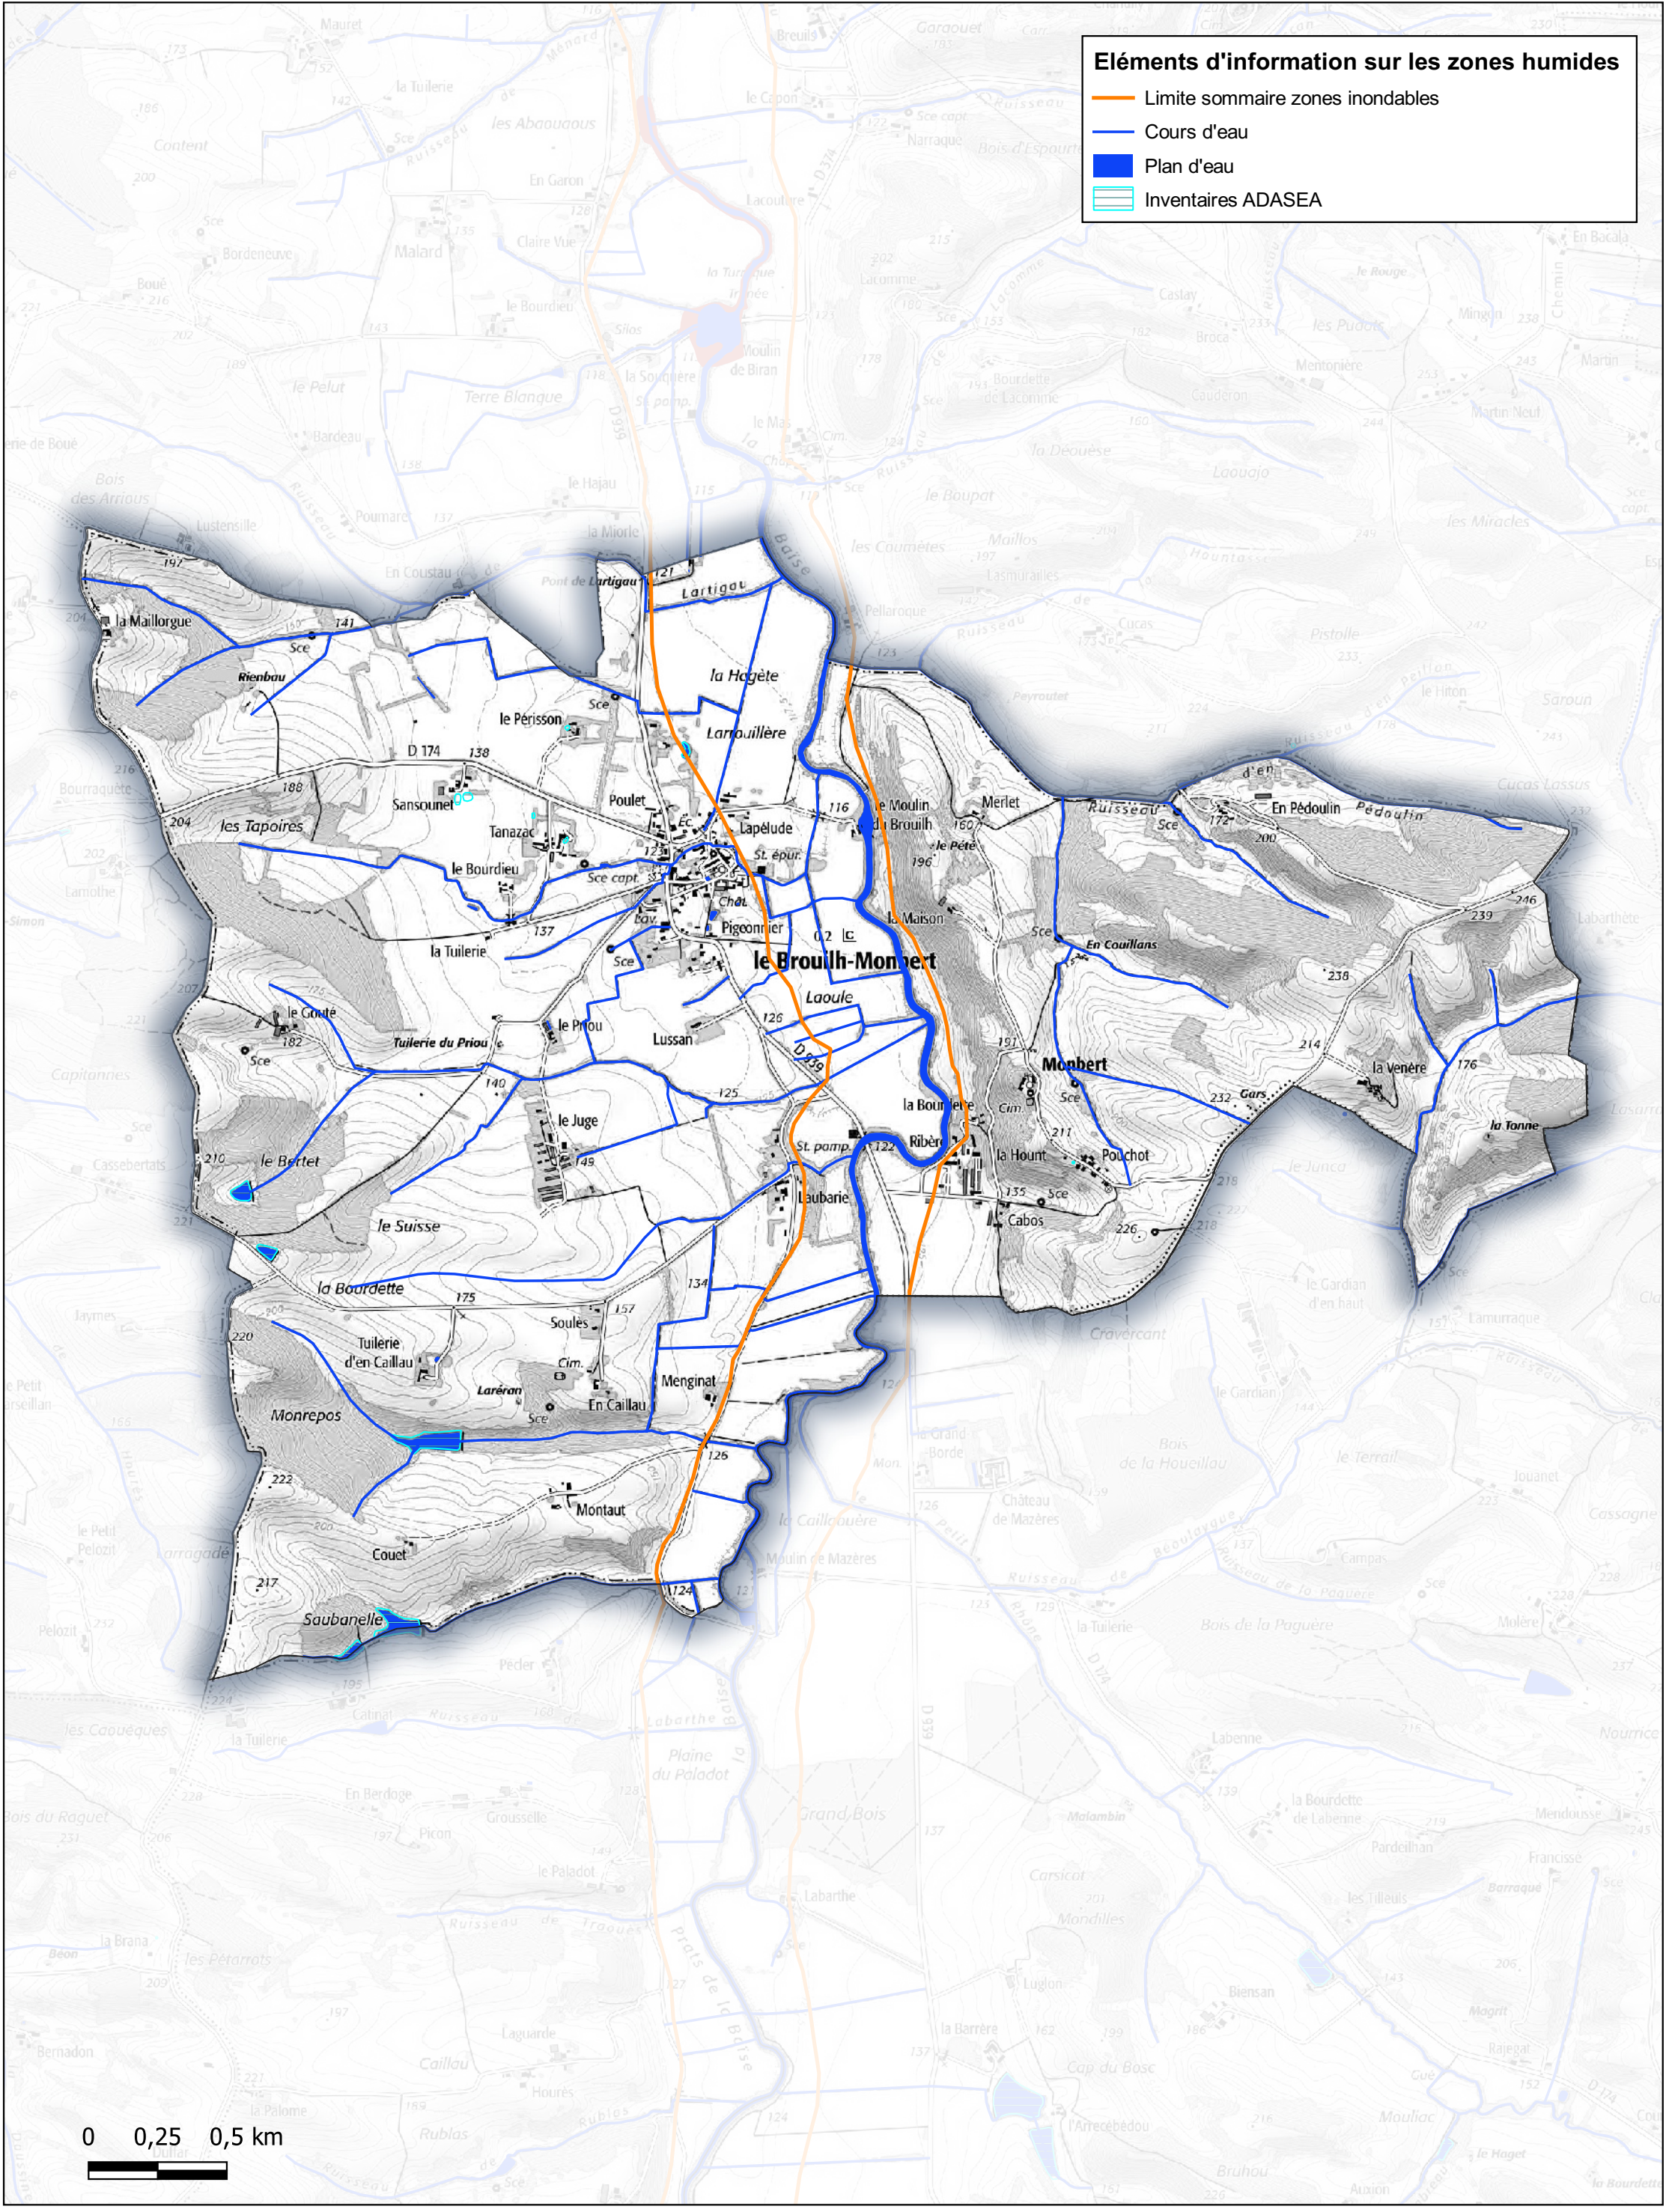

Recensement des zones humides Commune de Le Brouilh-Monbert

- Éléments d'information sur les zones humides**
- Limite sommaire zones inondables
 - Cours d'eau
 - Plan d'eau
 - ▨ Inventaires ADASEA

Recensement des zones humides Commune de Lourties-Monbrun

Éléments d'information sur les zones humides

- Limite sommaire zones inondables
- Cours d'eau
- Plan d'eau
- Inventaires ADASEA
- Inventaire Conseil Départemental

Recensement des zones humides Commune de Manent-Montané

Éléments d'information sur les zones humides

- Limite sommaire zones inondables
- Cours d'eau
- Plan d'eau
- Inventaires ADASEA

Recensement des zones humides Commune de Masseube

Éléments d'information sur les zones humides

Thermes-Magnoac