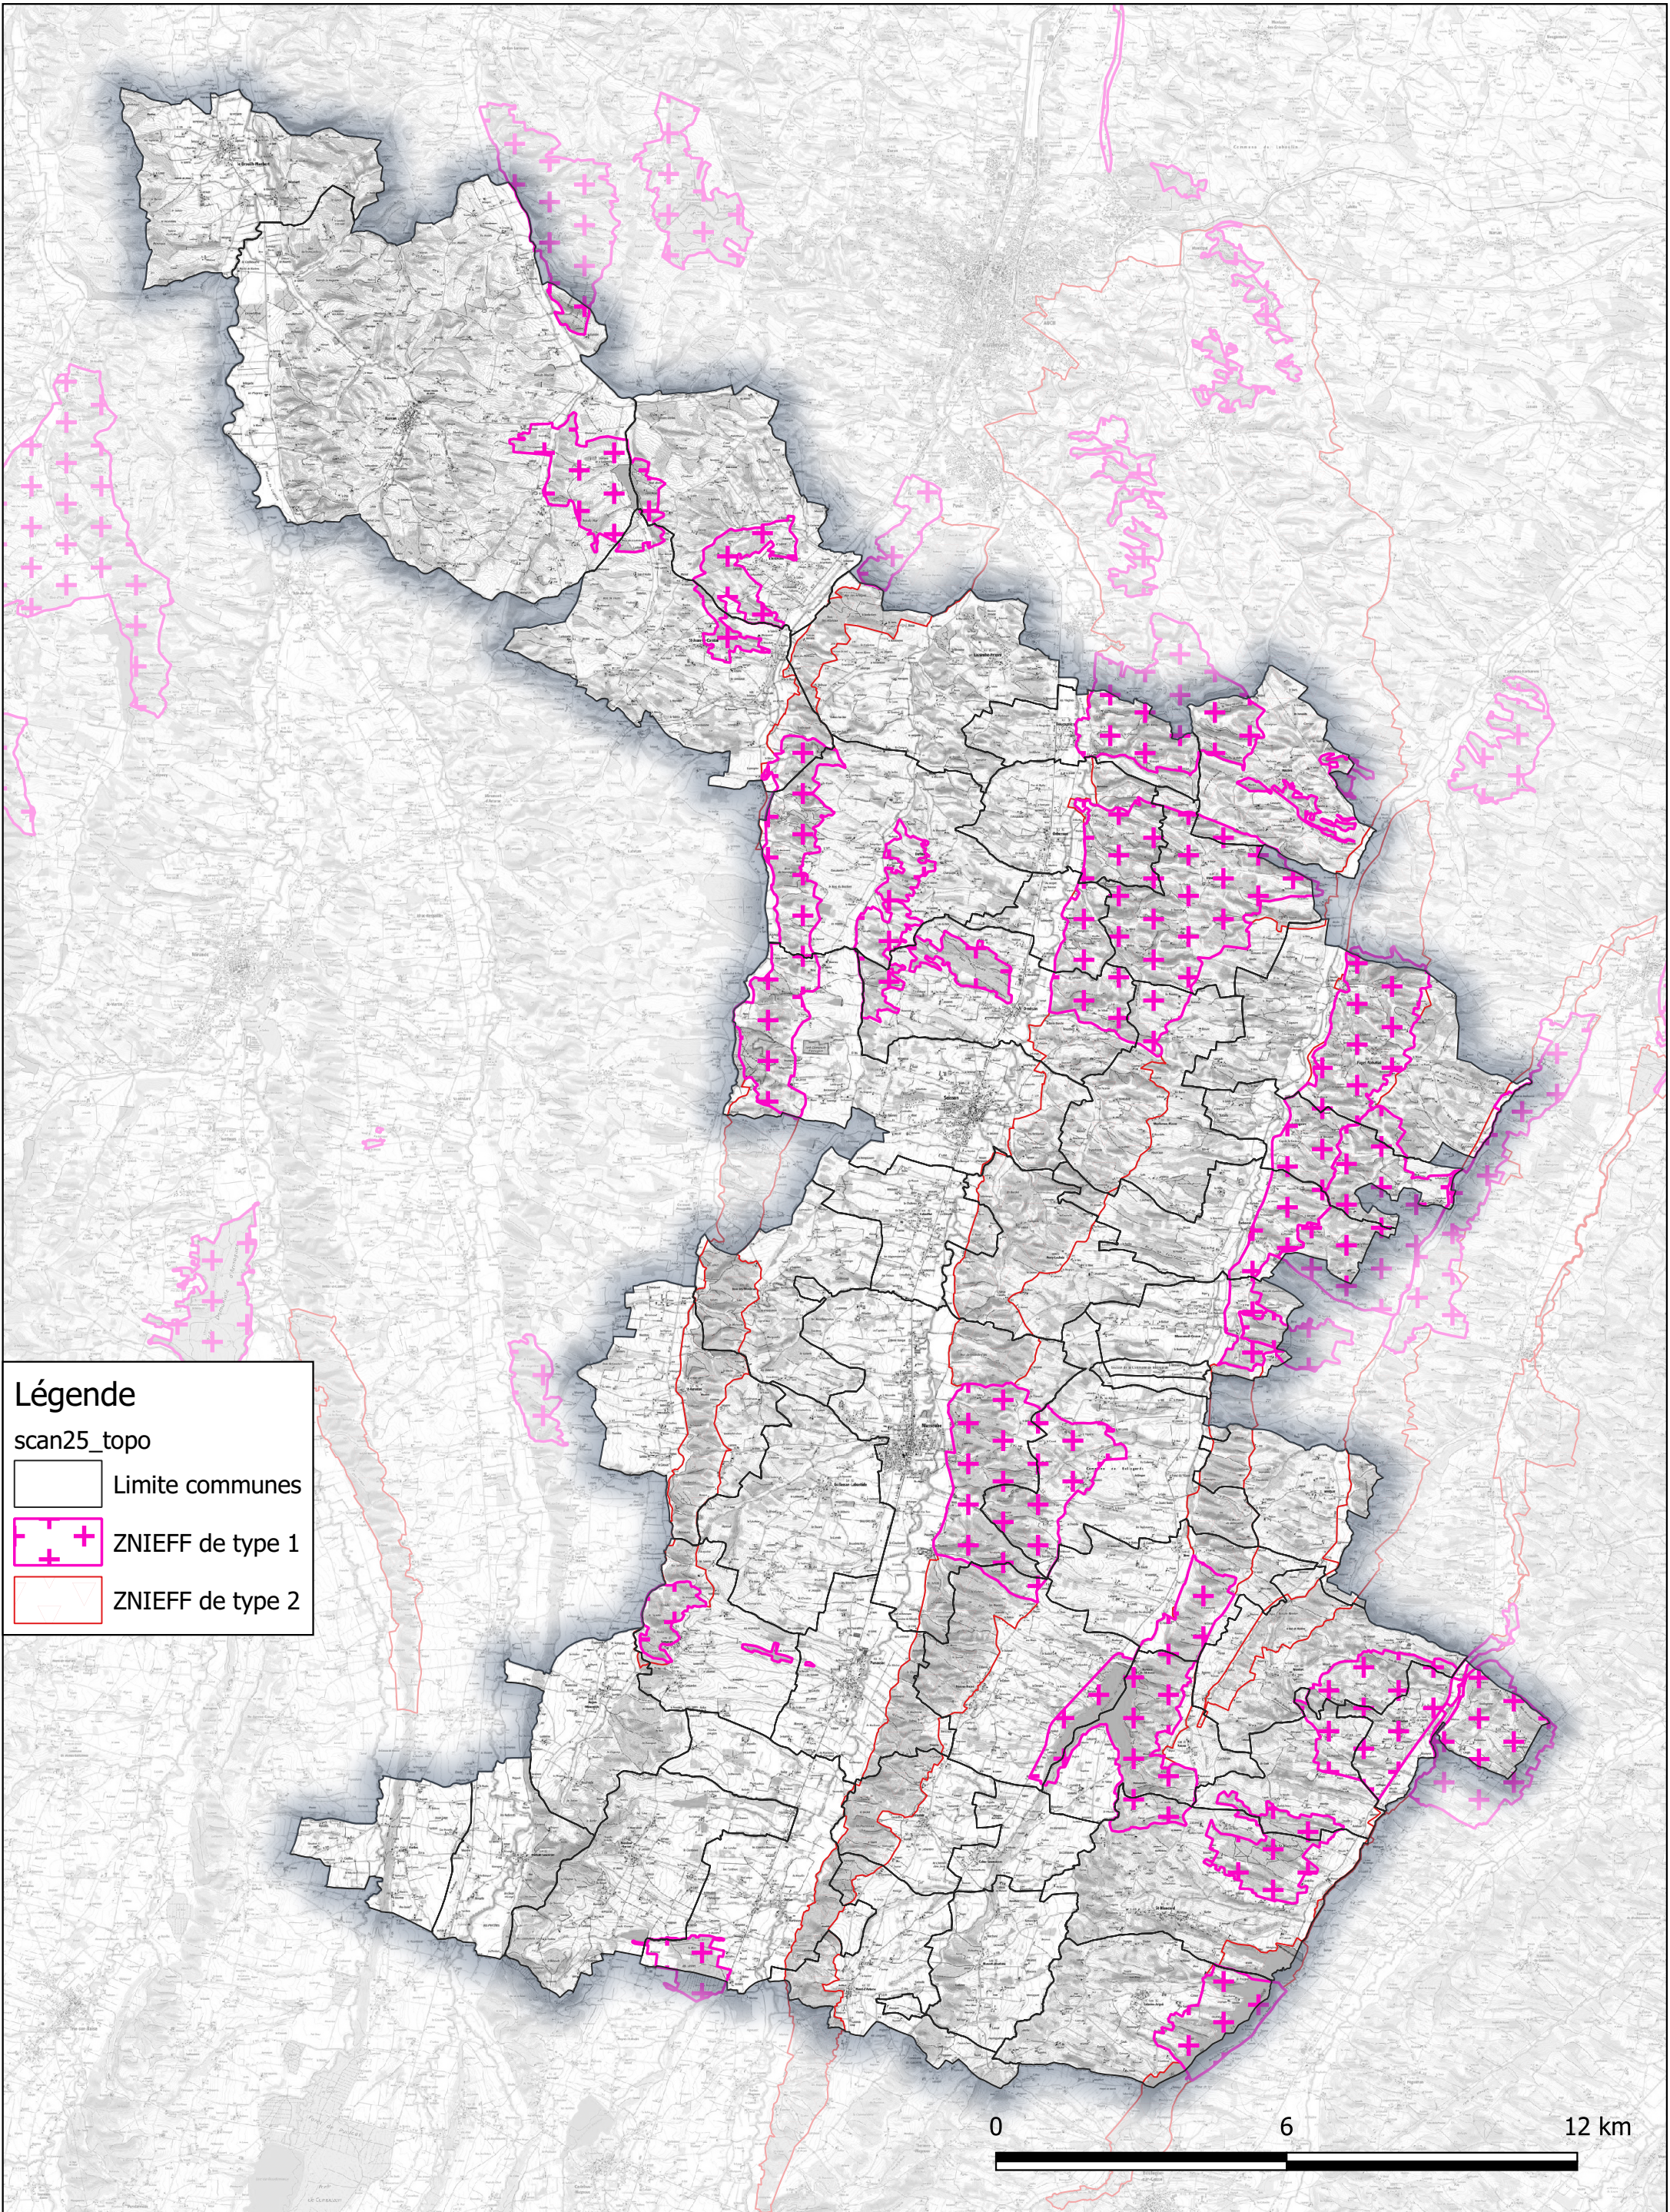

Zones Naturelles d'Intérêt Ecologique Faunistique et Floristique Communauté de Communes de Val de Gers

Légende

scan25_topo

-  Limite communes
-  ZNIEFF de type 1
-  ZNIEFF de type 2

0 6 12 km