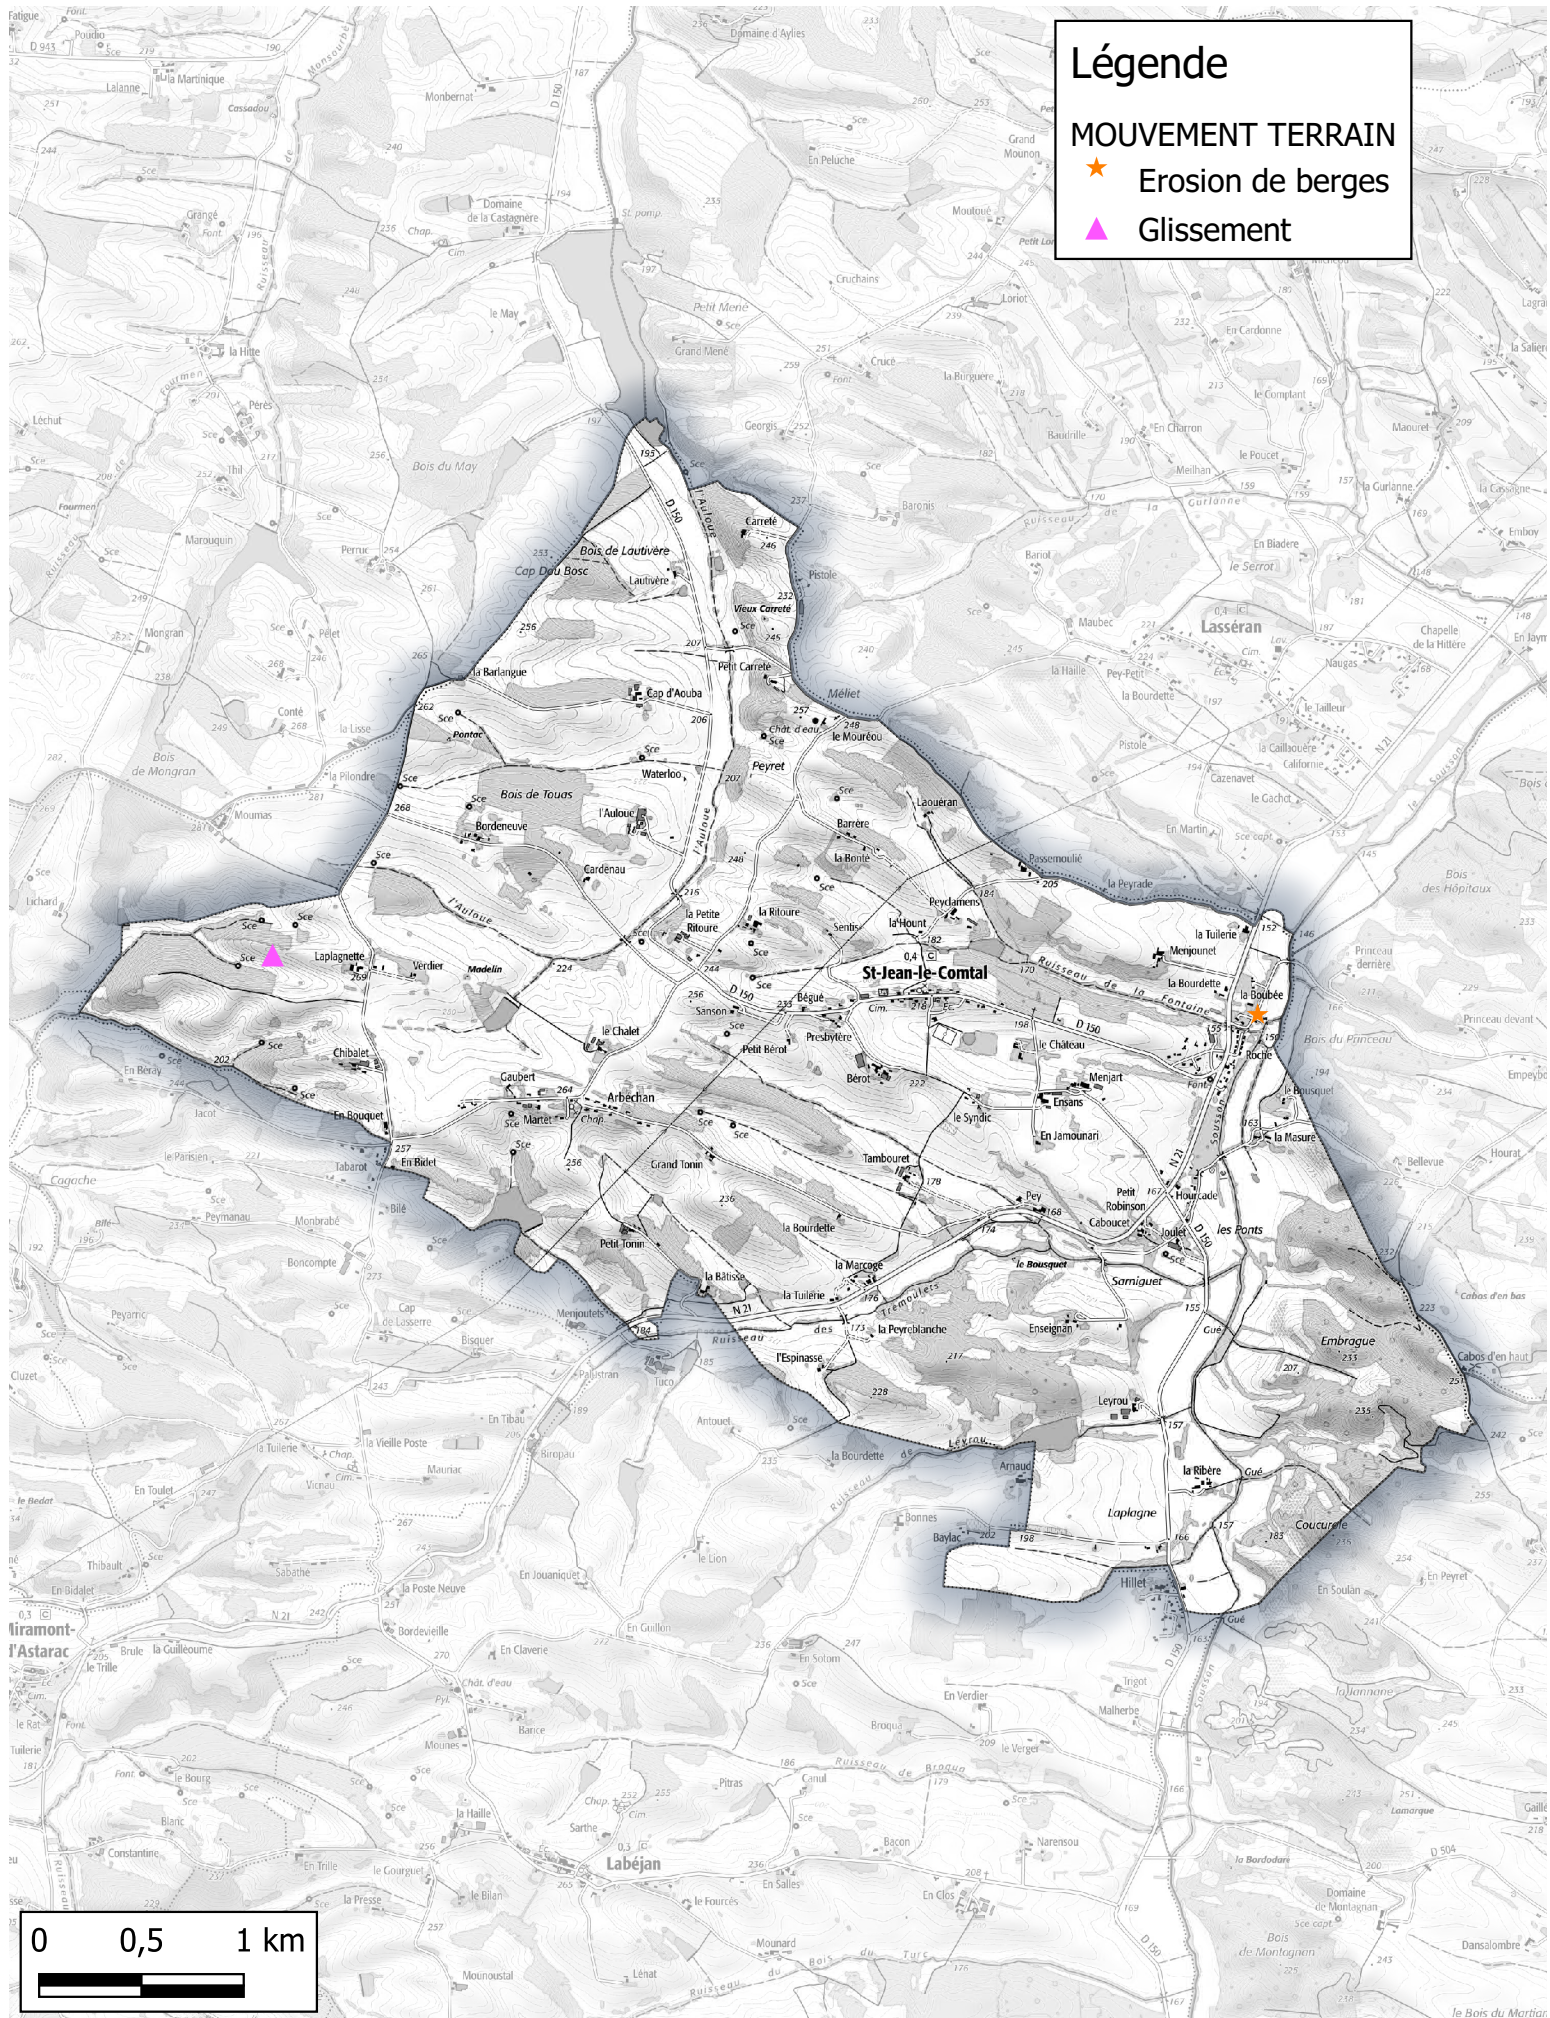

Localisation de certains mouvements de terrain Communauté de Communes de Val de Gers

Commune de Ponsan-Soubiran

Légende

MOUVEMENT TERRAIN
▲ Glissement

Localisation de certains mouvements de terrain Communauté de Communes de Val de Gers

Commune de Saint-Jean-le-Comtal

Légende

MOUVEMENT TERRAIN

- ★ Erosion de berges
- ▲ Glissement

Localisation de certains mouvements de terrain Communauté de Communes de Val de Gers

Commune de Sansan

Légende

MOUVEMENT TERRAIN
★ Erosion de berges