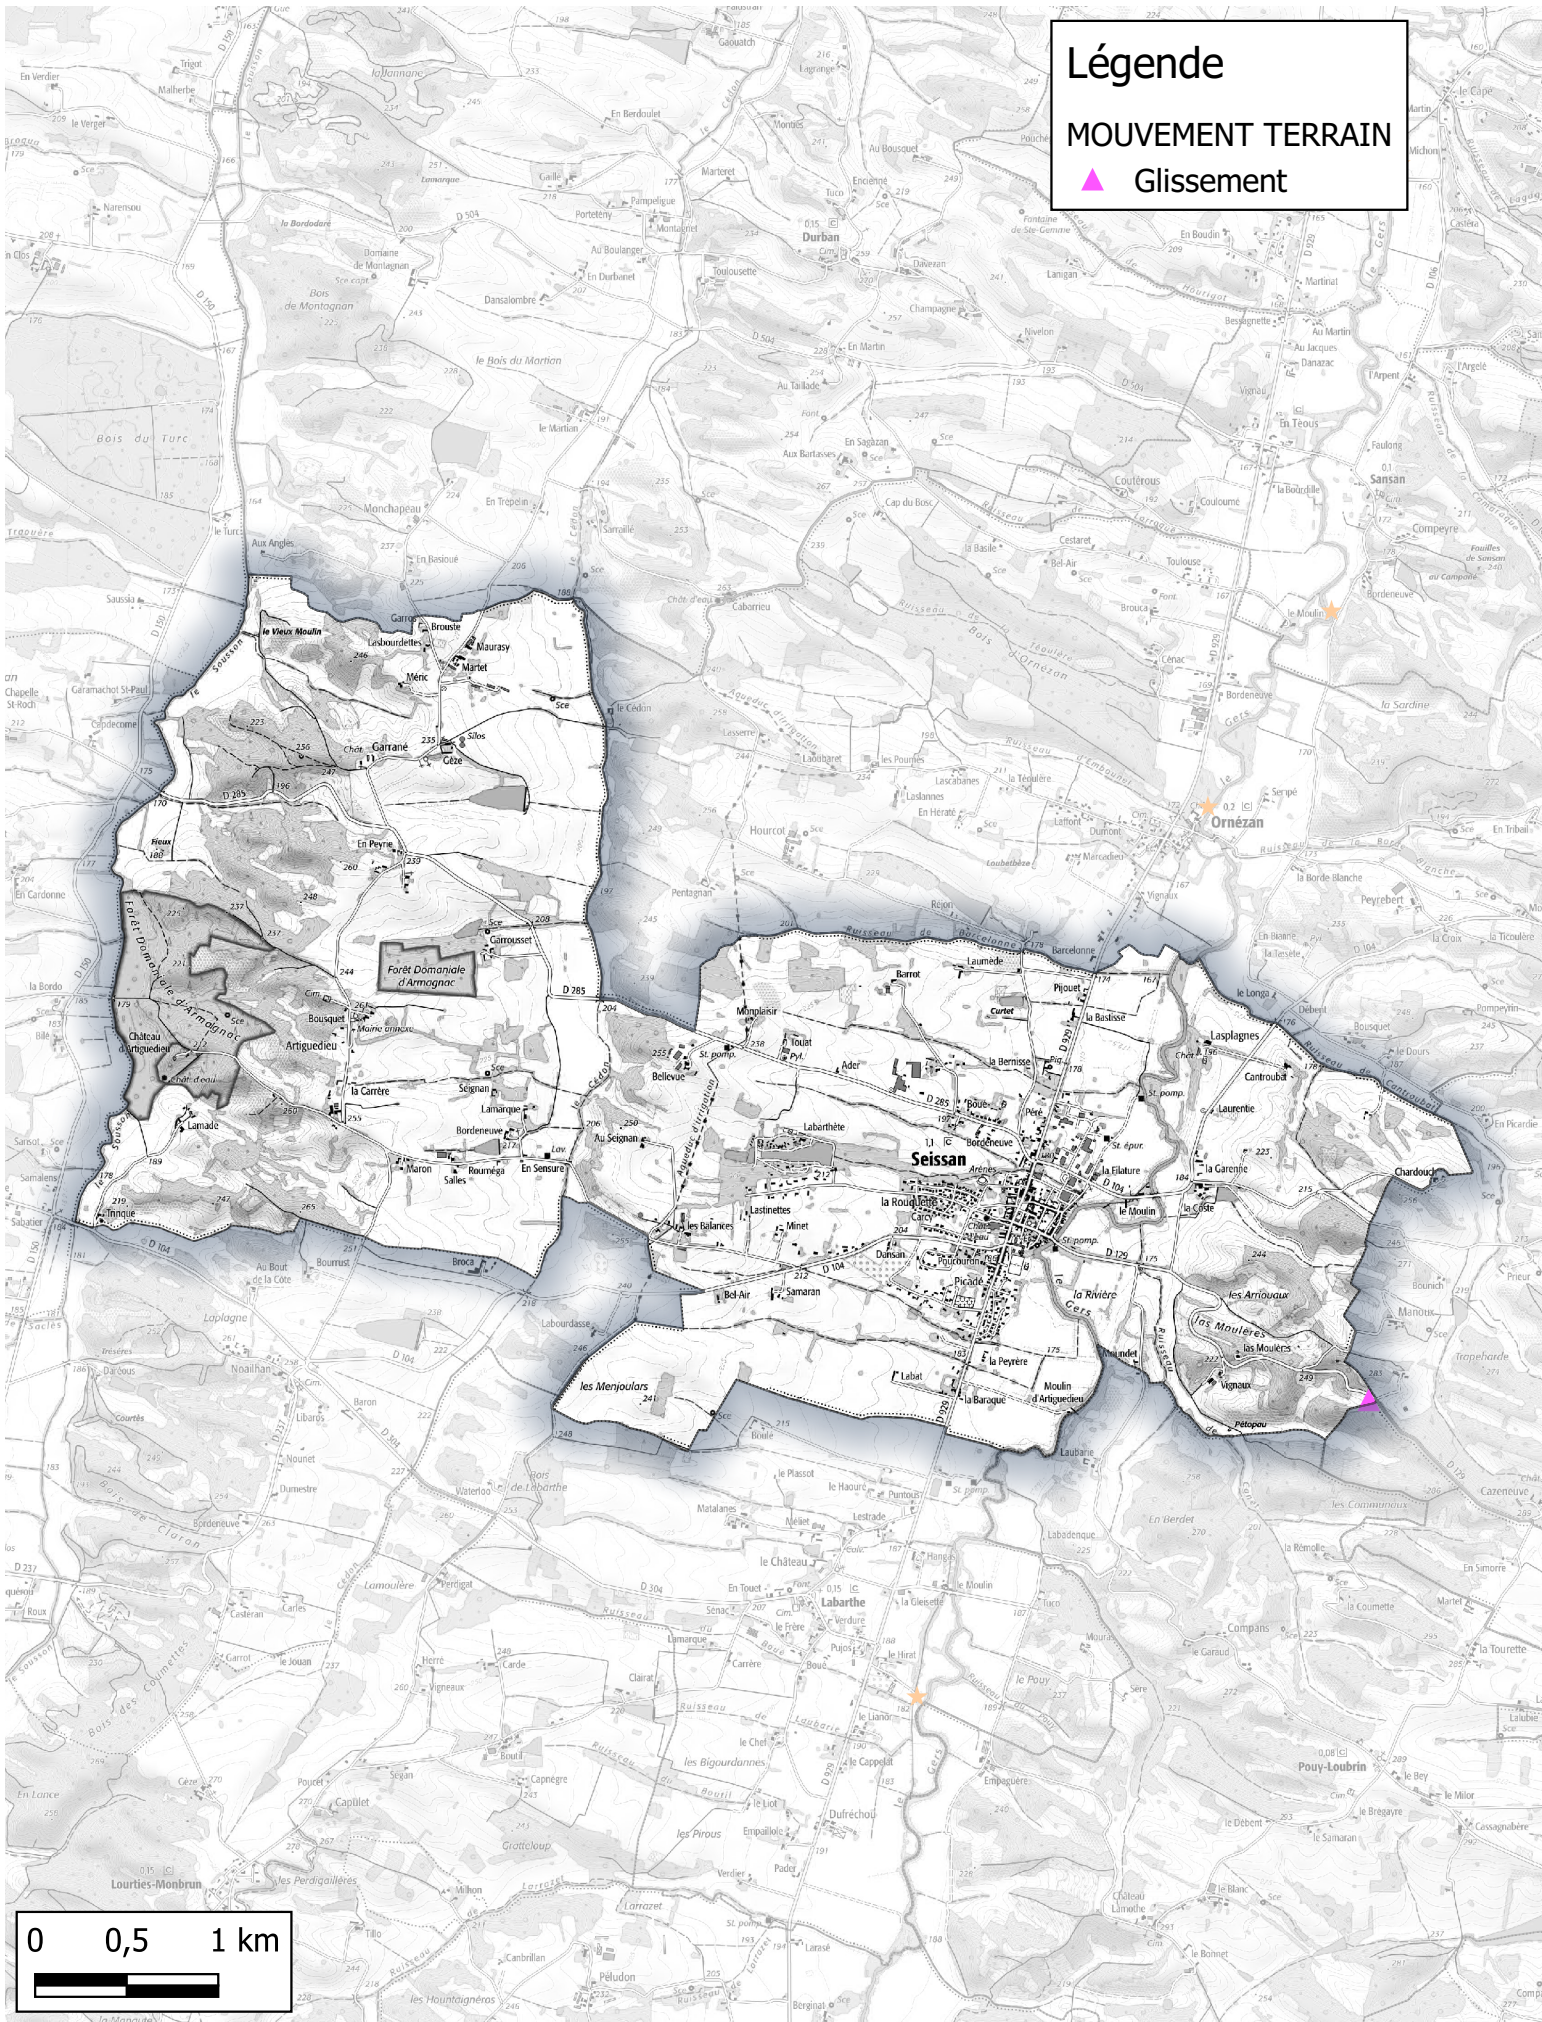

Localisation de certains mouvements de terrain Communauté de Communes de Val de Gers

Commune de Seissan

Légende

MOUVEMENT TERRAIN

▲ Glissement

0 0,5 1 km