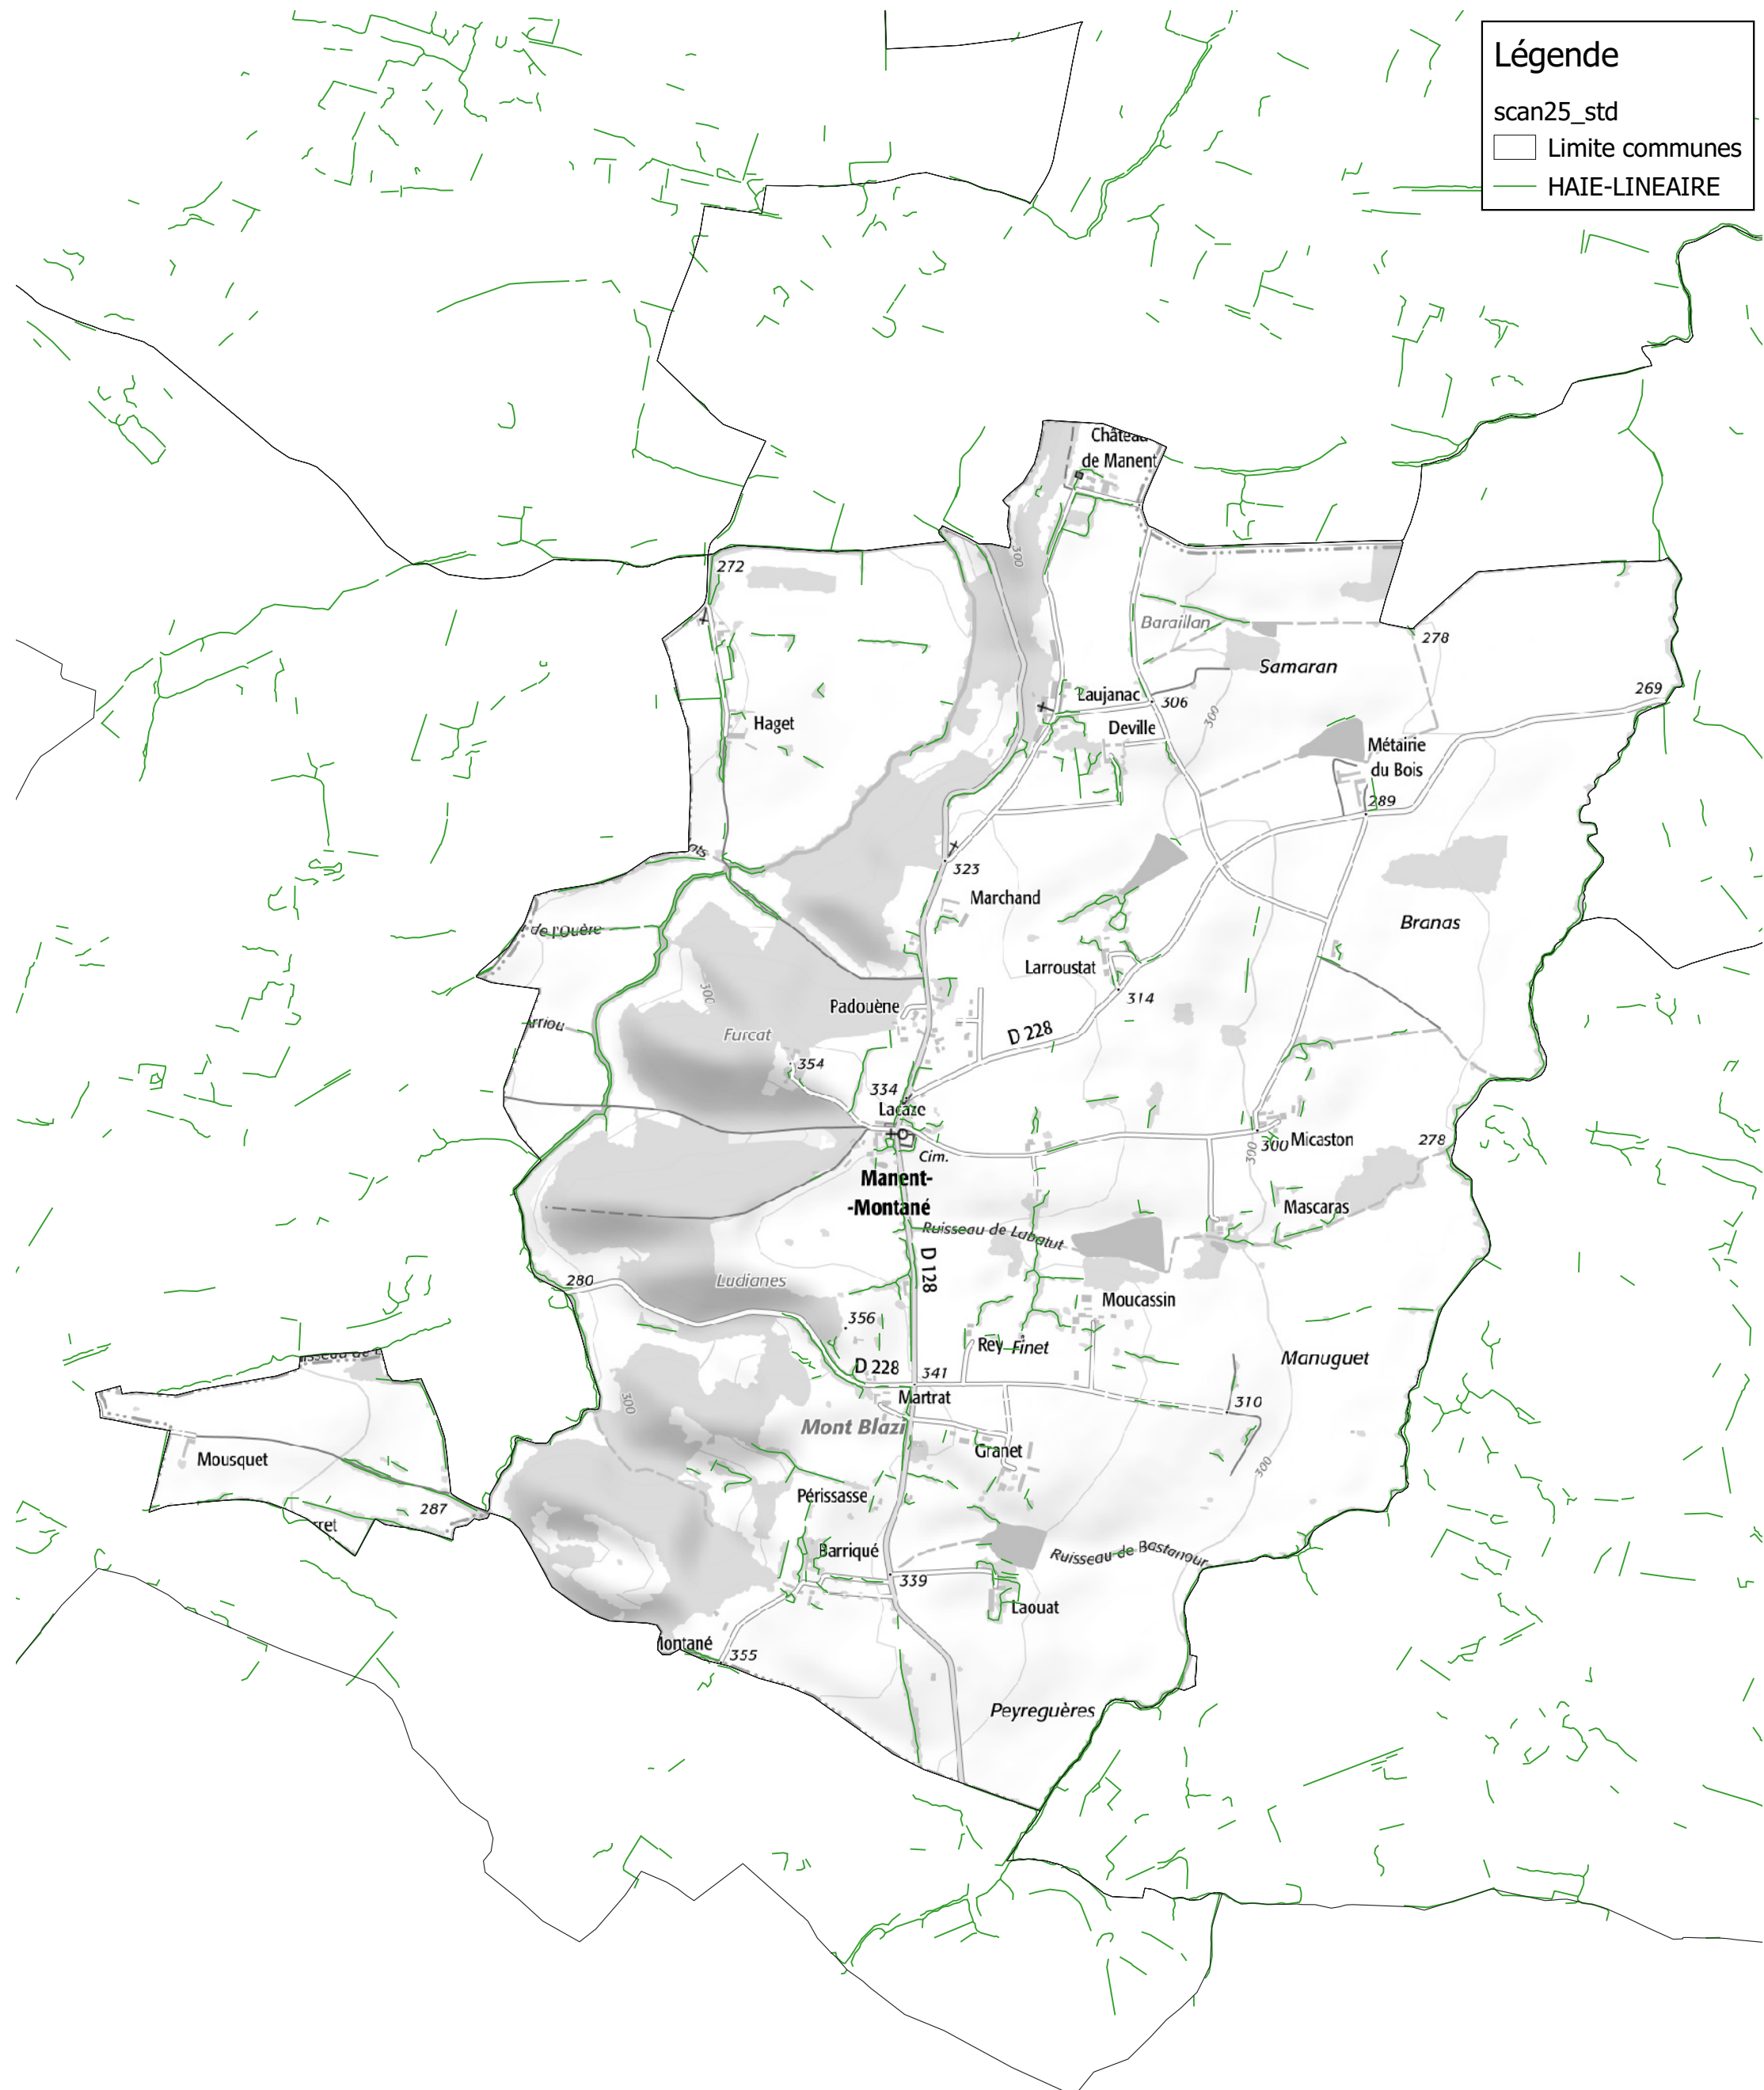

## Légende

scan25\_std

□ Limite communes

— HAIE-LINEAIRE

0 500 1 000 m

**Communauté de Communes Val de Gers  
Carte des haies**

Commune de Masseube

**Légende**