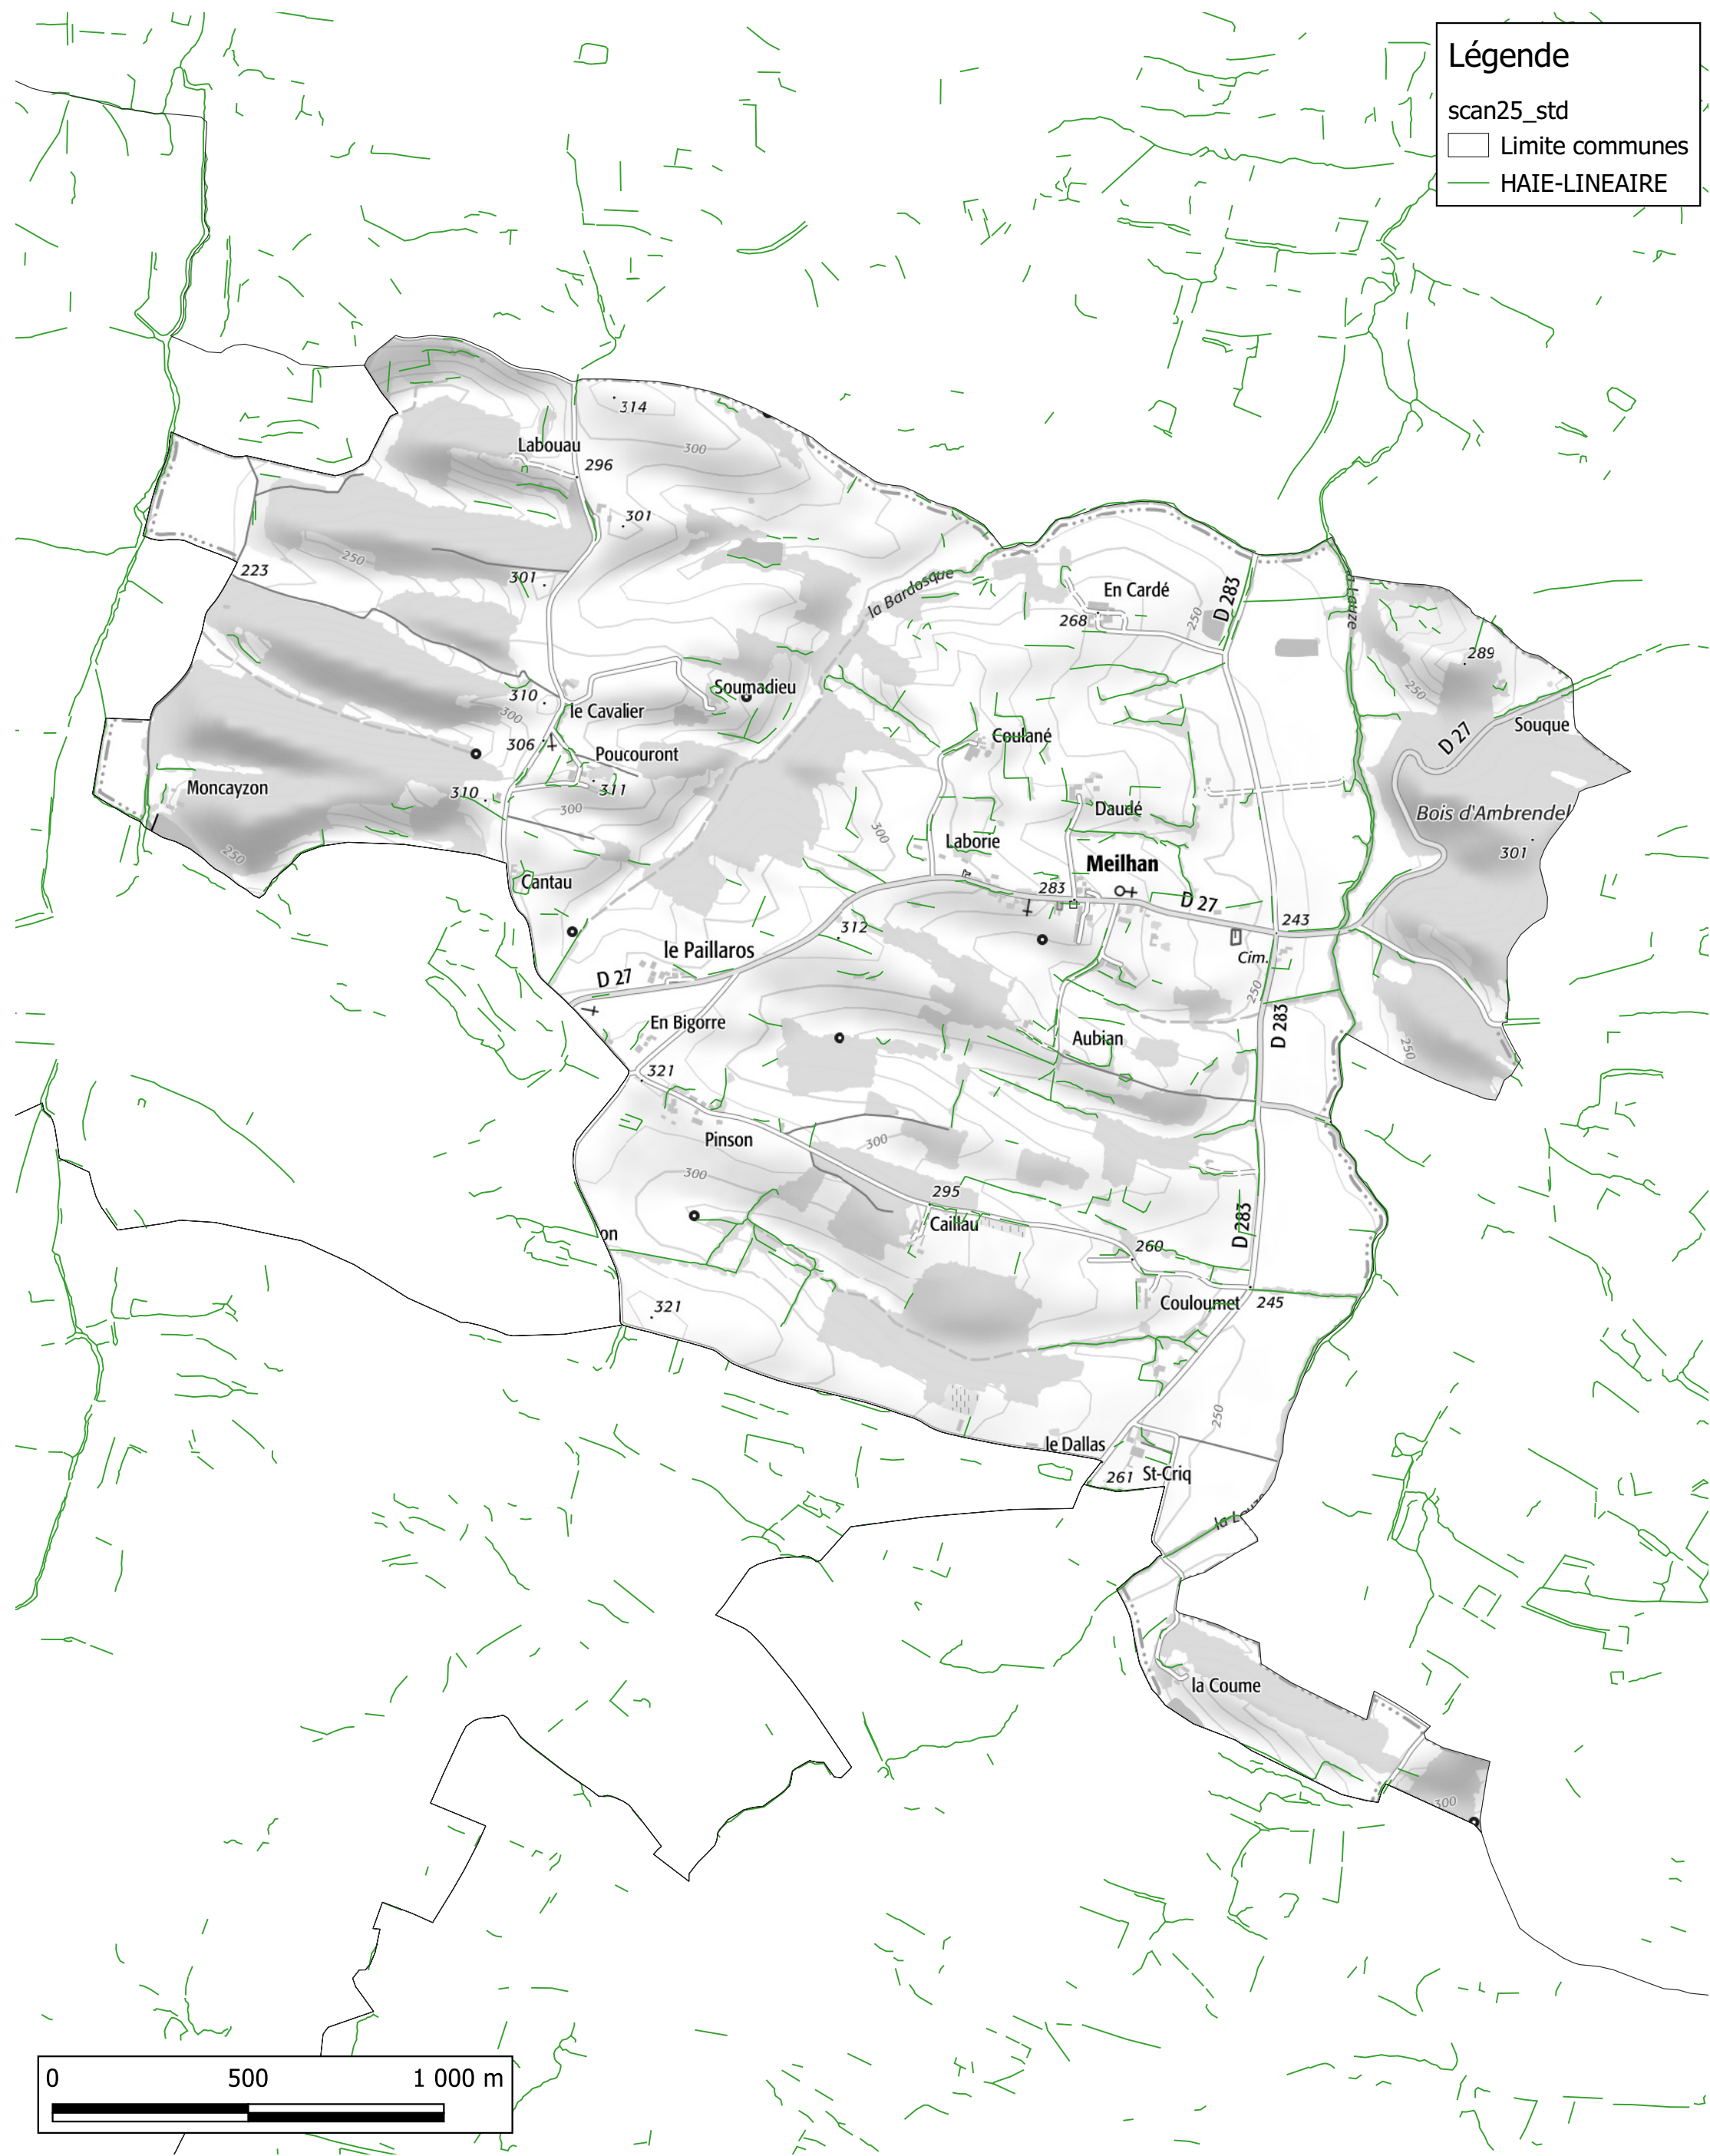

# Communauté de Communes Val de Gers Carte des haies

Commune de Meilhan

## Légende

scan25\_std

□ Limite communes

— HAIE-LINEAIRE