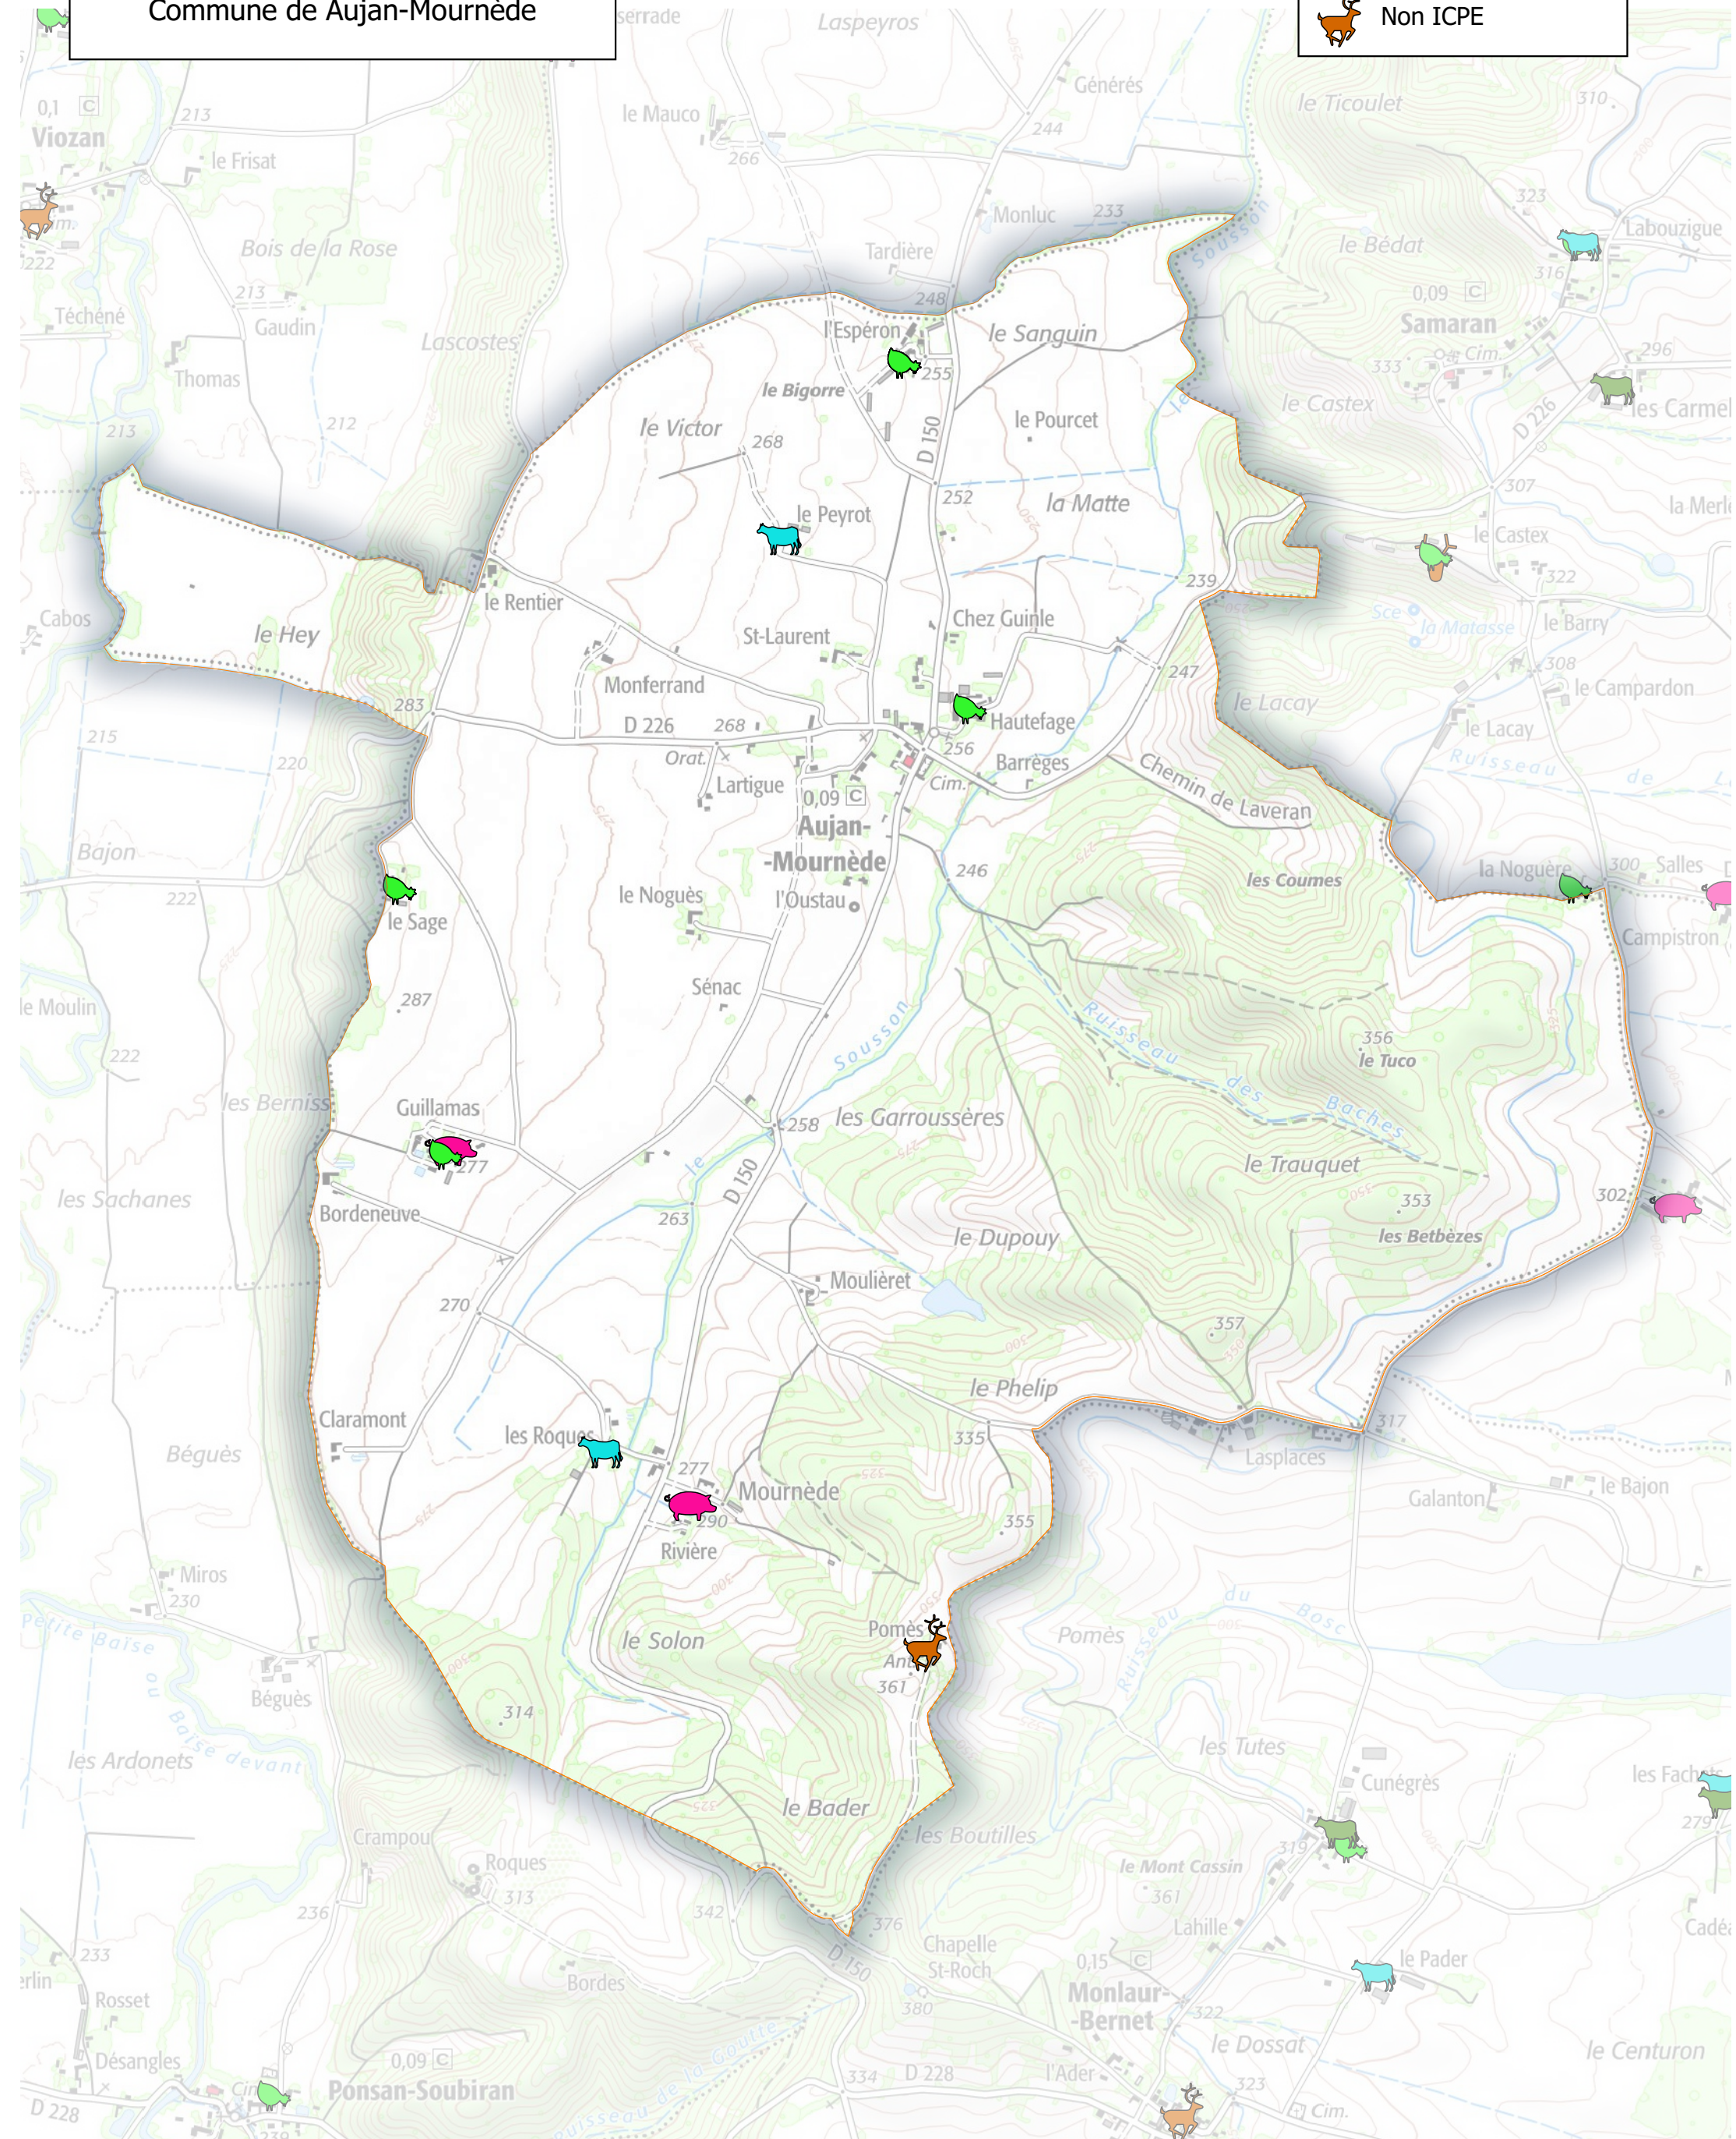

# Carte indicative des élevages (données à vérifier sur le terrain) Communauté de Communes Val de Gers

## Légende

ELEVAGE BOVIN

 Non ICPE

ELEVAGE PETIT RUMINANT

 Non ICPE

Commune de Aujan-Mournède