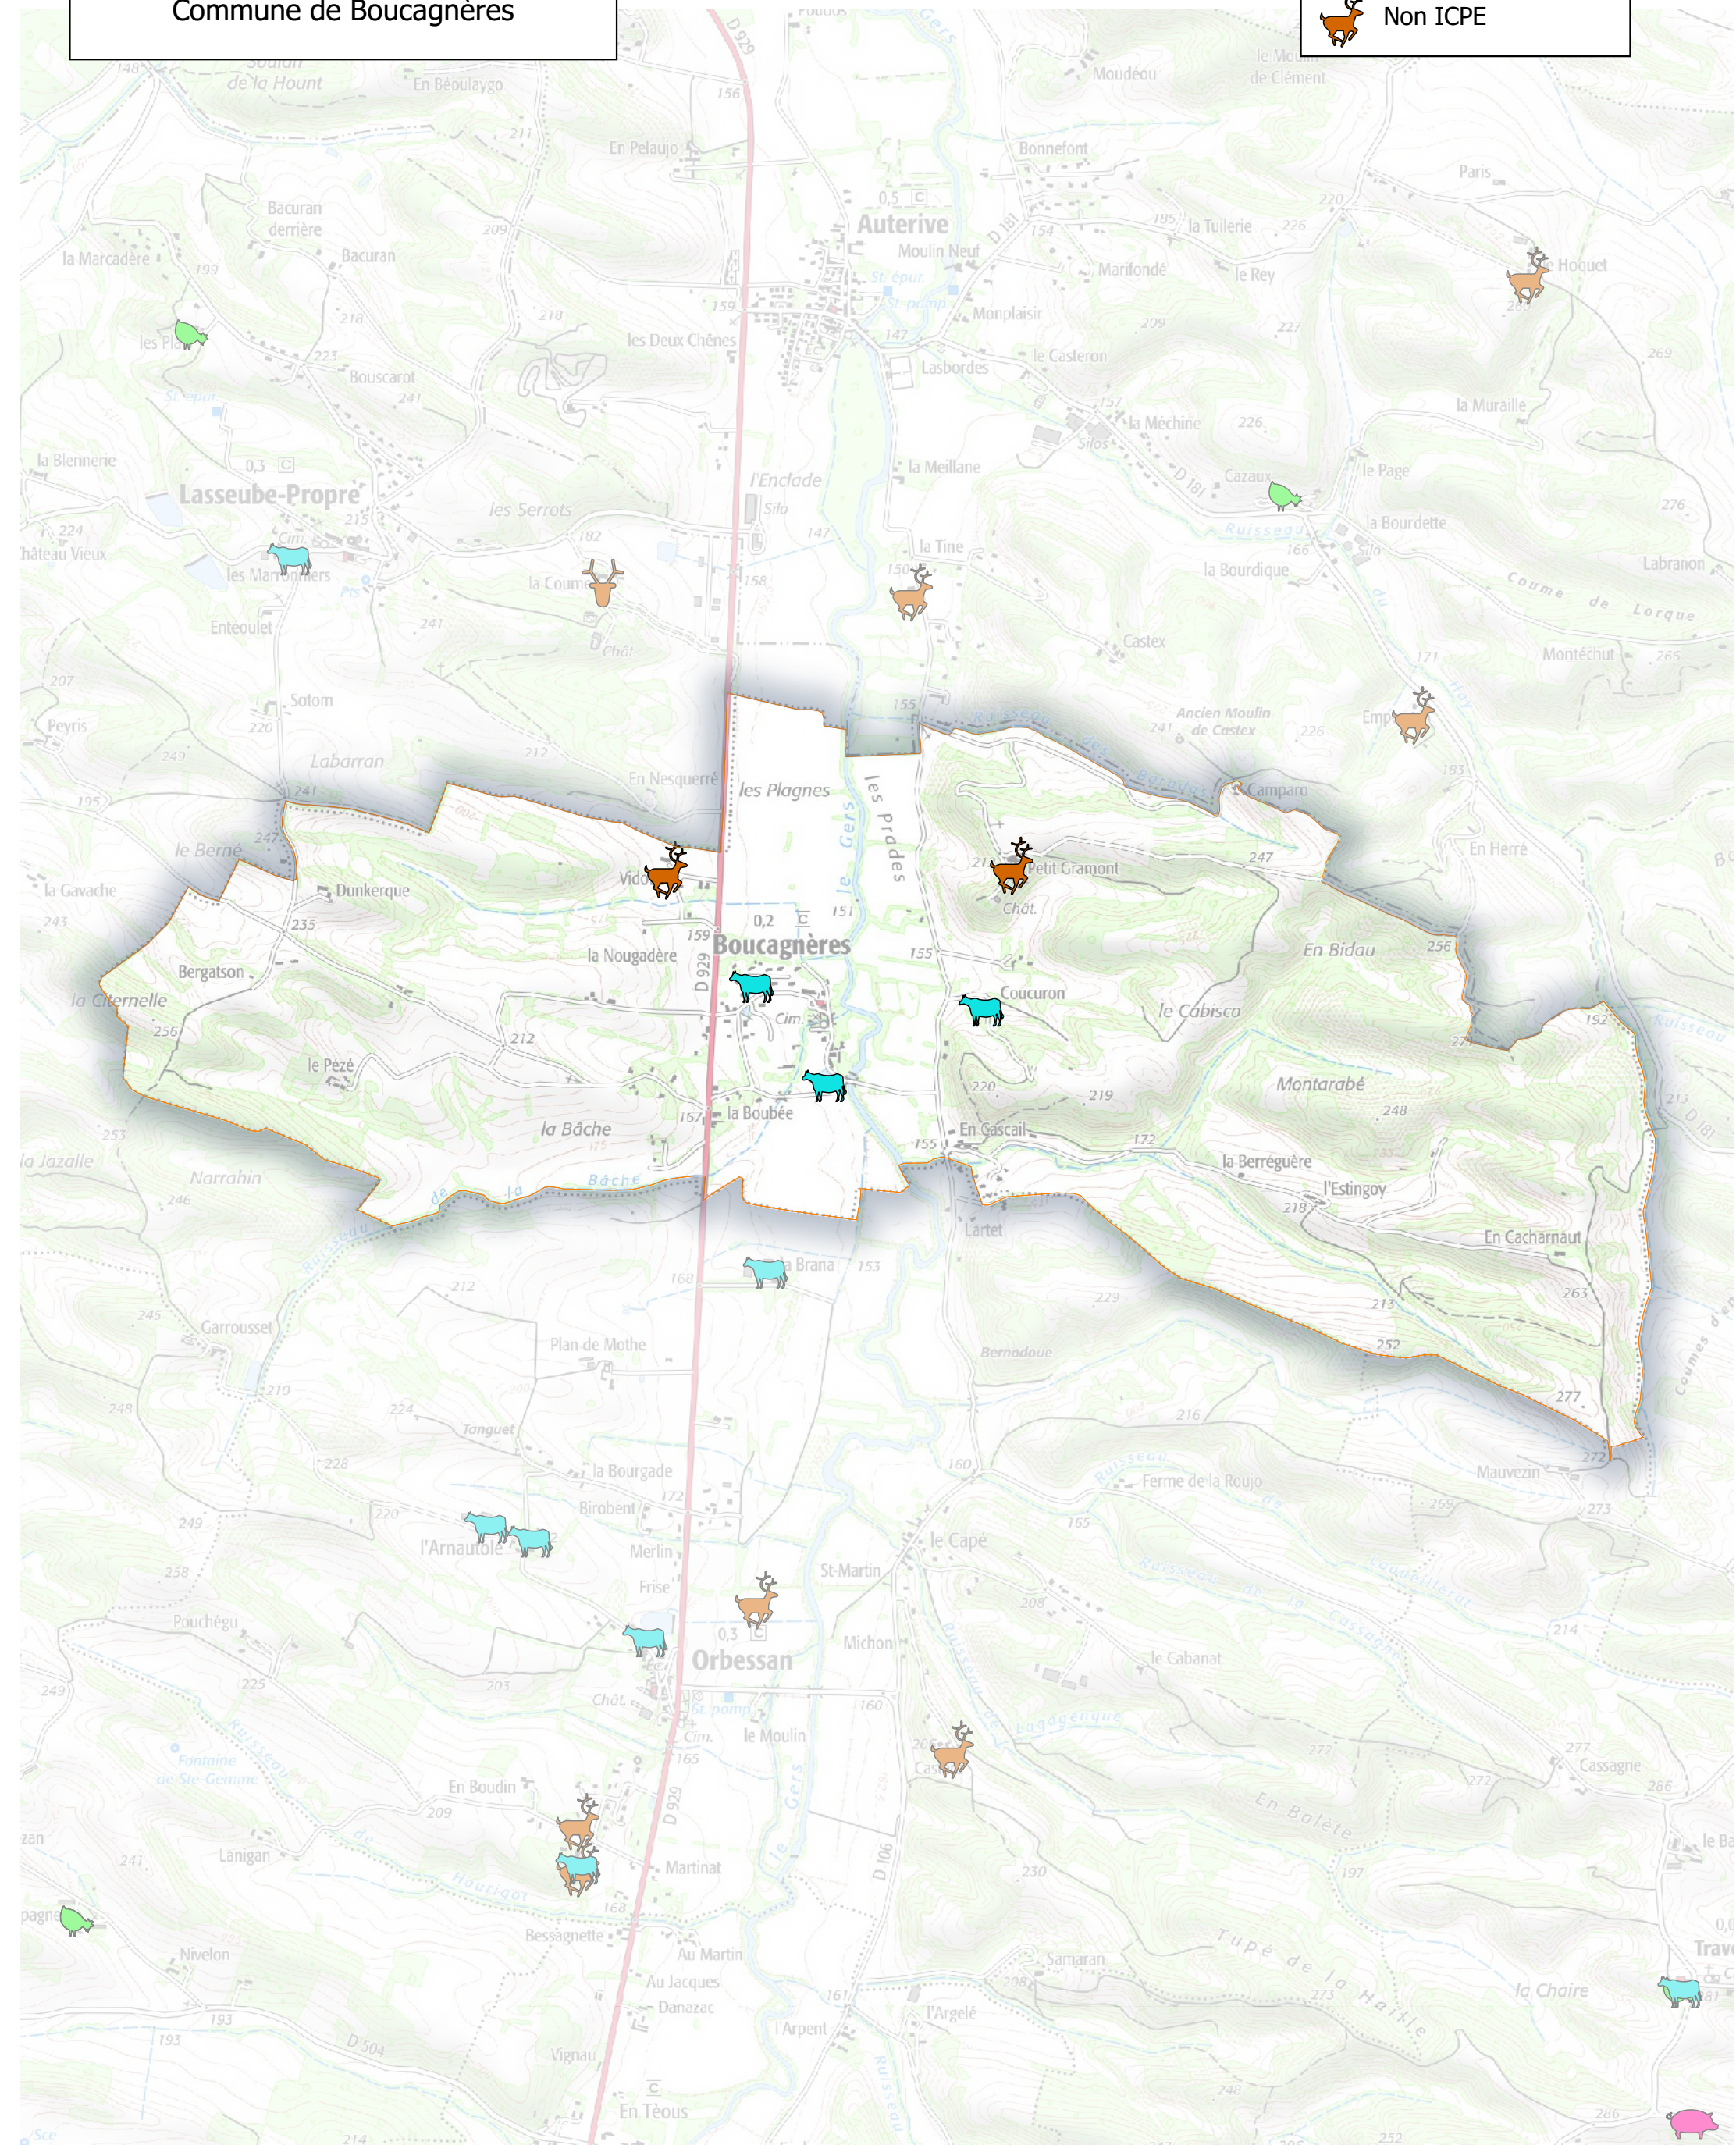

Carte indicative des élevages (données à vérifier sur le terrain) Communauté de Communes Val de Gers

Commune de Boucagnères

Légende

ELEVAGE BOVIN

Non ICPE

ELEVAGE PETIT RUMINANT

Non ICPE