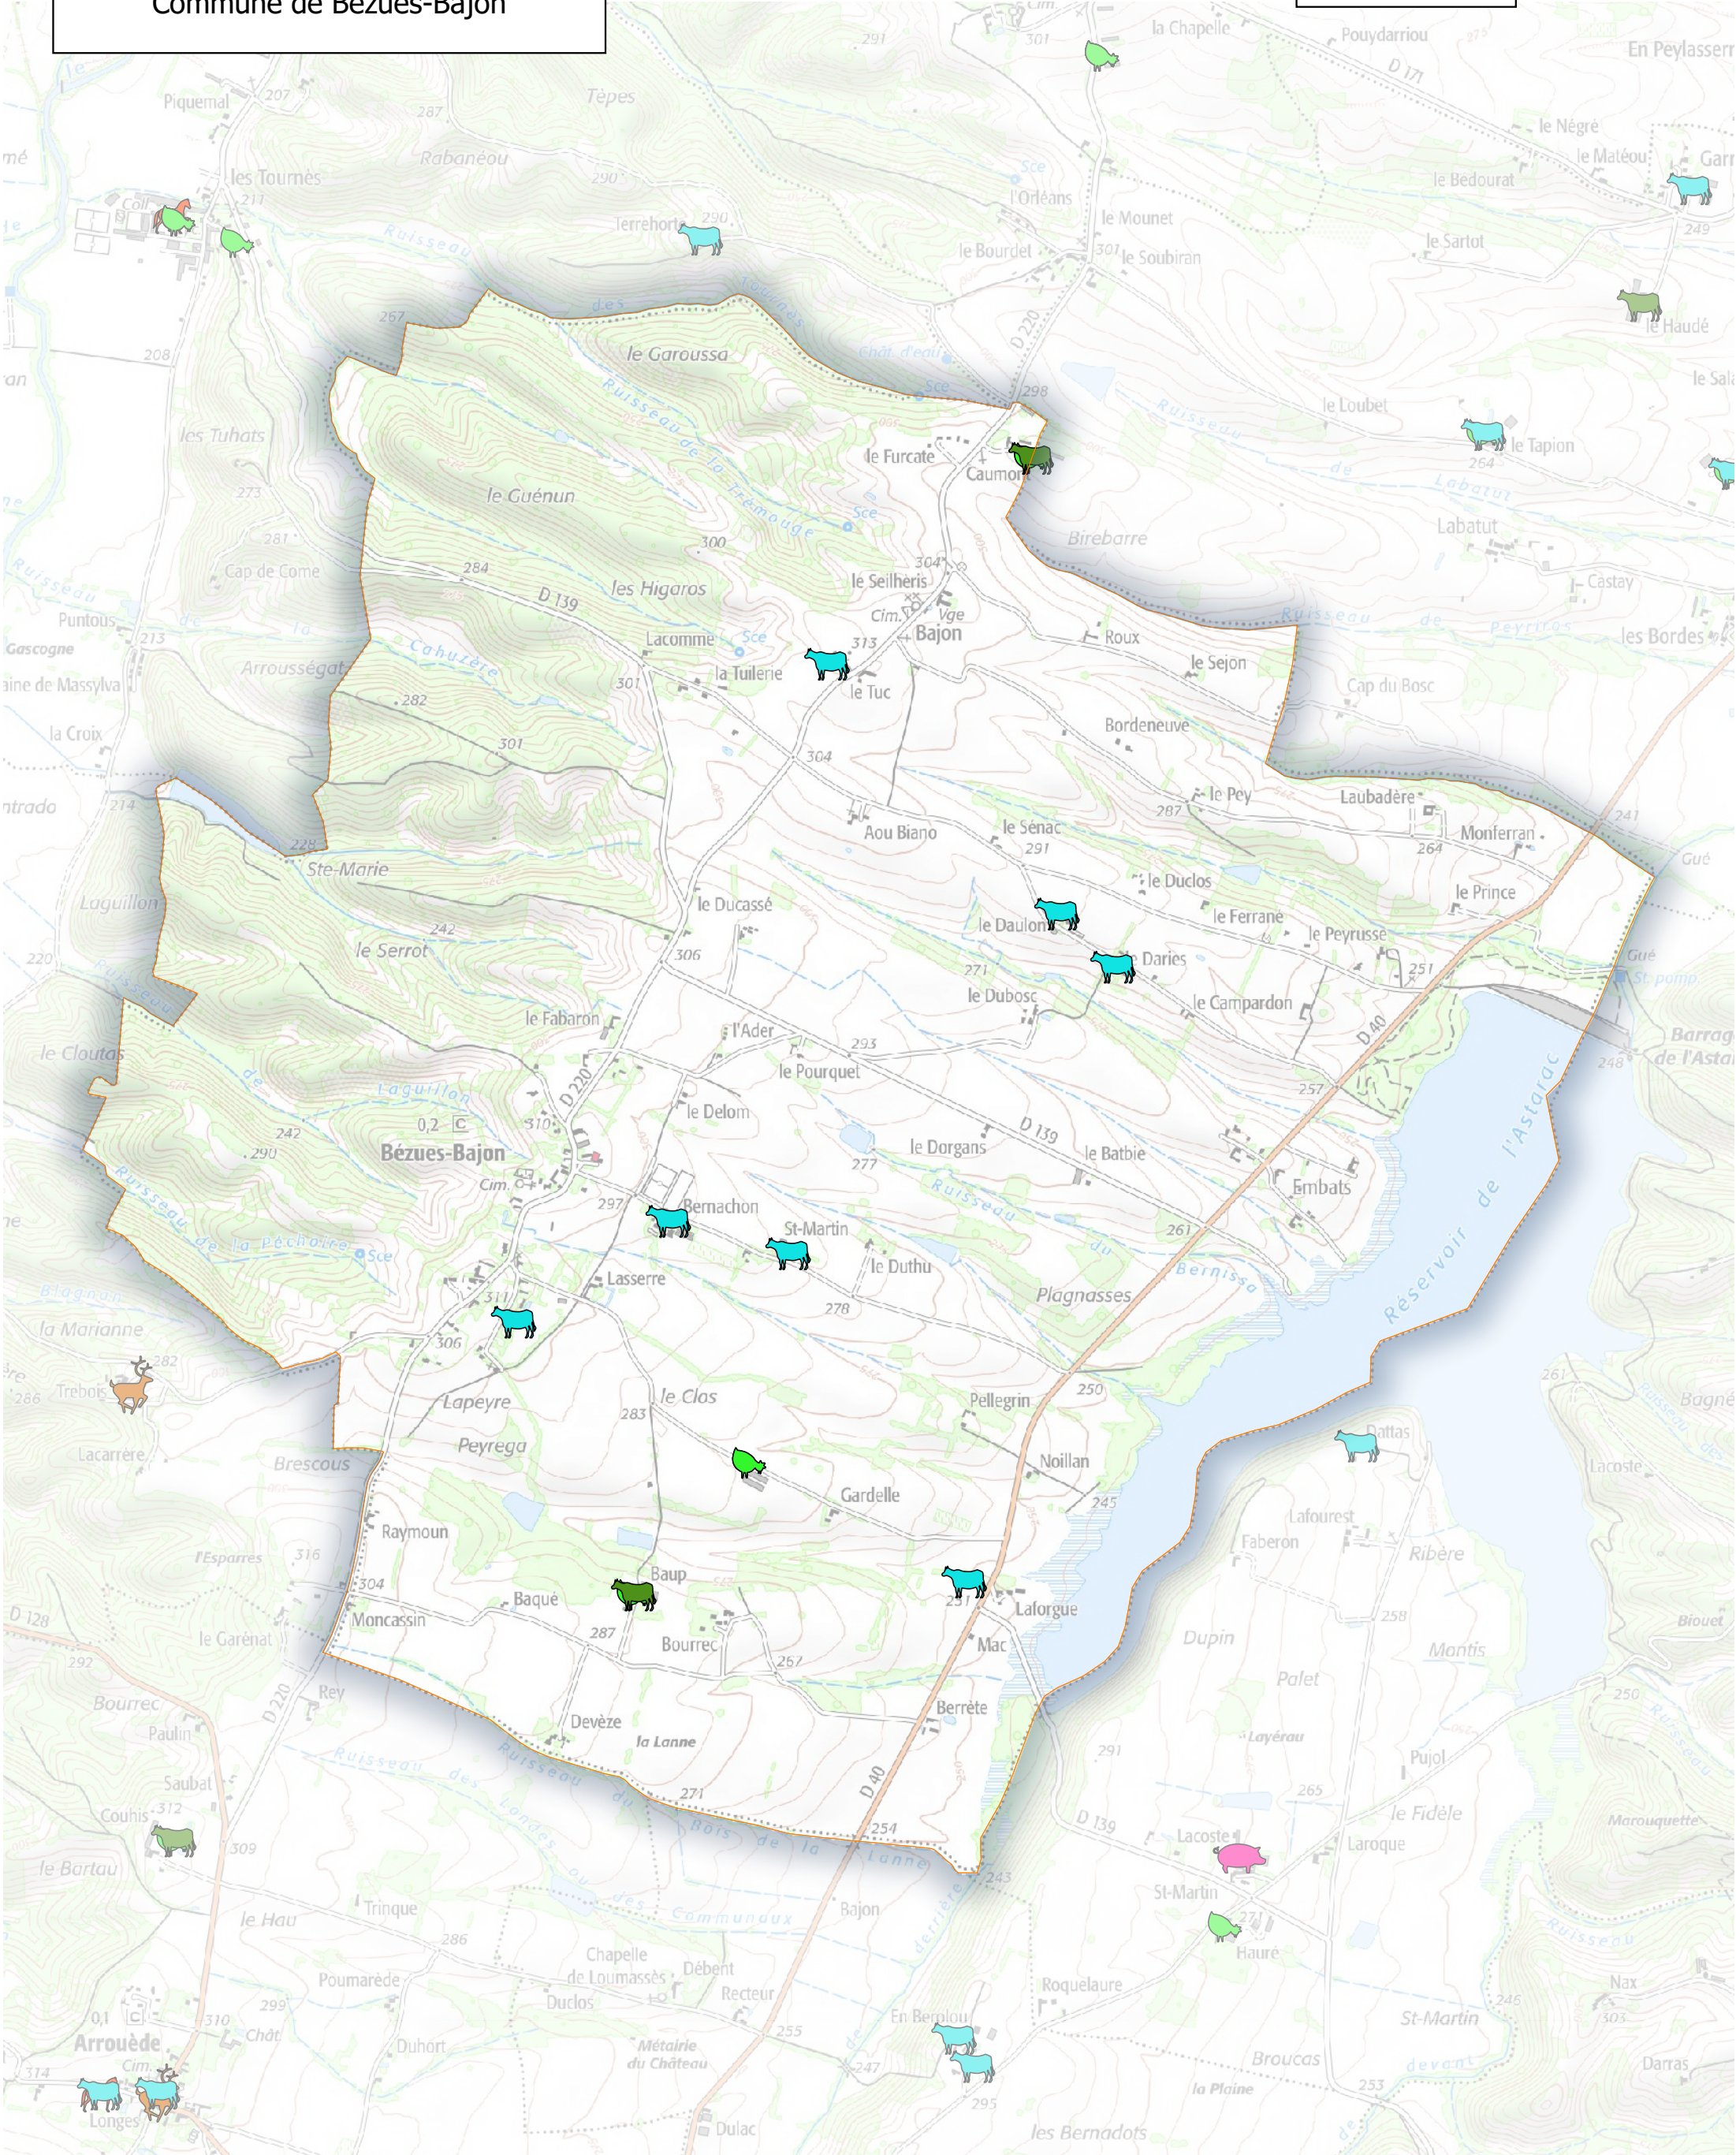

## Légende

ELEVAGE BOVIN

 Non ICPE

ELEVAGE PETIT RUMINANT

 Non ICPE

# Carte indicative des élevages (données à vérifier sur le terrain) Communauté de Communes Val de Gers

**Légende**

- ELEVAGE BOVIN
-  Déclaration
-  Non ICPE

Commune de Bézues-Bajon