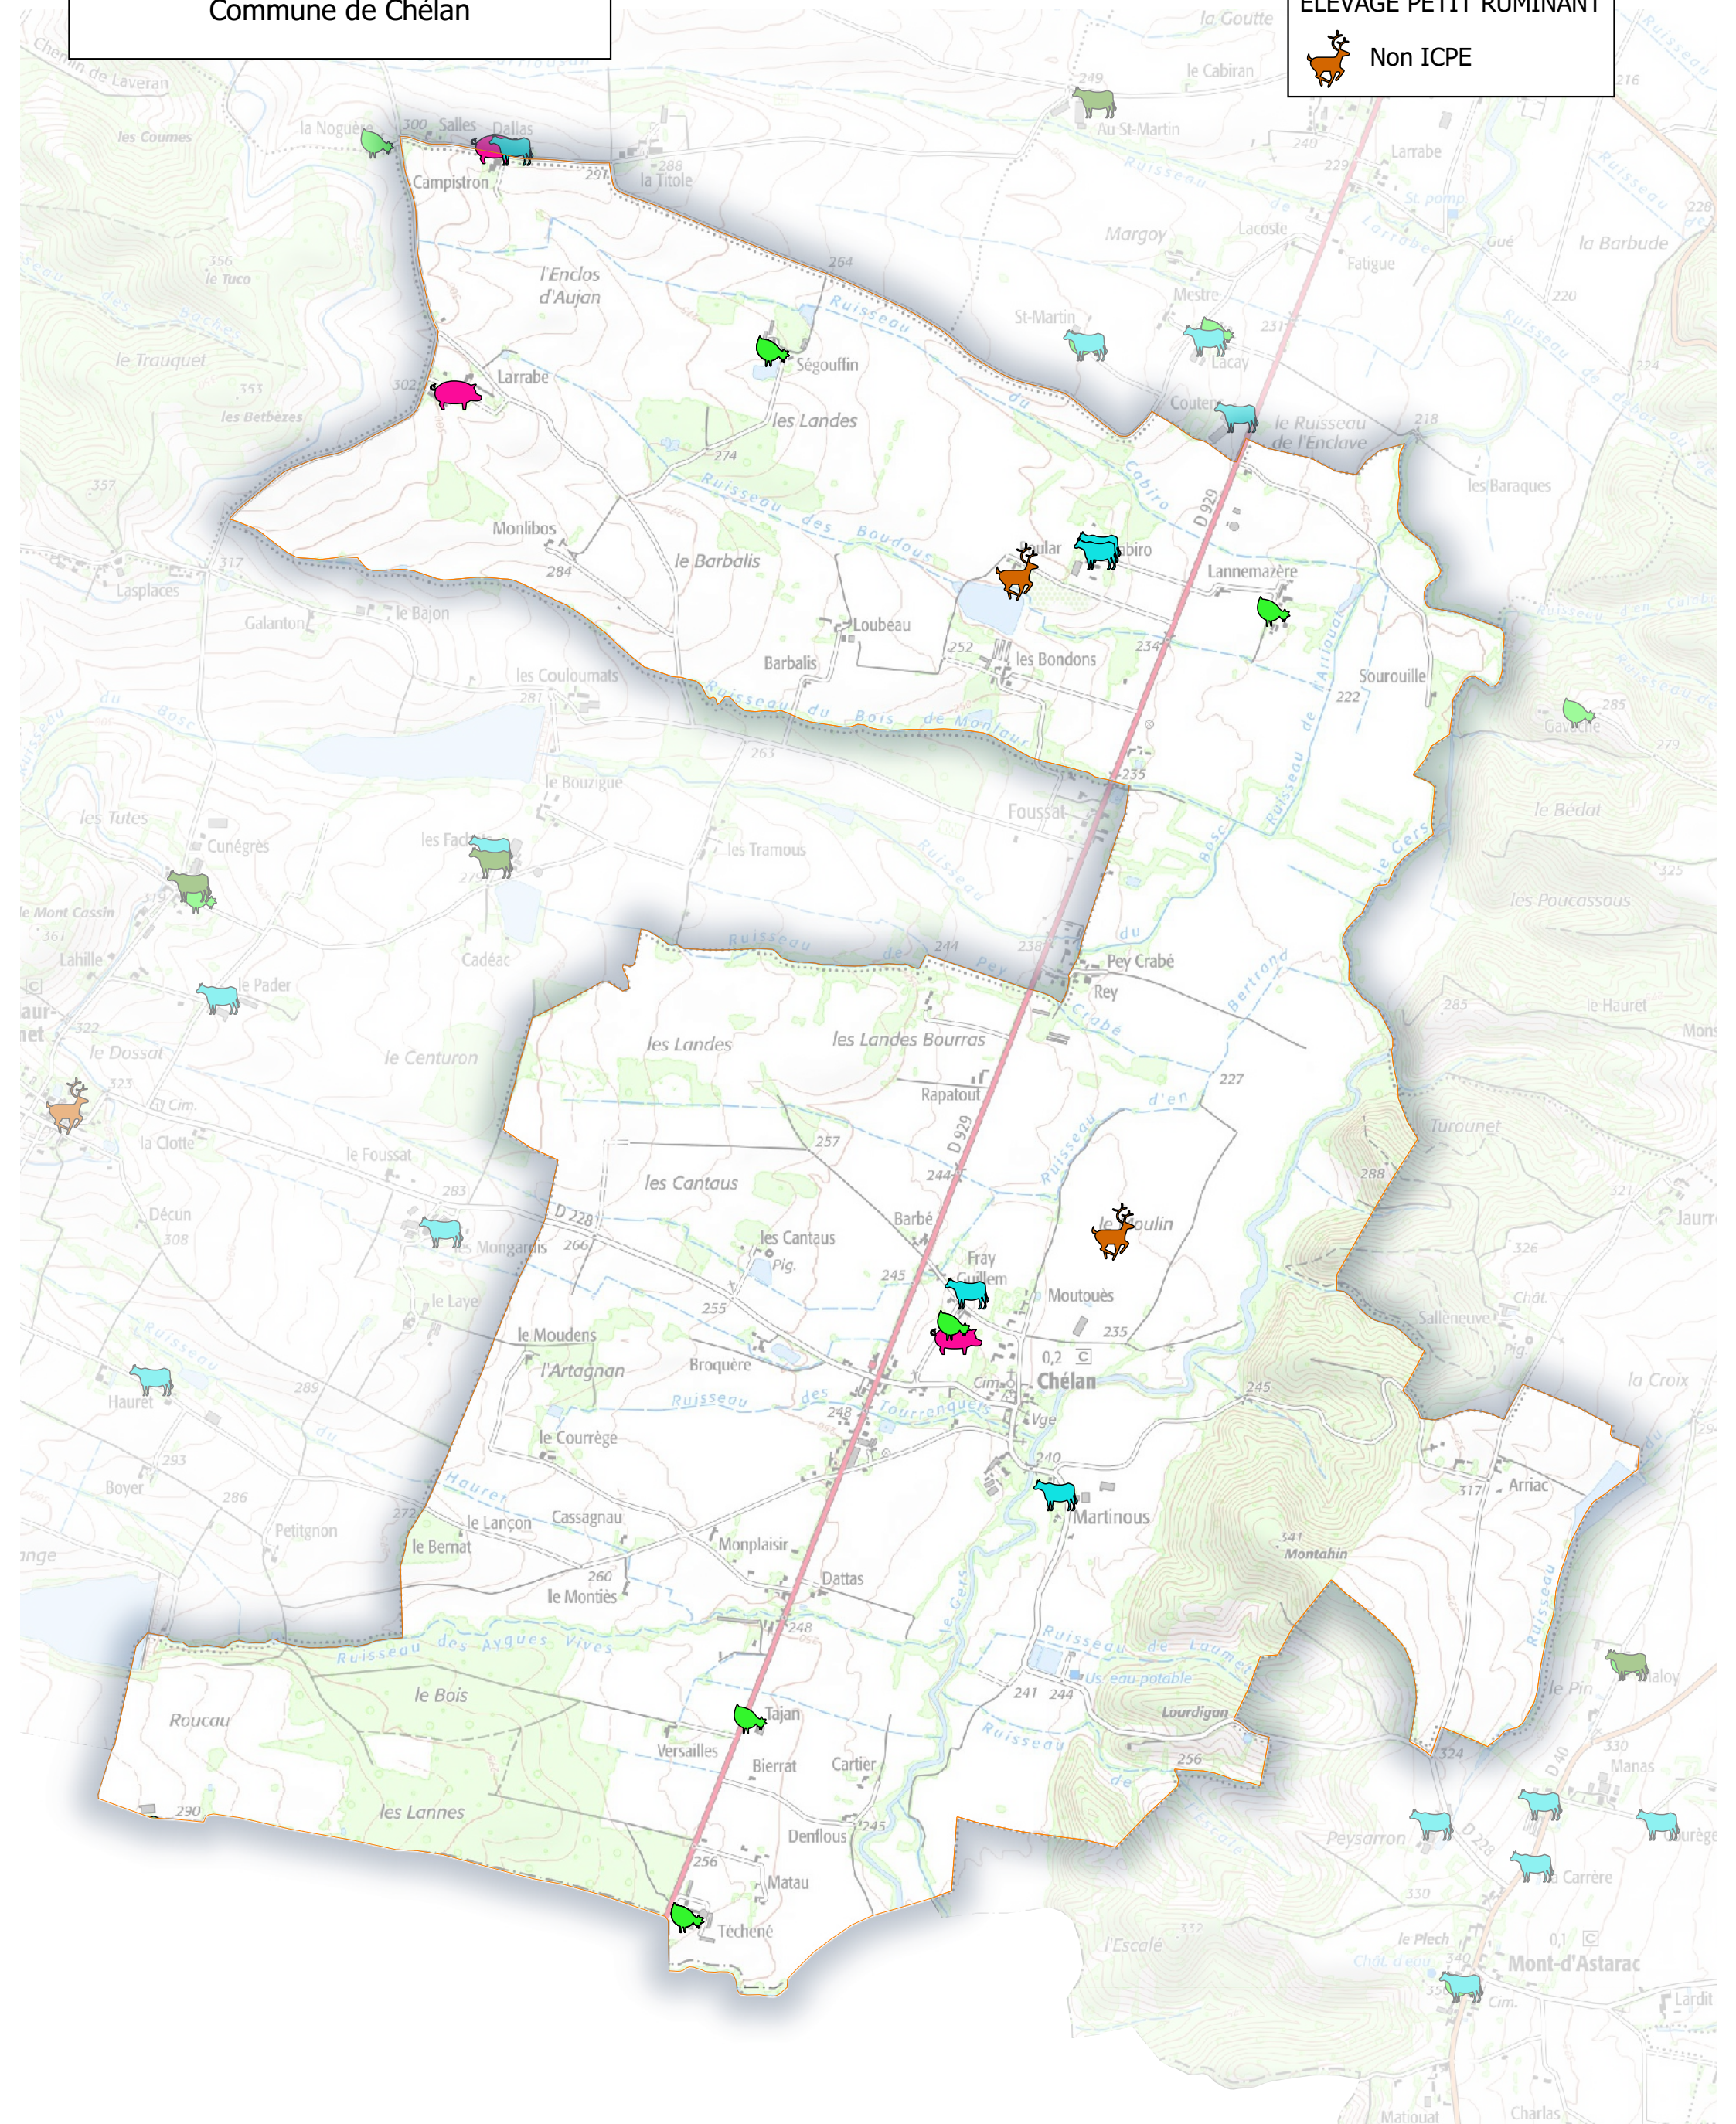

# Carte indicative des élevages (données à vérifier sur le terrain) Communauté de Communes Val de Gers

Commune de Chélan

## Légende

cache\_dept

ELEVAGE BOVIN

 Non ICPE

ELEVAGE PETIT RUMINANT

 Non ICPE

# Carte indicative des élevages (données à vérifier sur le terrain) Communauté de Communes Val de Gers

Commune de Durban