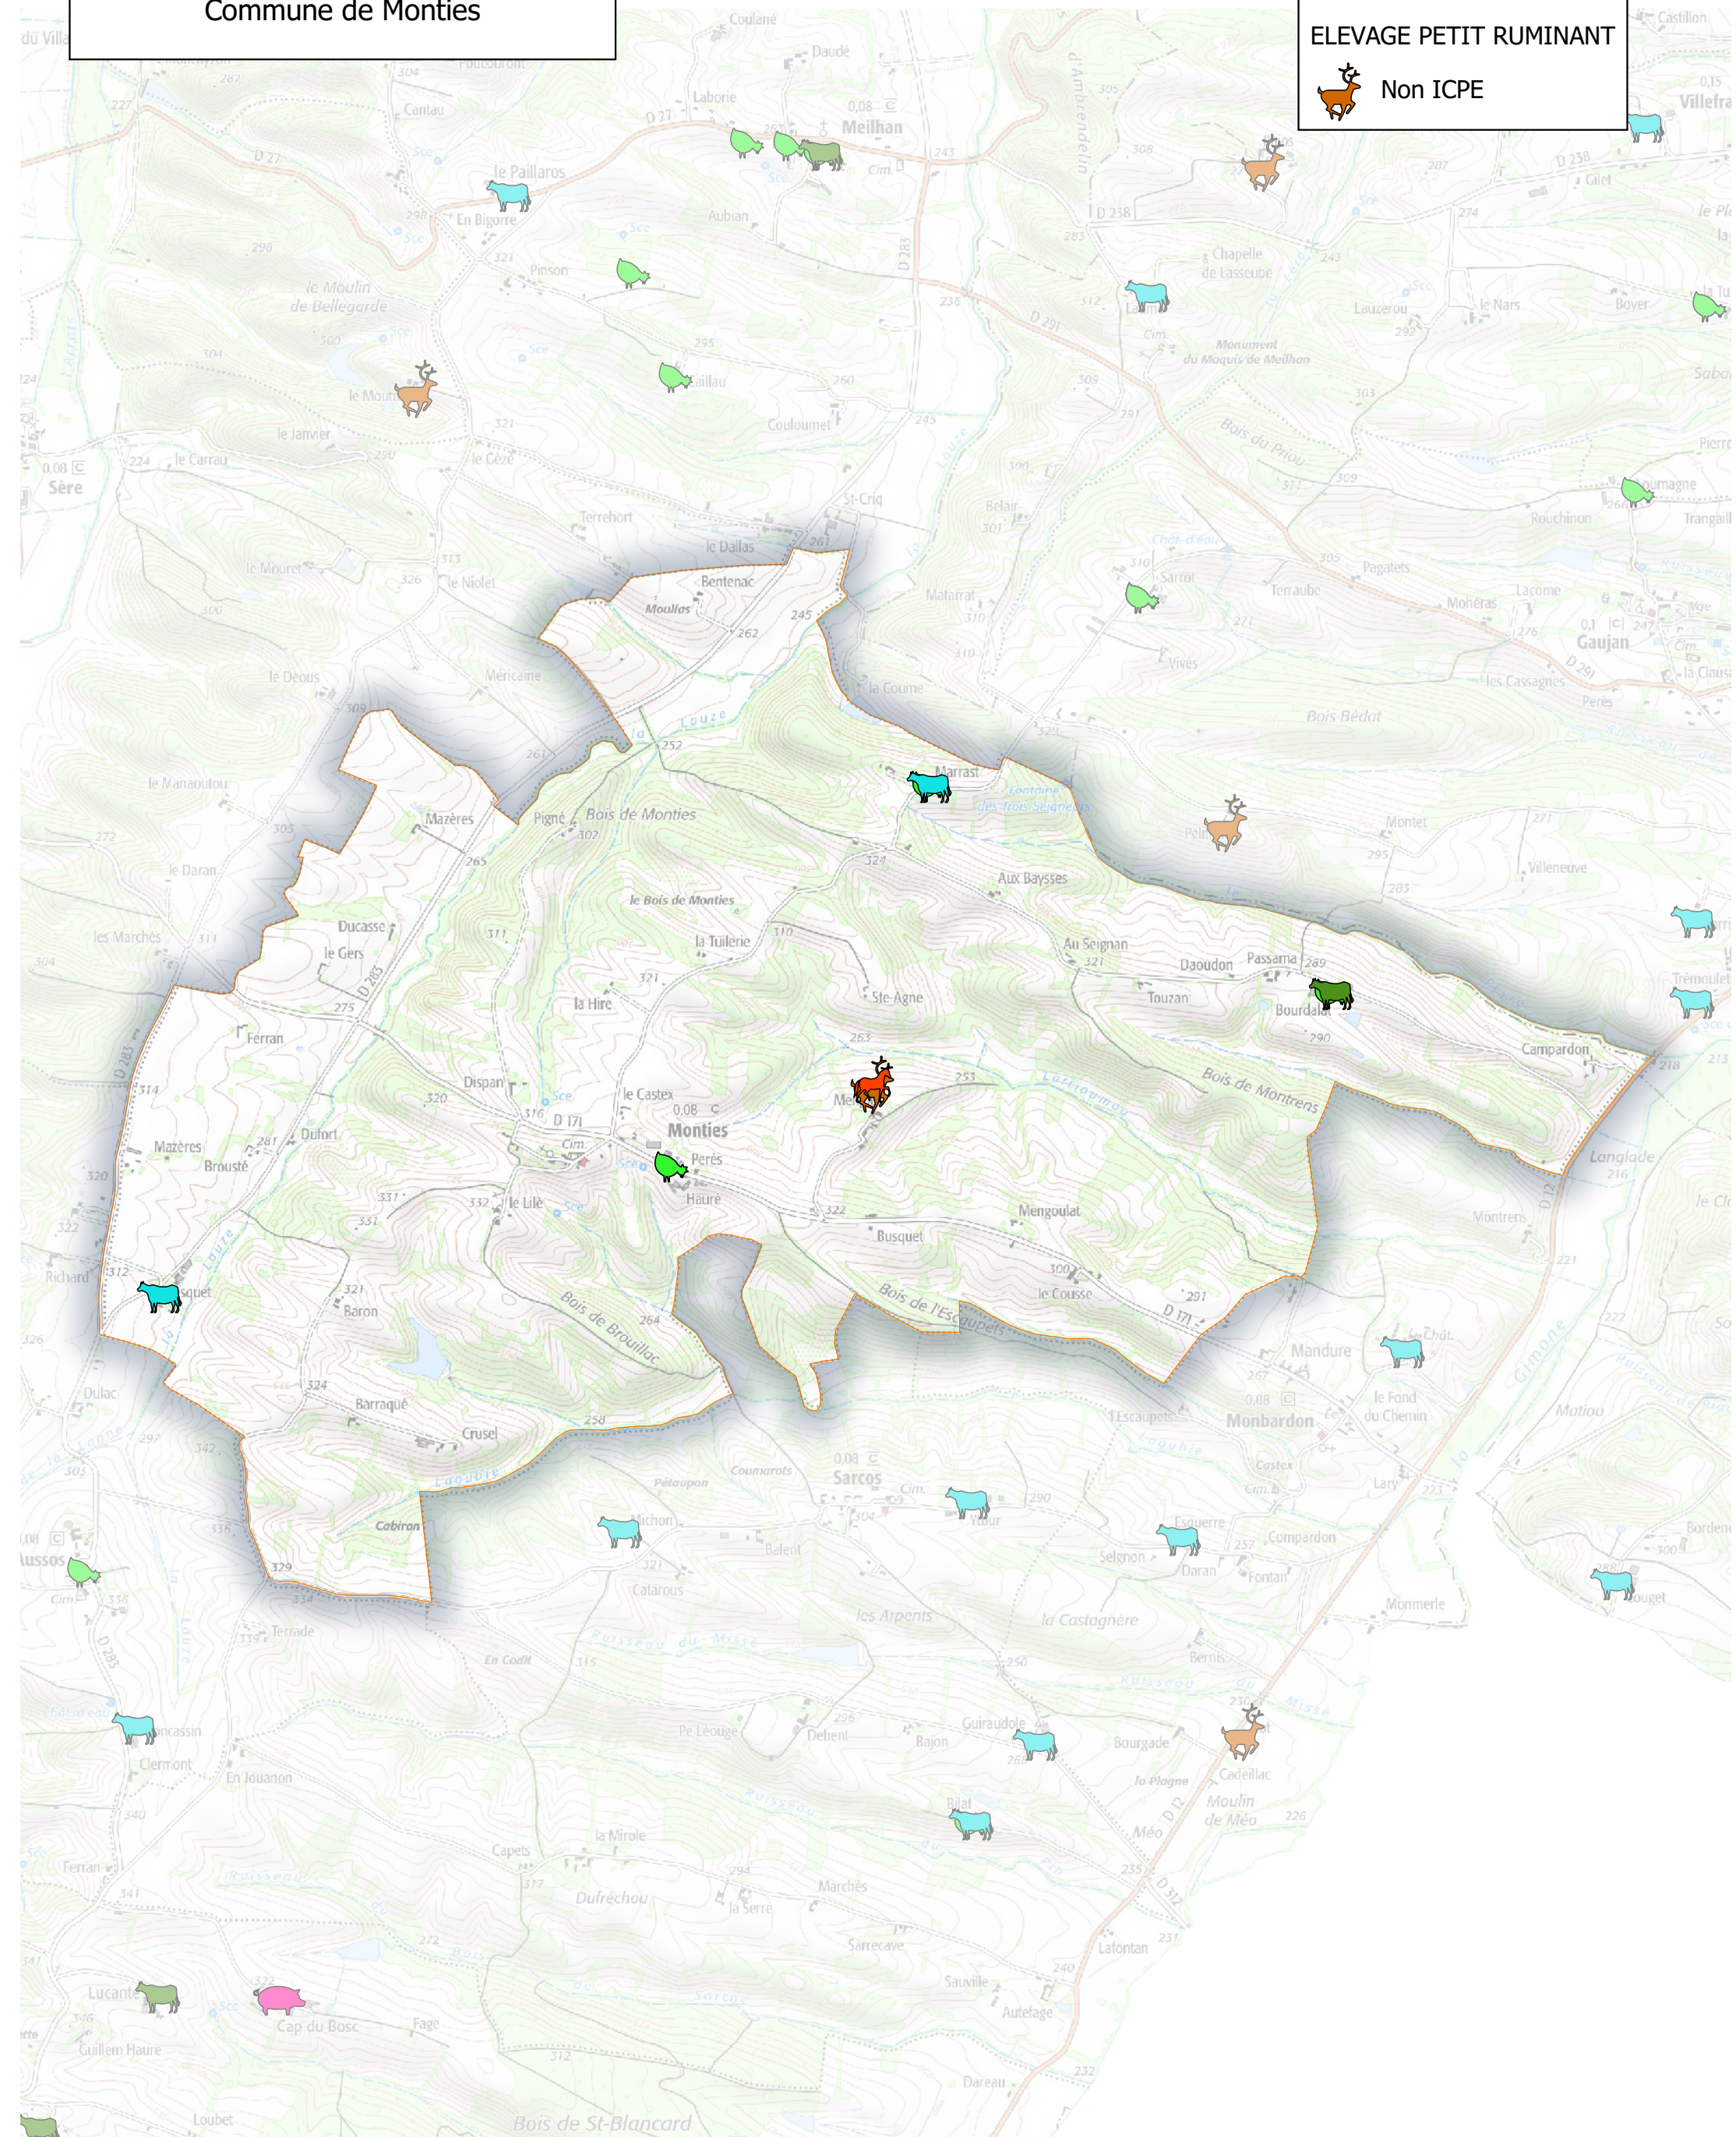

Carte indicative des élevages (données à vérifier sur le terrain) Communauté de Communes Val de Gers

Commune de Monties

Légende

ELEVAGE BOVIN

Déclaration

Non ICPE

ELEVAGE PETIT RUMINANT

Non ICPE