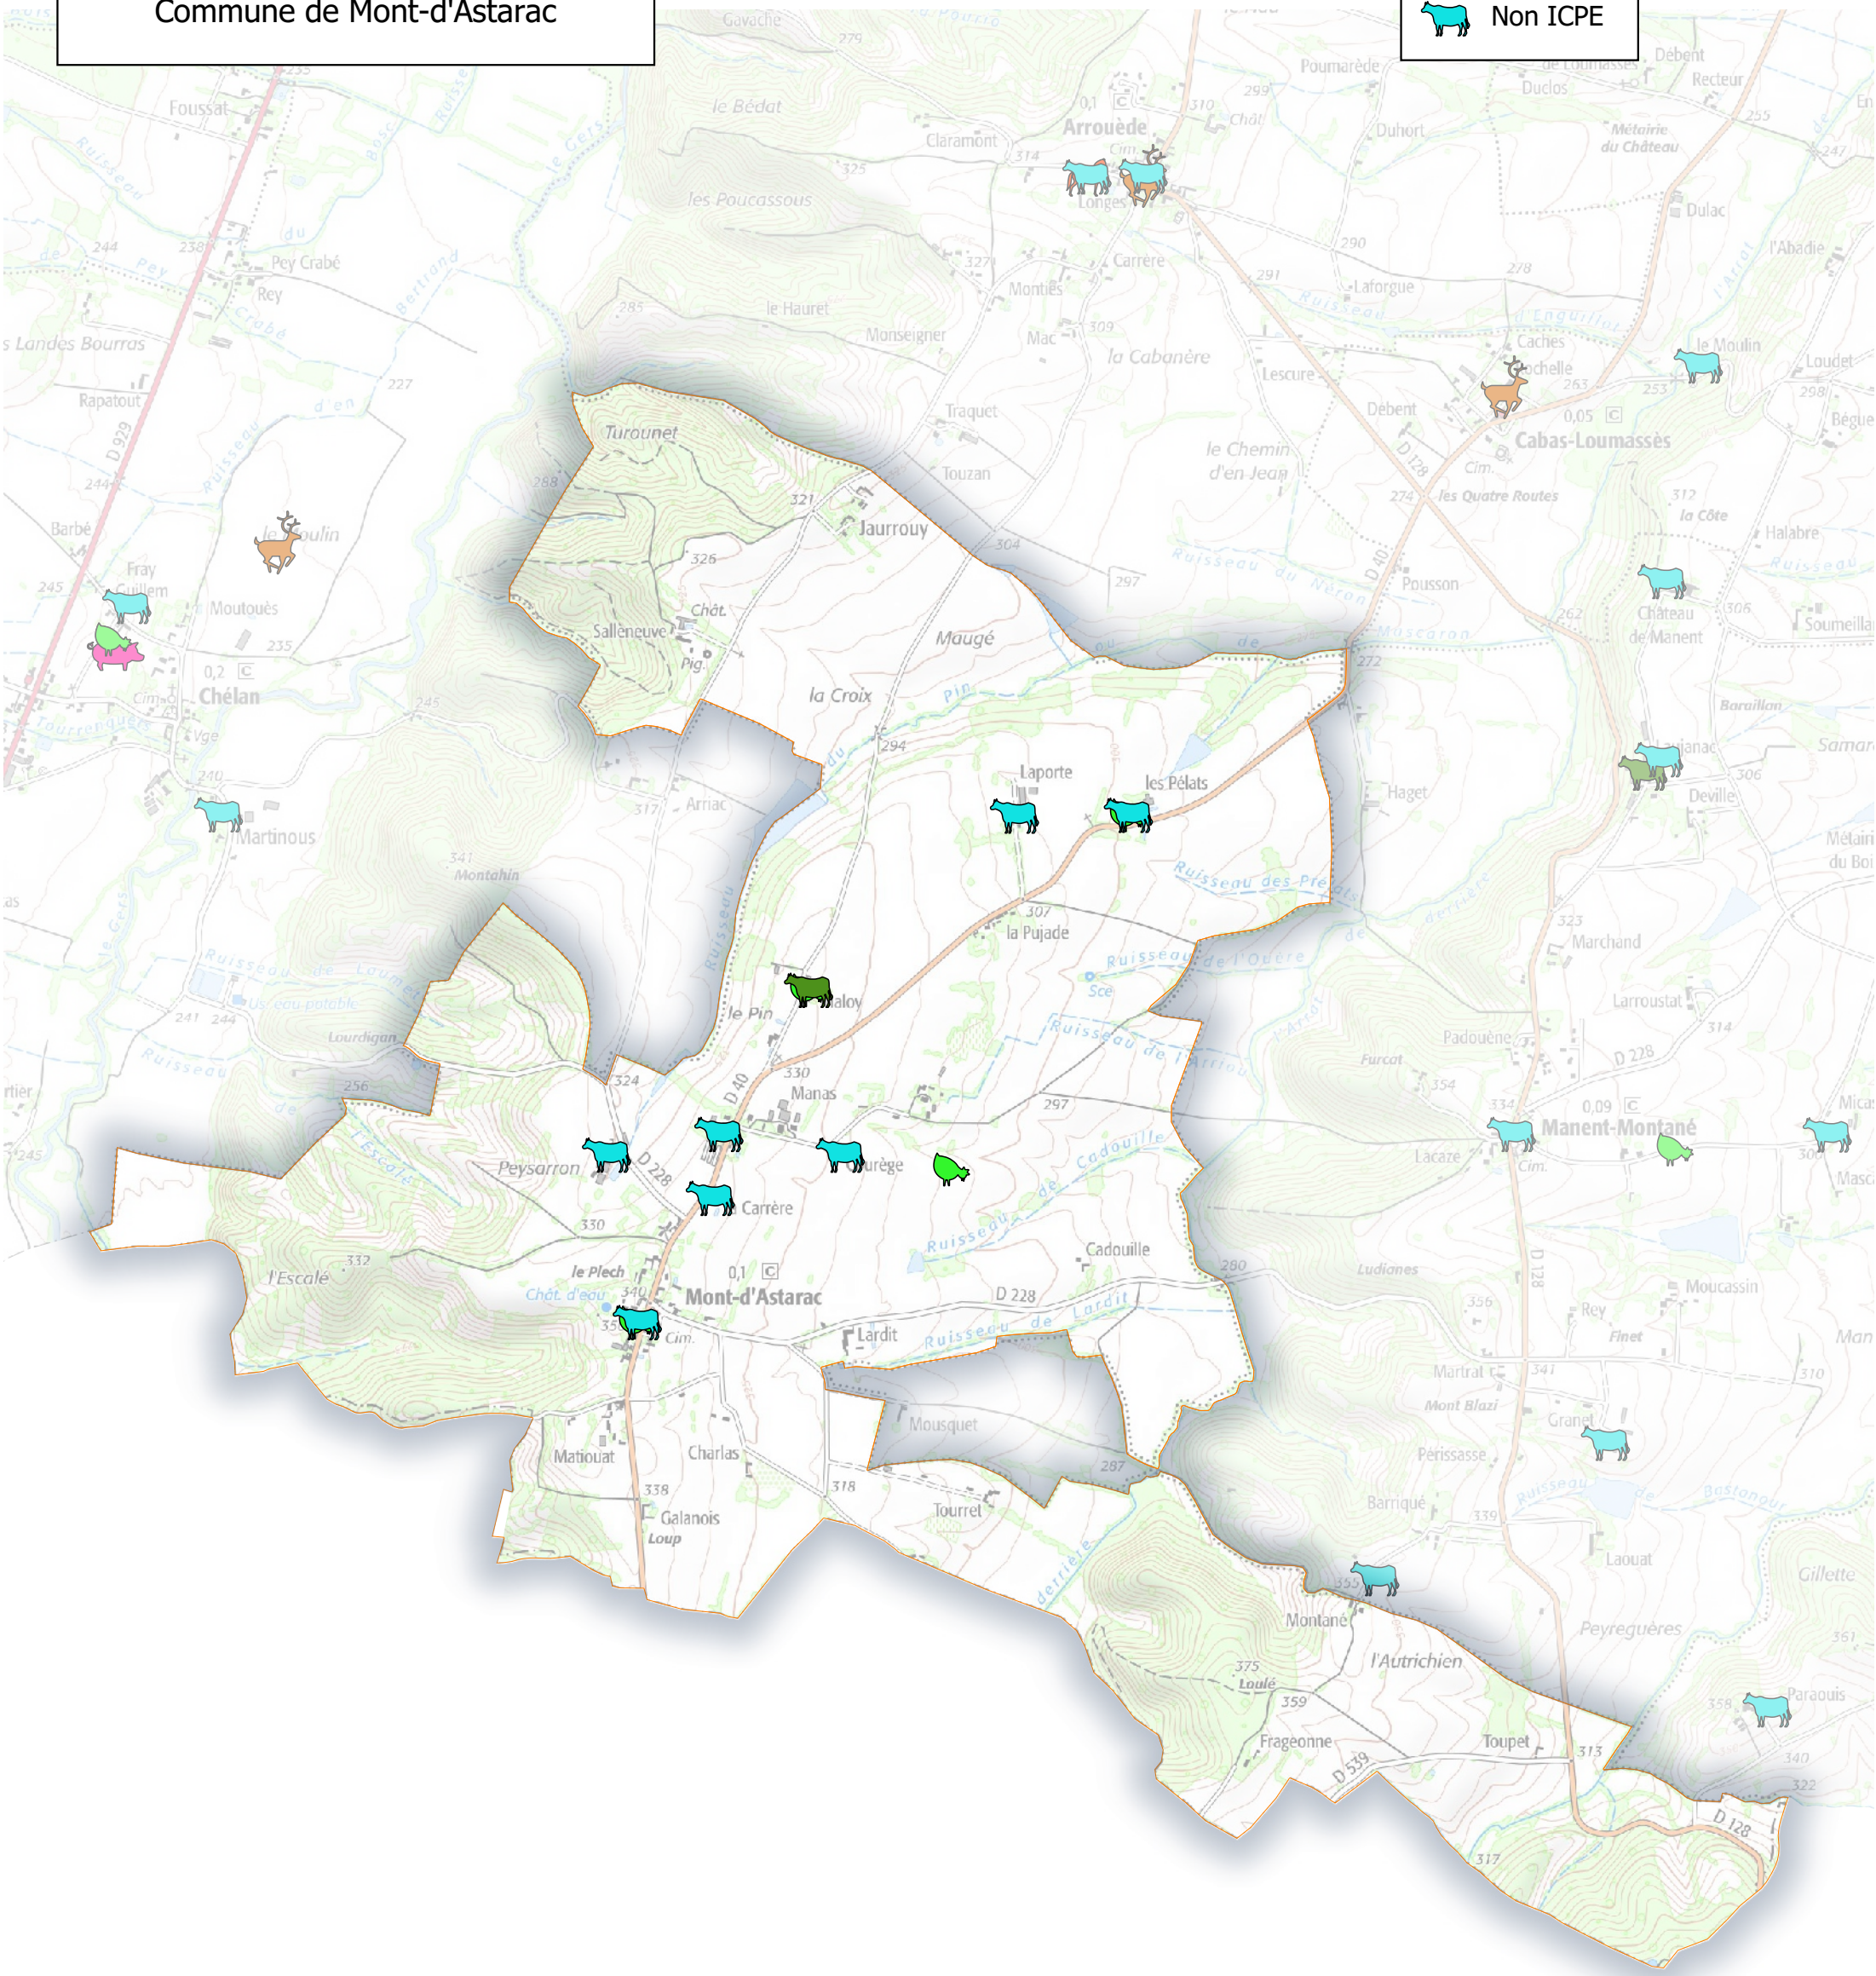

Carte indicative des élevages (données à vérifier sur le terrain) Communauté de Communes Val de Gers

Commune de Monlaur-Bernet

Légende

cache_dept

ELEVAGE BOVIN

 Déclaration

 Non ICPE

ELEVAGE PETIT RUMINANT

 Non ICPE

Carte indicative des élevages (données à vérifier sur le terrain) Communauté de Communes Val de Gers

Légende

- cache_dept
- ELEVAGE BOVIN
-  Déclaration
-  Non ICPE

Commune de Mont-d'Astarac

Carte indicative des élevages (données à vérifier sur le terrain) Communauté de Communes Val de Gers

Commune de Orbessan

Légende

ELEVAGE BOVIN

 Non ICPE

ELEVAGE PETIT RUMINANT

 Non ICPE