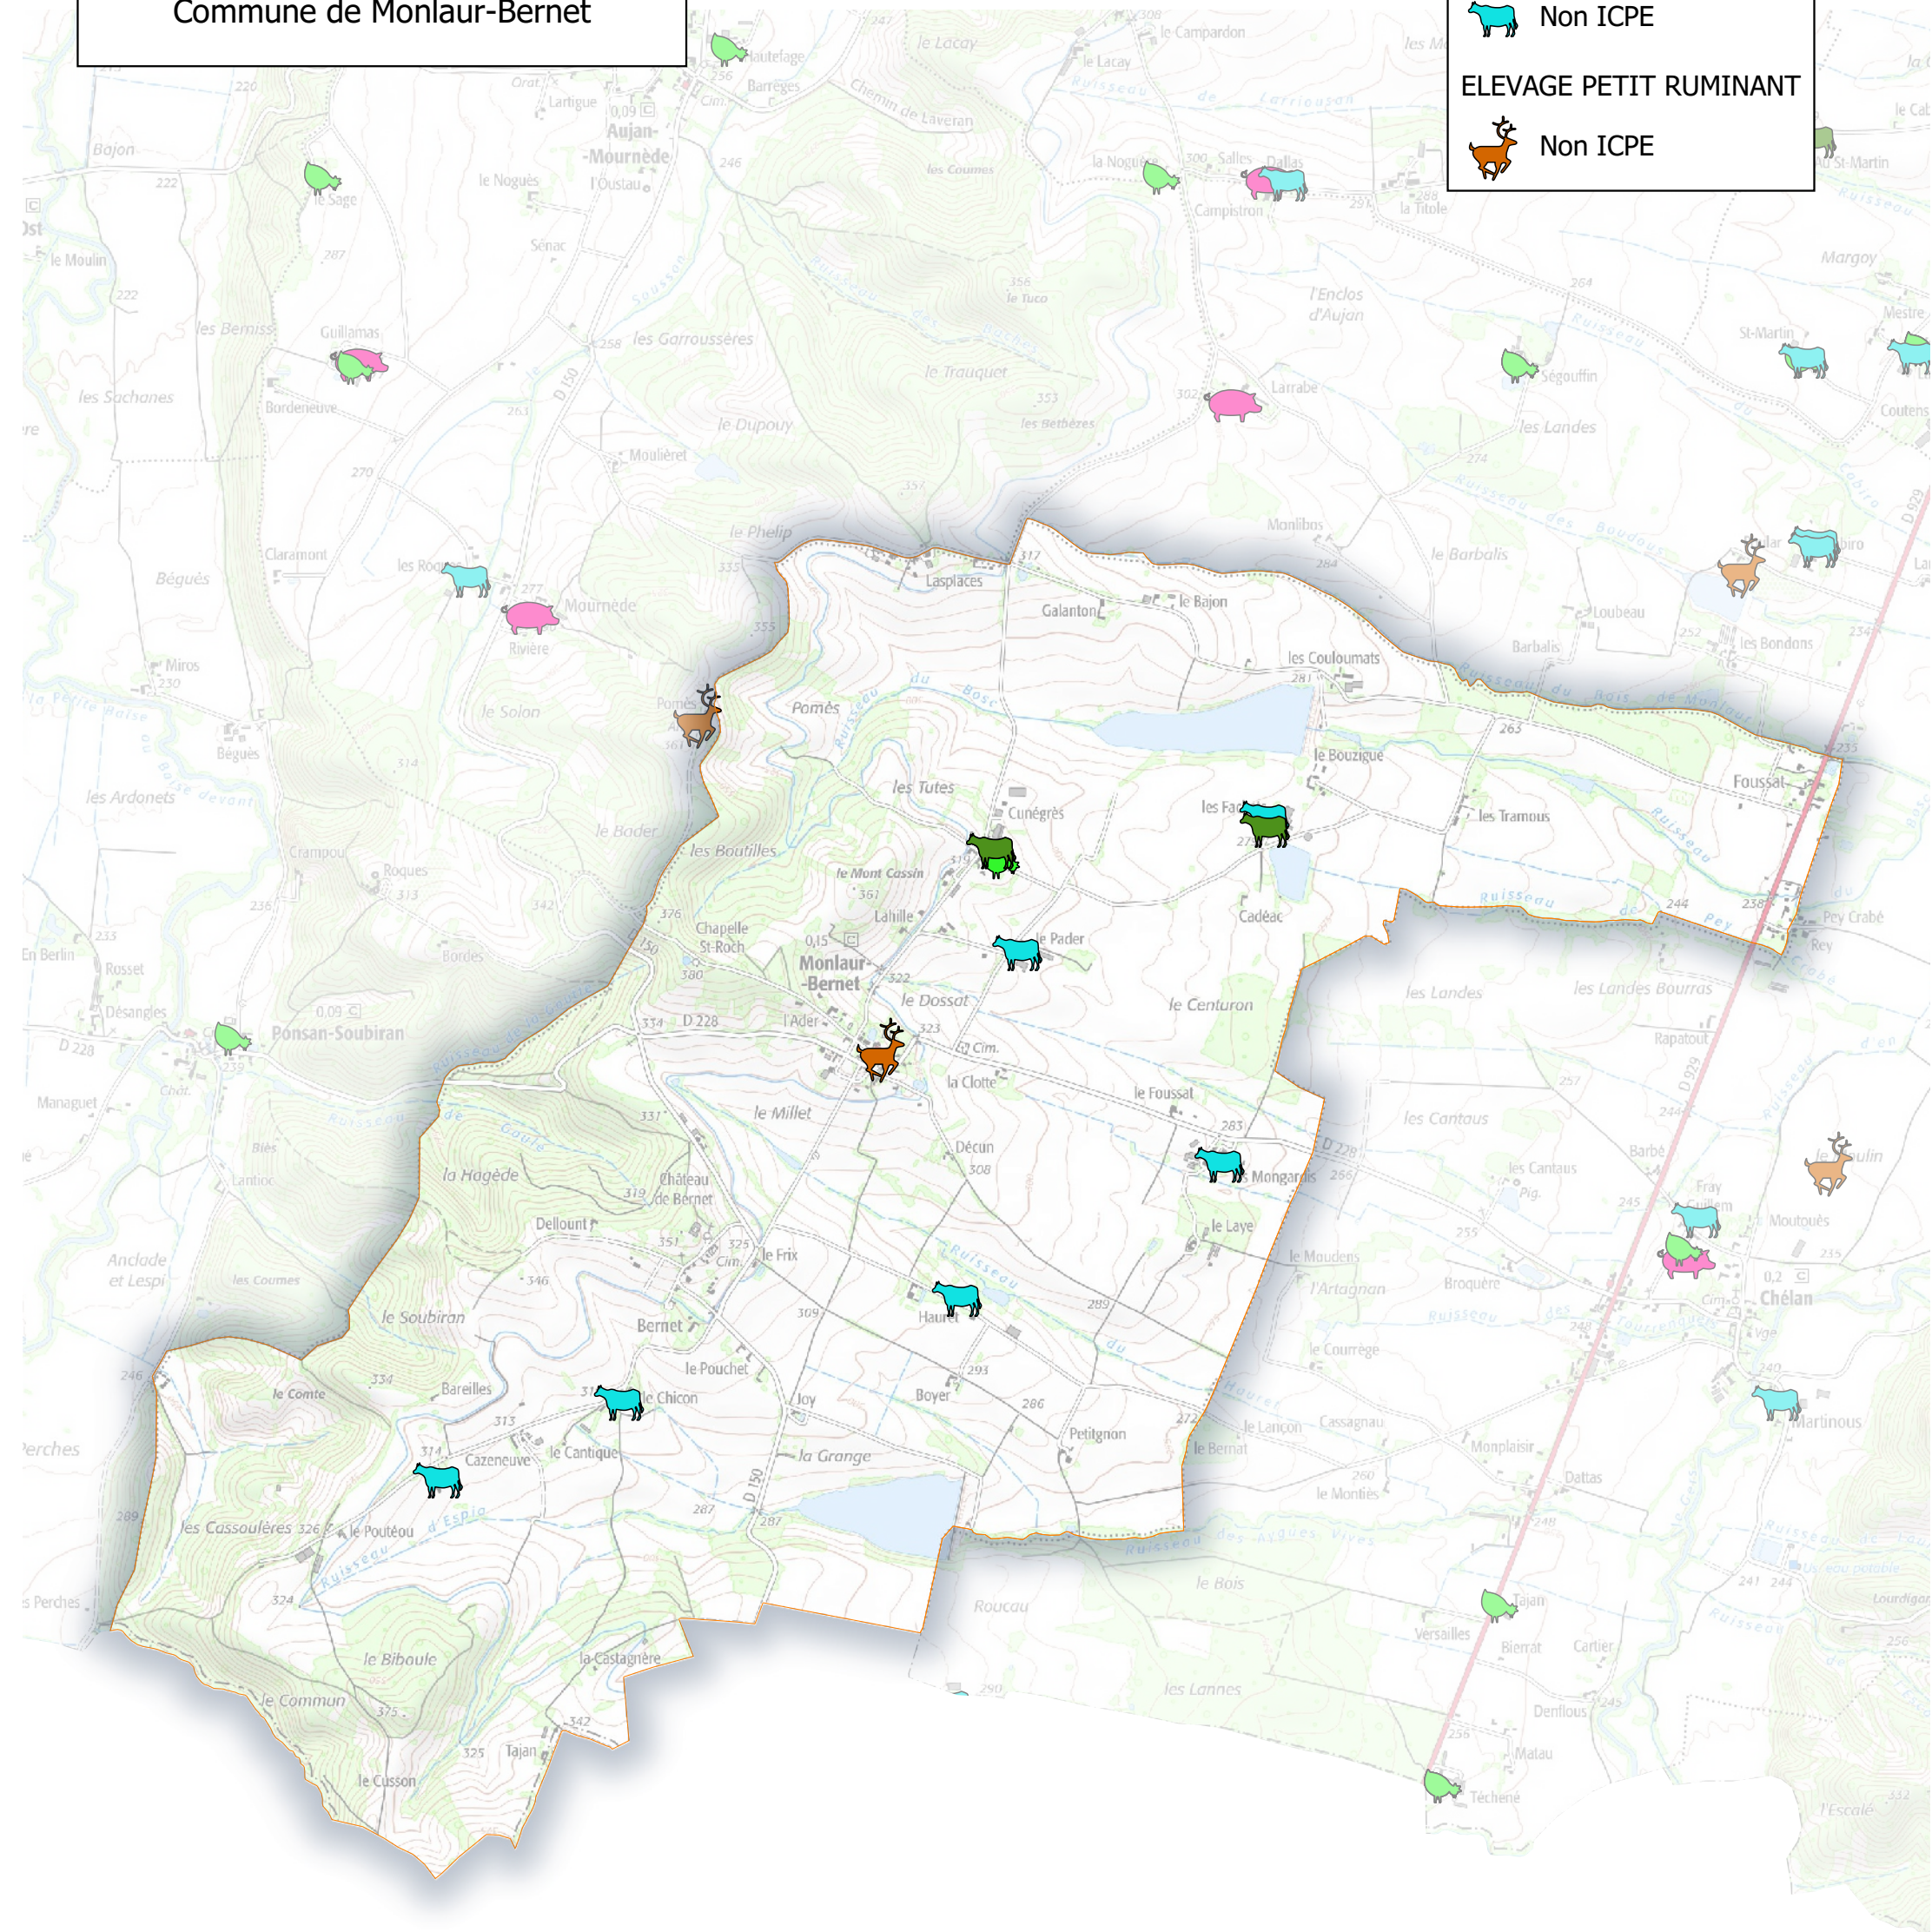

Carte indicative des élevages (données à vérifier sur le terrain) Communauté de Communes Val de Gers

Commune de Monlaur-Bernet

Légende

cache_dept

ELEVAGE BOVIN

Déclaration

Non ICPE

ELEVAGE PETIT RUMINANT

Non ICPE