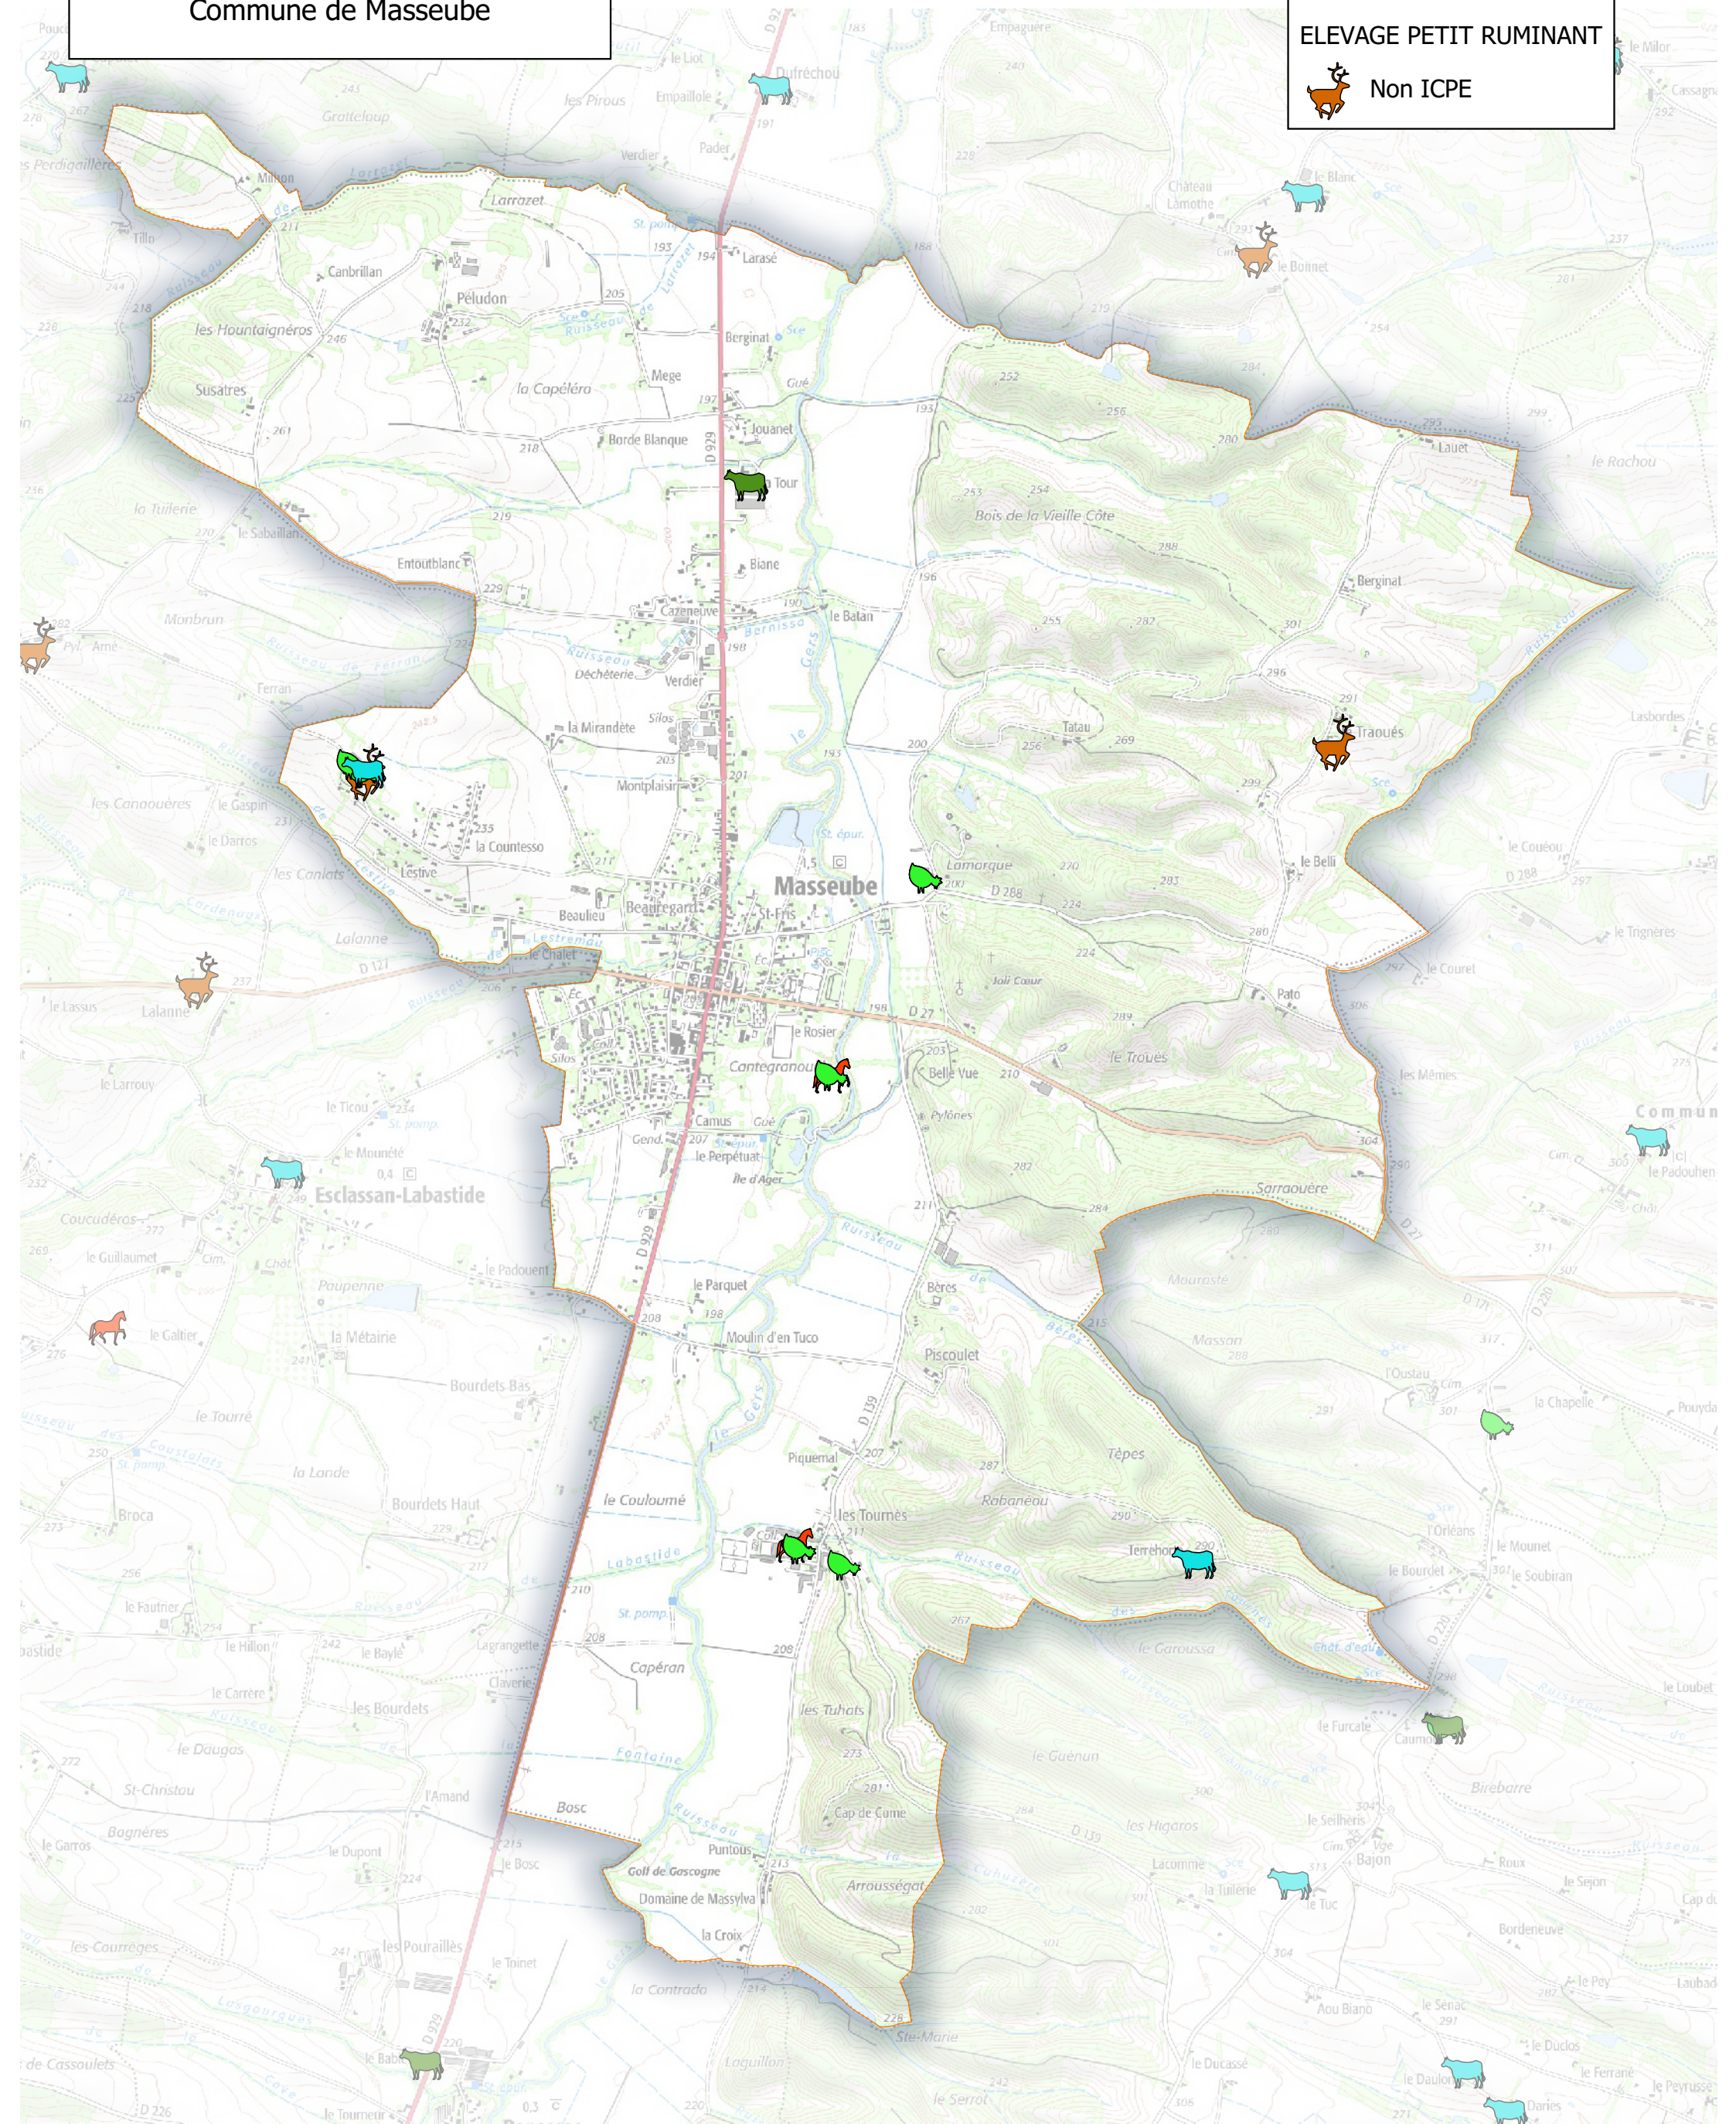

Carte indicative des élevages (données à vérifier sur le terrain) Communauté de Communes Val de Gers

Commune de Masseube

Légende

ELEVAGE BOVIN

 Déclaration

 Non ICPE

ELEVAGE PETIT RUMINANT

 Non ICPE

Carte indicative des élevages (données à vérifier sur le terrain) Communauté de Communes Val de Gers

Légende

cache_dept

ELEVAGE BOVIN

 Non ICPE

ELEVAGE PETIT RUMINANT

 Non ICPE

Commune de Monbardon

Carte indicative des élevages (données à vérifier sur le terrain) Communauté de Communes Val de Gers

Commune de Monlaur-Bernet

Légende

cache_dept

ELEVAGE BOVIN

 Déclaration

 Non ICPE

ELEVAGE PETIT RUMINANT

Commune de Orbessan

Légende

ELEVAGE BOVIN

 Non ICPE

ELEVAGE PETIT RUMINANT

 Non ICPE