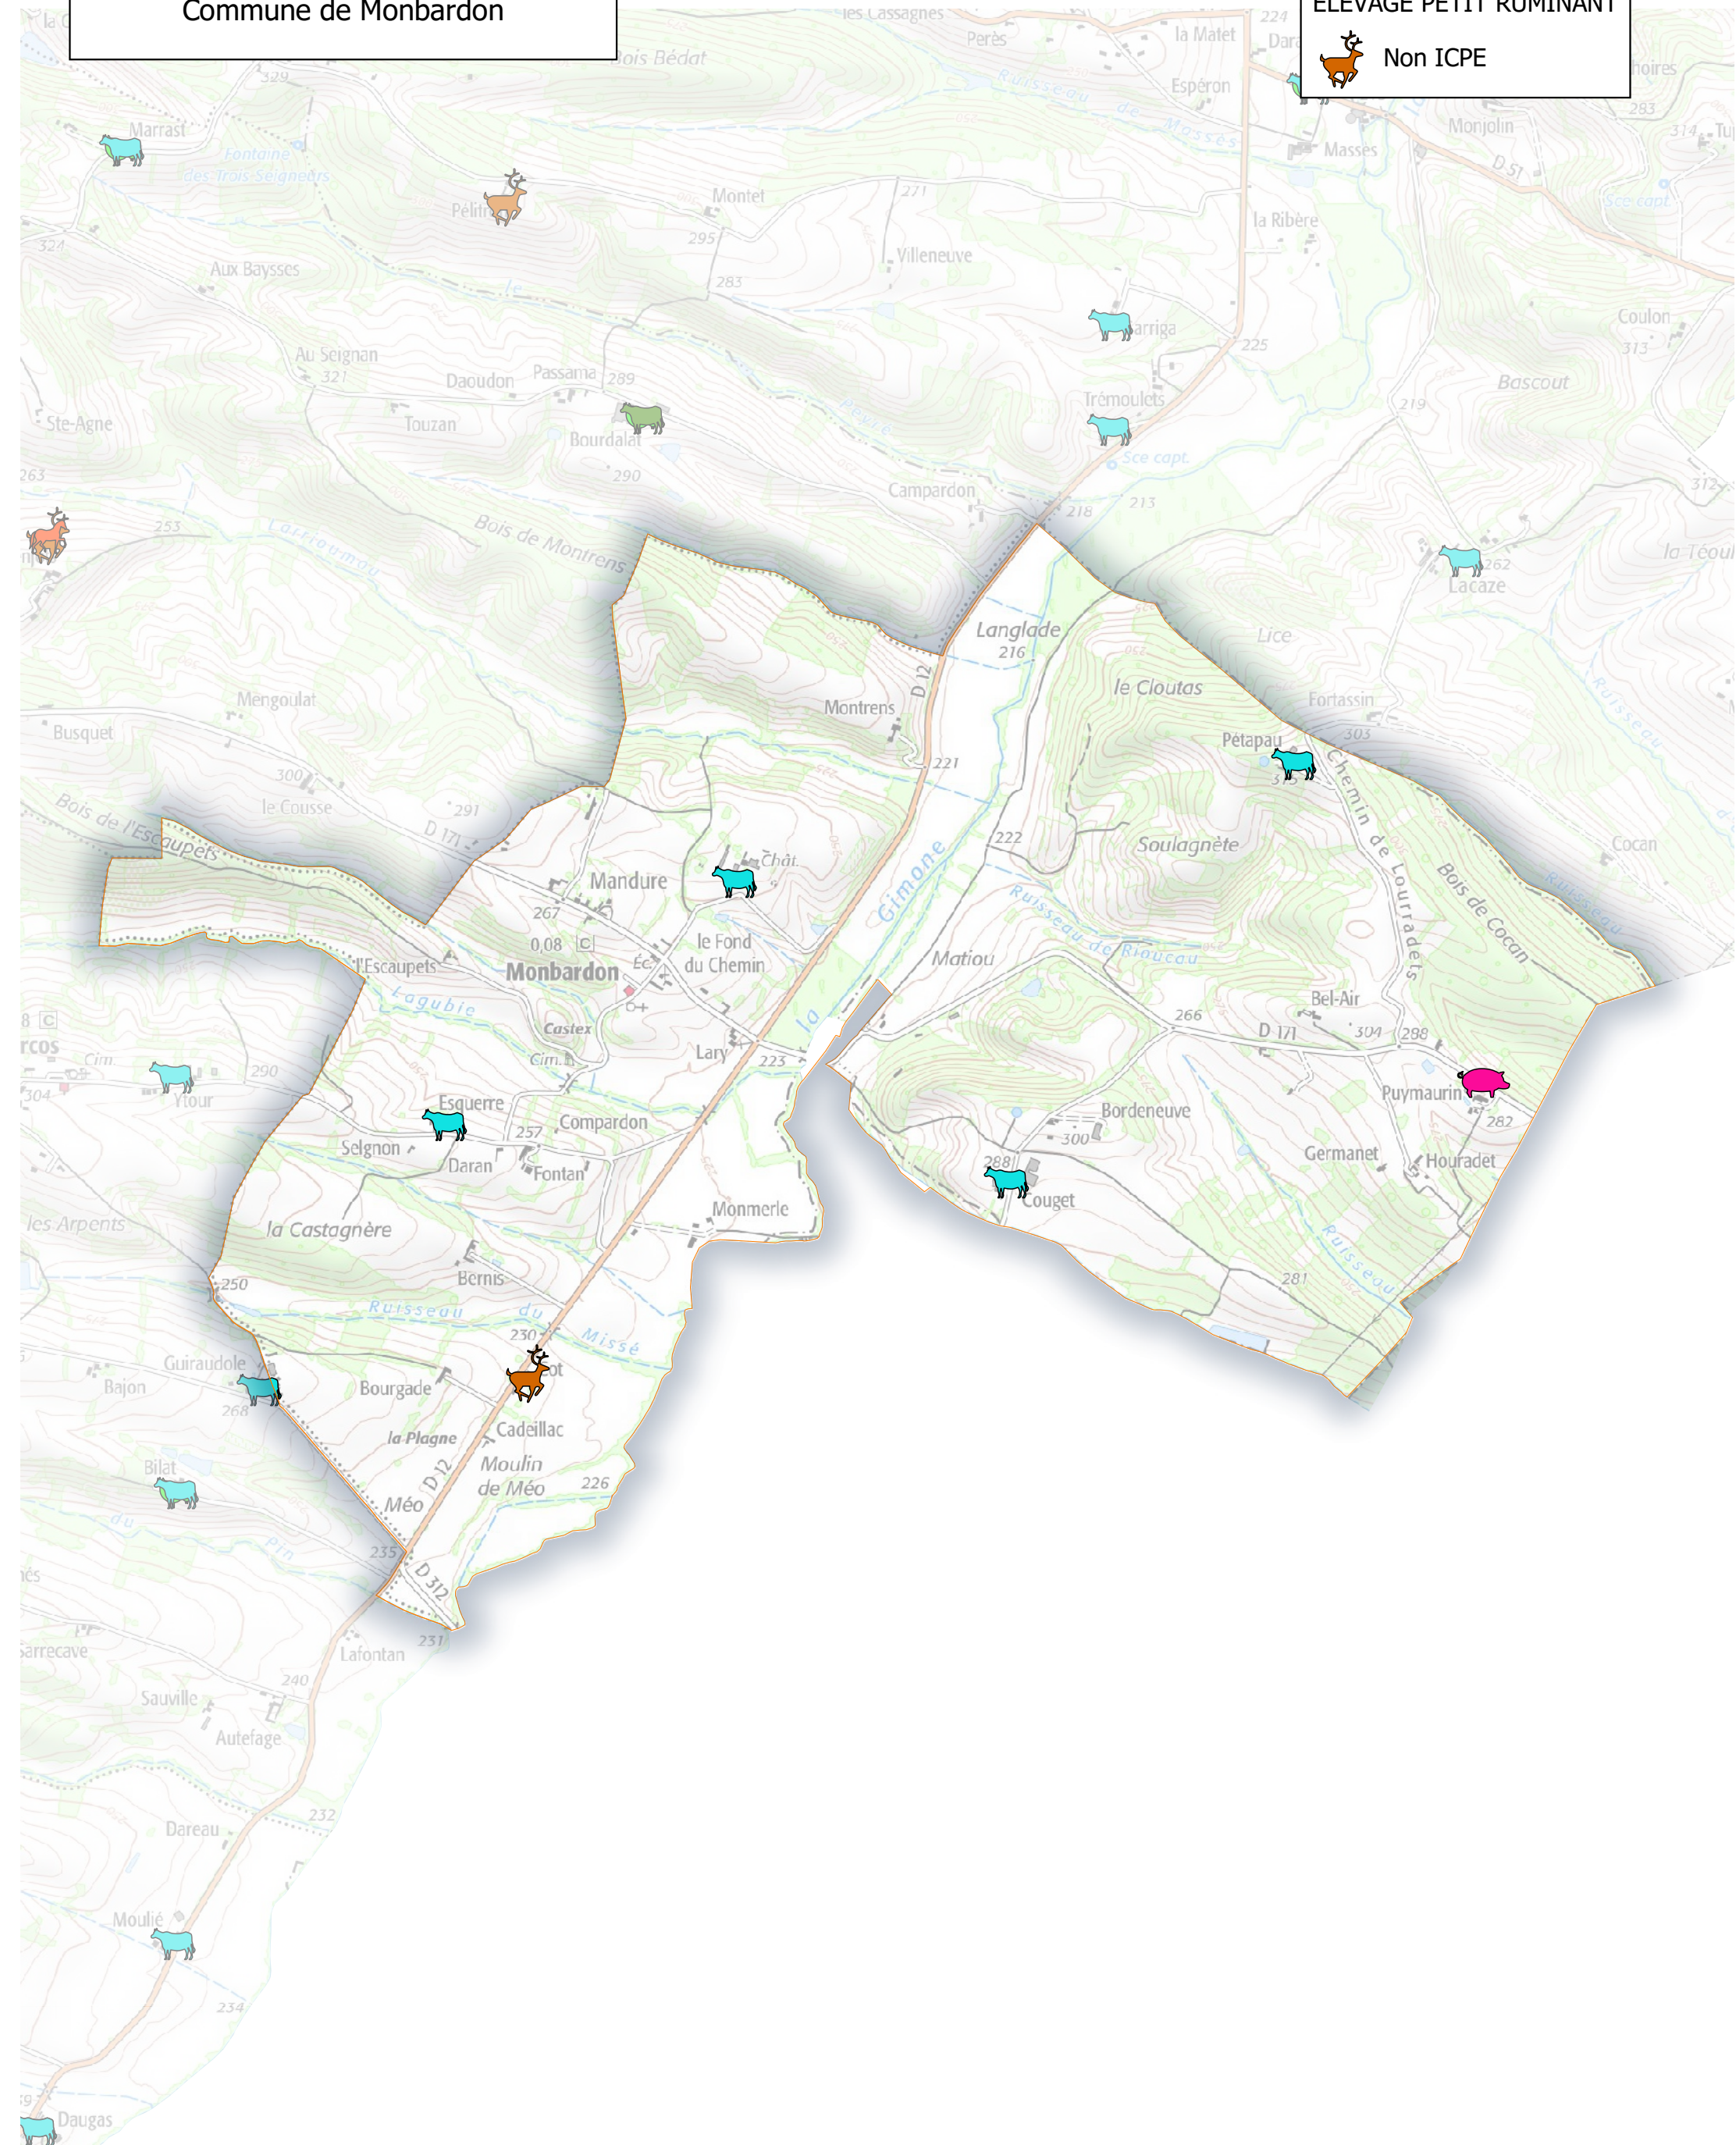

Carte indicative des élevages (données à vérifier sur le terrain) Communauté de Communes Val de Gers

Commune de Masseube

Légende

ELEVAGE BOVIN

 Déclaration

 Non ICPE

ELEVAGE PETIT RUMINANT

 Non ICPE

Carte indicative des élevages (données à vérifier sur le terrain) Communauté de Communes Val de Gers

Légende

cache_dept

ELEVAGE BOVIN

 Non ICPE

ELEVAGE PETIT RUMINANT

 Non ICPE

Commune de Monbardon

Carte indicative des élevages (données à vérifier sur le terrain) Communauté de Communes Val de Gers

Commune de Monlaur-Bernet

Légende

cache_dept

ELEVAGE BOVIN

 Déclaration

 Non ICPE

ELEVAGE PETIT RUMINANT

Commune de Orbessan

Légende

ELEVAGE BOVIN

 Non ICPE

ELEVAGE PETIT RUMINANT

 Non ICPE