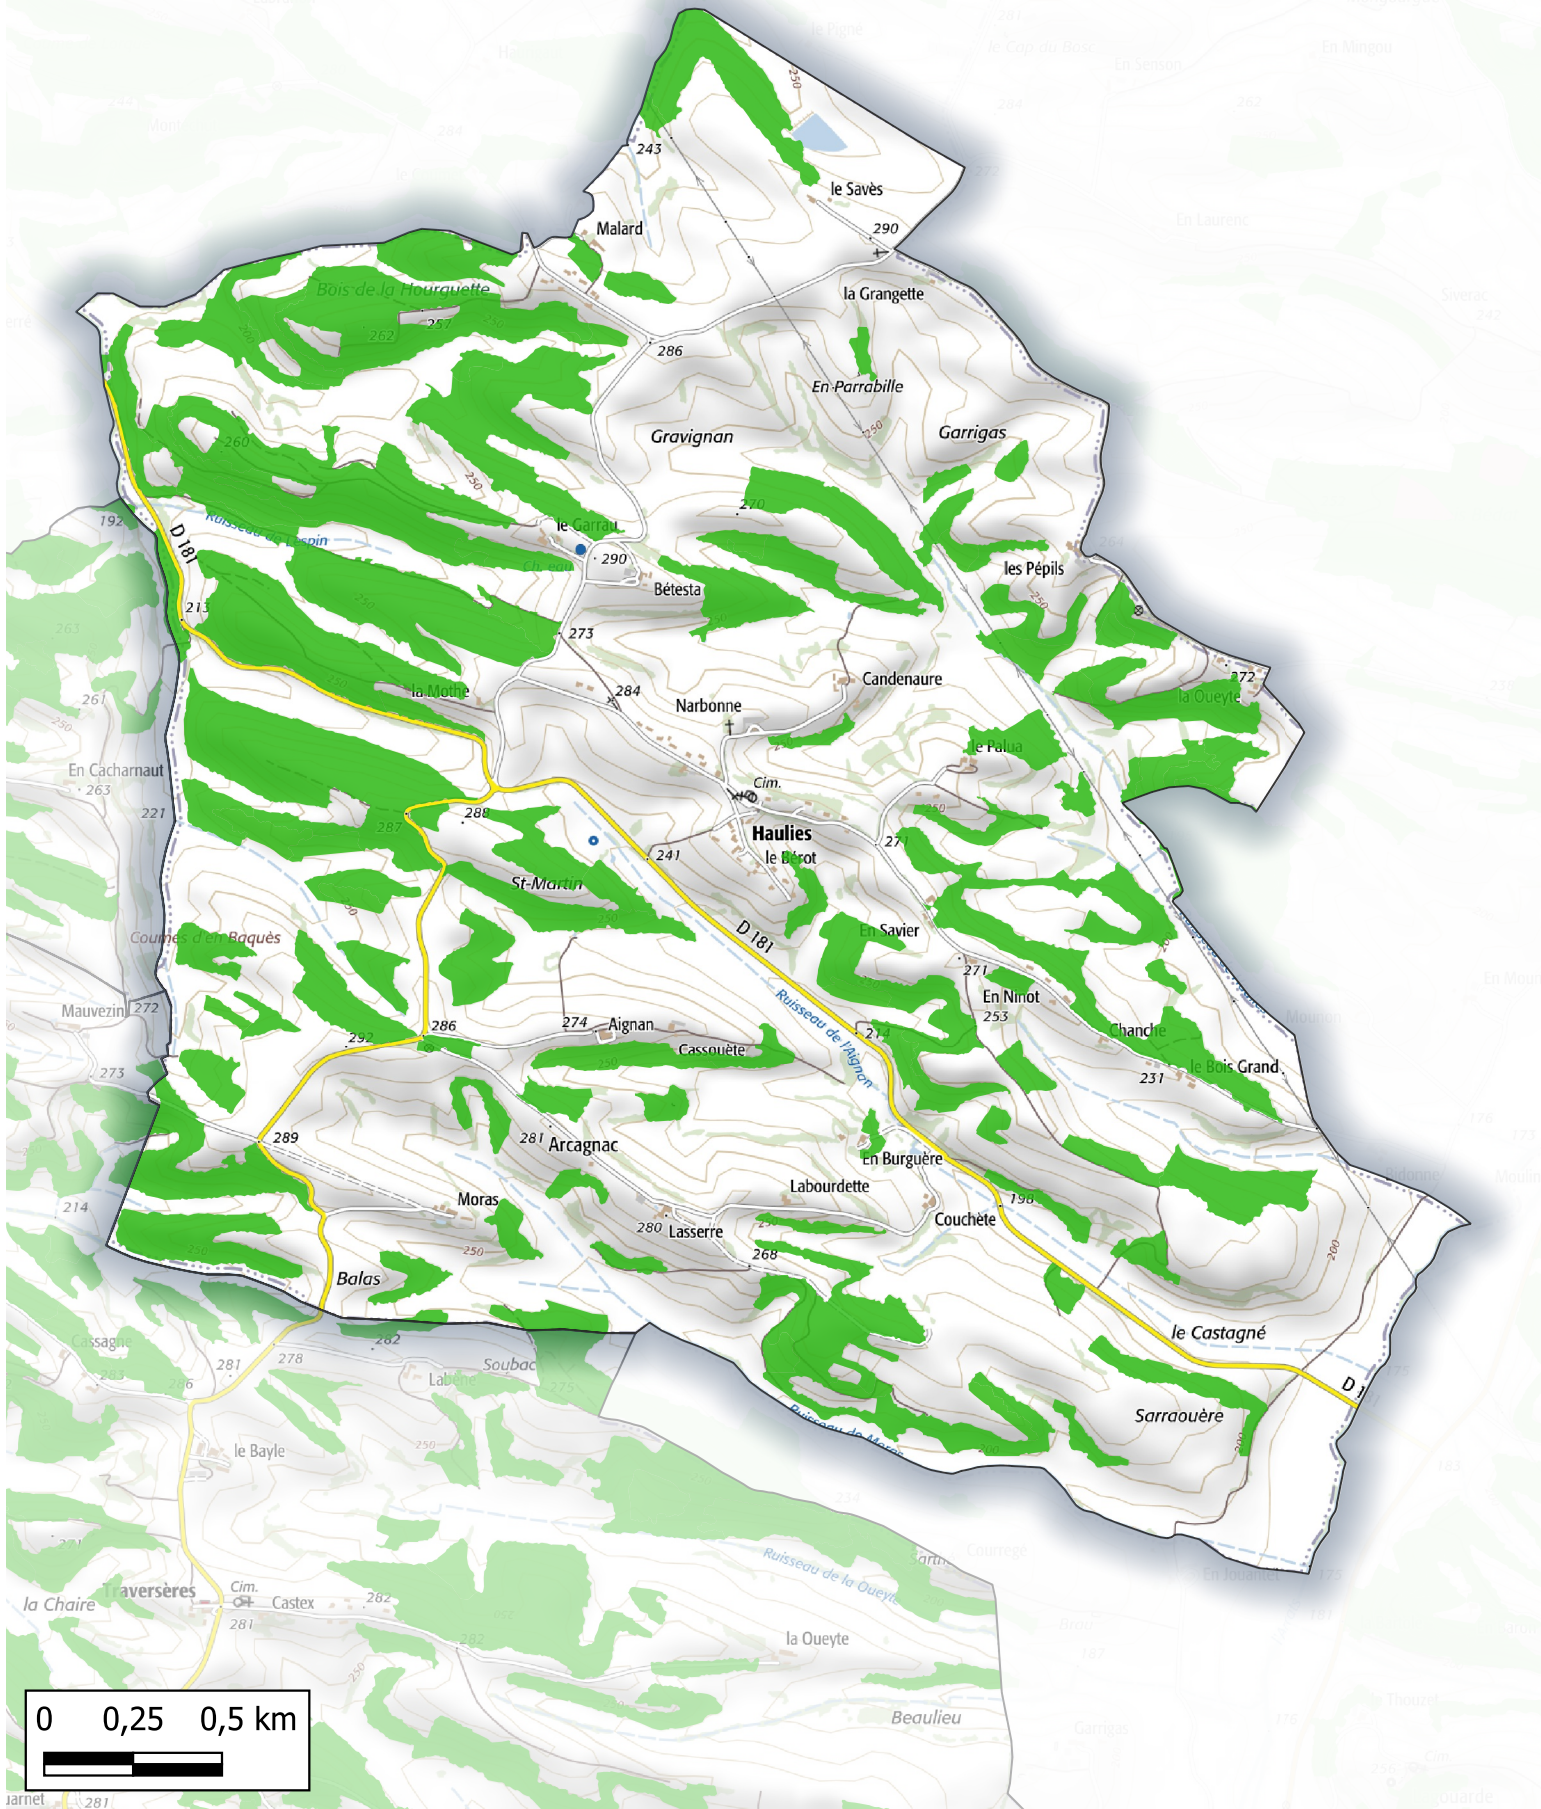

BOISEMENTS de plus de 0.5 hectares
Communauté de communes de Val de Gers

Commune de
Haulies

Légende

- Limite communes
- Couche boisements