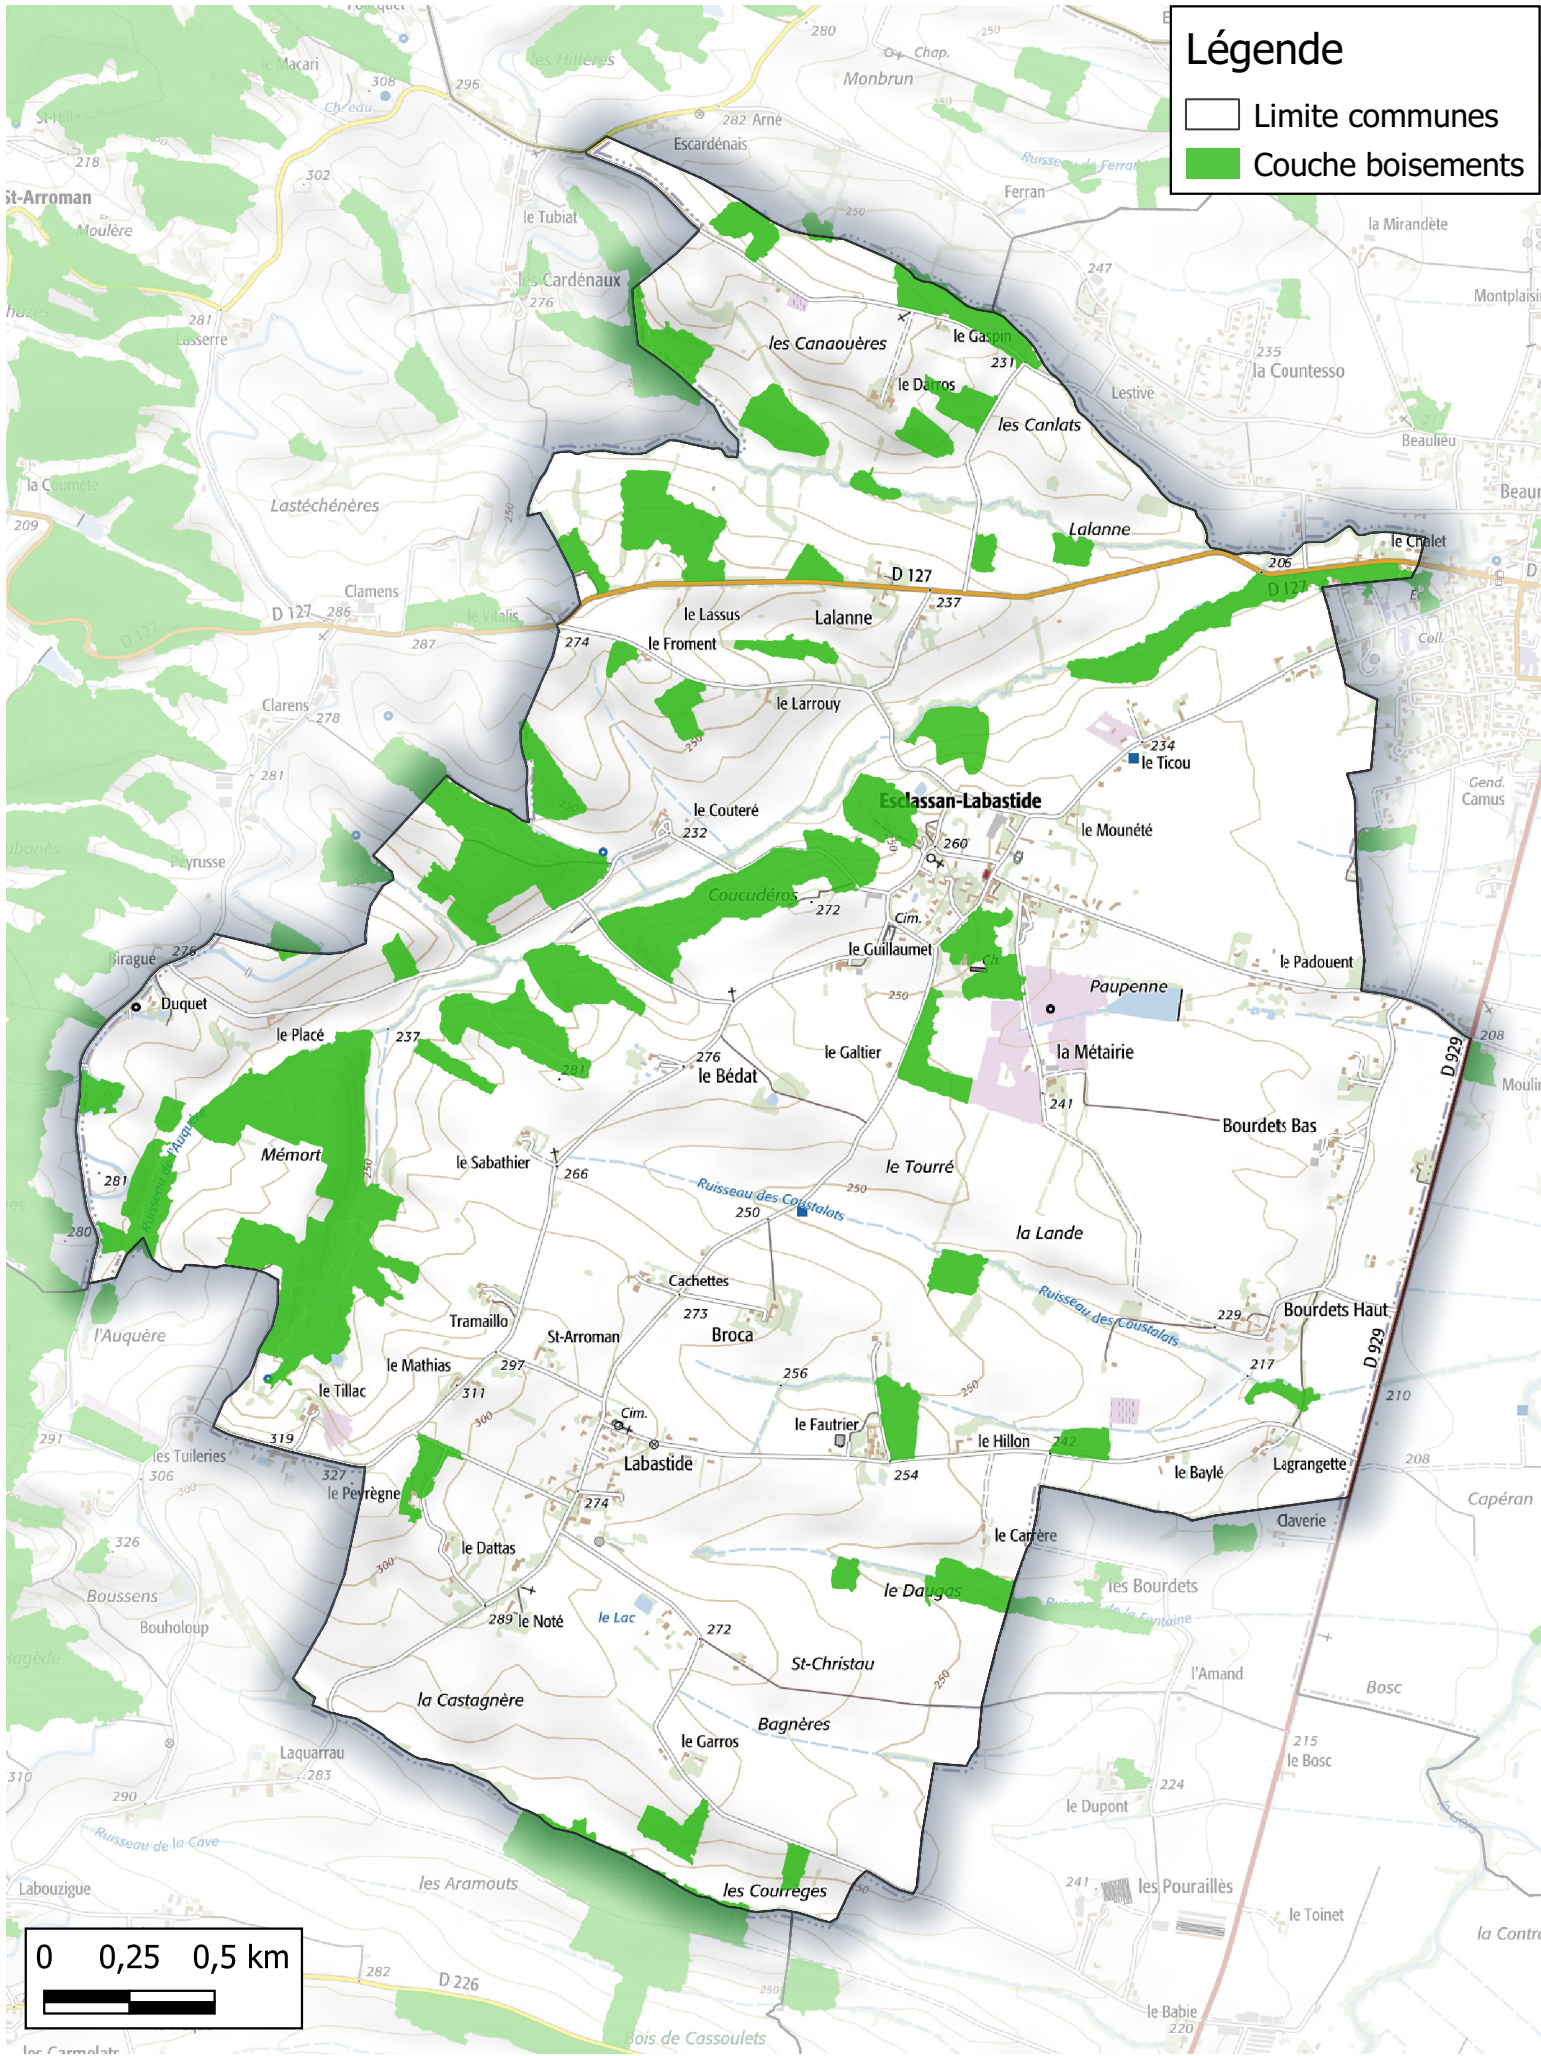

BOISEMENTS de plus de 0.5 hectares
Communauté de communes de Val de Gers

Commune de
Cuélas

Légende

- Limite communes
- Site Vieilles Forêts
- Couche boisements

BOISEMENTS de plus de 0.5 hectares Communauté de communes de Val de Gers

Commune de
Durban

Légende

- Limite communes
- Couche boisements

BOISEMENTS de plus de 0.5 hectares
Communauté de communes de Val de Gers

Commune de
Esclassan-
Labastide

Légende

- Limite communes
- Couche boisements

BOISEMENTS de plus de 0.5 hectares
Communauté de communes de Val de Gers

Commune de
Faget-Abbatial

Légende

-  Limite communes
-  Couche boisements

0 0,250,5 km

BOISEMENTS de plus de 0.5 hectares
Communauté de communes de Val de Gers

Commune de
Lalanne-Arqué

Légende

-  Limite communes
-  Couche boisements