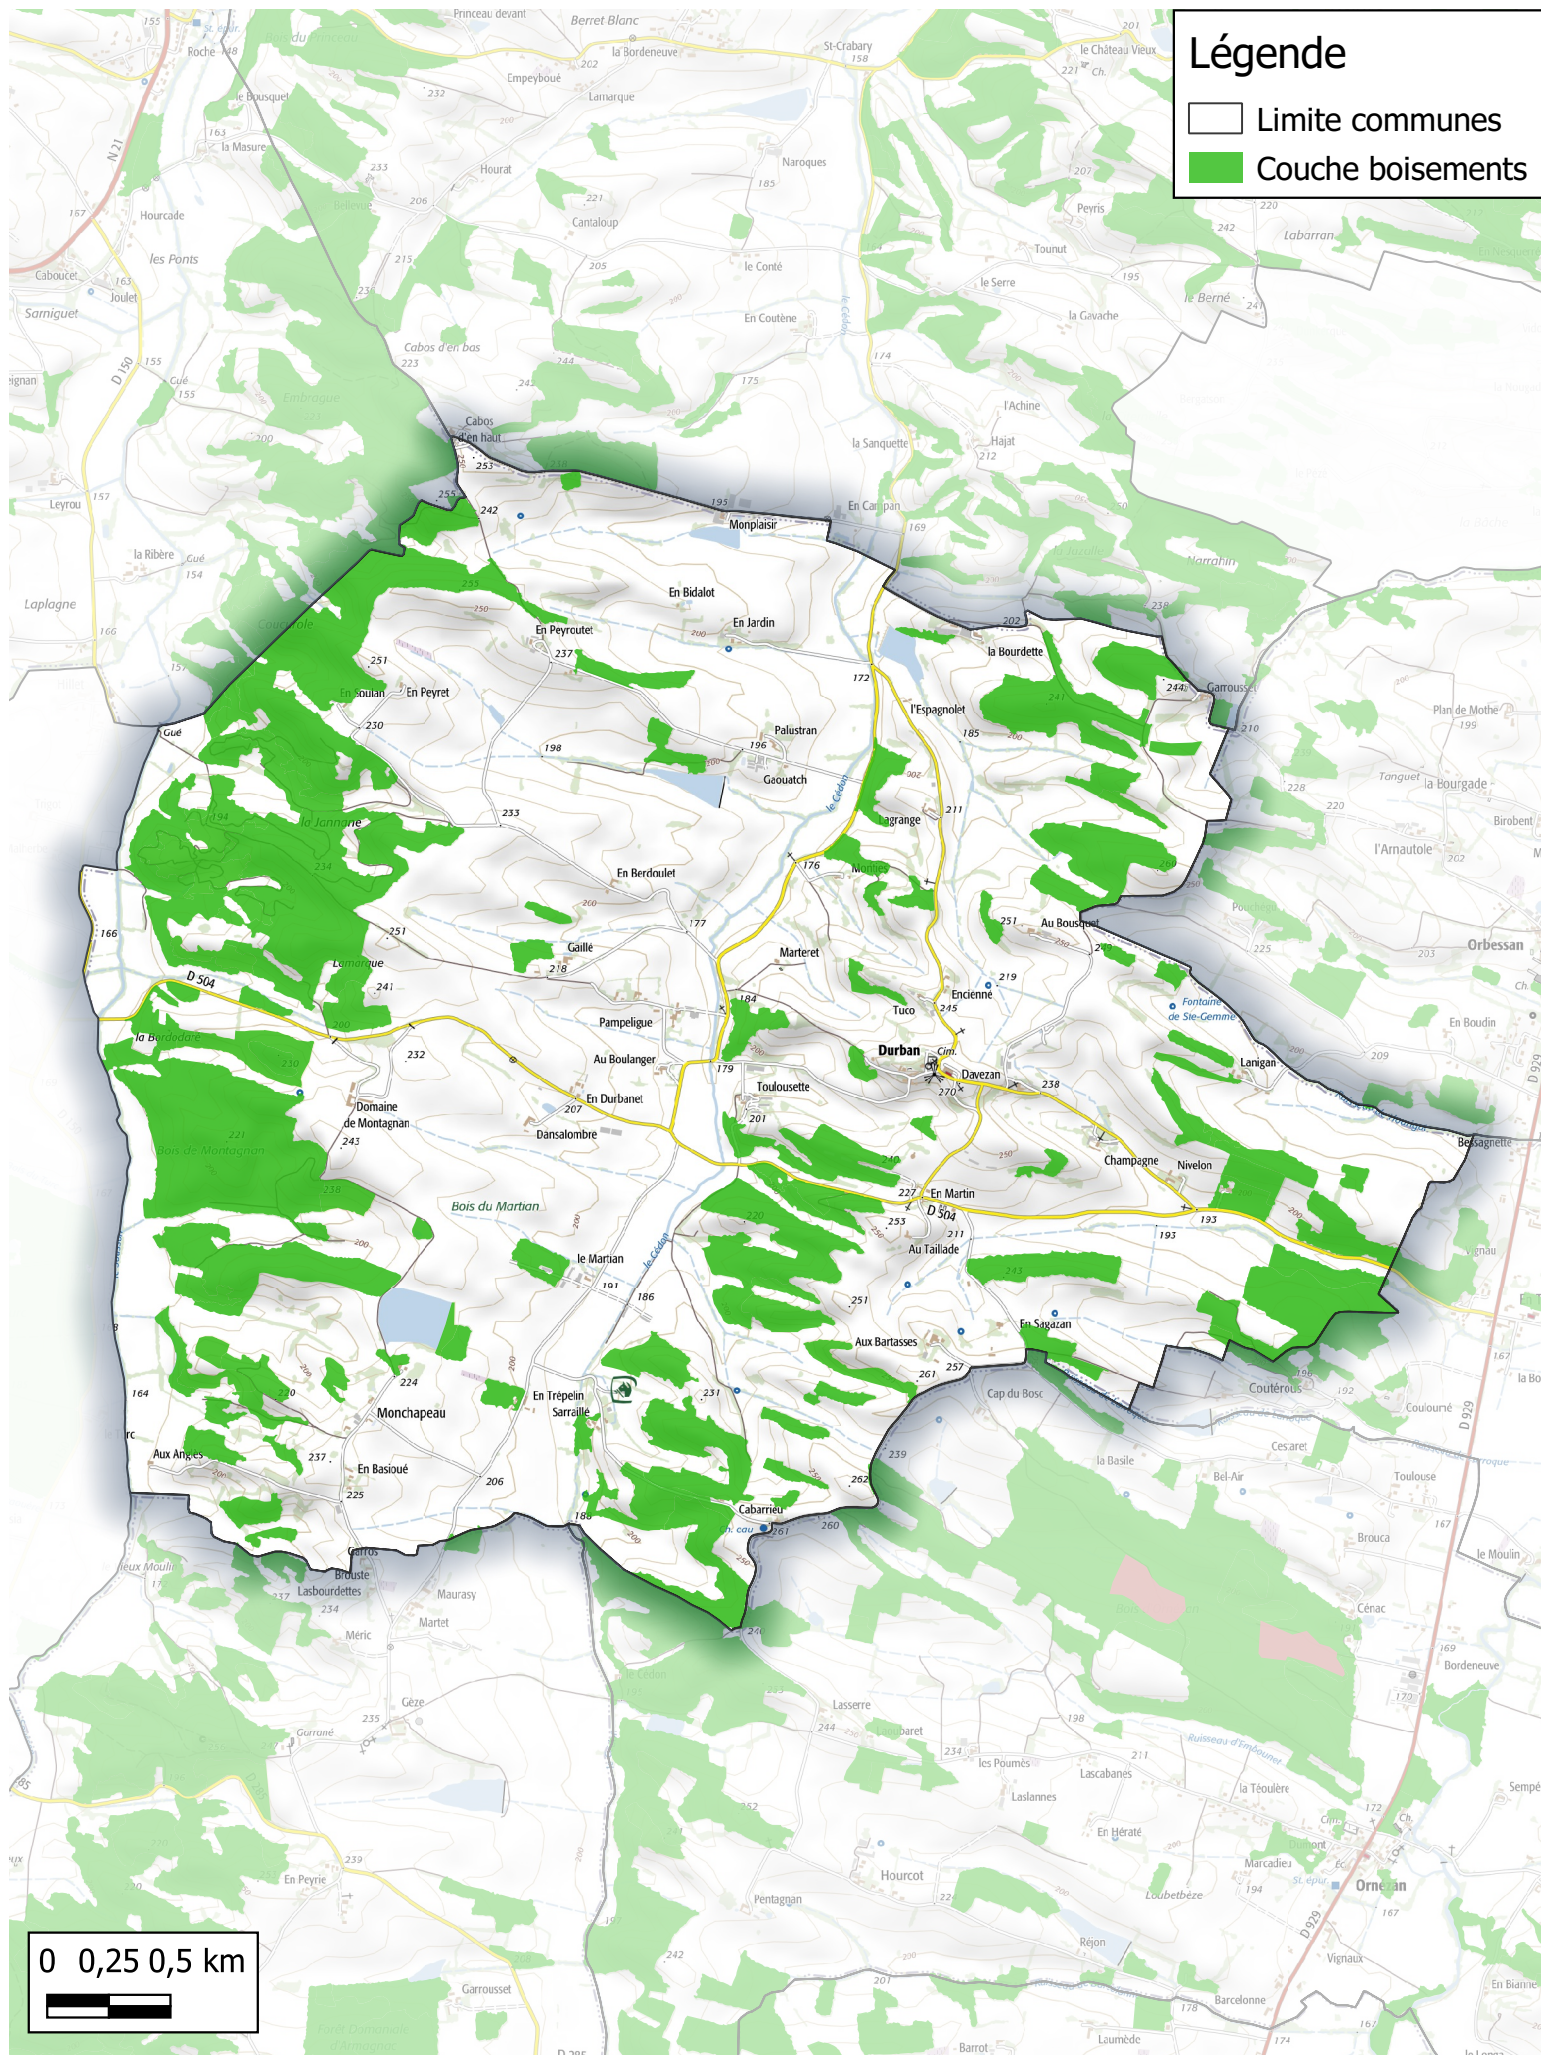

BOISEMENTS de plus de 0.5 hectares
Communauté de communes de Val de Gers

Commune de
Cuélas

Légende

- Limite communes
- Site Vieilles Forêts
- Couche boisements

BOISEMENTS de plus de 0.5 hectares Communauté de communes de Val de Gers

Commune de
Durban

Légende

- Limite communes
- Couche boisements

BOISEMENTS de plus de 0.5 hectares
Communauté de communes de Val de Gers

Commune de
Esclassan-
Labastide

Légende

- Limite communes
- Couche boisements

BOISEMENTS de plus de 0.5 hectares
Communauté de communes de Val de Gers

Commune de
Faget-Abbatial

Légende

-  Limite communes
-  Couche boisements

0 0,250,5 km

BOISEMENTS de plus de 0.5 hectares
Communauté de communes de Val de Gers

Commune de
Lalanne-Arqué

Légende

-  Limite communes
-  Couche boisements