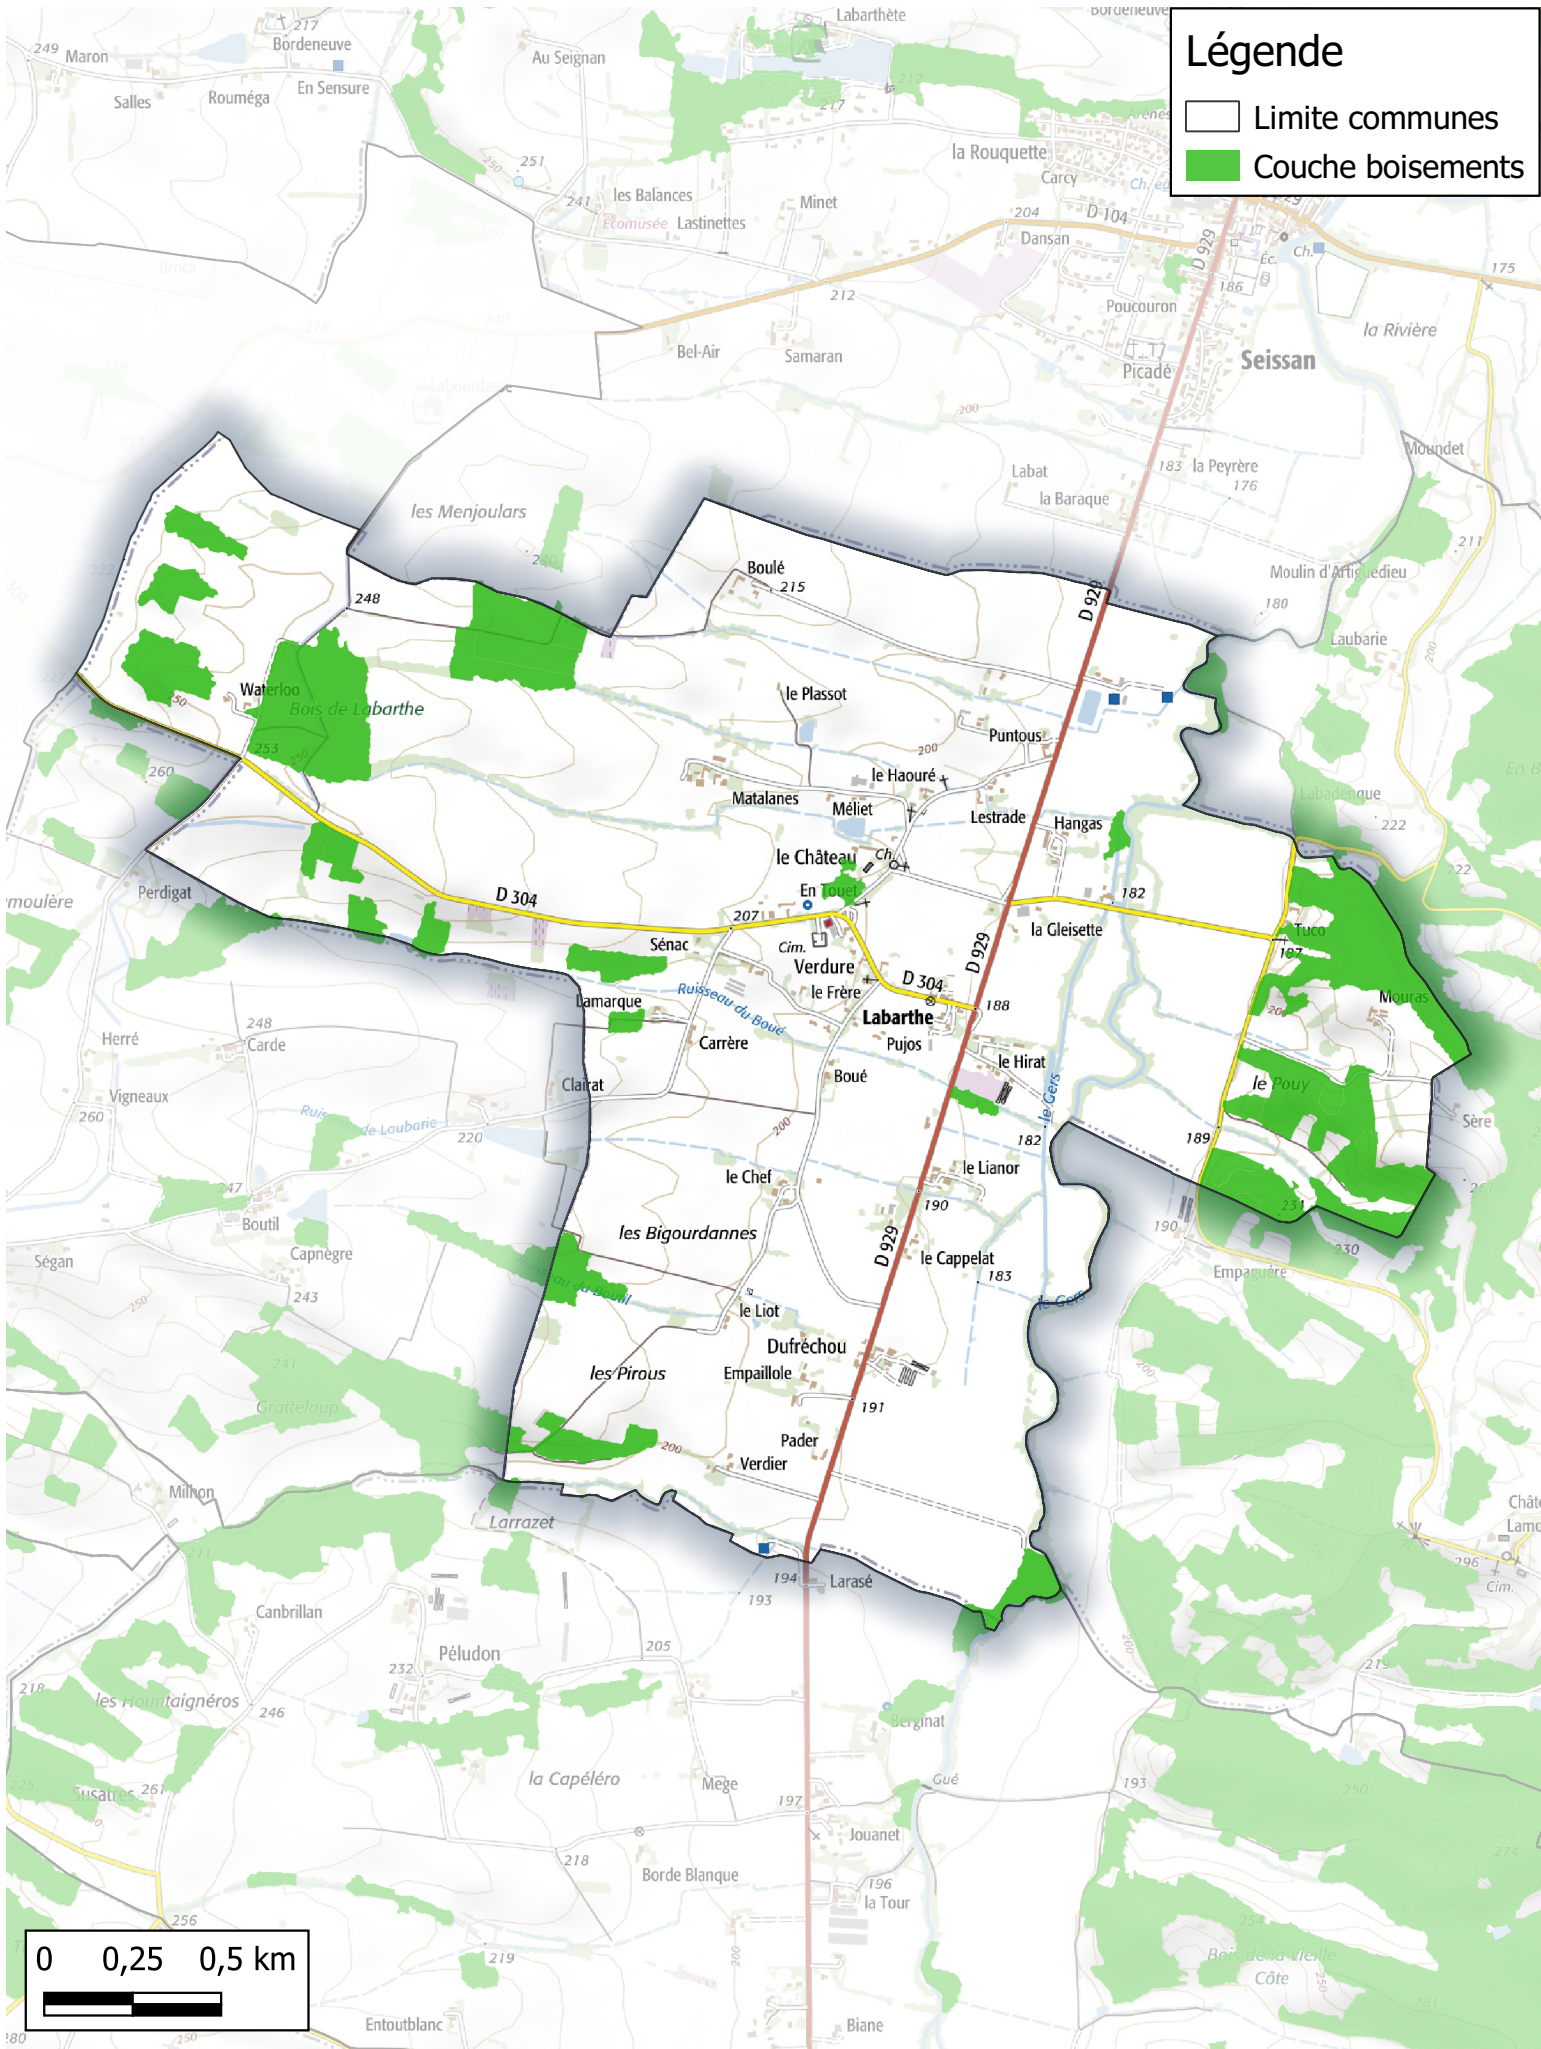

Commune de
Durban

Légende

- Limite communes
- Couche boisements

BOISEMENTS de plus de 0.5 hectares
Communauté de communes de Val de Gers

Commune de
Esclassan-
Labastide

Légende

- Limite communes
- Couche boisements

BOISEMENTS de plus de 0.5 hectares
Communauté de communes de Val de Gers

Commune de
Faget-Abbatial

Légende

-  Limite communes
-  Couche boisements

0 0,250,5 km

BOISEMENTS de plus de 0.5 hectares
Communauté de communes de Val de Gers

Commune de
Haulies

Légende

- Limite communes
- Couche boisements

BOISEMENTS de plus de 0.5 hectares
Communauté de communes de Val de Gers

Commune de
Labarthe

Légende

-  Limite communes
-  Couche boisements

BOISEMENTS de plus de 0.5 hectares
Communauté de communes de Val de Gers

Commune de
Lalanne-Arqué

Légende

-  Limite communes
-  Couche boisements