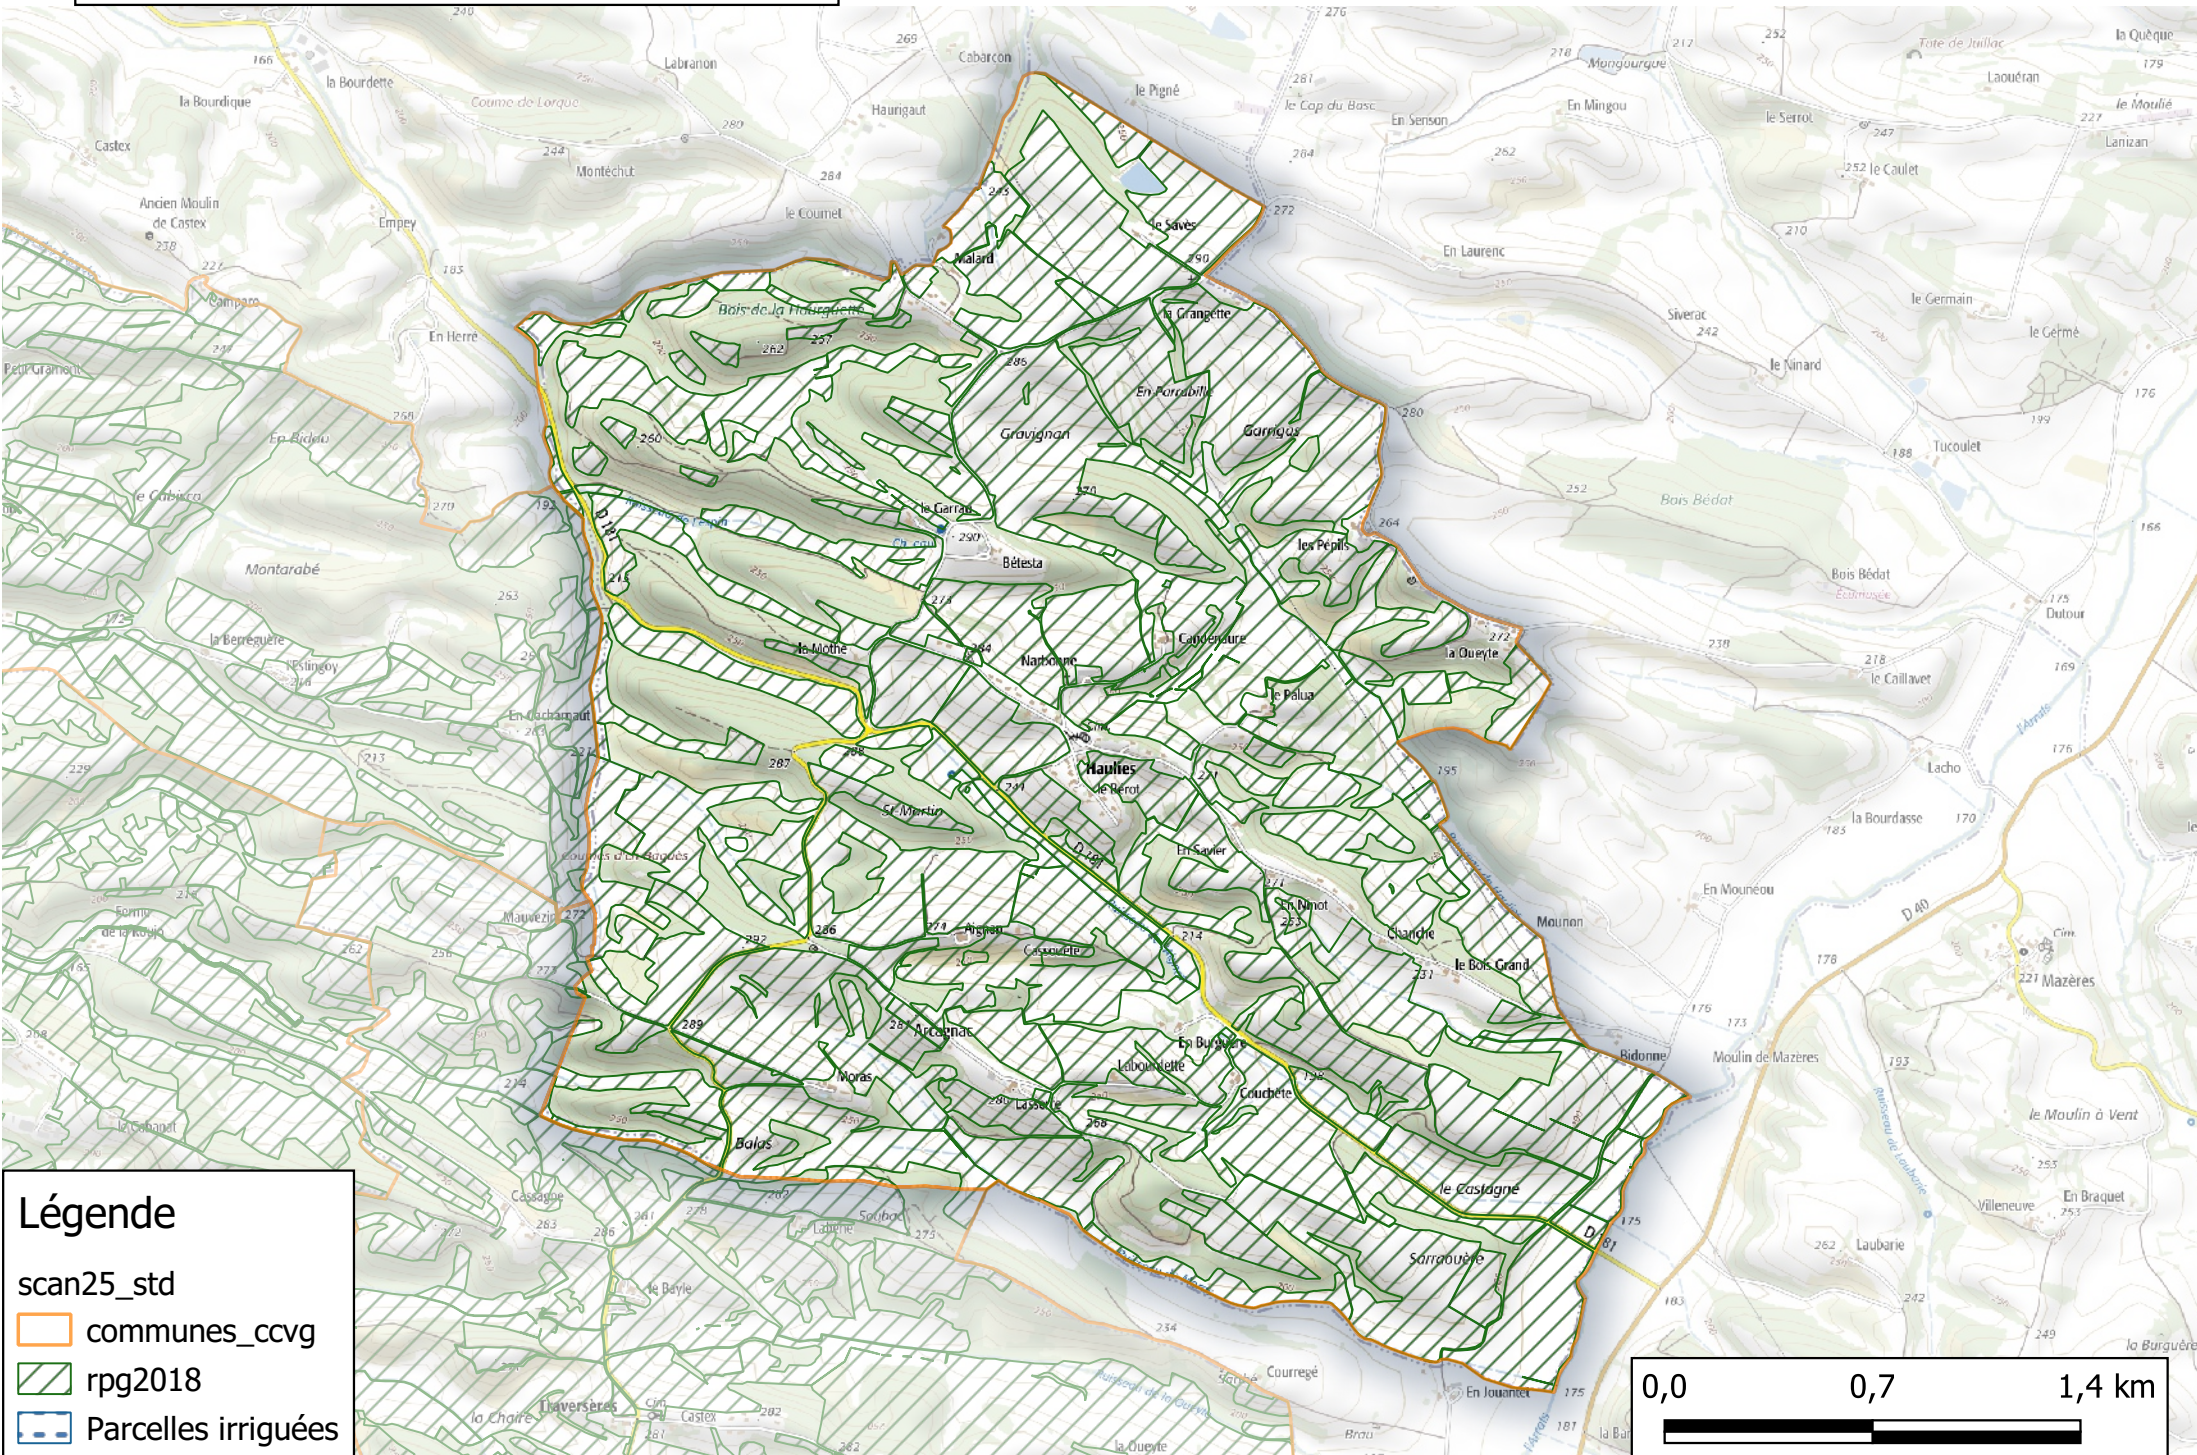

Carte agriculture

Faget-Abbatial

Légende

scan25_std

 communes_ccvg

 rpg2018

 Parcelles irriguées

Carte agriculture

Haulies

Légende

scan25_std

 communes_ccvg

 rpg2018

 Parcelles irriguées

Carte agriculture

Labarthe

Légende

scan25_std

communes_ccvg

rpg2018

Parcelles irriguées

Carte agriculture

Lalanne-Arqué

Carte agriculture

Lamaguère

Légende

scan25_std

communes_ccvg

rpg2018

Parcelles irriguées

Carte agriculture

Lasséran