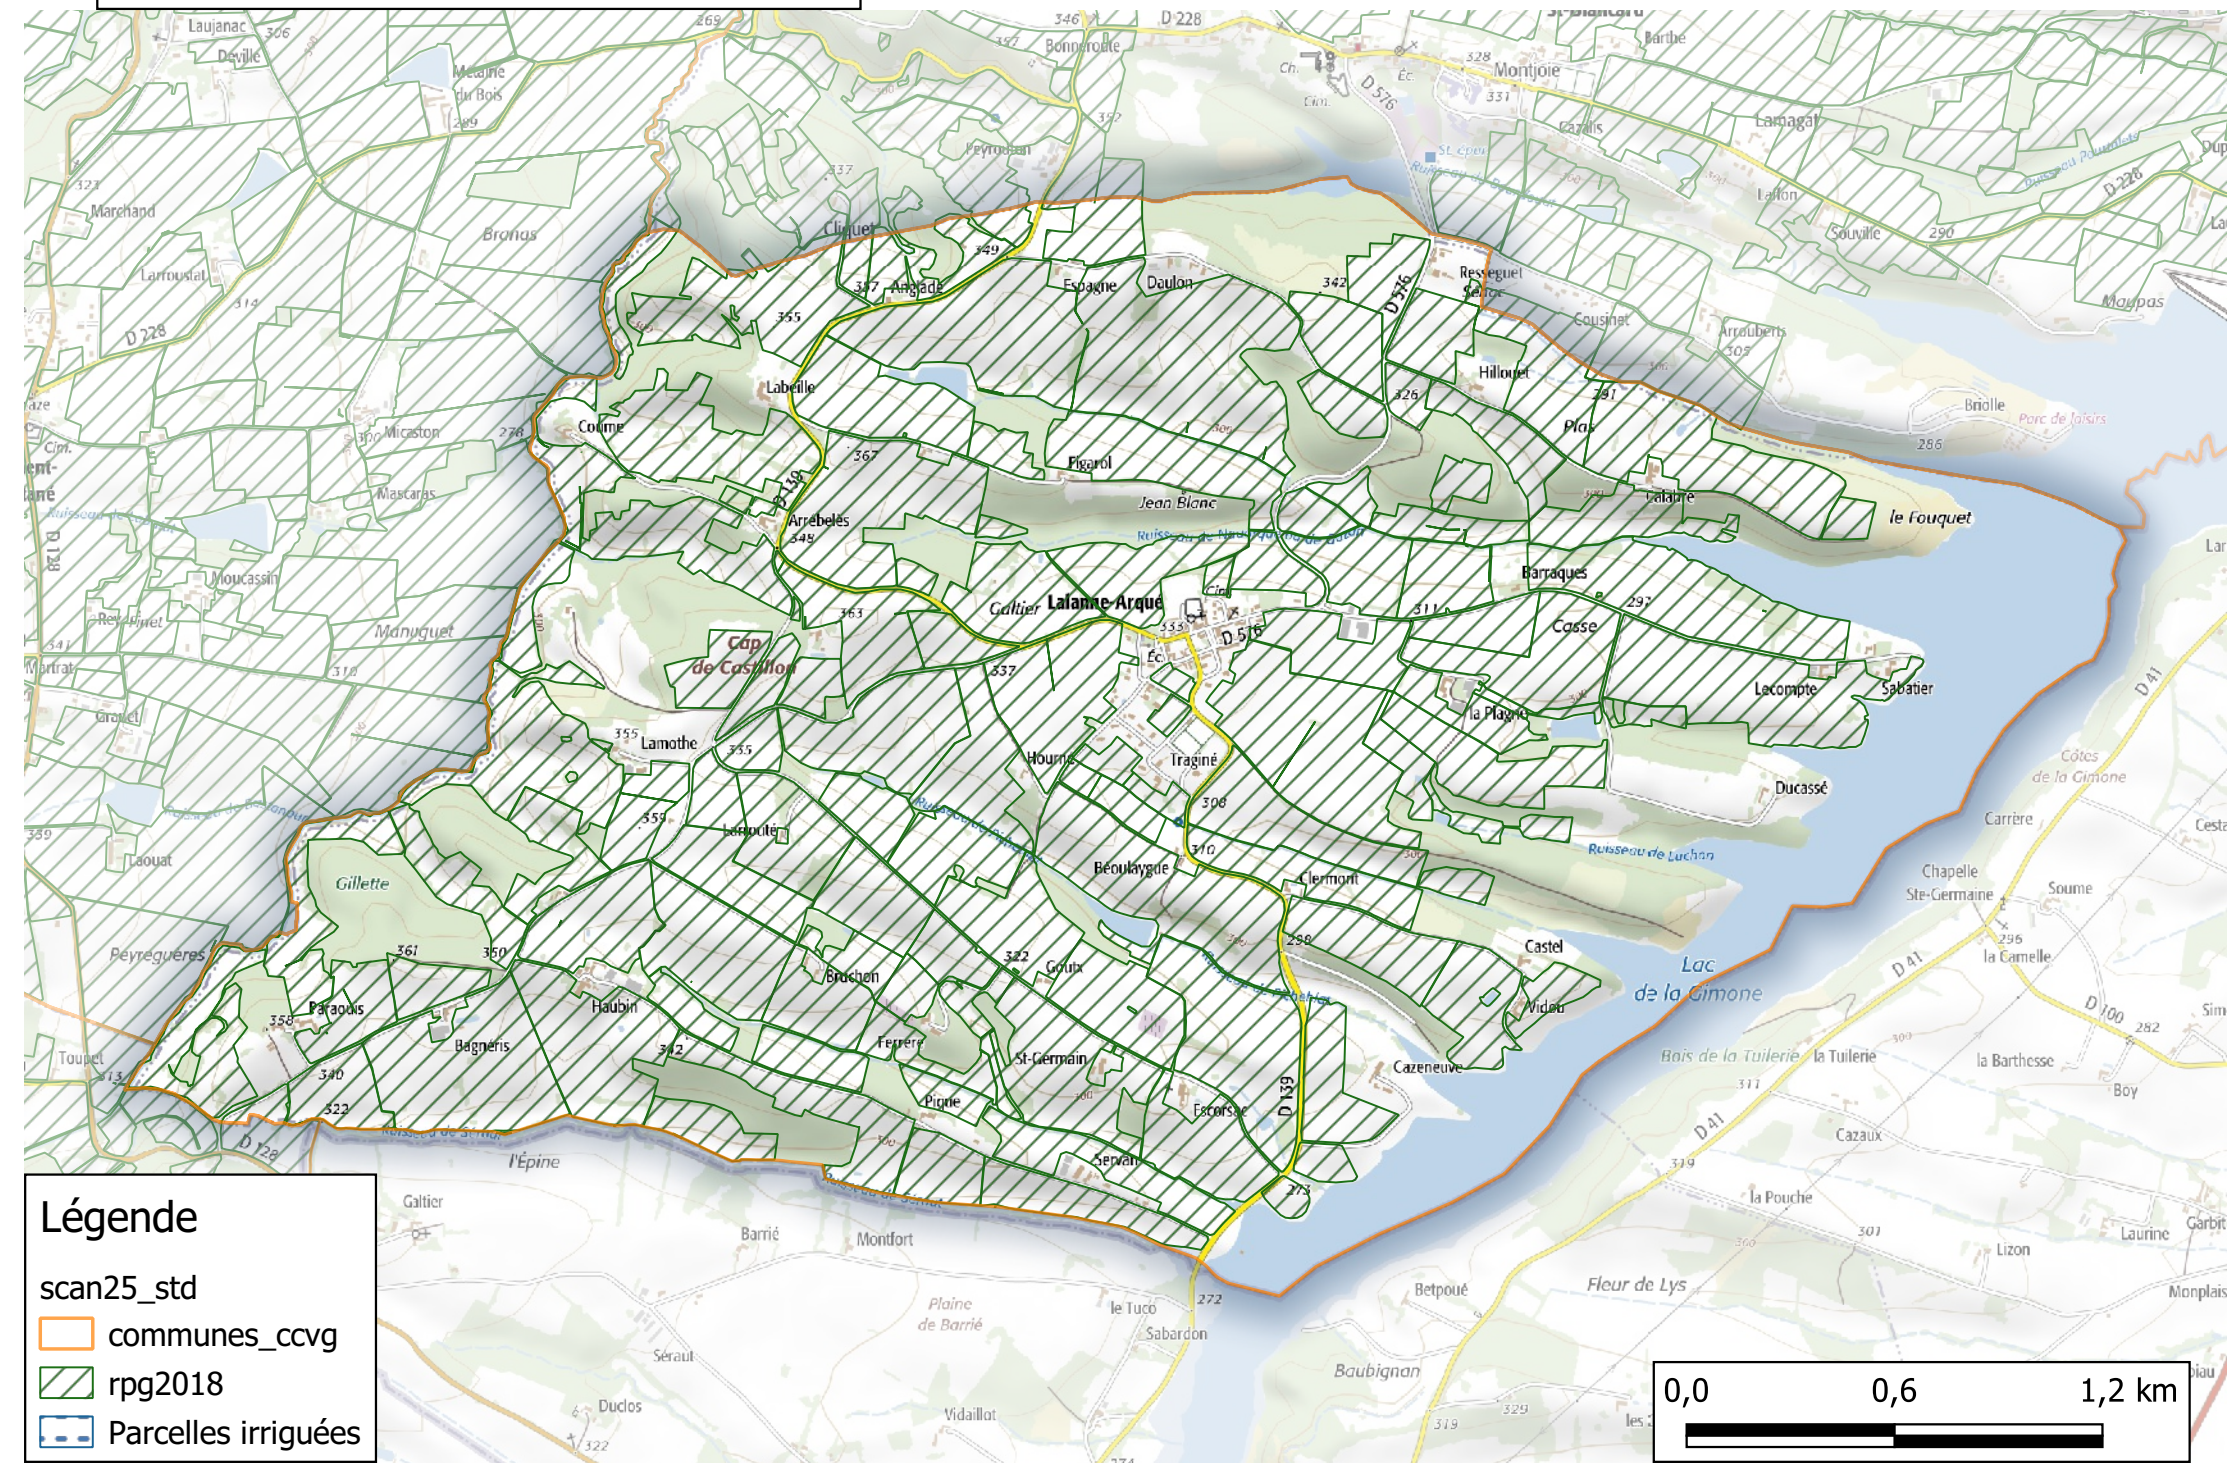

Carte agriculture

Faget-Abbatial

Légende

scan25_std

 communes_ccvg

 rpg2018

 Parcelles irriguées

Carte agriculture

Légende

scan25_std

communes_ccvg

rpg2018

Parcelles irriguées

Carte agriculture

Lalanne-Arqué

Carte agriculture

Lamaguère

Légende

scan25_std

communes_ccvg

rpg2018

Parcelles irriguées

Carte agriculture

Lasséran