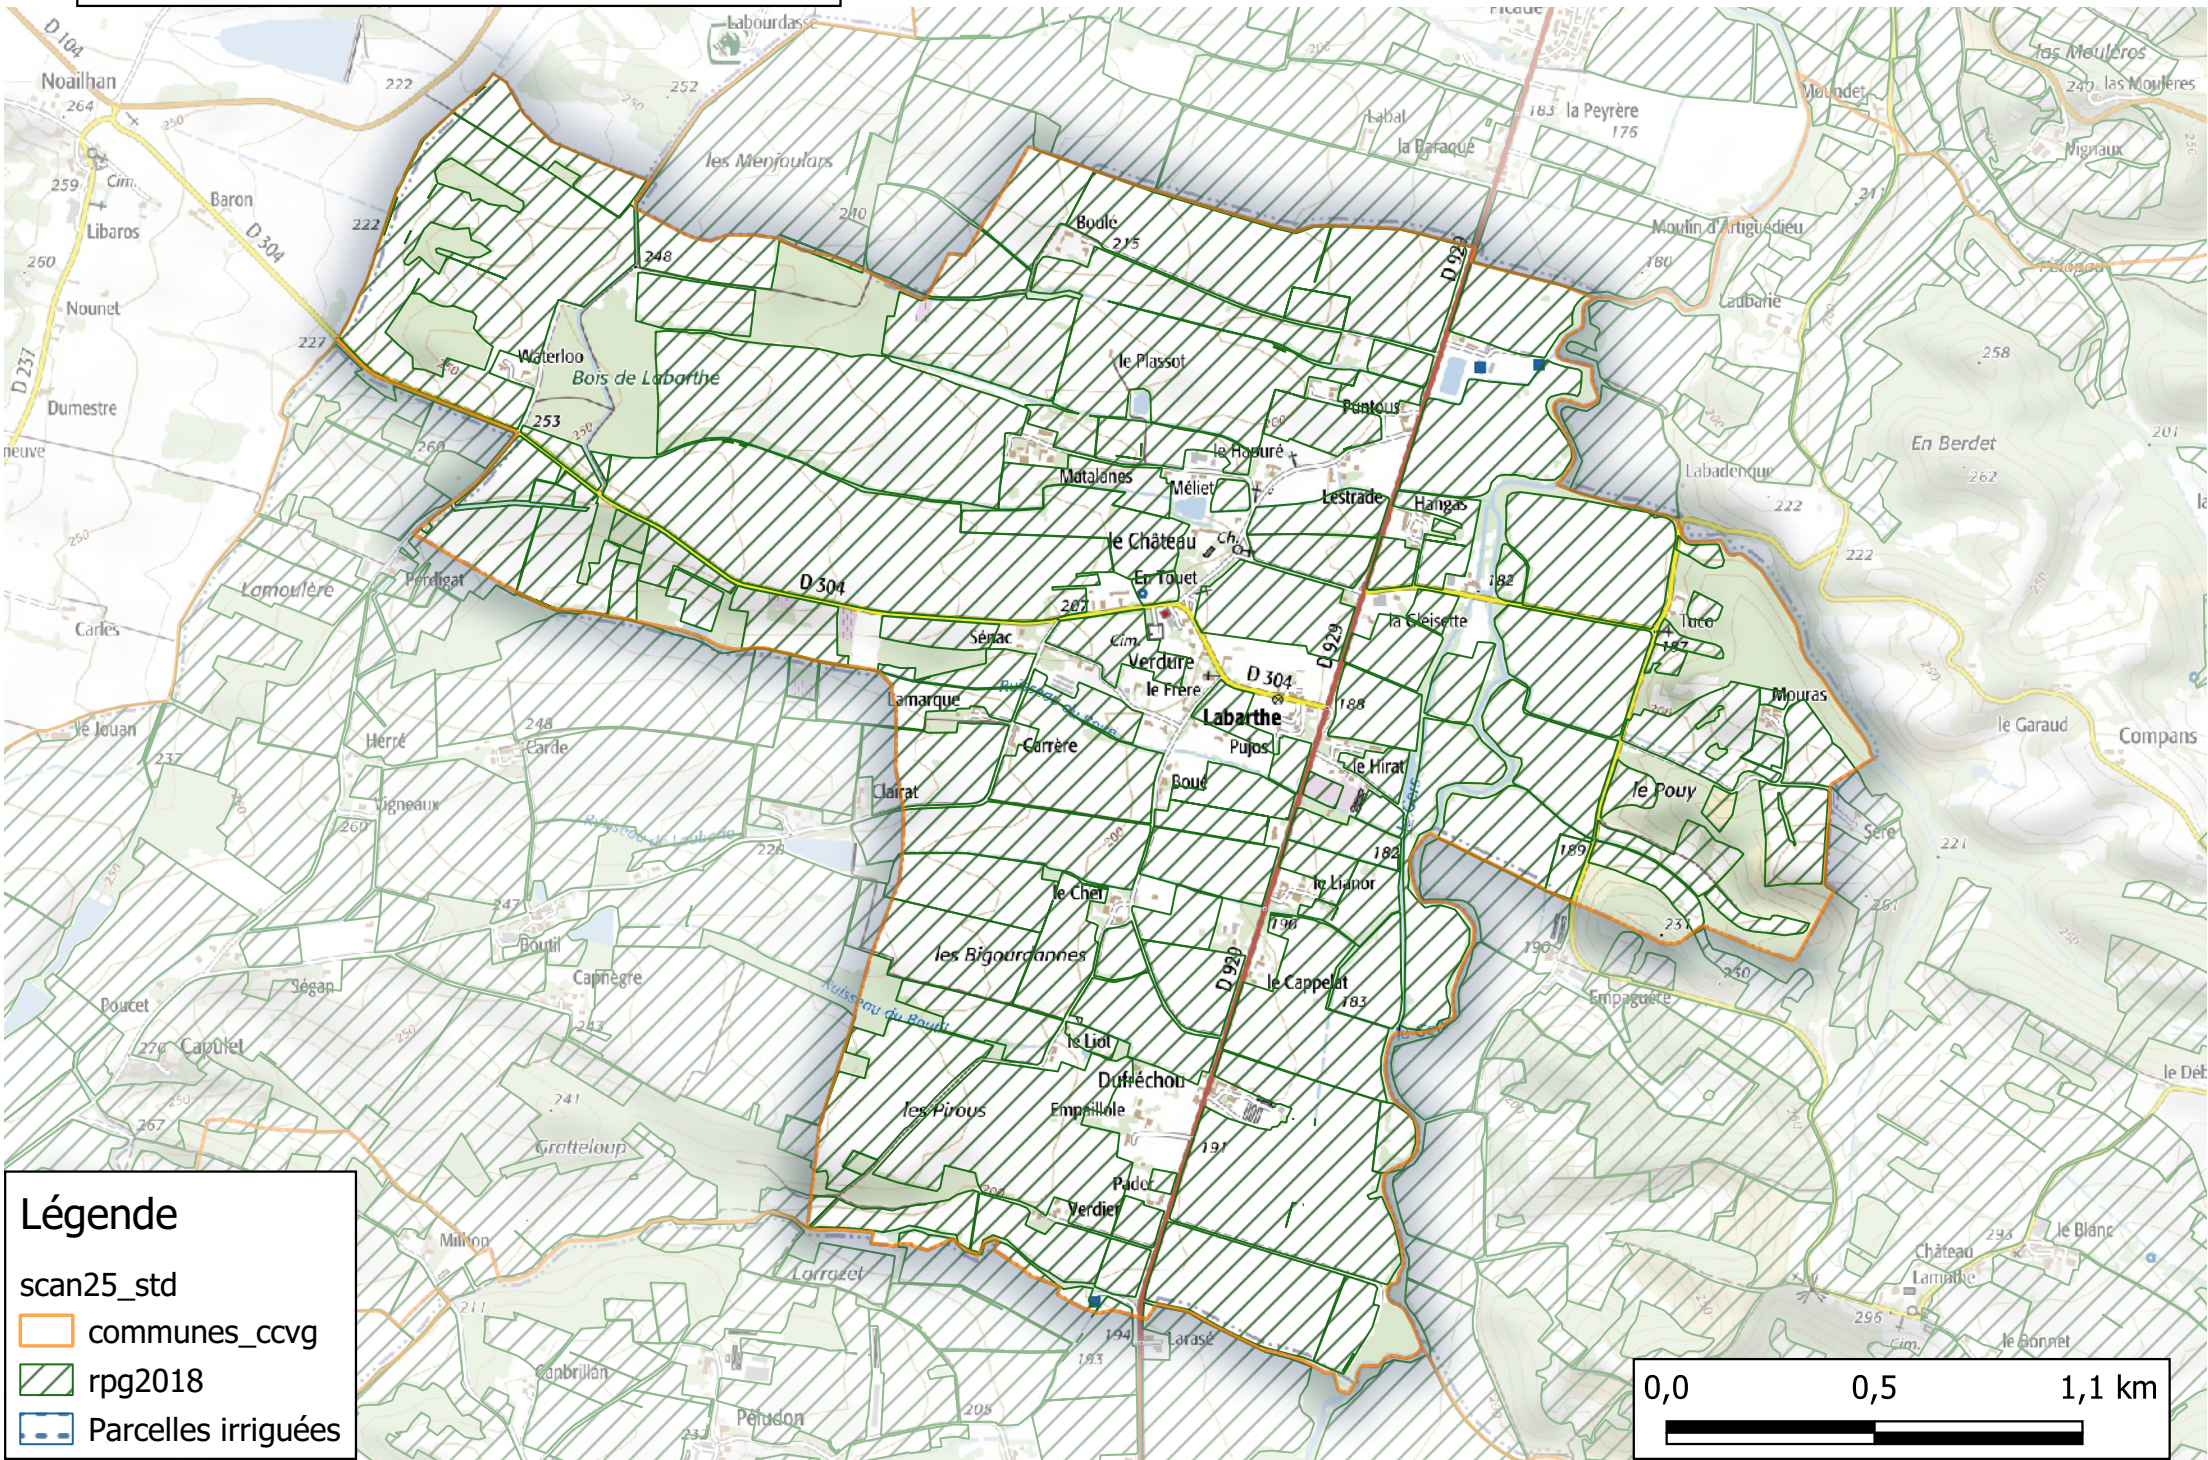

Carte agriculture

Faget-Abbatial

Légende

scan25_std

 communes_ccvg

 rpg2018

 Parcelles irriguées

Carte agriculture

Haulies

Légende

scan25_std

 communes_ccvg

 rpg2018

 Parcelles irriguées

Carte agriculture

Labarthe

Légende

scan25_std

communes_ccvg

rpg2018

Parcelles irriguées

Carte agriculture

Lalanne-Arqué

Carte agriculture

Lamaguère

Légende

scan25_std

communes_ccvg

rpg2018

Parcelles irriguées

Carte agriculture

Lasséran