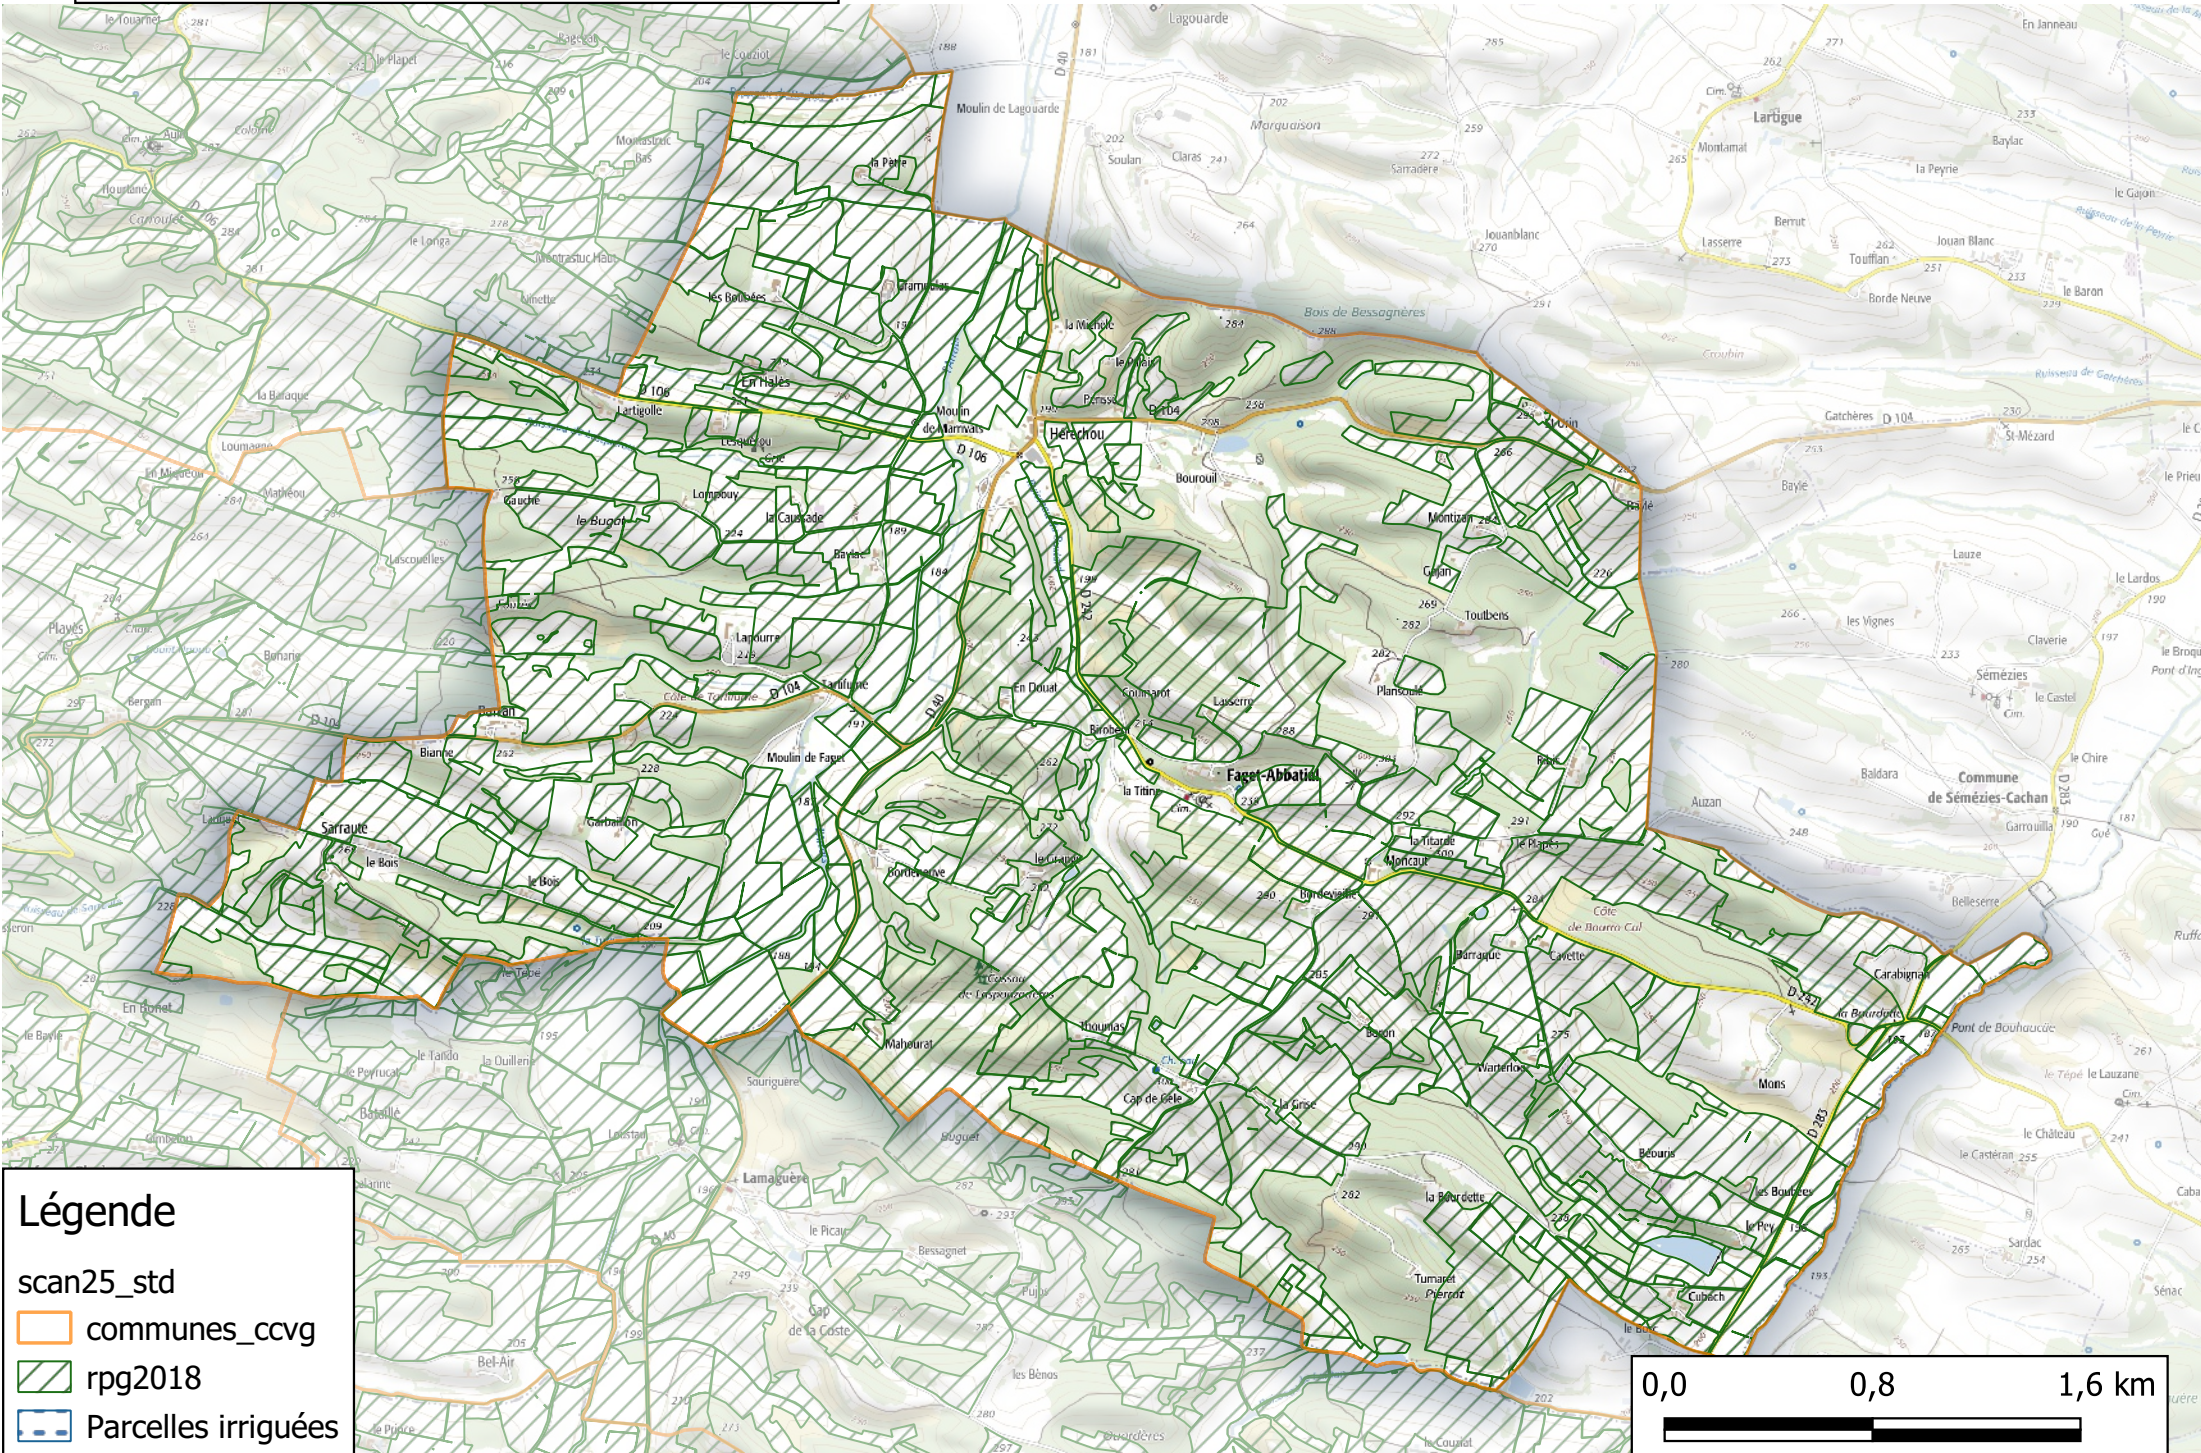

Carte agriculture

Faget-Abbatial

Légende

scan25_std

 communes_ccvg

 rpg2018

 Parcelles irriguées

Carte agriculture

Haulies

Légende

scan25_std

 communes_ccvg

 rpg2018

 Parcelles irriguées

Carte agriculture

Labarthe

Légende

scan25_std

communes_ccvg

rpg2018

Parcelles irriguées

Carte agriculture

Lalanne-Arqué

Carte agriculture

Lamaguère

Légende

scan25_std

communes_ccvg

rpg2018

Parcelles irriguées

Carte agriculture

Lasséran