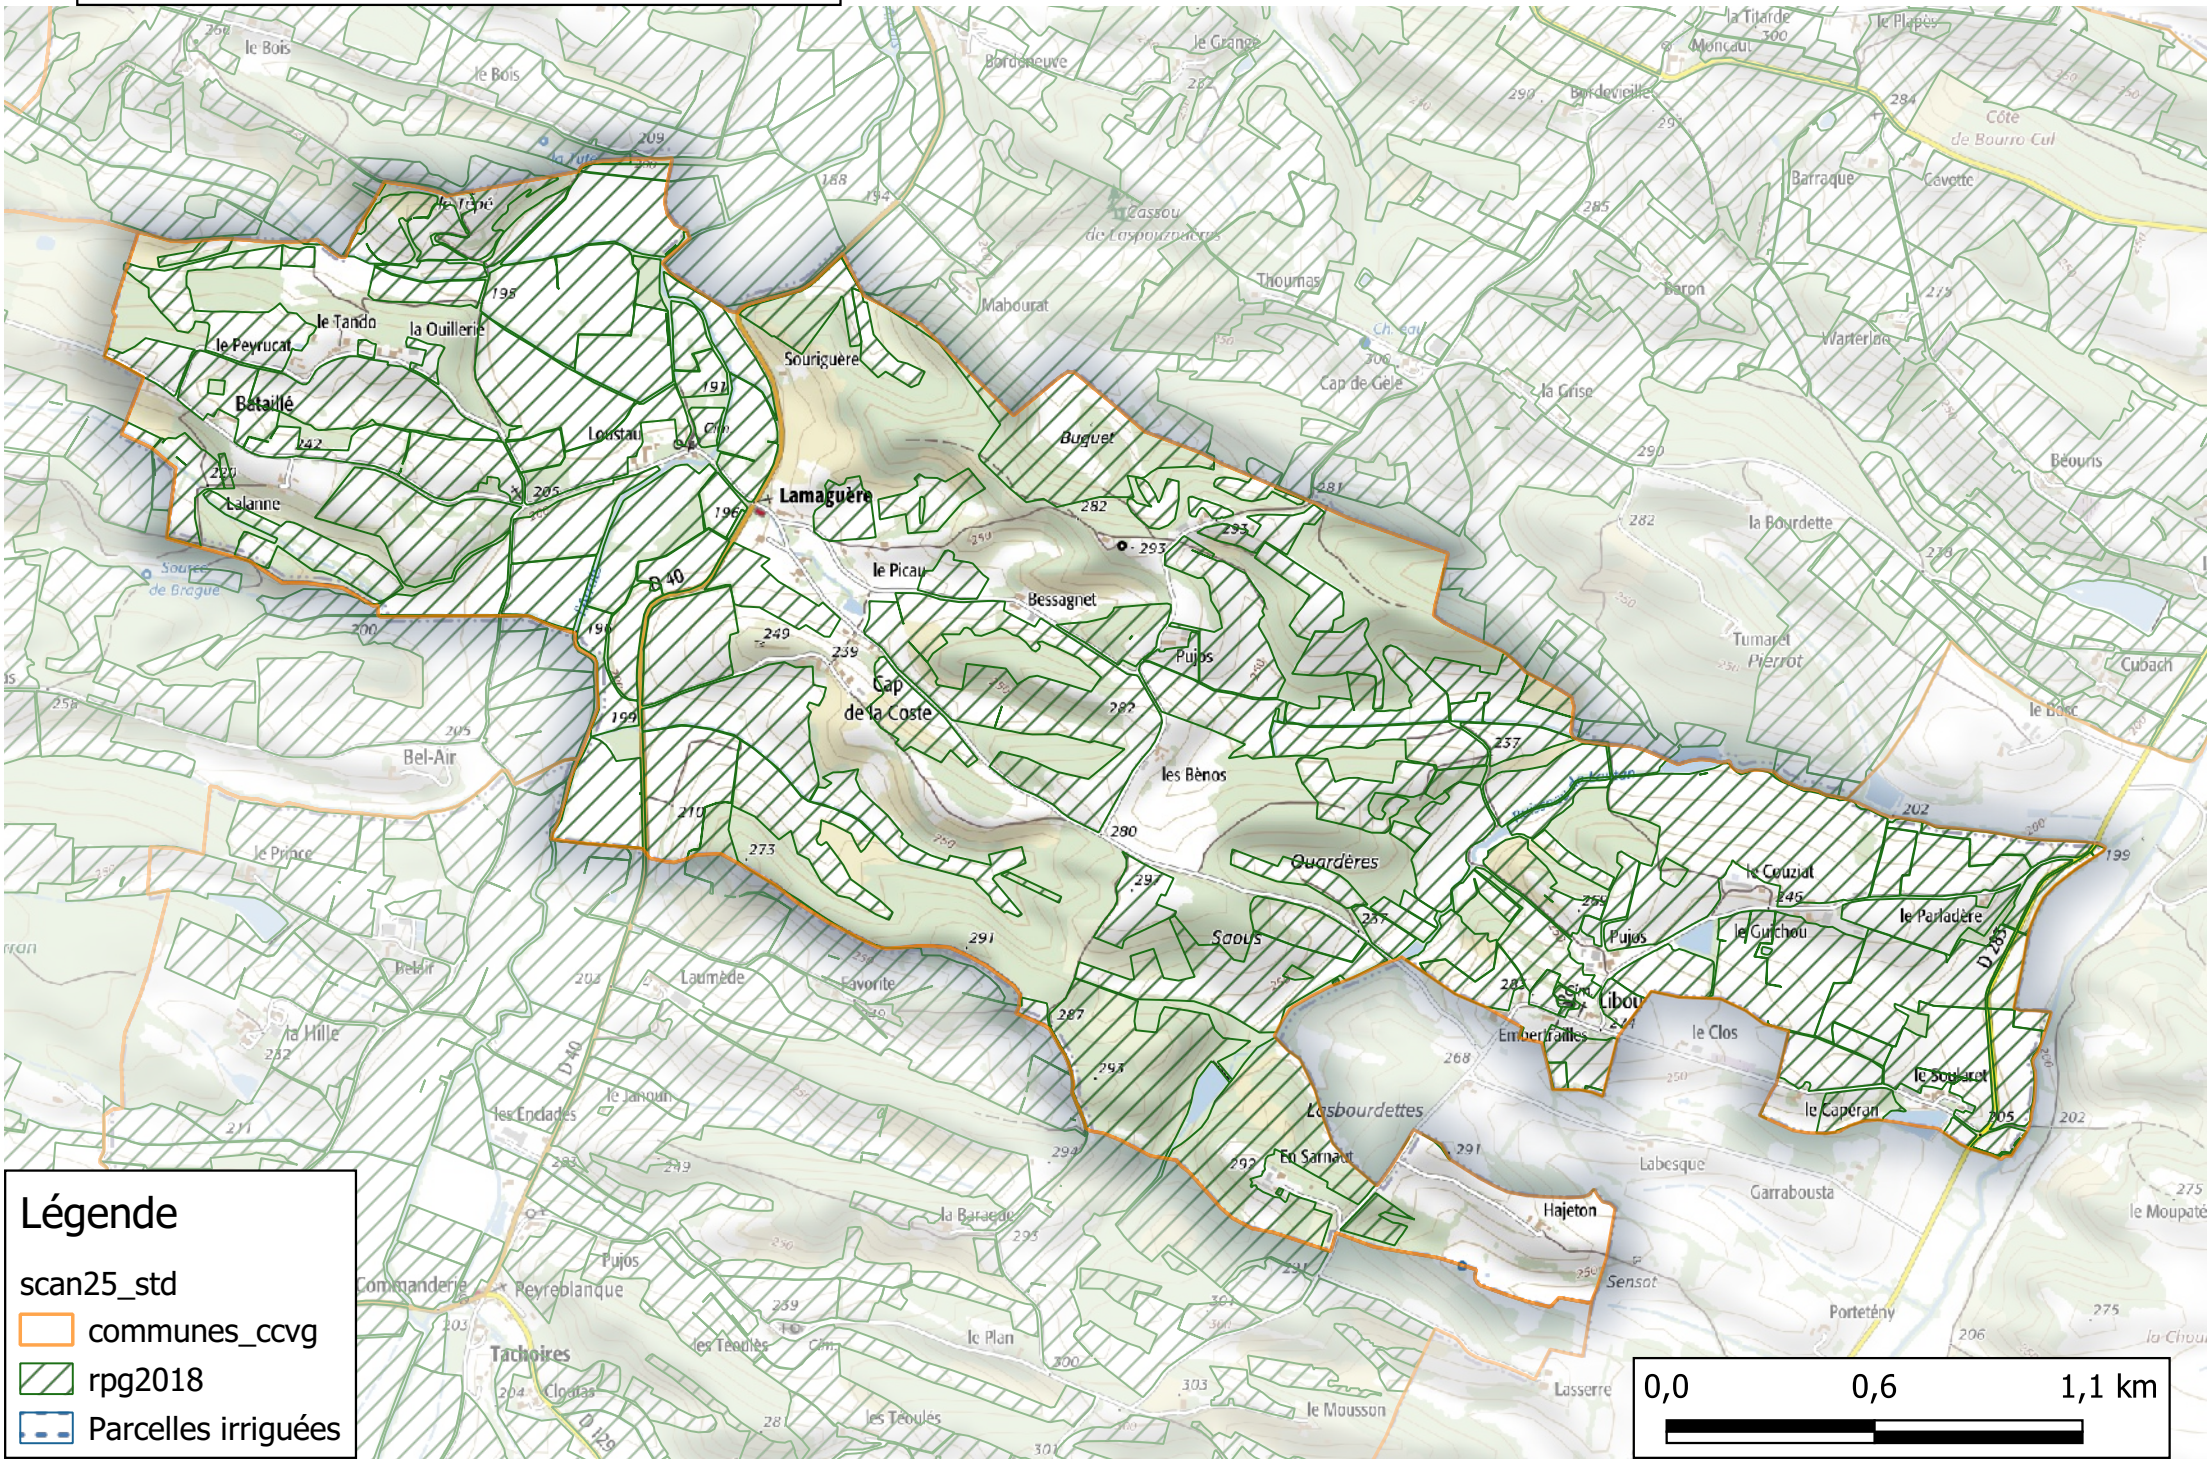

Haulies

Légende

scan25_std

 communes_ccvg

 rpg2018

 Parcelles irriguées

Carte agriculture

Labarthe

Légende

scan25_std

communes_ccvg

rpg2018

Parcelles irriguées

Carte agriculture

Lalanne-Arqué

Carte agriculture

Lamaguère

Légende

scan25_std

communes_ccvg

rpg2018

Parcelles irriguées

Carte agriculture

Lasséran

Carte agriculture

Lasseube-Propre

Carte agriculture

Le Brouilh-Monbert

Légende

- scan25_std
- communes_ccvg
- rpg2018
- Parcelles irriguées