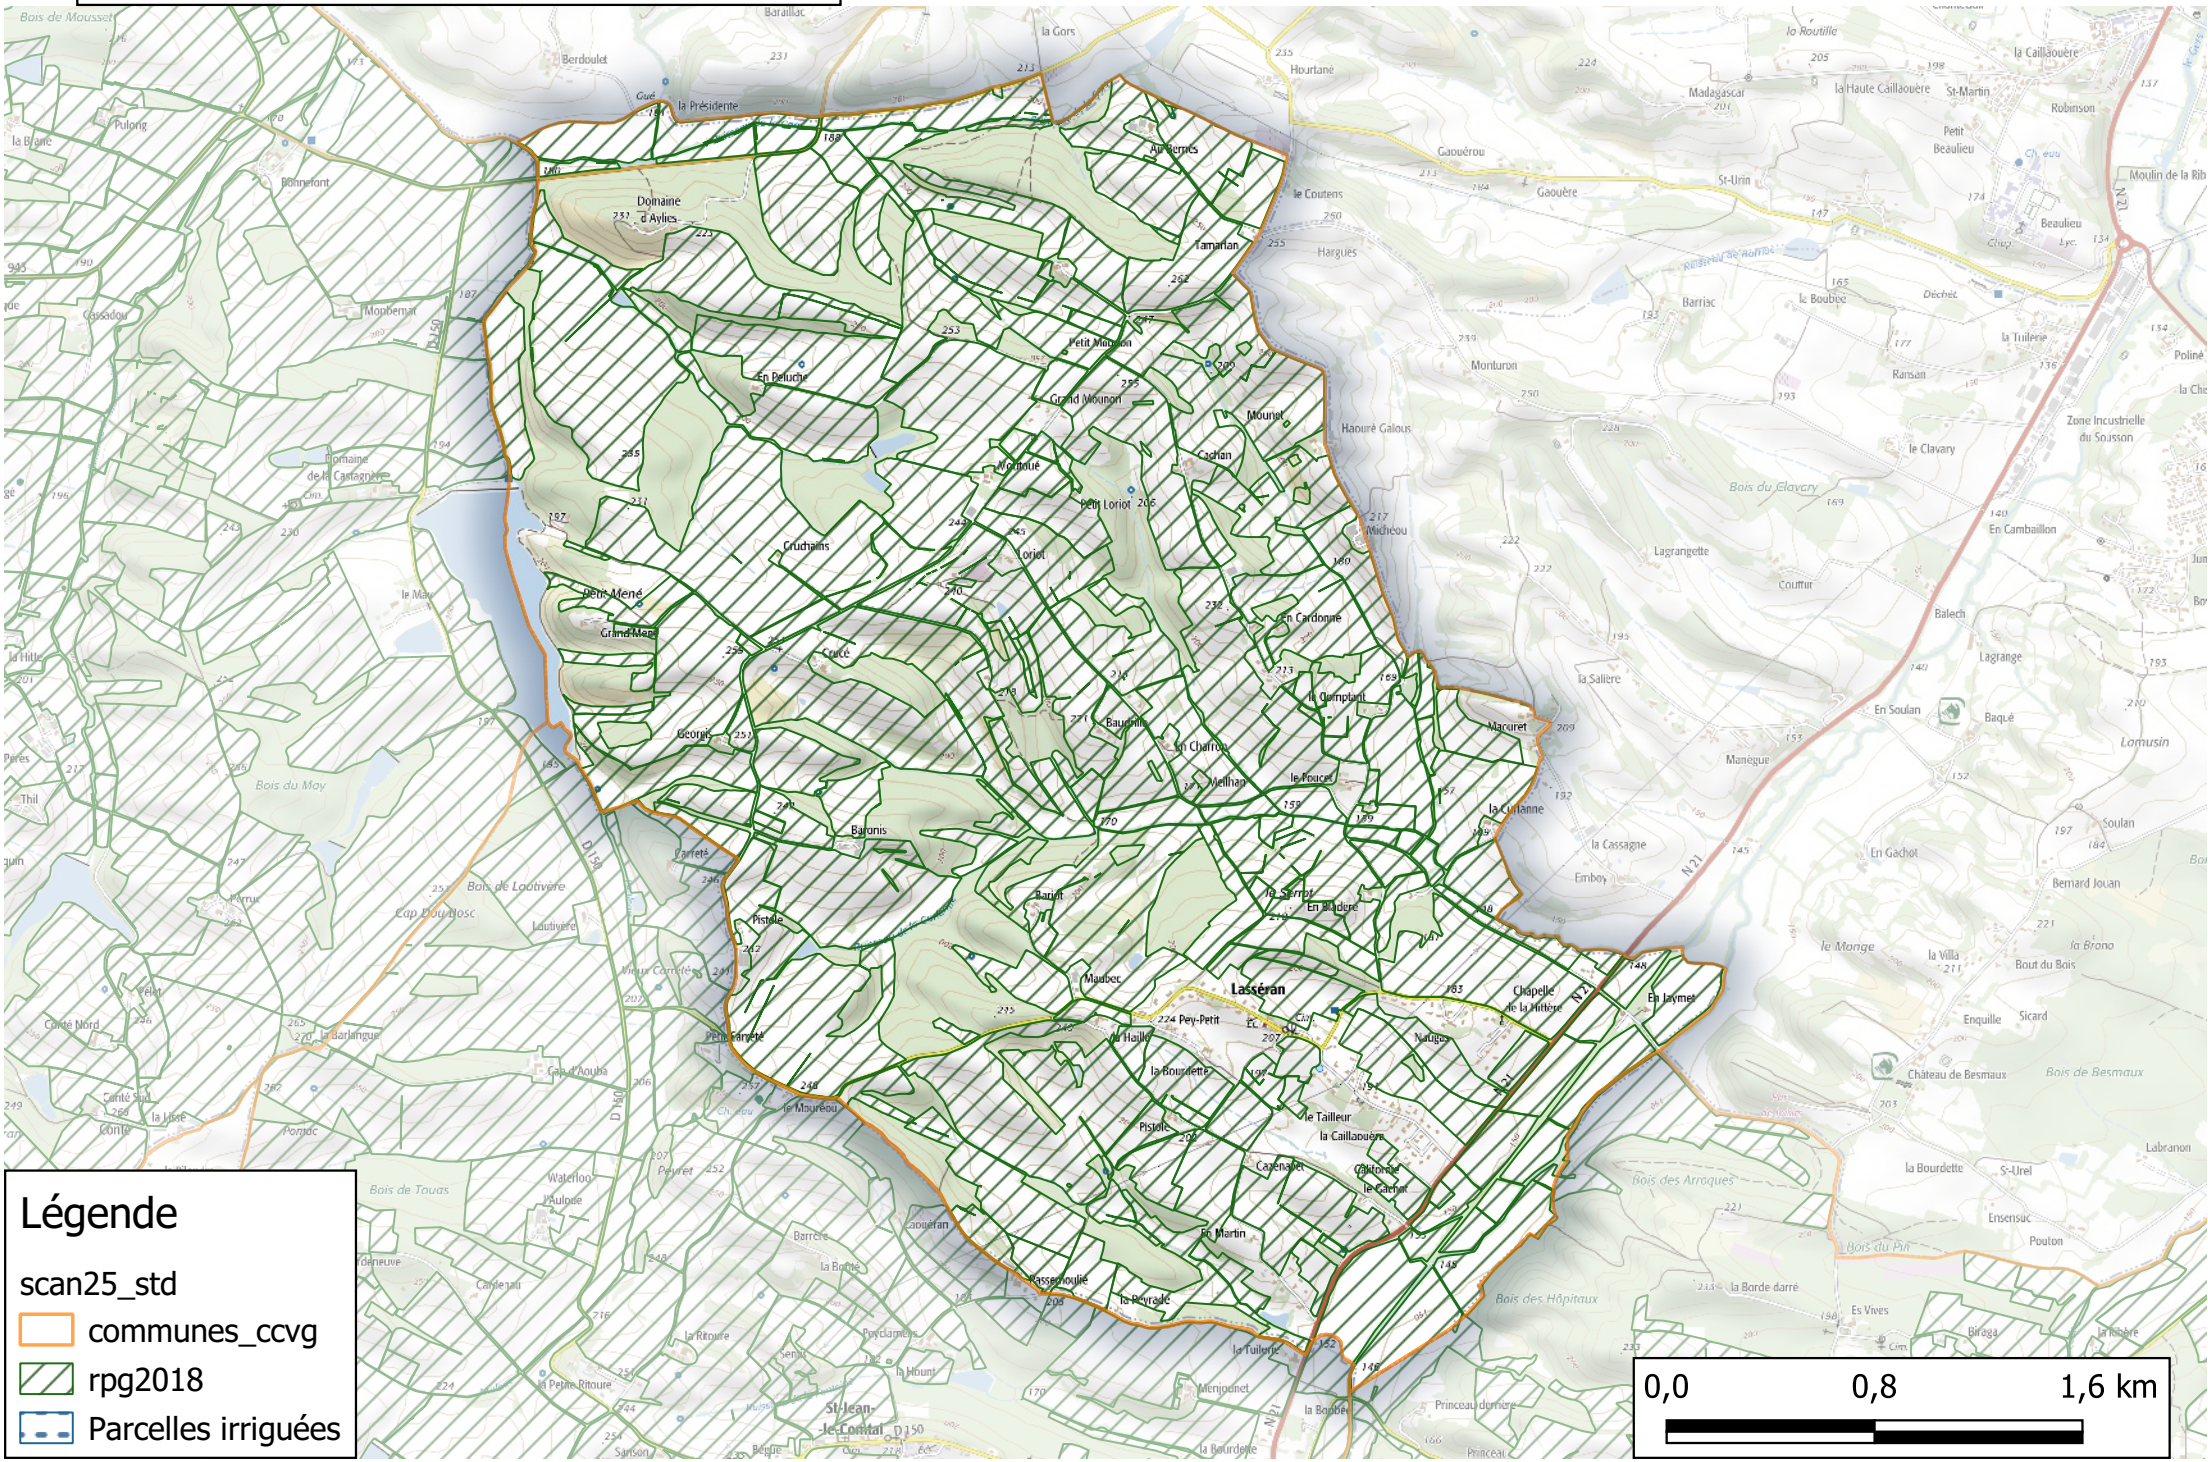

Carte agriculture

Faget-Abbatial

Légende

scan25_std

 communes_ccvg

 rpg2018

 Parcelles irriguées

Carte agriculture

Légende

scan25_std

communes_ccvg

rpg2018

Parcelles irriguées

Carte agriculture

Lalanne-Arqué

Carte agriculture

Lamaguère

Légende

scan25_std

communes_ccvg

rpg2018

Parcelles irriguées

Carte agriculture

Lasséran

Carte agriculture

Lasseube-Propre

Carte agriculture

Le Brouilh-Monbert

Légende

- scan25_std
- communes_ccvg
- rpg2018
- Parcelles irriguées