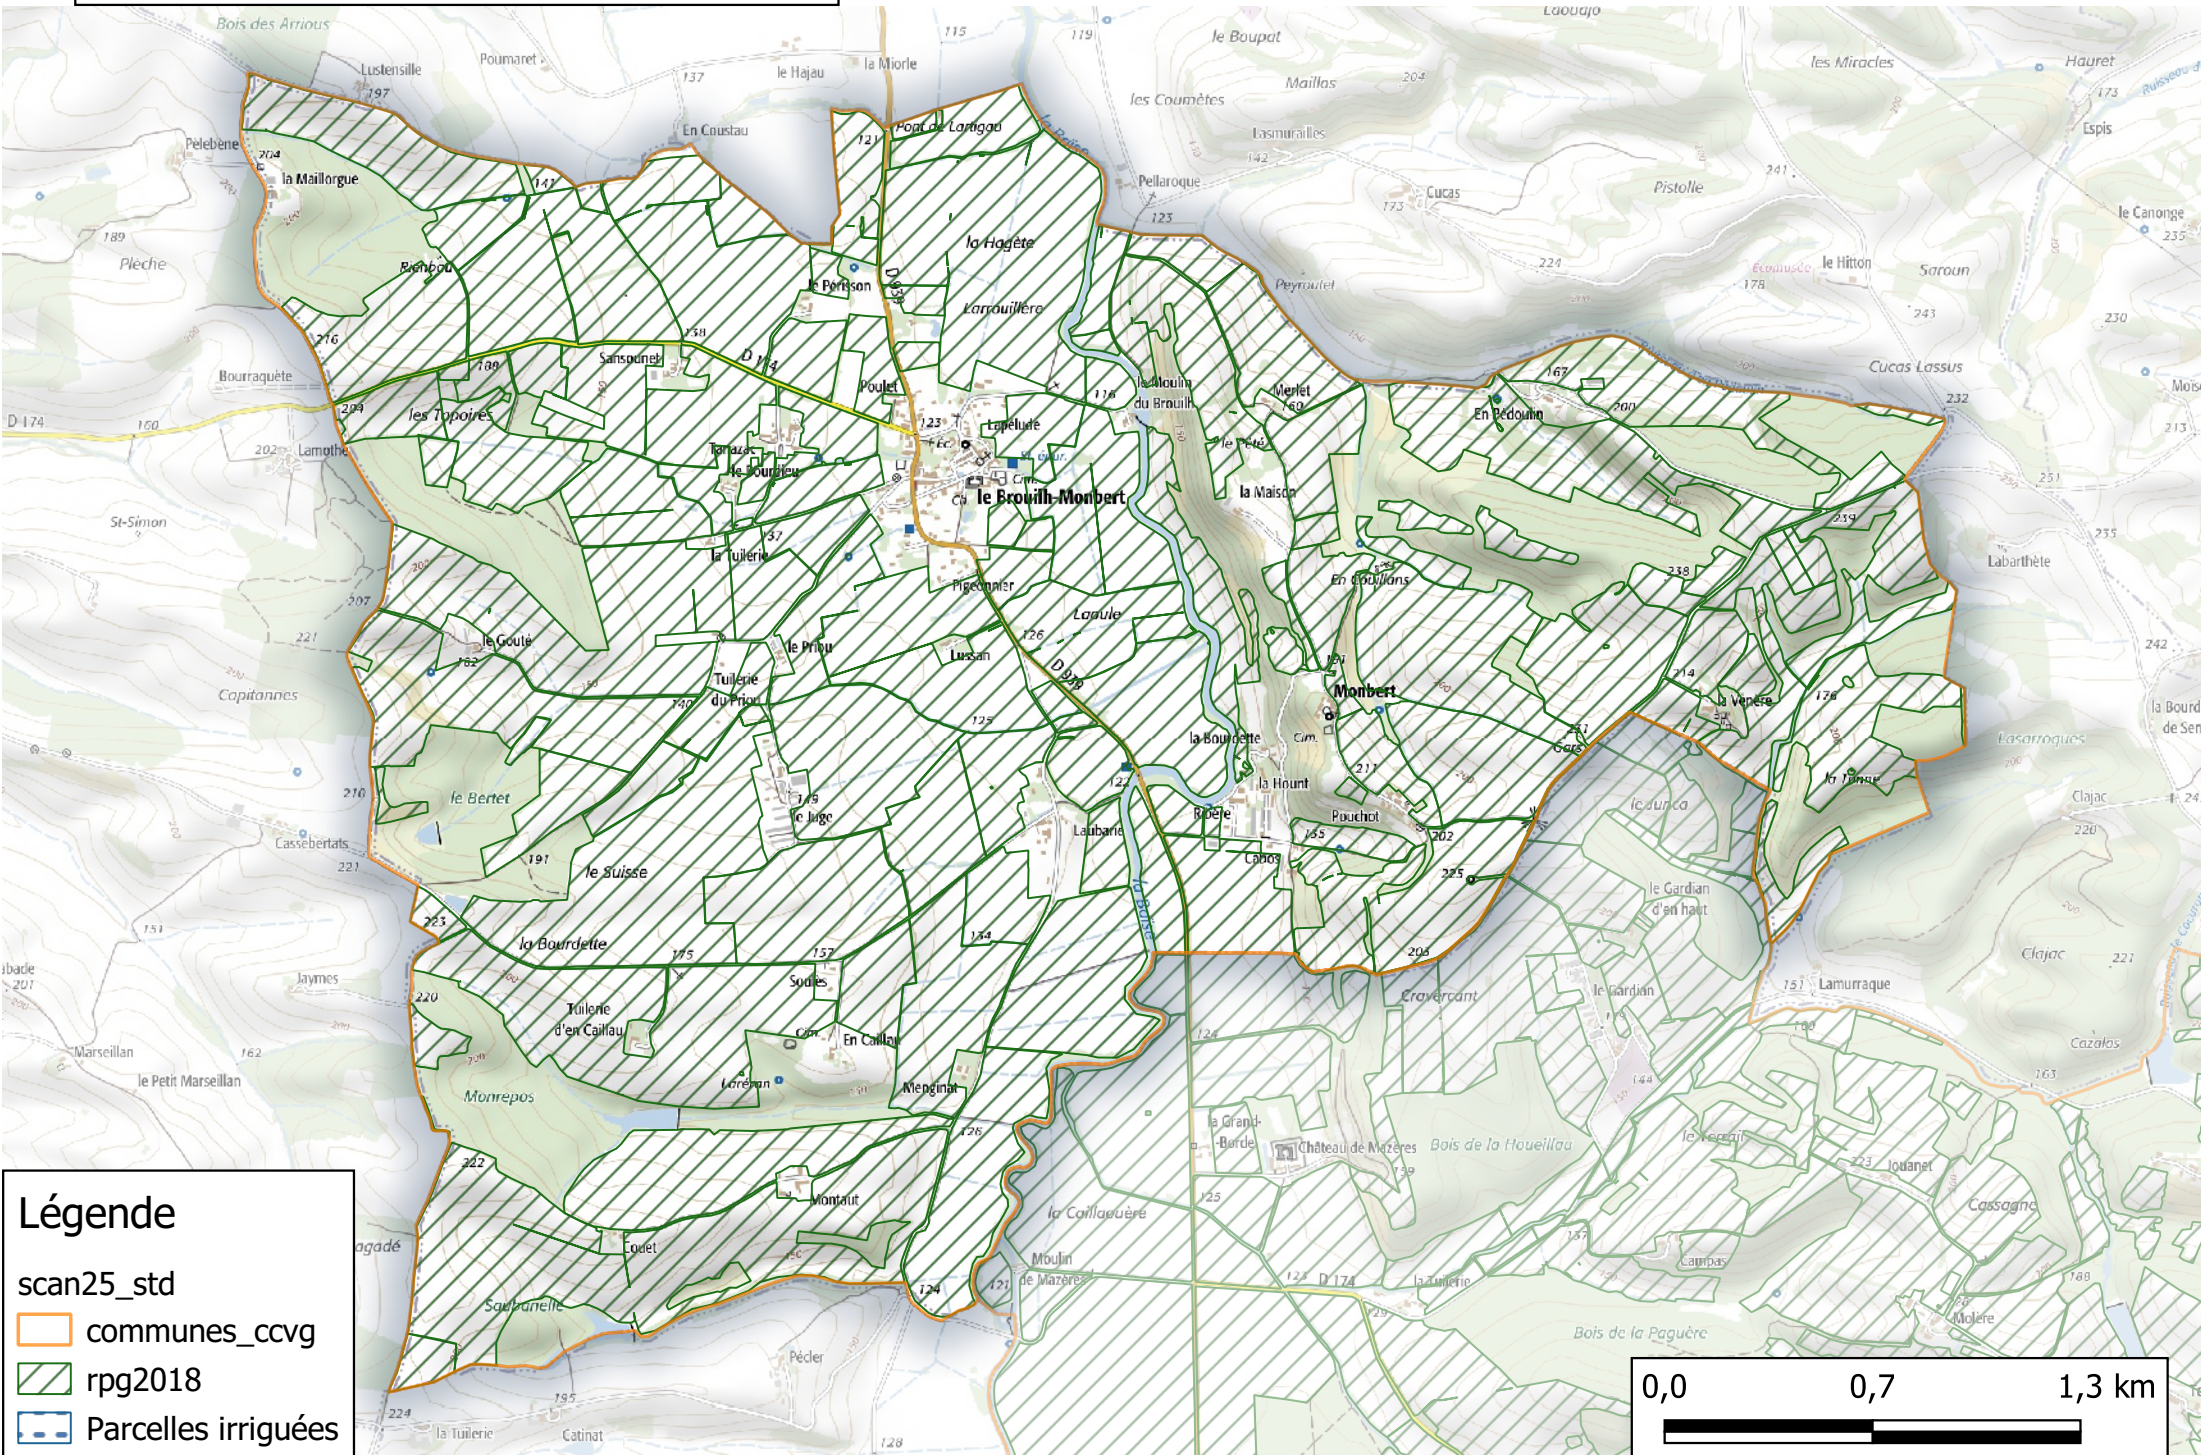

Carte agriculture

Faget-Abbatial

Légende

scan25_std

 communes_ccvg

 rpg2018

 Parcelles irriguées

Carte agriculture

Légende

scan25_std

communes_ccvg

rpg2018

Parcelles irriguées

Carte agriculture

Lalanne-Arqué

Carte agriculture

Lamaguère

Légende

scan25_std

communes_ccvg

rpg2018

Parcelles irriguées

Carte agriculture

Lasséran

Carte agriculture

Lasseube-Propre

Carte agriculture

Le Brouilh-Monbert

Légende

- scan25_std
- communes_ccvg
- rpg2018
- Parcelles irriguées