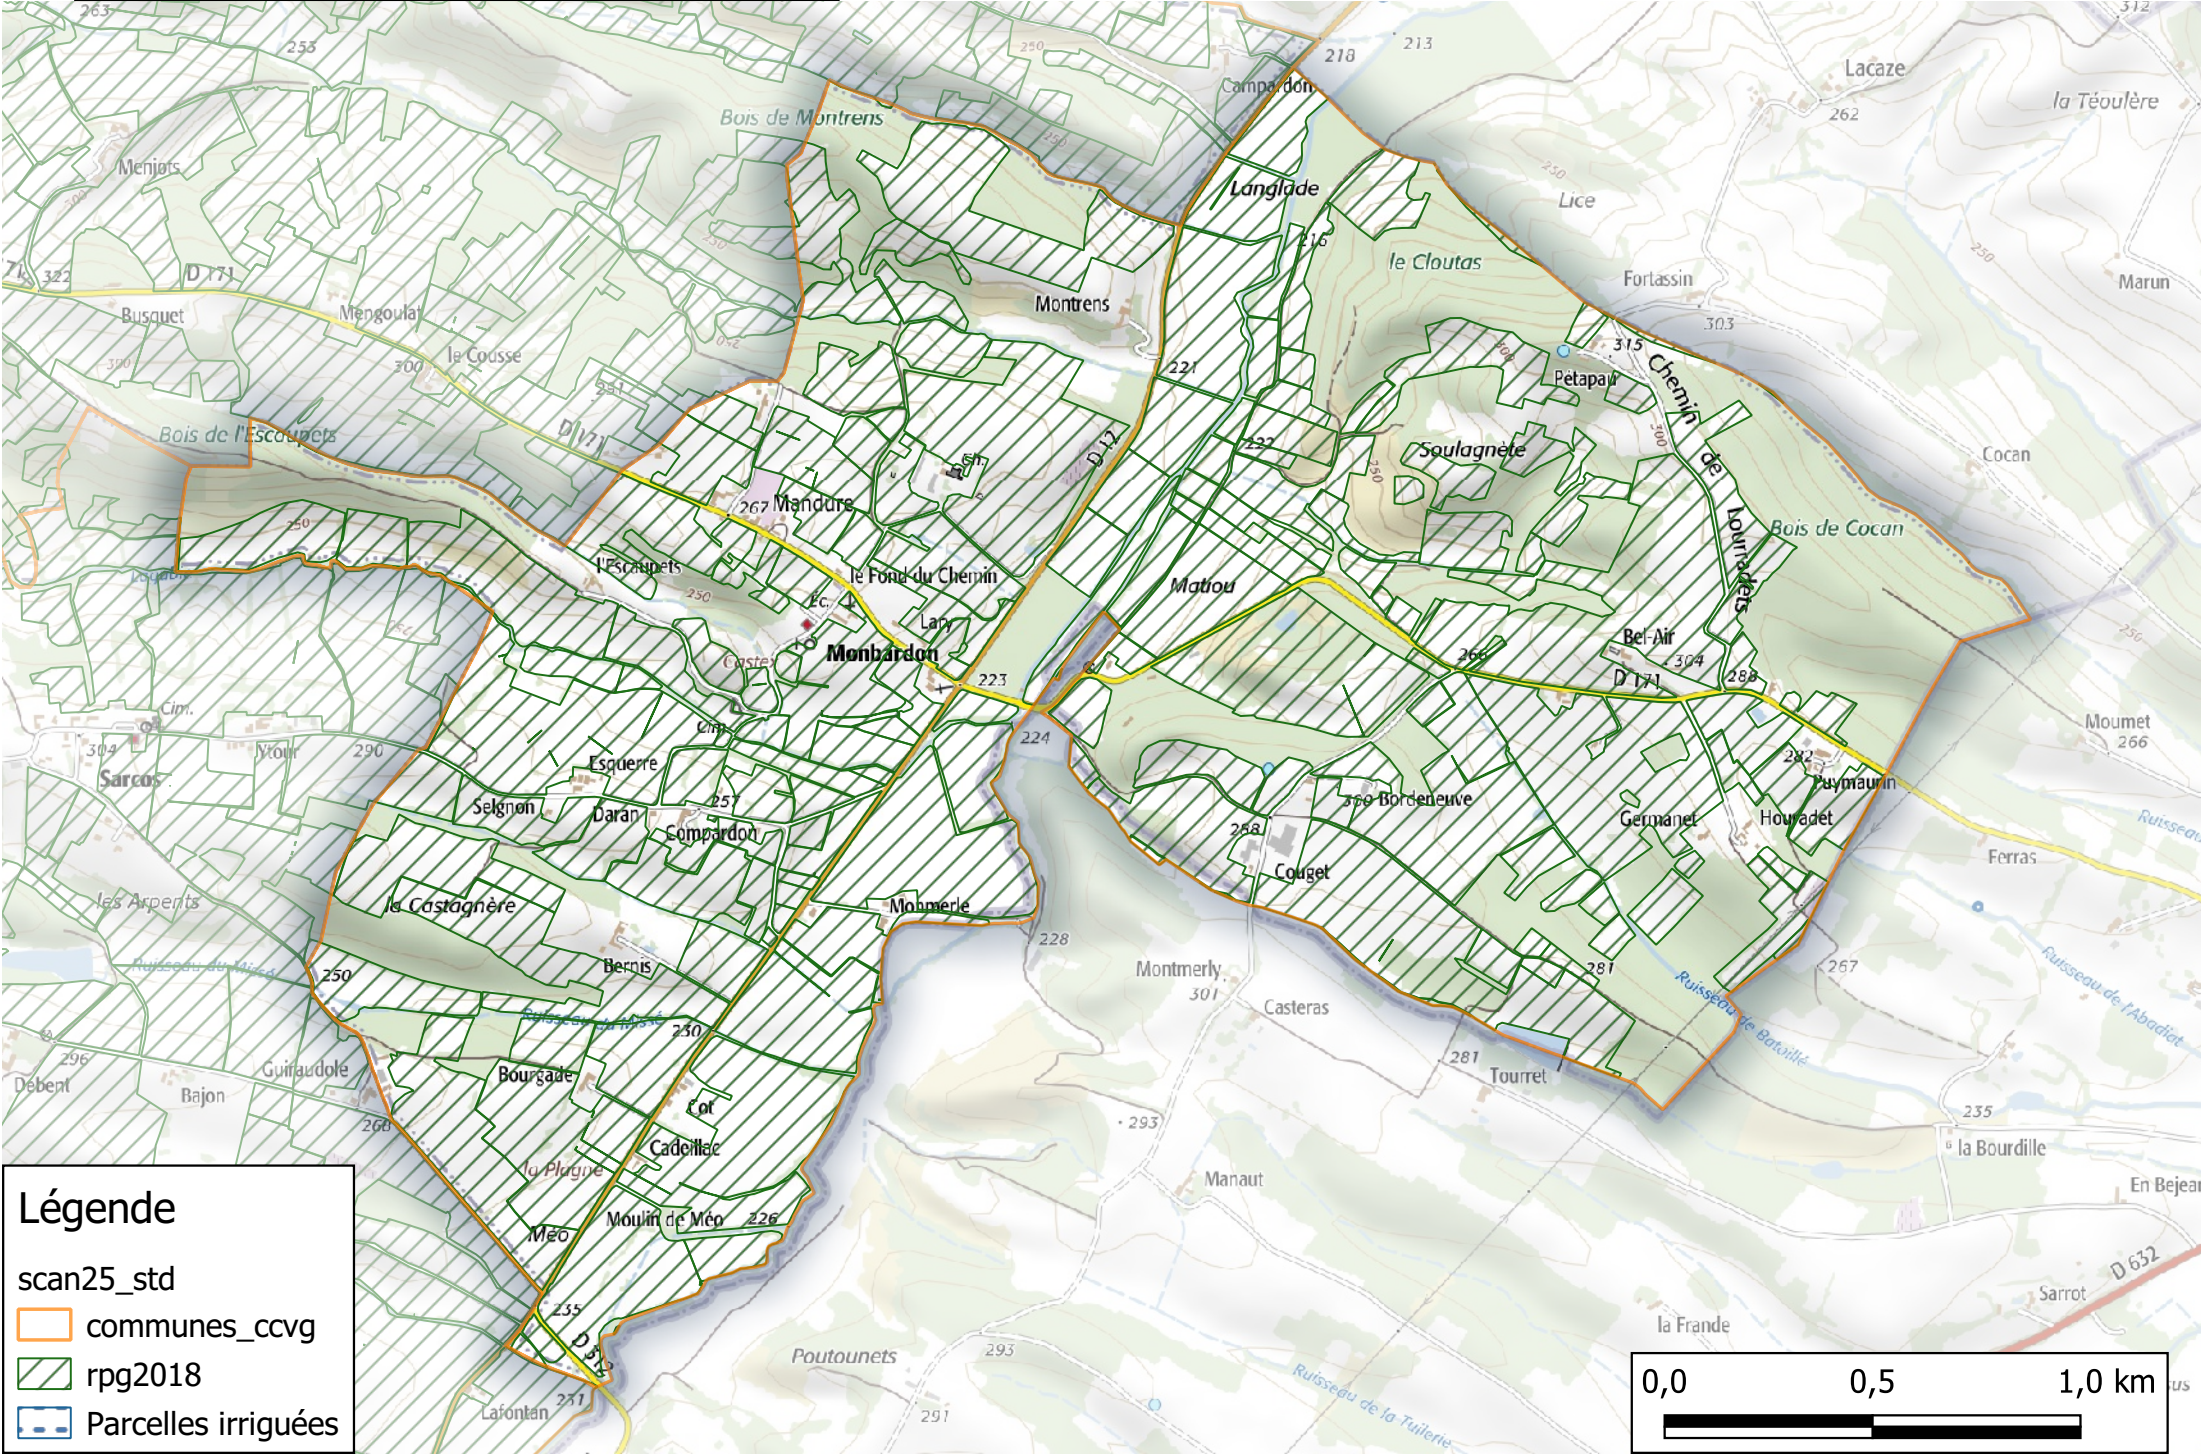

Carte agriculture

Lourties-Monbrun

Carte agriculture

Manent-Montané

Carte agriculture

Masseube

Légende

- scan25_std
-  communes_ccvg
-  rpg2018
-  Parcelles irriguées

Carte agriculture

Meilhan

Carte agriculture

Monbardon

Légende

- scan25_std
- communes_ccvg
- rpg2018
- Parcelles irriguées