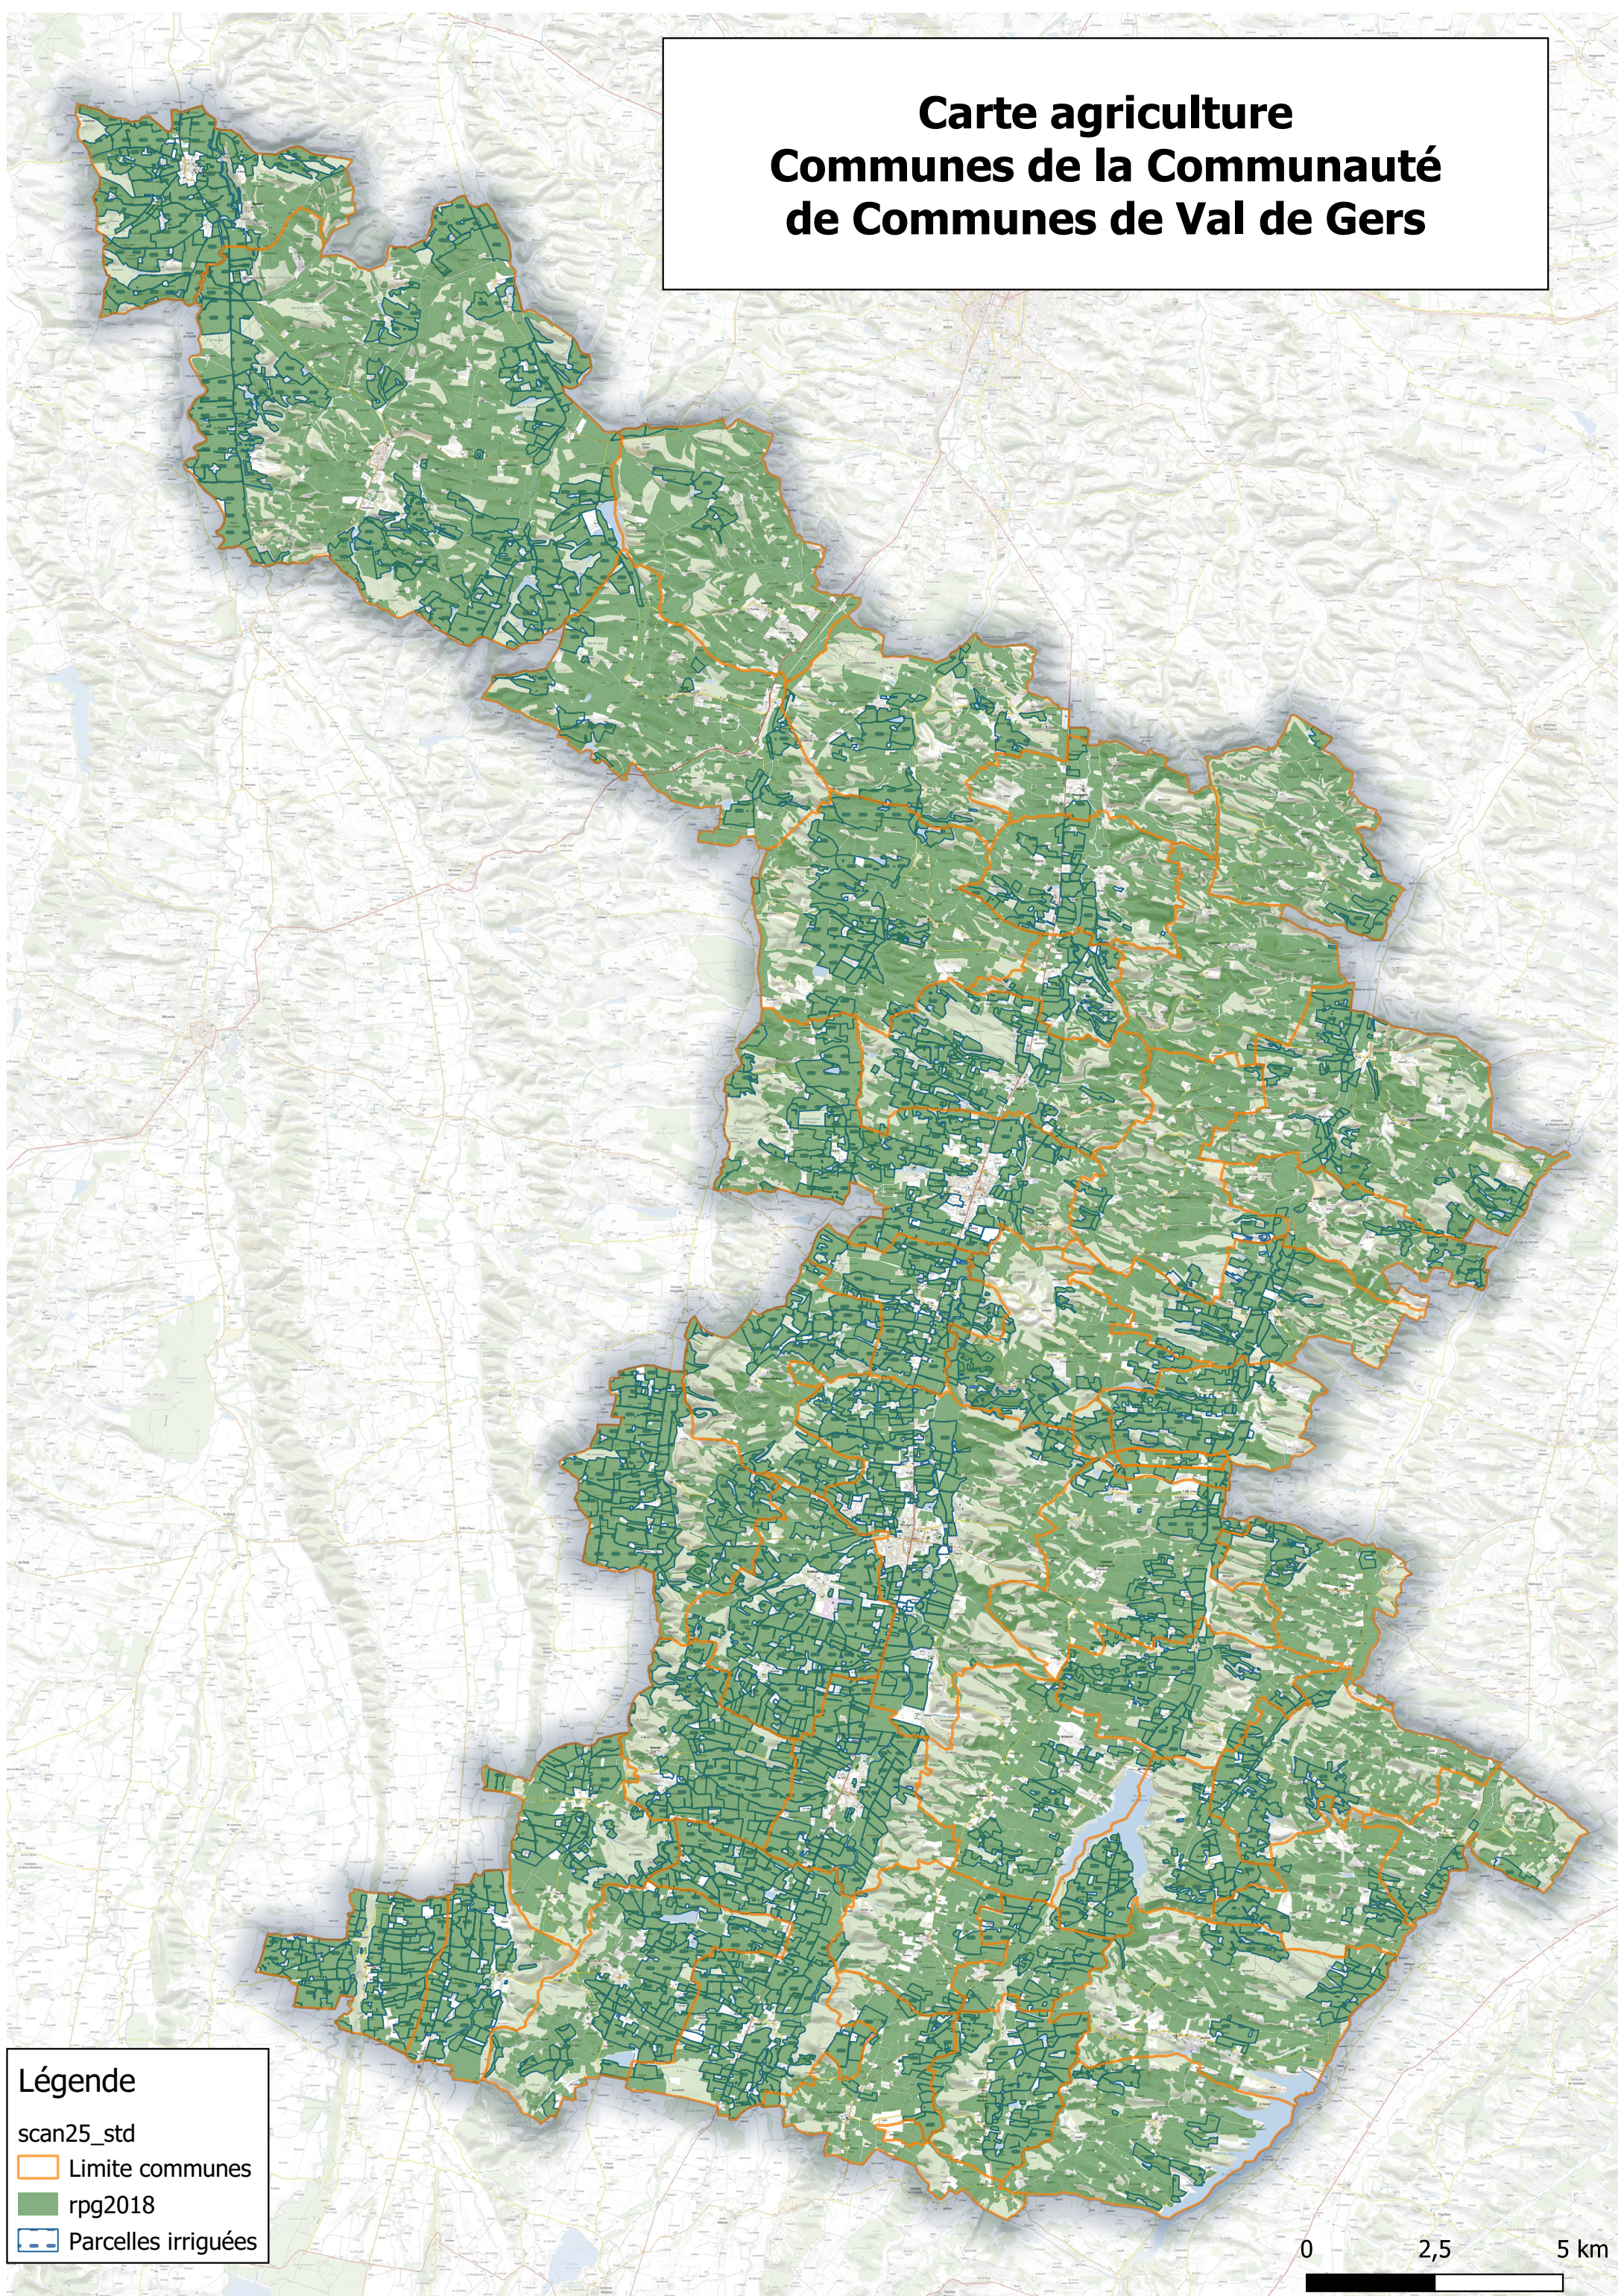

# Carte agriculture Communes de la Communauté de Communes de Val de Gers

## Légende

- scan25\_std
- Limite communes
- rpg2018
- Parcelles irriguées

0 2,5 5 km