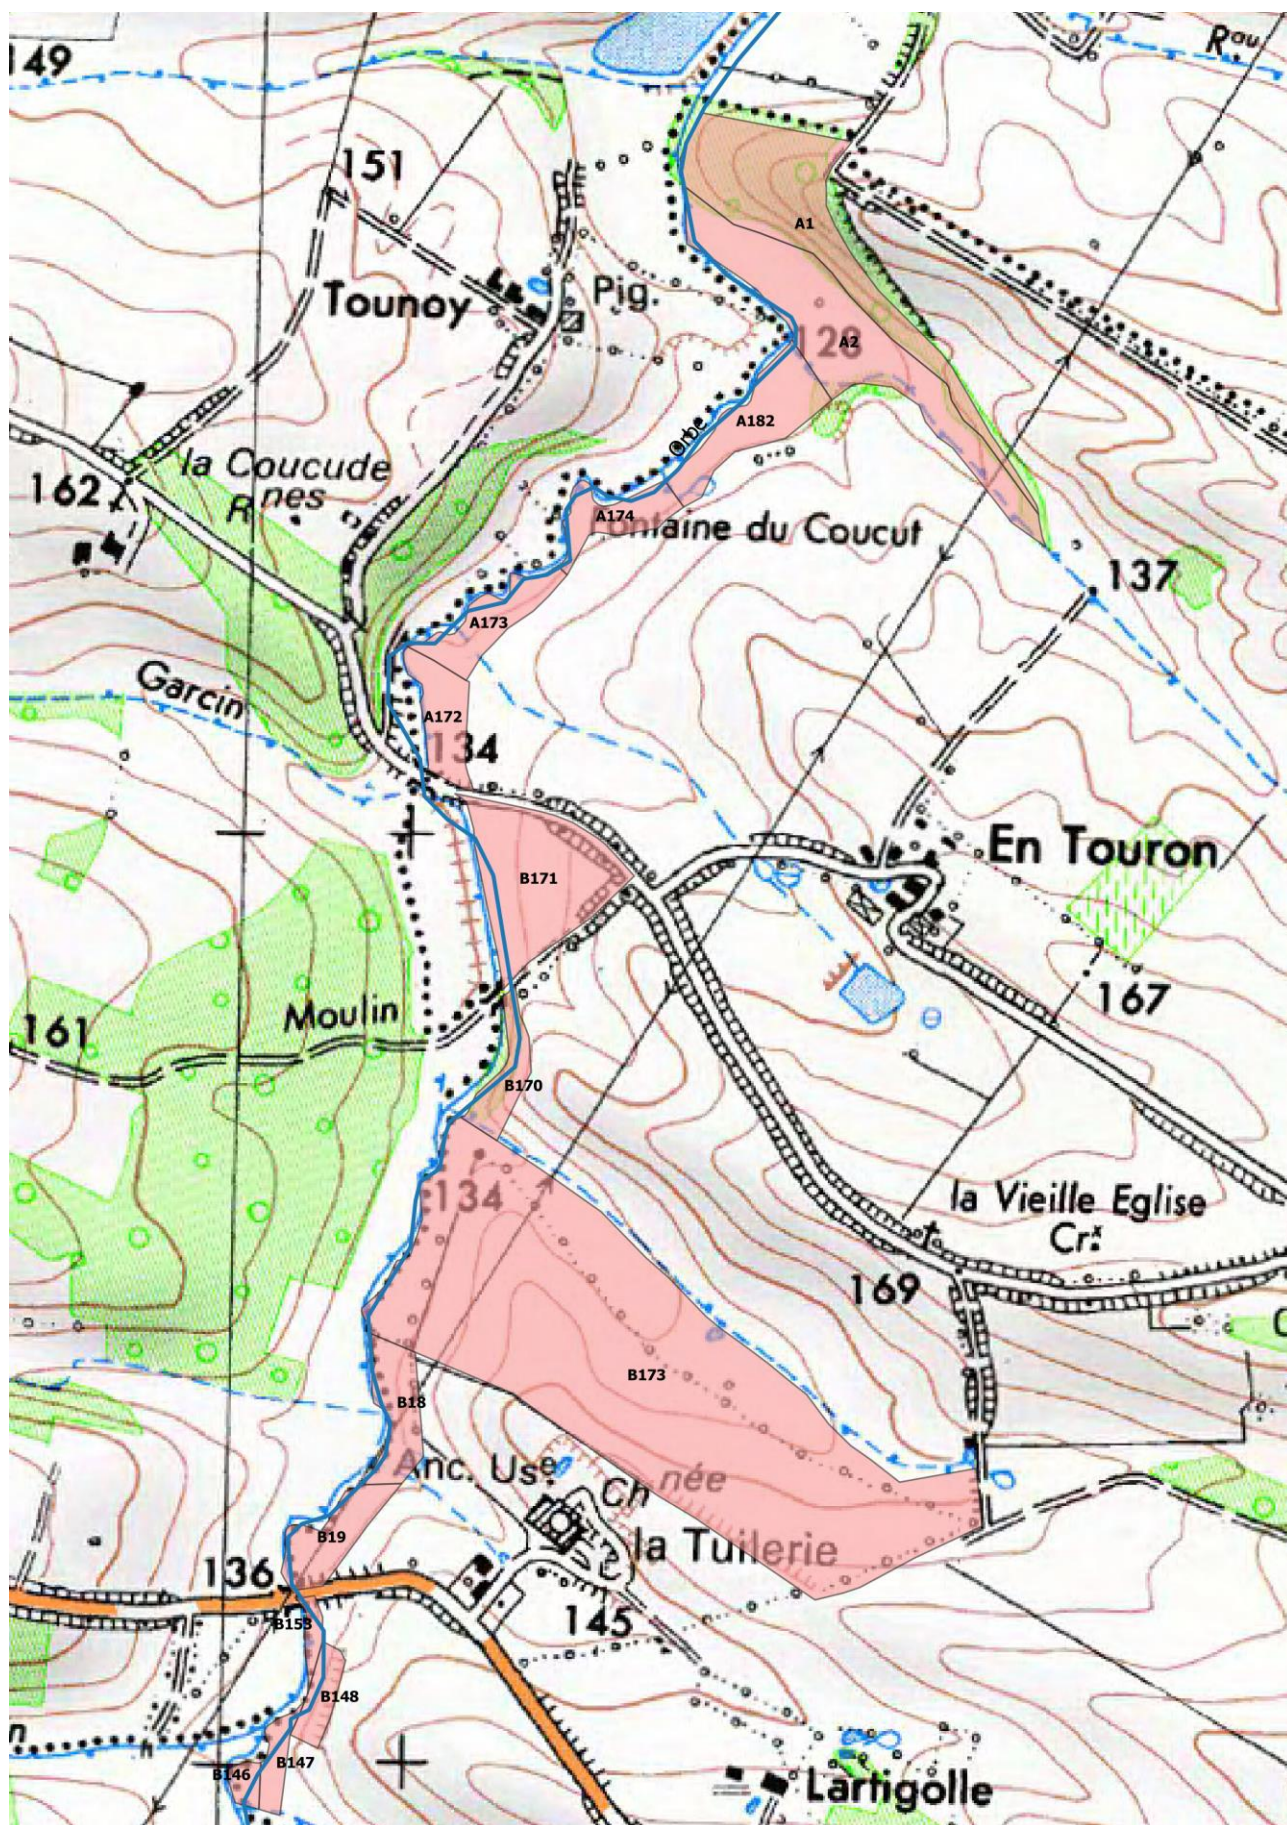

L'Orbe, Commune de Puycasquier

L'Orbe, Commune de Mansempuy

L'Orbe, Commune de Maravat

L'Orbe, Commune de Sérempuy

L'Orbe, Commune de Sainte-Gemme

L'Orbe, Commune de Monfort

L'Orbe, Commune de Homps

Ruisseau de Lourbat (FRFR616 1), Commune de Maravat