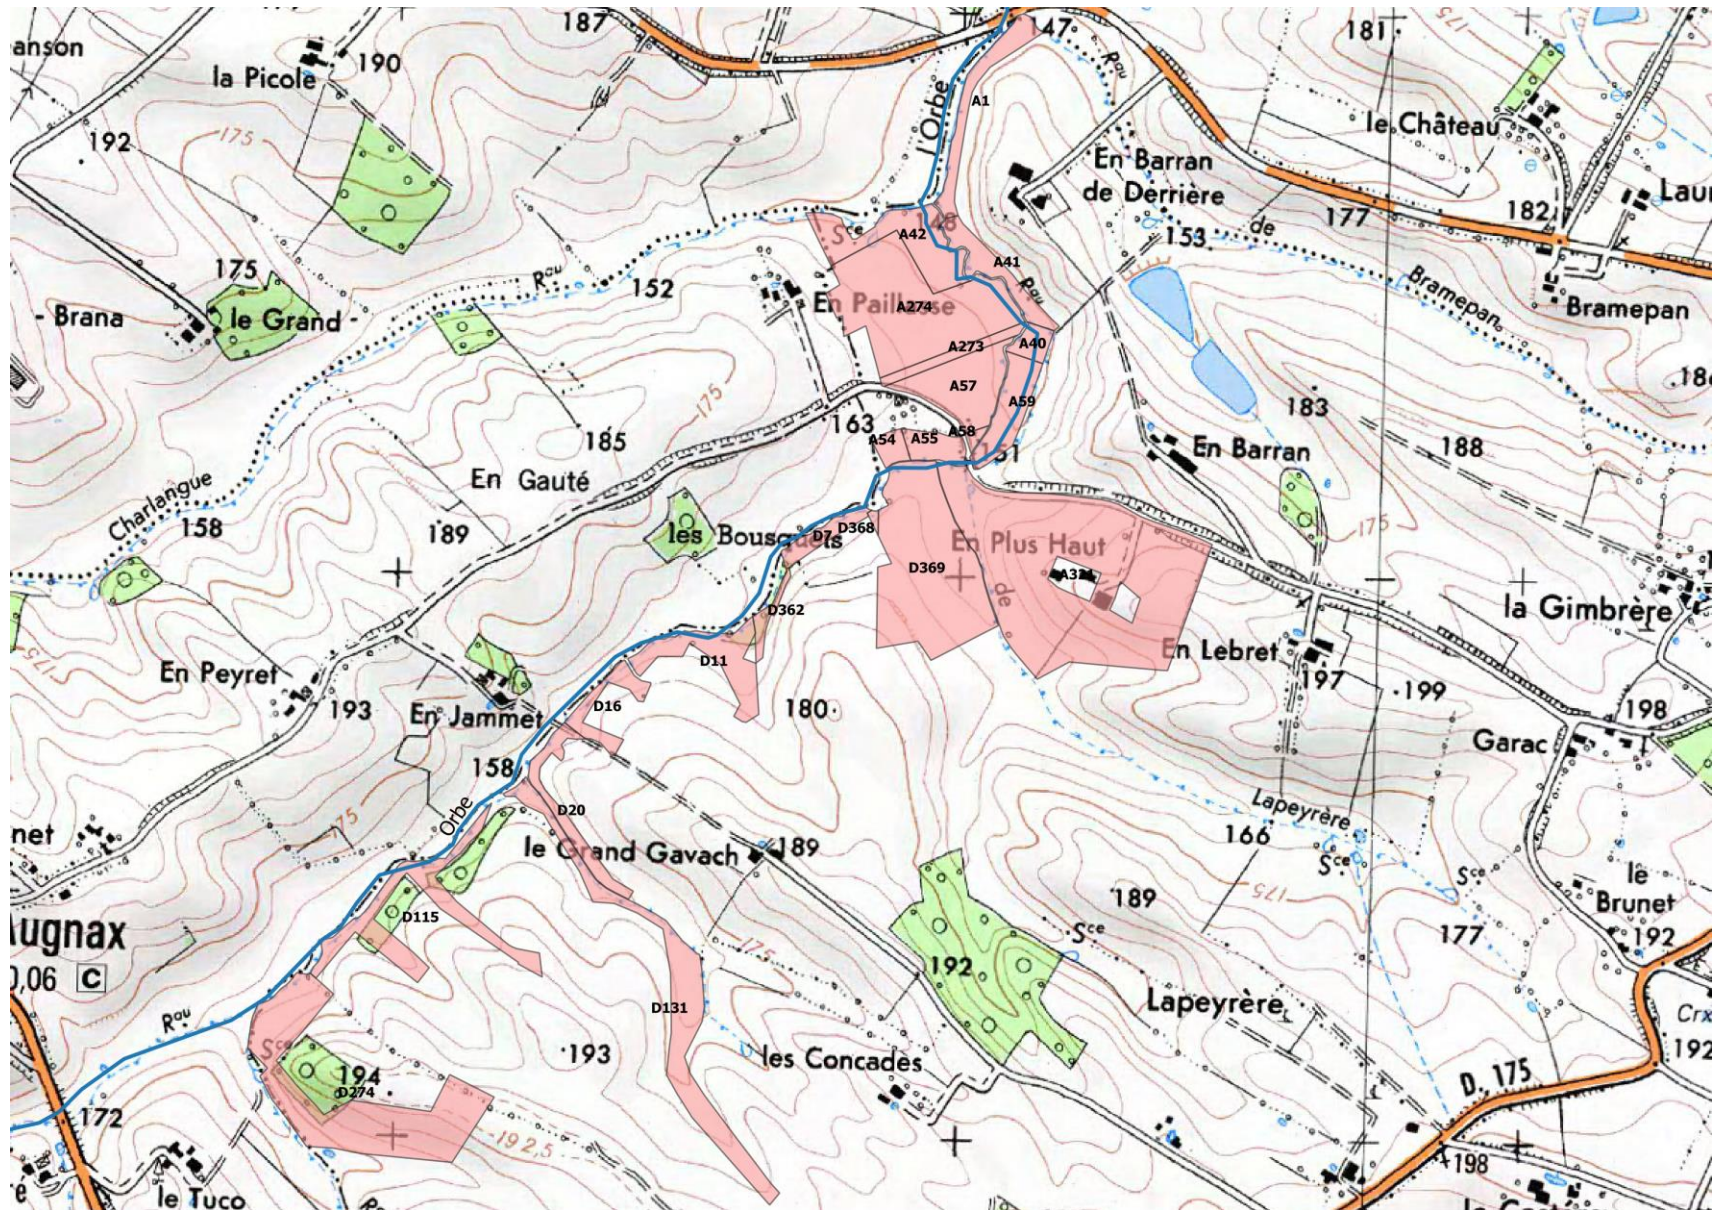

L'Arrats, du barrage-réservoir de l'Astarac au confluent de la Garonne,
Commune de Mansonville

L'Arrats, du barrage-réservoir de l'Astarac au confluent de la Garonne,
Commune de Saint-Cirice

L'Arrats, du barrage-réservoir de l'Astarac au confluent de la Garonne,
Commune d'Auvillar

L'Arrats, du barrage-réservoir de l'Astarac au confluent de la Garonne,
Commune de Saint-Loup

BASSIN VERSANT DE L'ARRATS

DEPARTEMENT DU GERS

L'Orbe (FRFR616), Commune de Crastes

L'Orbe, Commune d'Augnax

L'Orbe, Commune de Saint-Antonin

L'Orbe, Commune de Puycasquier

L'Orbe, Commune de Mansempuy

L'Orbe, Commune de Maravat

L'Orbe, Commune de Sérempuy

L'Orbe, Commune de Sainte-Gemme

L'Orbe, Commune de Monfort

L'Orbe, Commune de Homps

Ruisseau de Lourbat (FRFR616 1), Commune de Maravat

La Lavassère, Commune de Mauroux

La Lavassère, Commune d'Avezan

La Lavassère, Commune de Saint-Créac

La Lavassère, Commune de Saint-Clar

Ruisseau de Gélon (FRFRR213A 6), Commune de Tournecoupe

Ruisseau de Gélon, Commune de Saint-Léonard