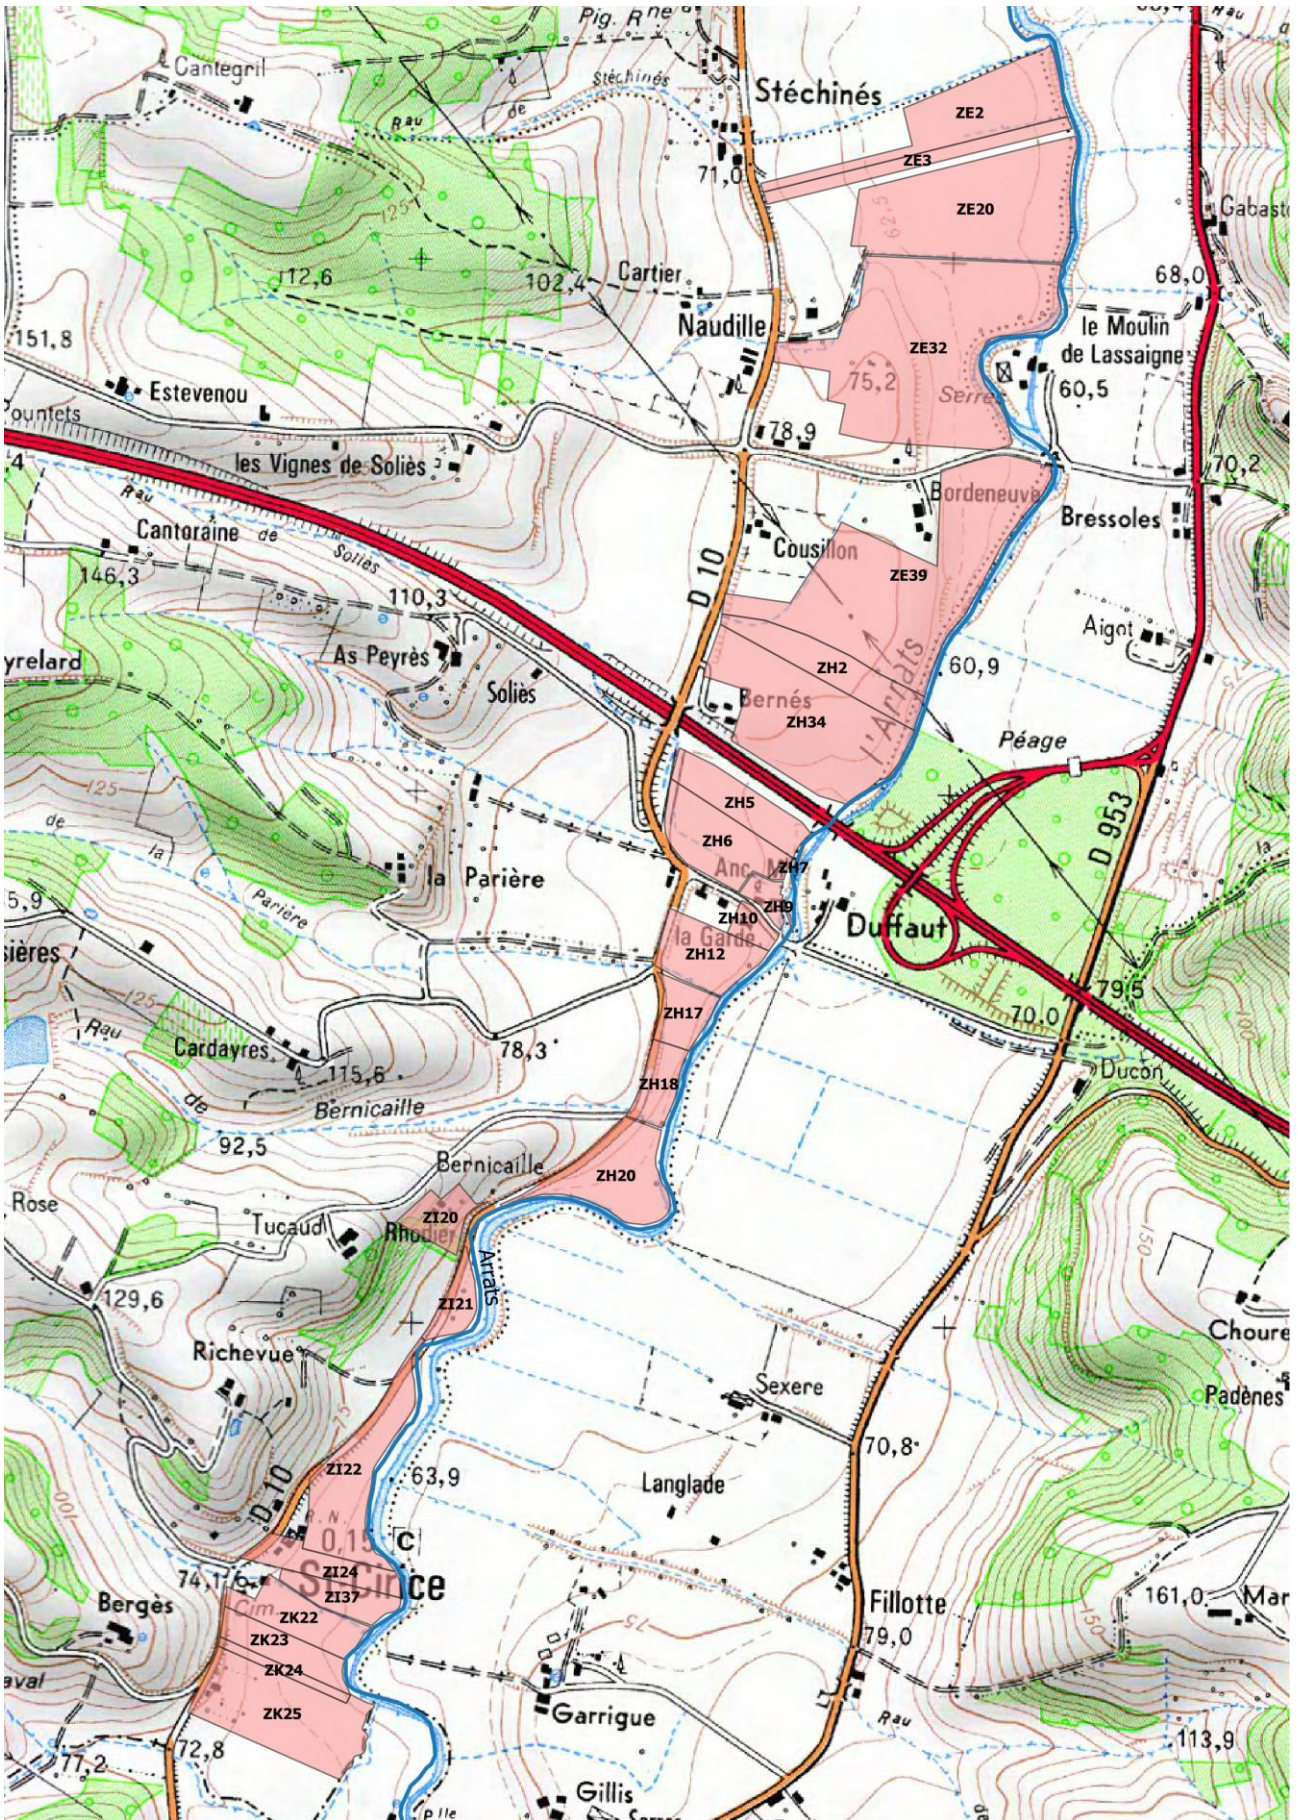

L'Arrats, du barrage-réservoir de l'Astarac au confluent de la Garonne,
Commune de Saint-Cirice