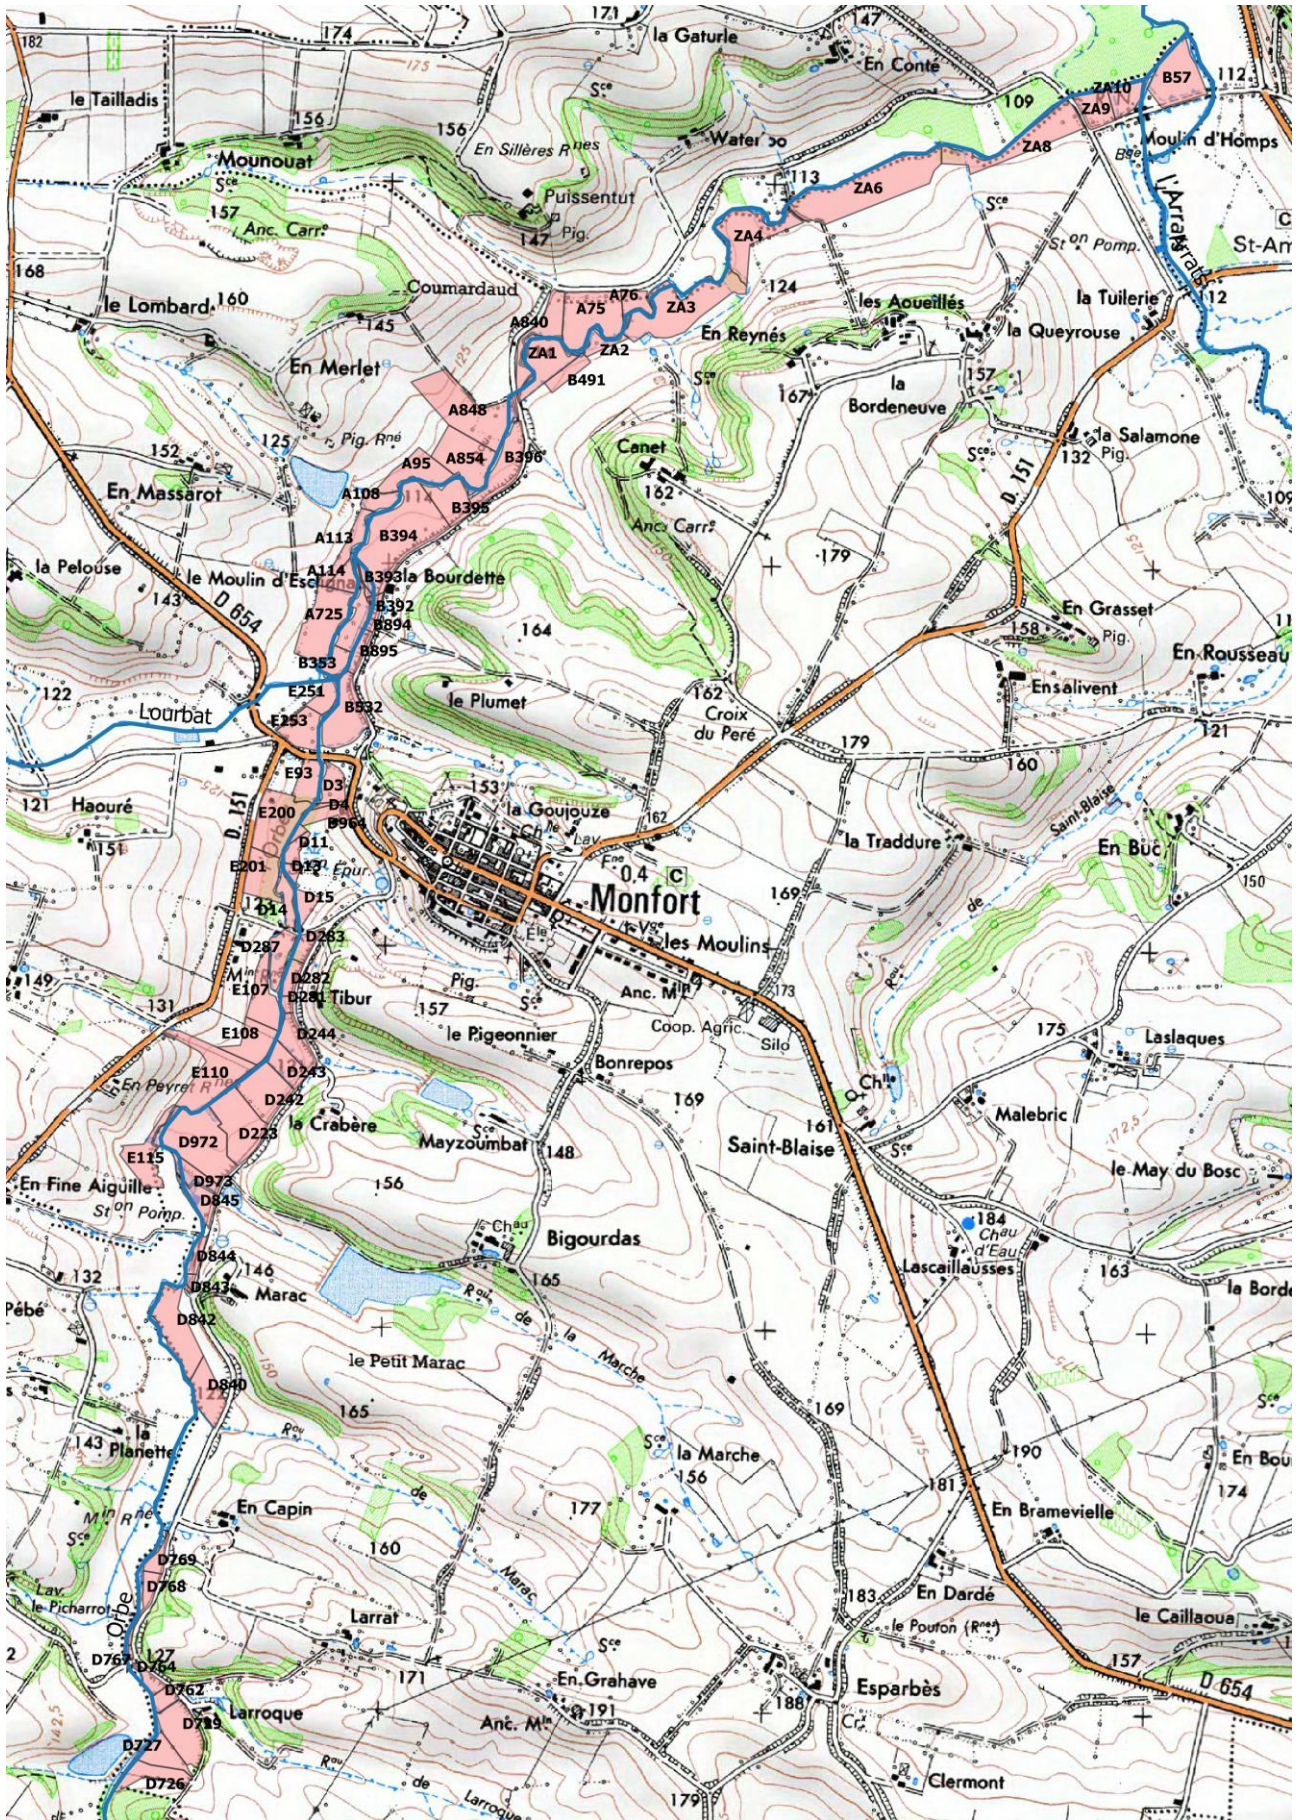

L'Orbe, Commune de Puycasquier

L'Orbe, Commune de Mansempuy

L'Orbe, Commune de Maravat

L'Orbe, Commune de Sérempuy

L'Orbe, Commune de Sainte-Gemme

L'Orbe, Commune de Monfort

L'Orbe, Commune de Homps

Ruisseau de Lourbat (FRFR616 1), Commune de Maravat

La Lavassère, Commune de Mauroux

La Lavassère, Commune d'Avezan

La Lavassère, Commune de Saint-Créac

La Lavassère, Commune de Saint-Clar

Ruisseau de Gélon (FRFRR213A 6), Commune de Tournecoupe

Ruisseau de Gélon, Commune de Saint-Léonard