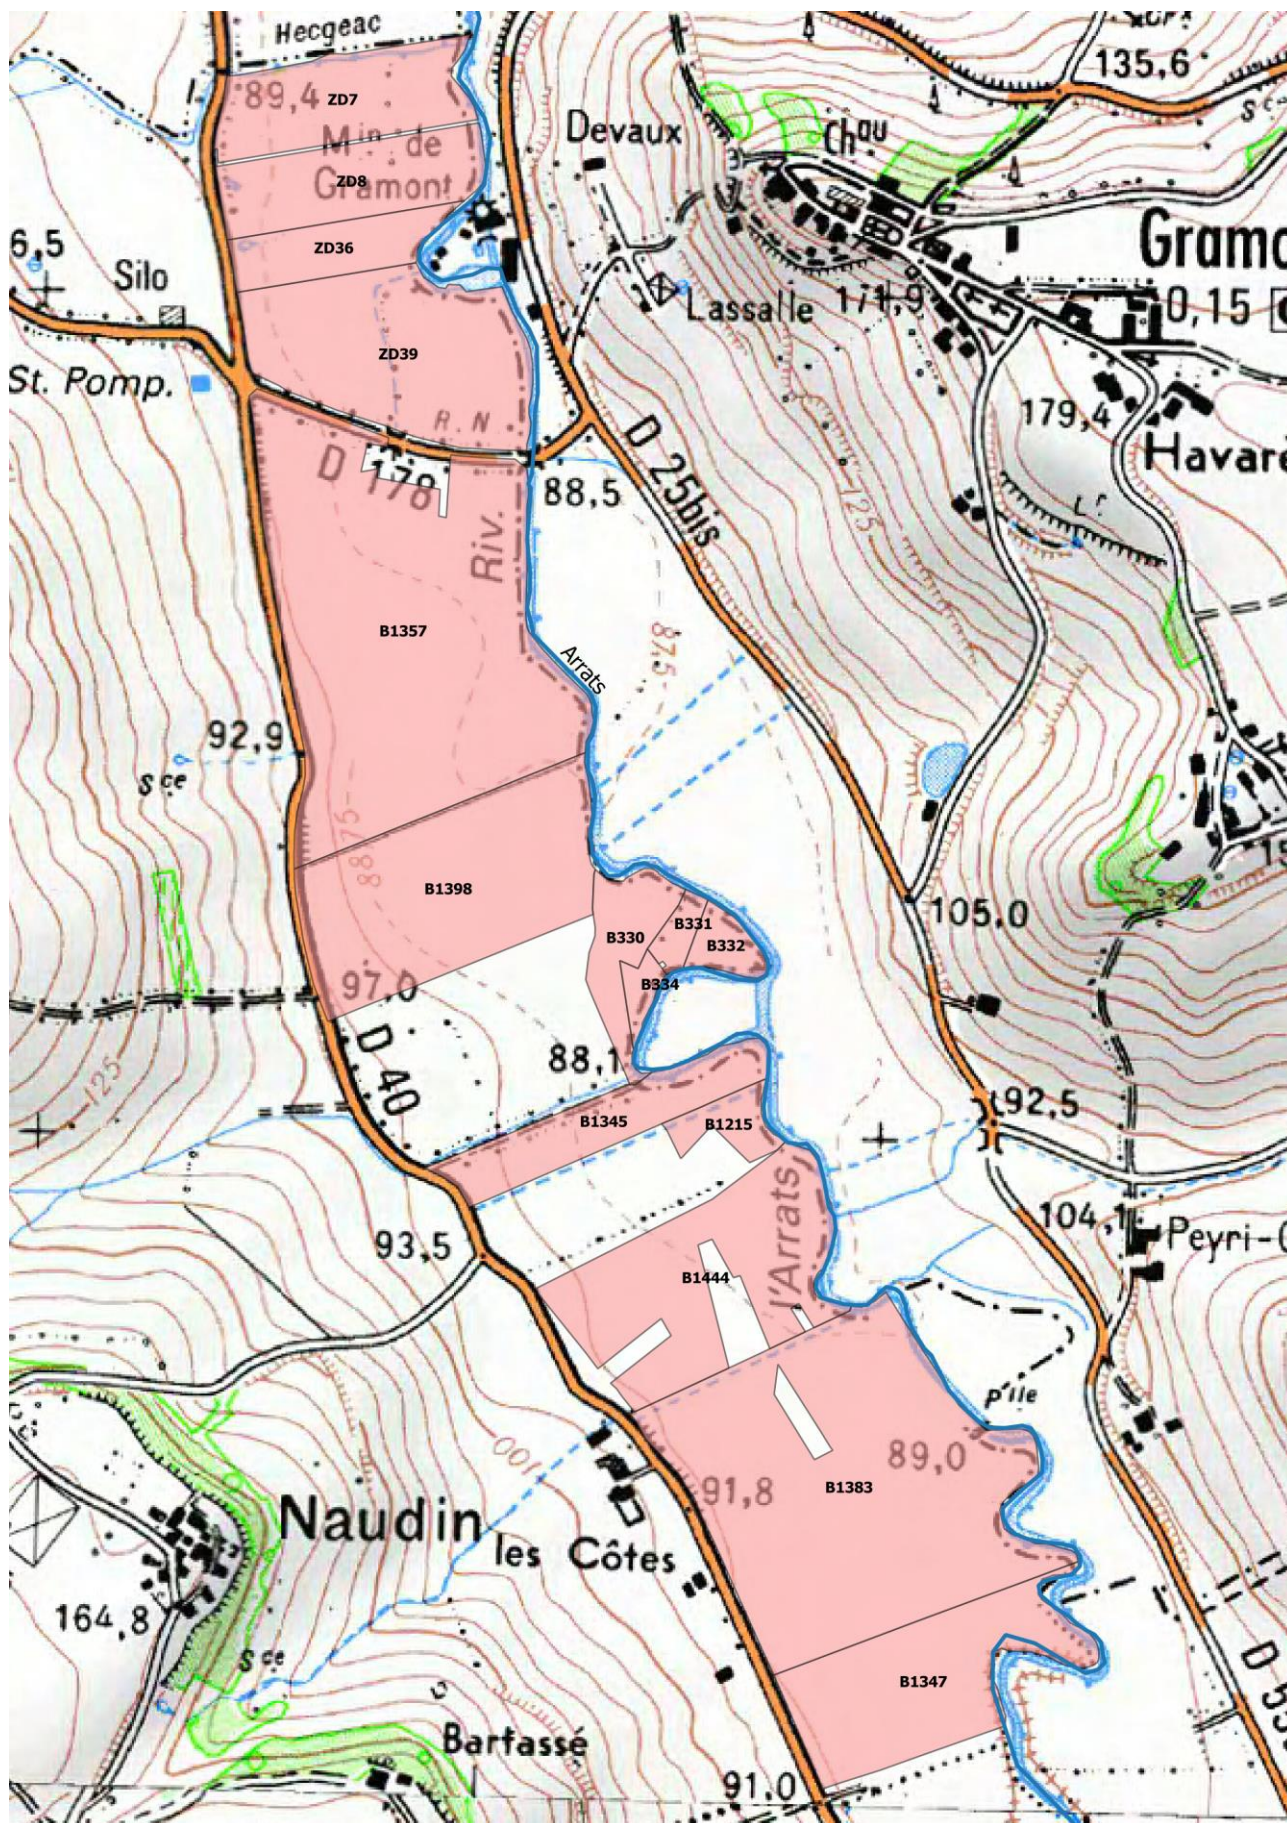

L'Arrats, du barrage-réservoir de l'Astarac au confluent de la Garonne,
Commune de Saint-Clar

L'Arrats, du barrage-réservoir de l'Astarac au confluent de la Garonne,
Commune de Saint-Créac

L'Arrats, du barrage-réservoir de l'Astarac au confluent de la Garonne,
Commune de L'Isle-Bouzon

**L'Arrats, du barrage-réservoir de l'Astarac au confluent de la Garonne,
Commune de Plieux**

L'Arrats, du barrage-réservoir de l'Astarac au confluent de la Garonne,
Commune de Miradoux

L'Arrats, du barrage-réservoir de l'Astarac au confluent de la Garonne,
Commune de Peyrecave

L'Arrats, du barrage-réservoir de l'Astarac au confluent de la Garonne,
Commune de Saint-Antoine

BASSIN VERSANT DE L'ARRATS

DEPARTEMENT DU TARN-ET-GARONNE

L'Arrats, du barrage-réservoir de l'Astarac au confluent de la Garonne, Commune de Gramont

La Lavassère, Commune de Mauroux

La Lavassère, Commune d'Avezan

La Lavassère, Commune de Saint-Créac

La Lavassère, Commune de Saint-Clar

Ruisseau de Gélon (FRFRR213A 6), Commune de Tournecoupe

Ruisseau de Gélon, Commune de Saint-Léonard