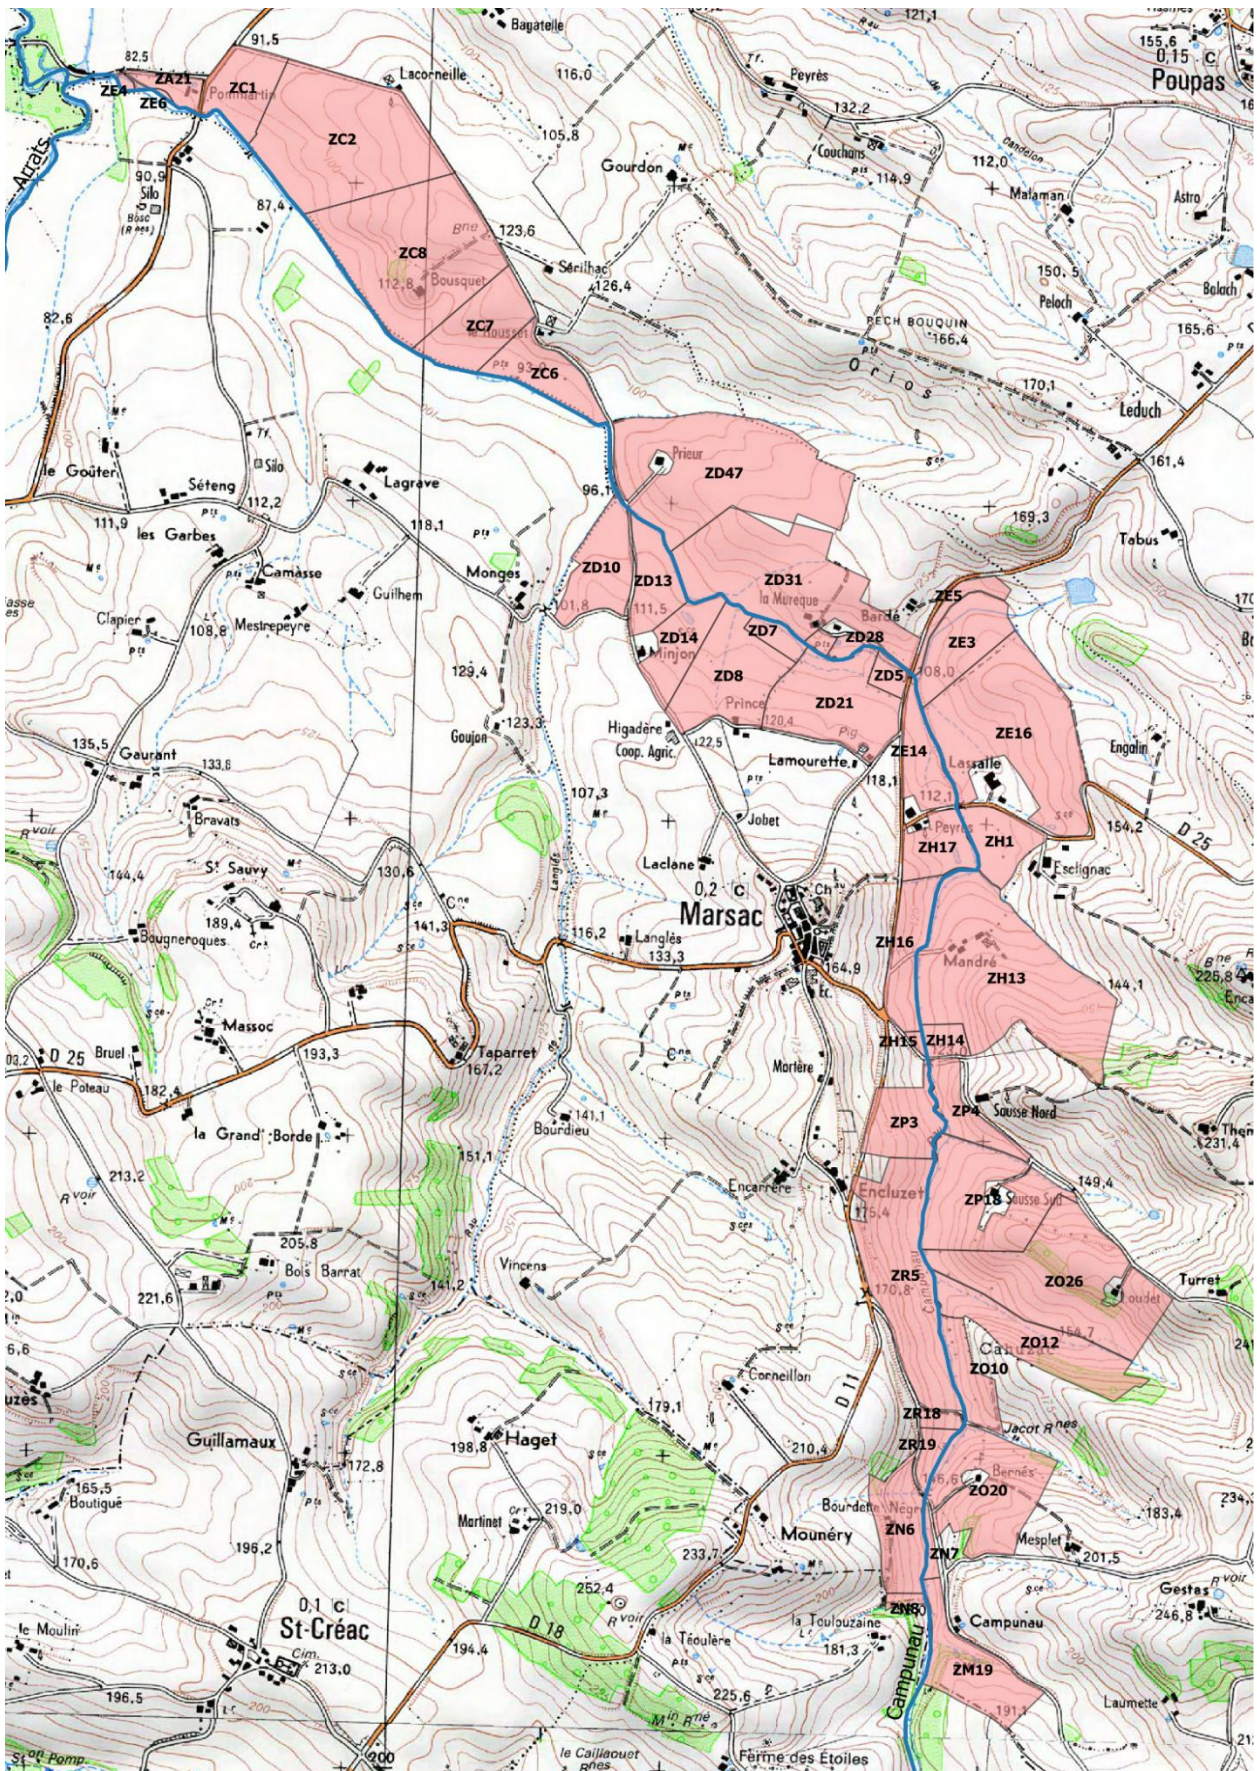

BASSIN VERSANT DE L'ARRATS

DEPARTEMENT DU TARN-ET-GARONNE

Ruisseau de Campunau, Commune de Marsac