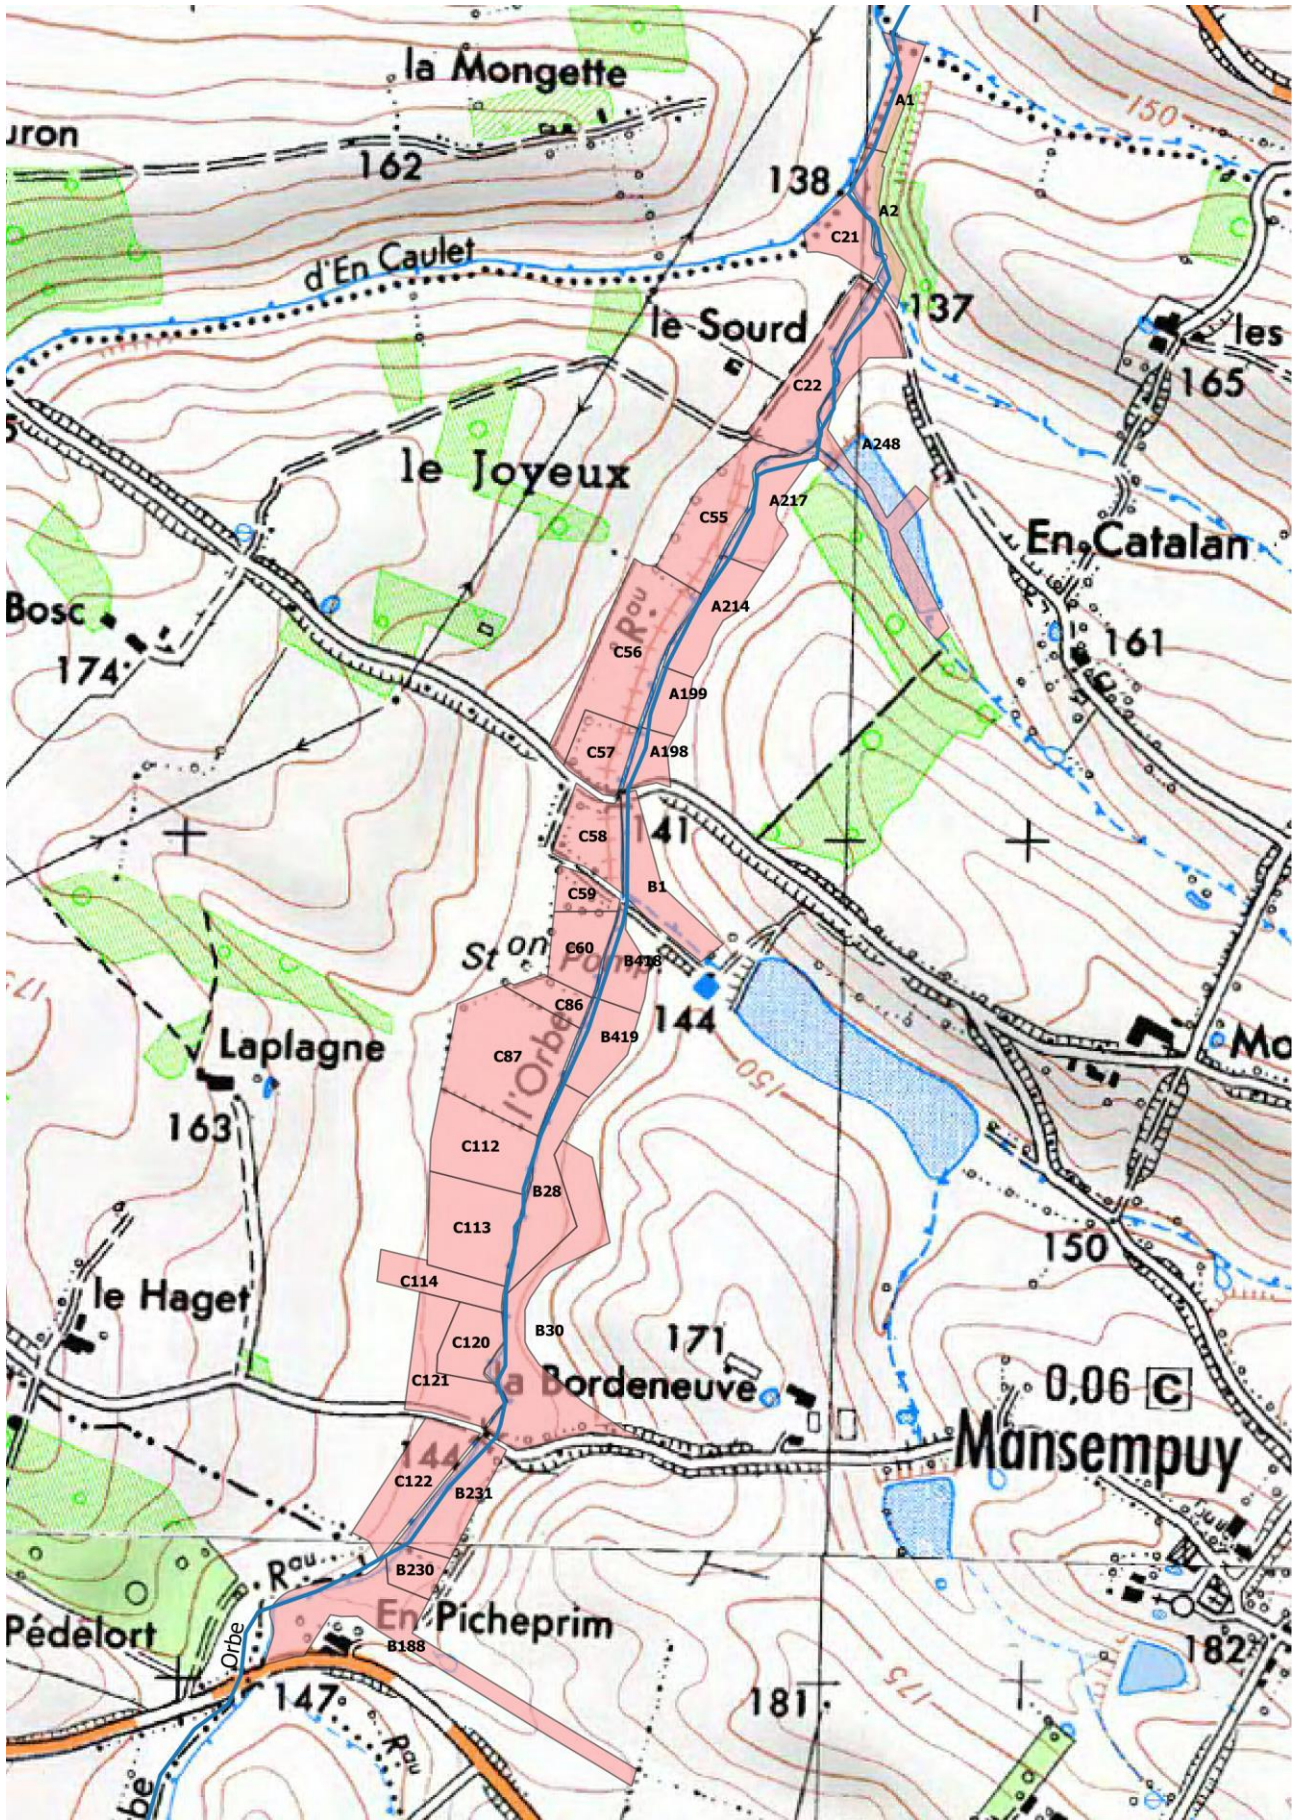

L'Orbe, Commune de Mansempuy