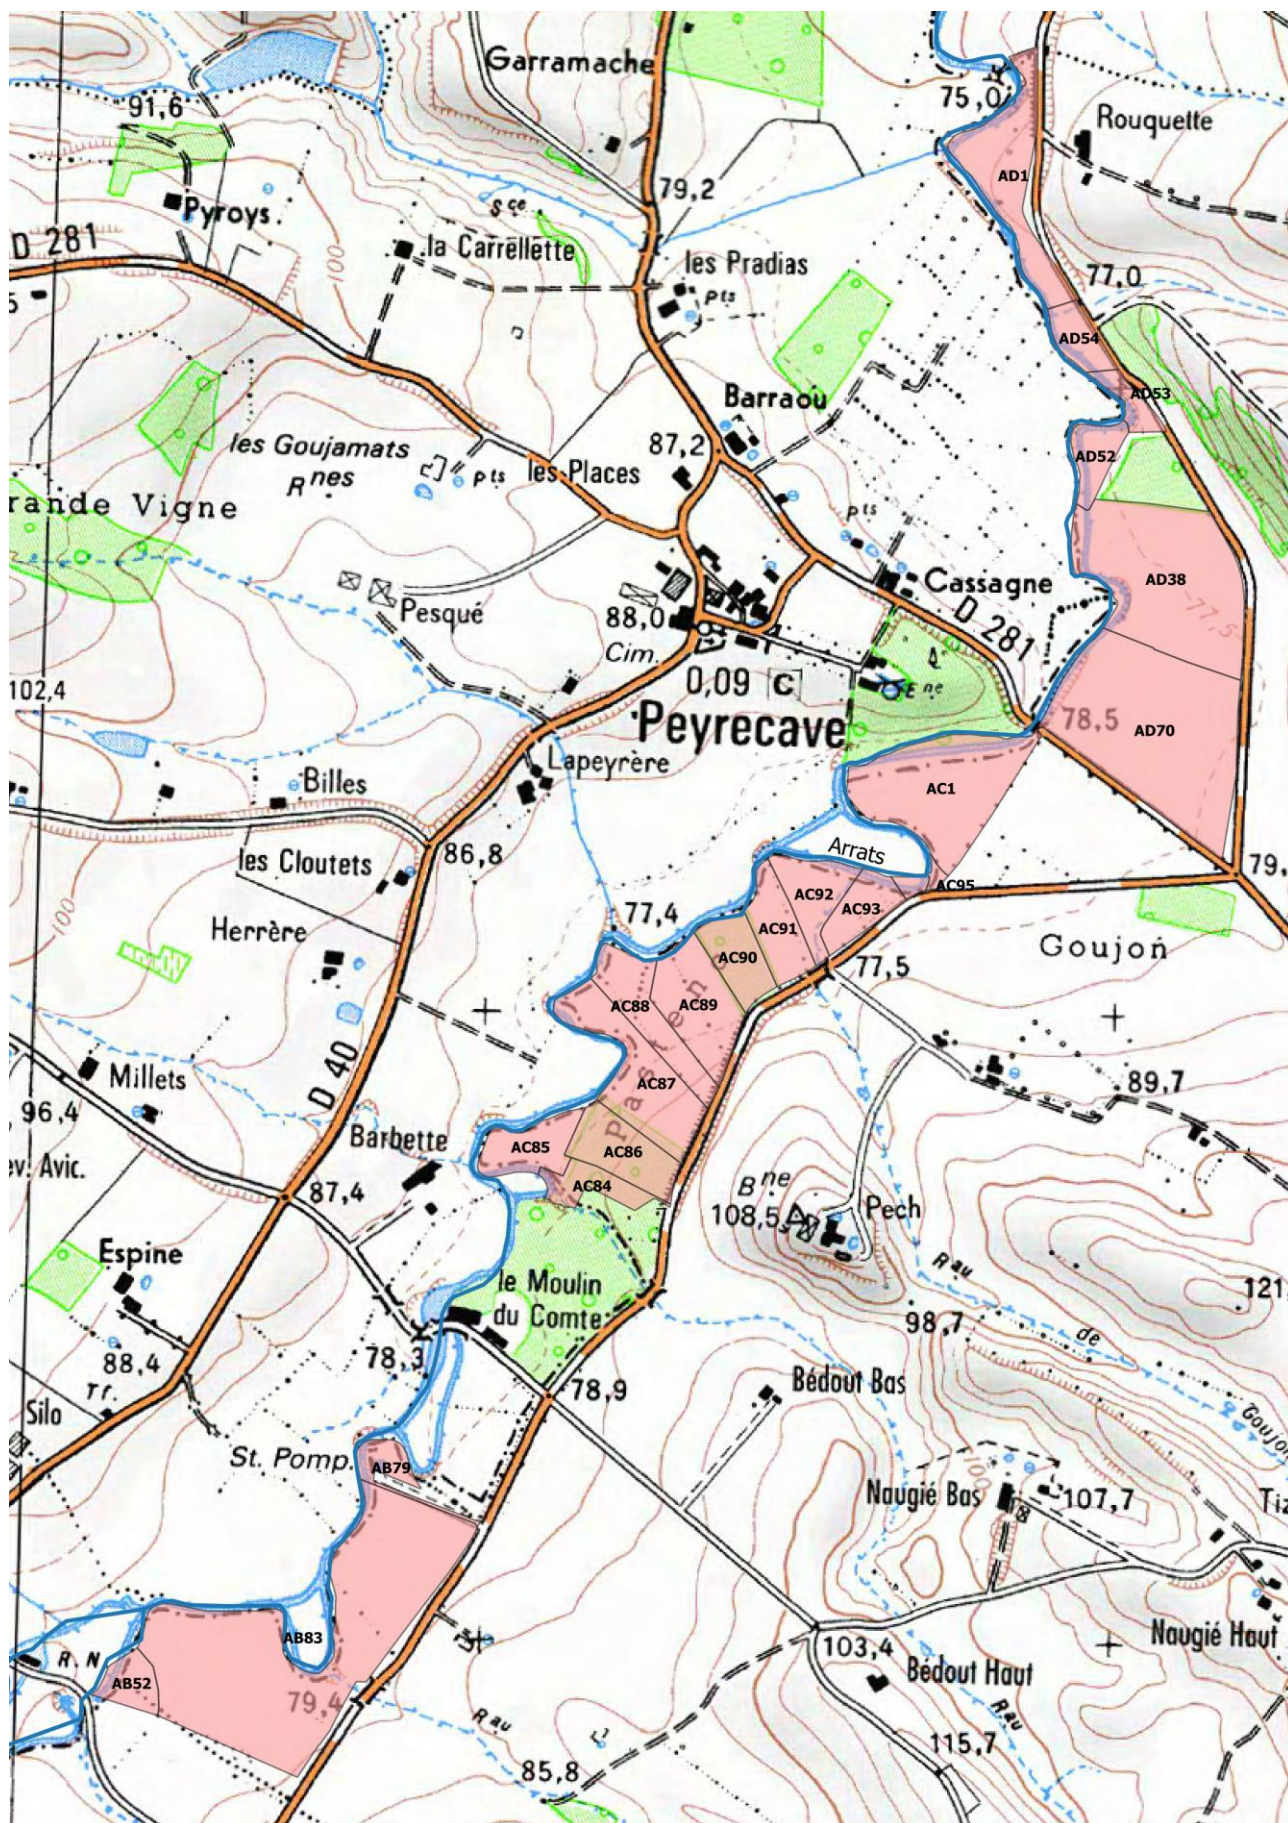

L'Arrats, du barrage-réservoir de l'Astarac au confluent de la Garonne,
Commune de Saint-Antoine

BASSIN VERSANT DE L'ARRATS

DEPARTEMENT DU TARN-ET-GARONNE

L'Arrats, du barrage-réservoir de l'Astarac au confluent de la Garonne, Commune de Gramont

L'Arrats, du barrage-réservoir de l'Astarac au confluent de la Garonne,
Commune de Marsac

L'Arrats, du barrage-réservoir de l'Astarac au confluent de la Garonne,
Commune de Poupas

L'Arrats, du barrage-réservoir de l'Astarac au confluent de la Garonne,
Commune de Lachapelle

La Lavassère, Commune de Mauroux

La Lavassère, Commune d'Avezan

La Lavassère, Commune de Saint-Créac

La Lavassère, Commune de Saint-Clar

Ruisseau de Gélon (FRFRR213A 6), Commune de Tournecoupe

Ruisseau de Gélon, Commune de Saint-Léonard