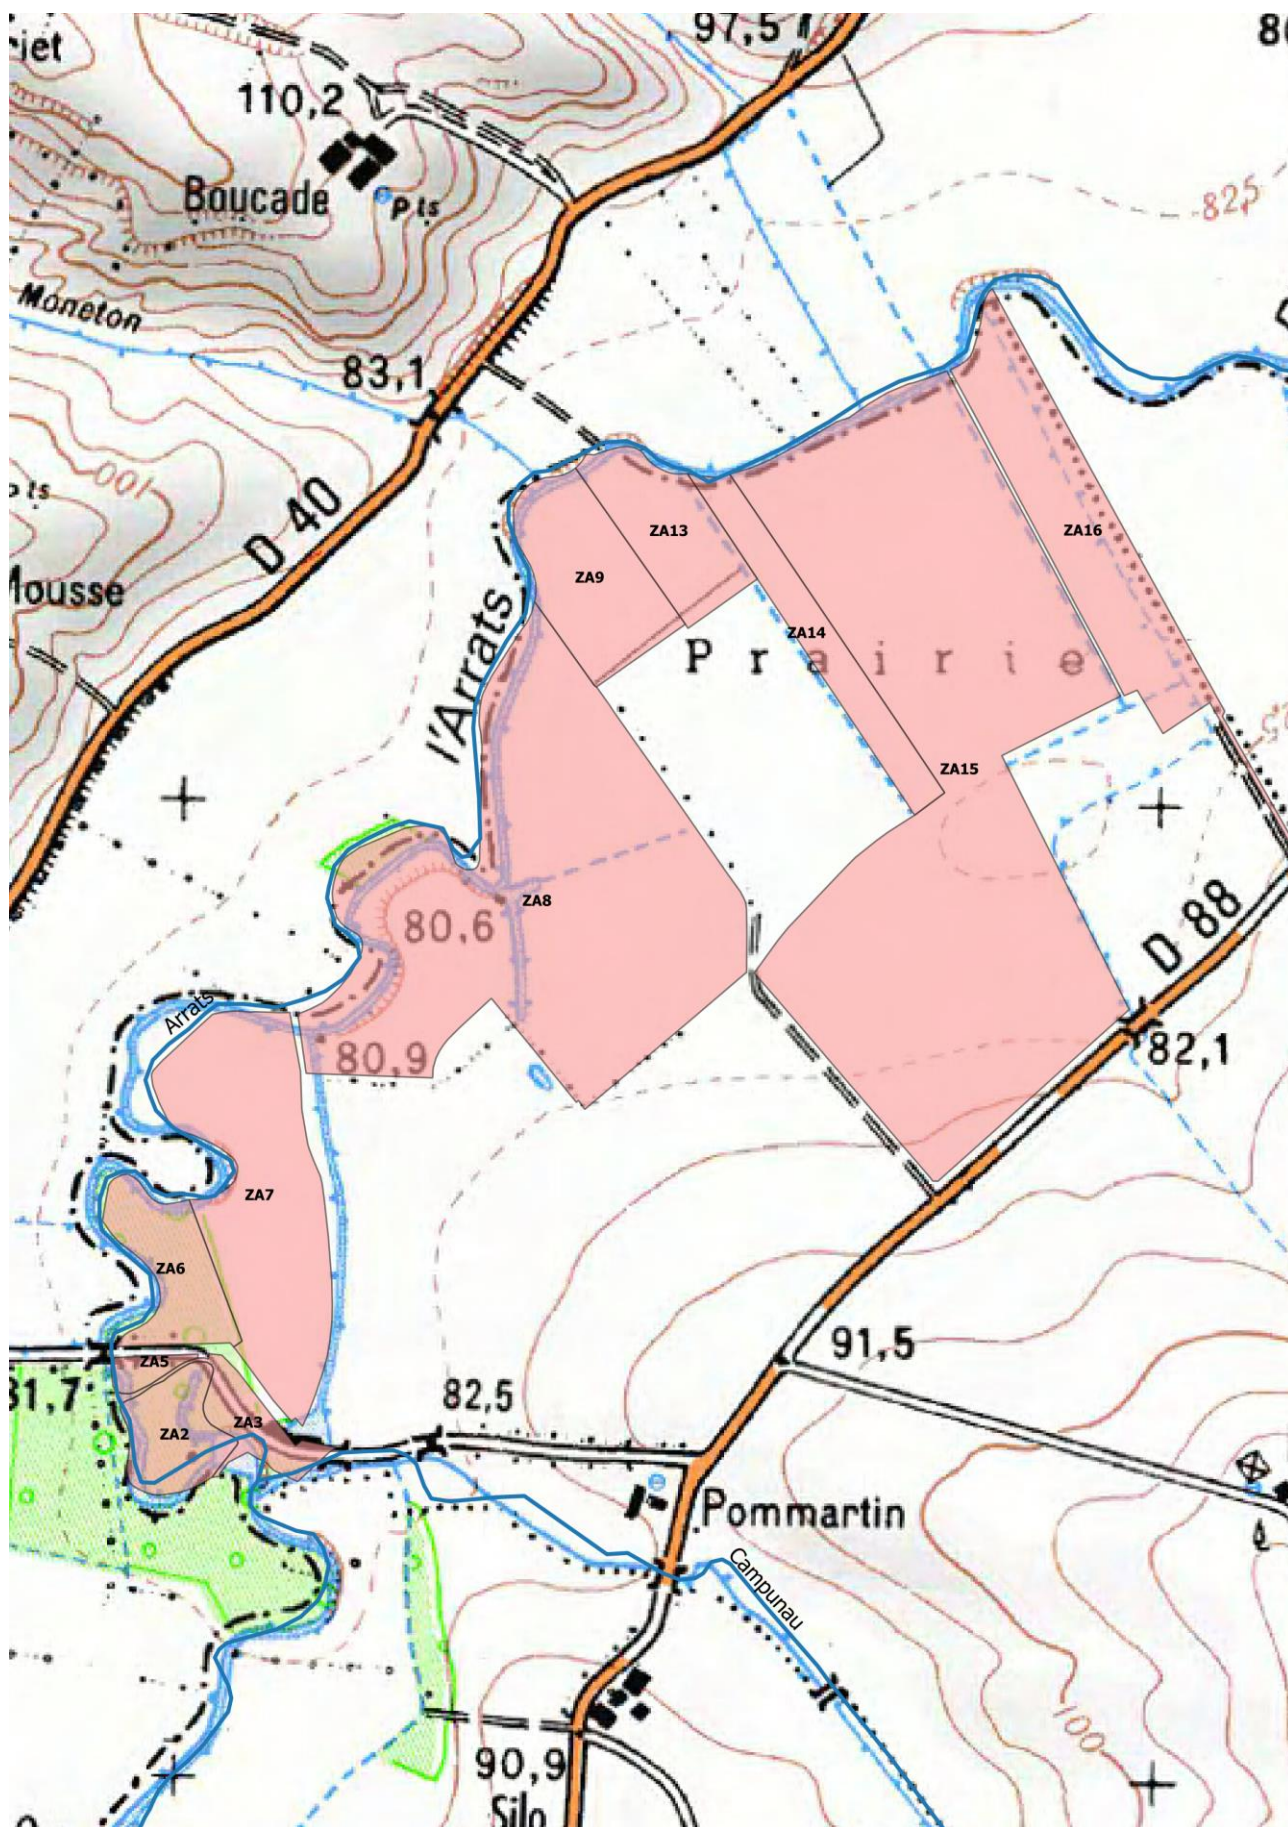

L'Arrats, du barrage-réservoir de l'Astarac au confluent de la Garonne,
Commune de Saint-Antoine

BASSIN VERSANT DE L'ARRATS

DEPARTEMENT DU TARN-ET-GARONNE

L'Arrats, du barrage-réservoir de l'Astarac au confluent de la Garonne, Commune de Gramont

L'Arrats, du barrage-réservoir de l'Astarac au confluent de la Garonne,
Commune de Marsac

L'Arrats, du barrage-réservoir de l'Astarac au confluent de la Garonne,
Commune de Poupas

L'Arrats, du barrage-réservoir de l'Astarac au confluent de la Garonne,
Commune de Lachapelle

L'Arrats, du barrage-réservoir de l'Astarac au confluent de la Garonne,
Commune de Mansonville

L'Arrats, du barrage-réservoir de l'Astarac au confluent de la Garonne,
Commune de Saint-Cirice

L'Arrats, du barrage-réservoir de l'Astarac au confluent de la Garonne,
Commune d'Auvillar

La Lavassère, Commune de Mauroux

La Lavassère, Commune d'Avezan

La Lavassère, Commune de Saint-Créac

La Lavassère, Commune de Saint-Clar

Ruisseau de Gélon (FRFRR213A 6), Commune de Tournecoupe

Ruisseau de Gélon, Commune de Saint-Léonard