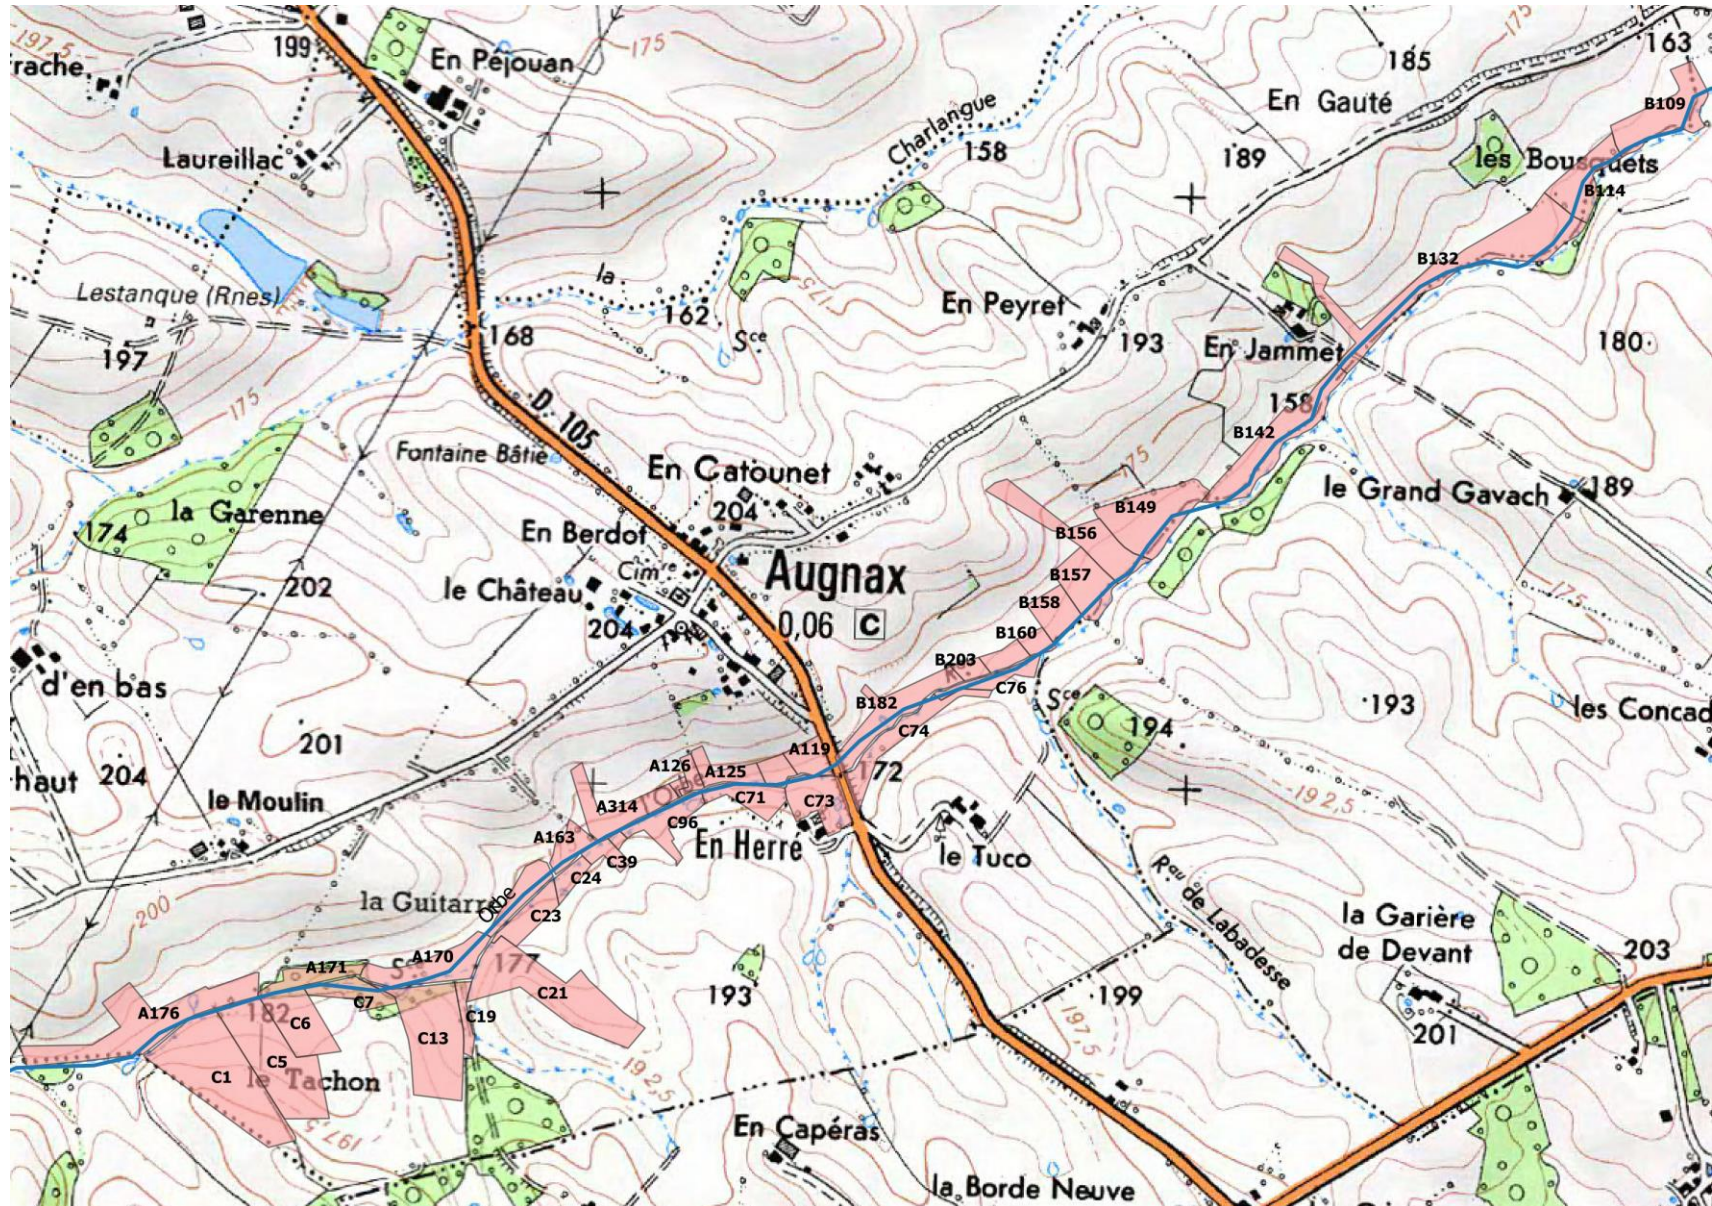

L'Arrats, du barrage-réservoir de l'Astarac au confluent de la Garonne,
Commune de Saint-Loup

BASSIN VERSANT DE L'ARRATS

DEPARTEMENT DU GERS

L'Orbe (FRFR616), Commune de Crastes

L'Orbe, Commune d'Augnax

L'Orbe, Commune de Saint-Antonin