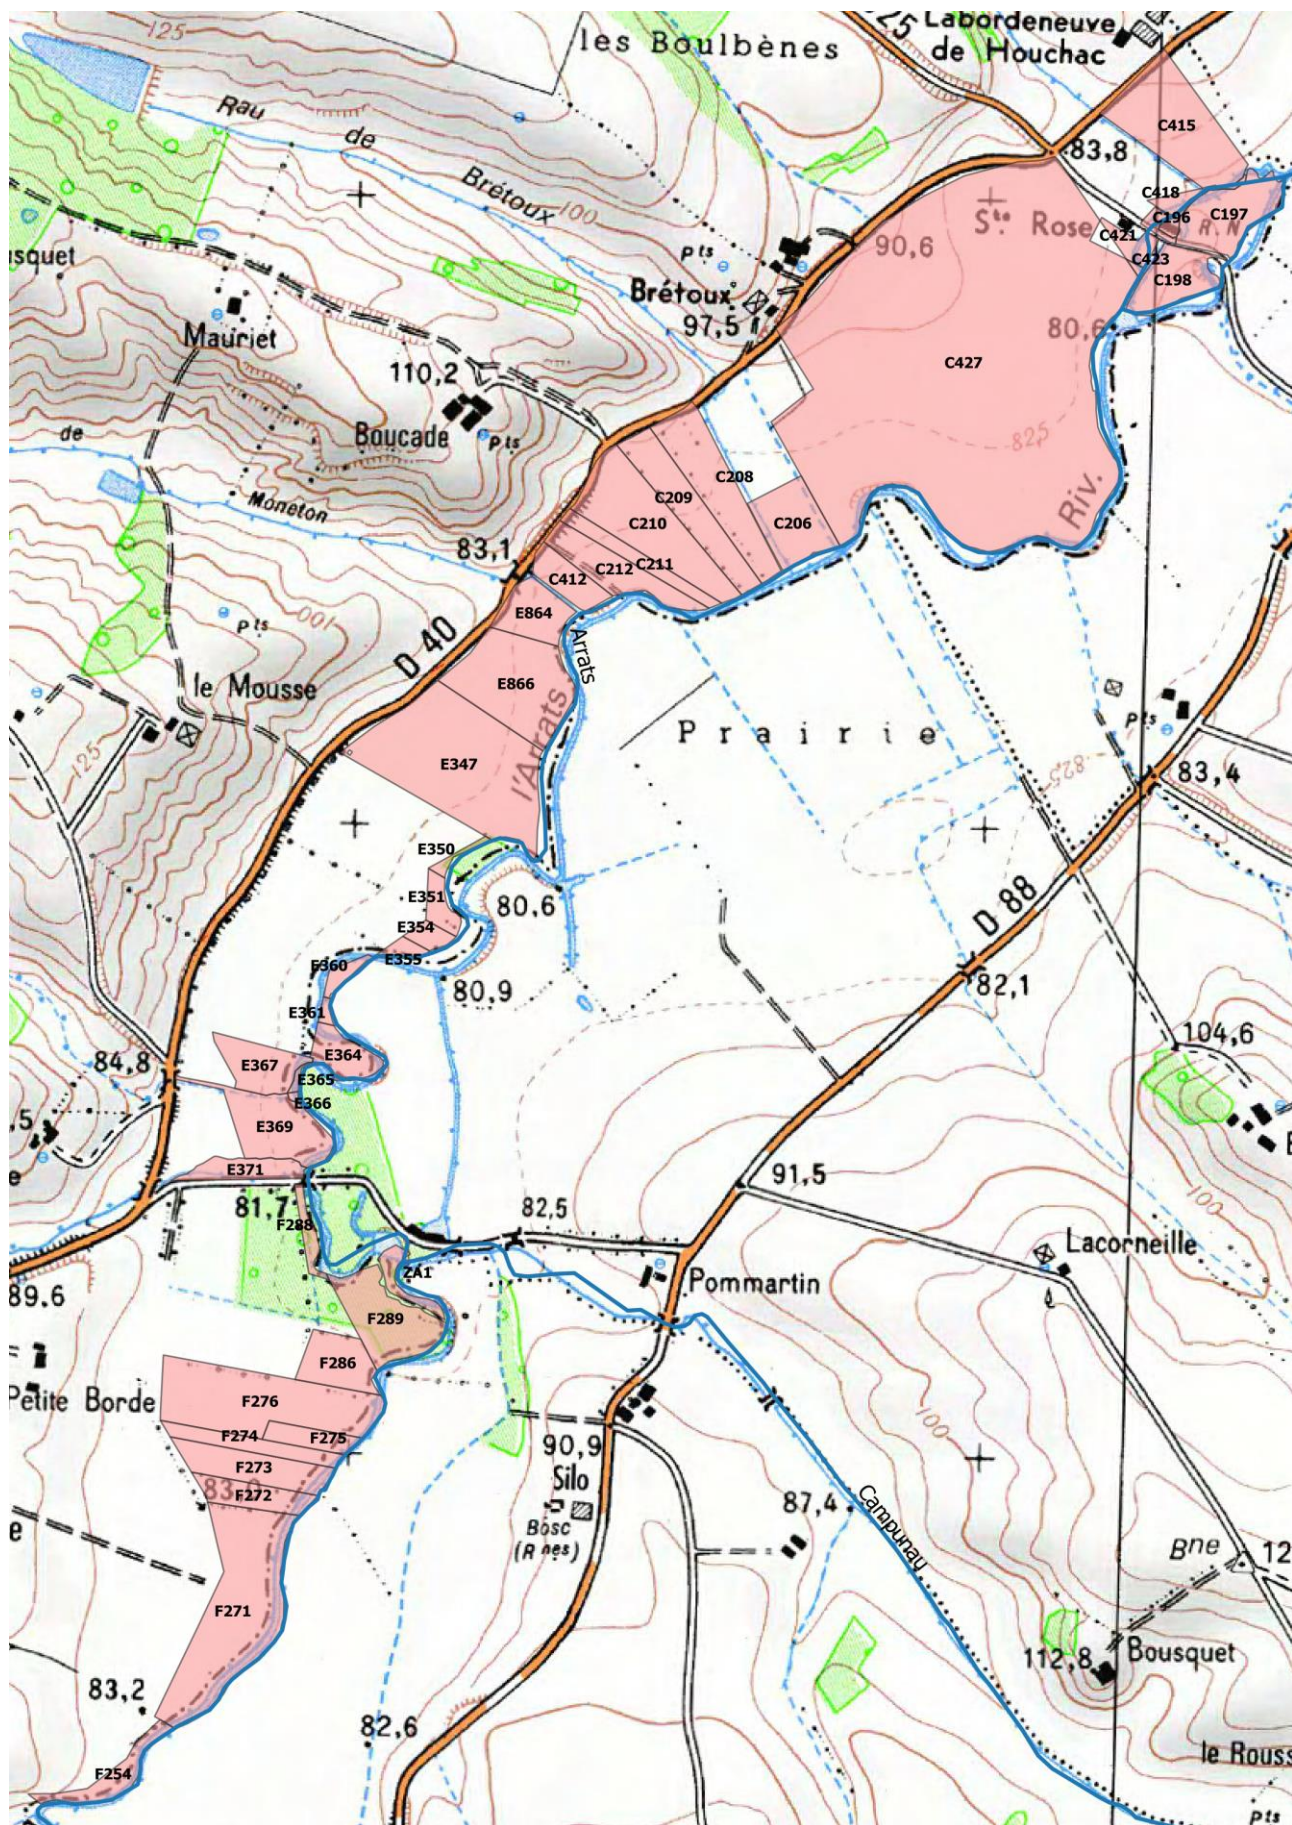

L'Arrats, du barrage-réservoir de l'Astarac au confluent de la Garonne,
Commune de Saint-Clar

L'Arrats, du barrage-réservoir de l'Astarac au confluent de la Garonne,
Commune de Saint-Créac

L'Arrats, du barrage-réservoir de l'Astarac au confluent de la Garonne,
Commune de L'Isle-Bouzon

**L'Arrats, du barrage-réservoir de l'Astarac au confluent de la Garonne,
Commune de Plieux**

L'Arrats, du barrage-réservoir de l'Astarac au confluent de la Garonne,
Commune de Miradoux

L'Arrats, du barrage-réservoir de l'Astarac au confluent de la Garonne,
Commune de Peyrecave

La Lavassère, Commune de Mauroux

La Lavassère, Commune d'Avezan

La Lavassère, Commune de Saint-Créac

La Lavassère, Commune de Saint-Clar

Ruisseau de Gélon (FRFRR213A 6), Commune de Tournecoupe

Ruisseau de Gélon, Commune de Saint-Léonard