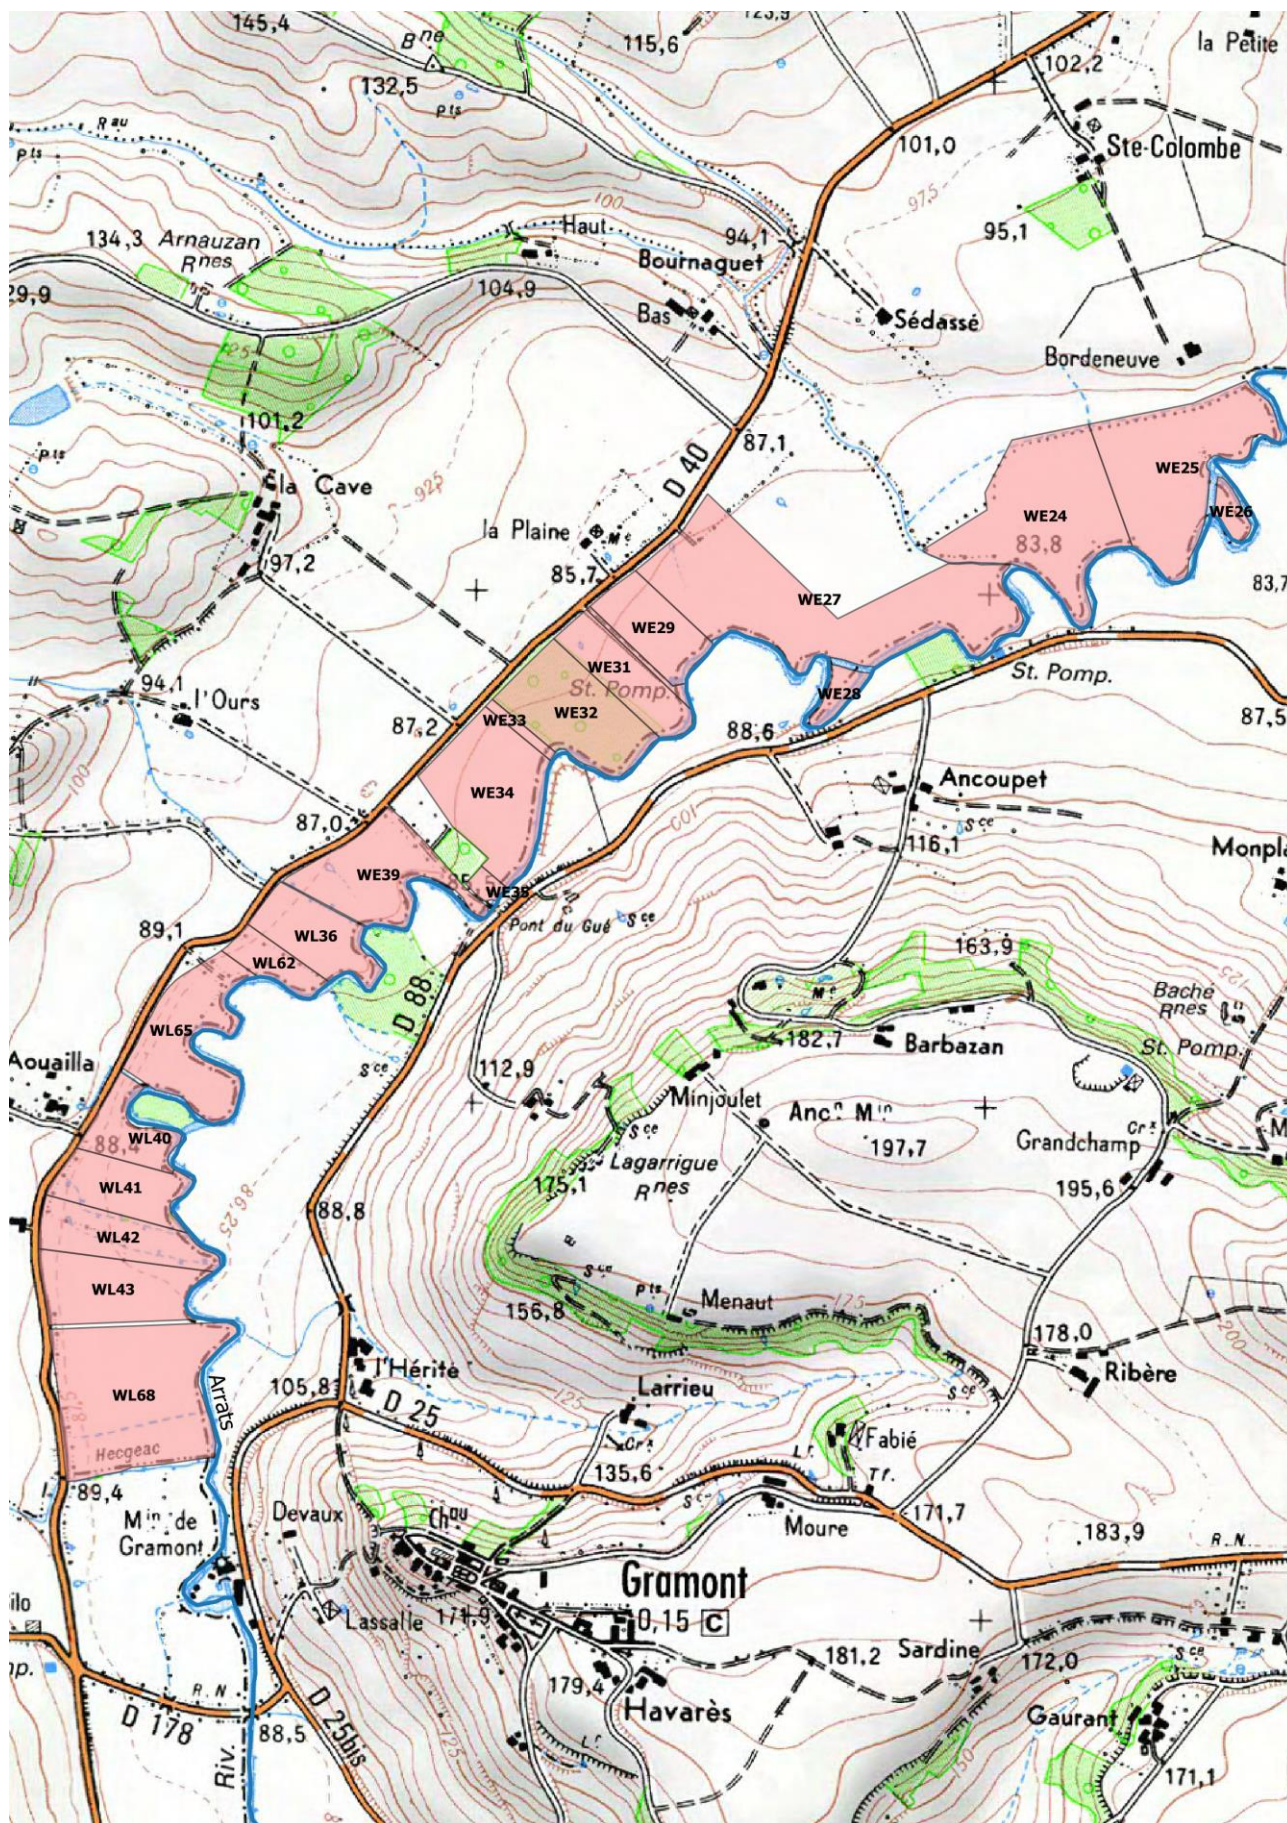

L'Arrats, du barrage-réservoir de l'Astarac au confluent de la Garonne,
Commune de Saint-Clar

L'Arrats, du barrage-réservoir de l'Astarac au confluent de la Garonne,
Commune de Saint-Créac

L'Arrats, du barrage-réservoir de l'Astarac au confluent de la Garonne,
Commune de L'Isle-Bouzon

**L'Arrats, du barrage-réservoir de l'Astarac au confluent de la Garonne,
Commune de Plieux**

L'Arrats, du barrage-réservoir de l'Astarac au confluent de la Garonne,
Commune de Miradoux

L'Arrats, du barrage-réservoir de l'Astarac au confluent de la Garonne,
Commune de Peyrecave

L'Arrats, du barrage-réservoir de l'Astarac au confluent de la Garonne,
Commune de Saint-Antoine

BASSIN VERSANT DE L'ARRATS

DEPARTEMENT DU TARN-ET-GARONNE

L'Arrats, du barrage-réservoir de l'Astarac au confluent de la Garonne, Commune de Gramont

La Lavassère, Commune de Mauroux

La Lavassère, Commune d'Avezan

La Lavassère, Commune de Saint-Créac

La Lavassère, Commune de Saint-Clar

Ruisseau de Gélon (FRFRR213A 6), Commune de Tournecoupe

Ruisseau de Gélon, Commune de Saint-Léonard