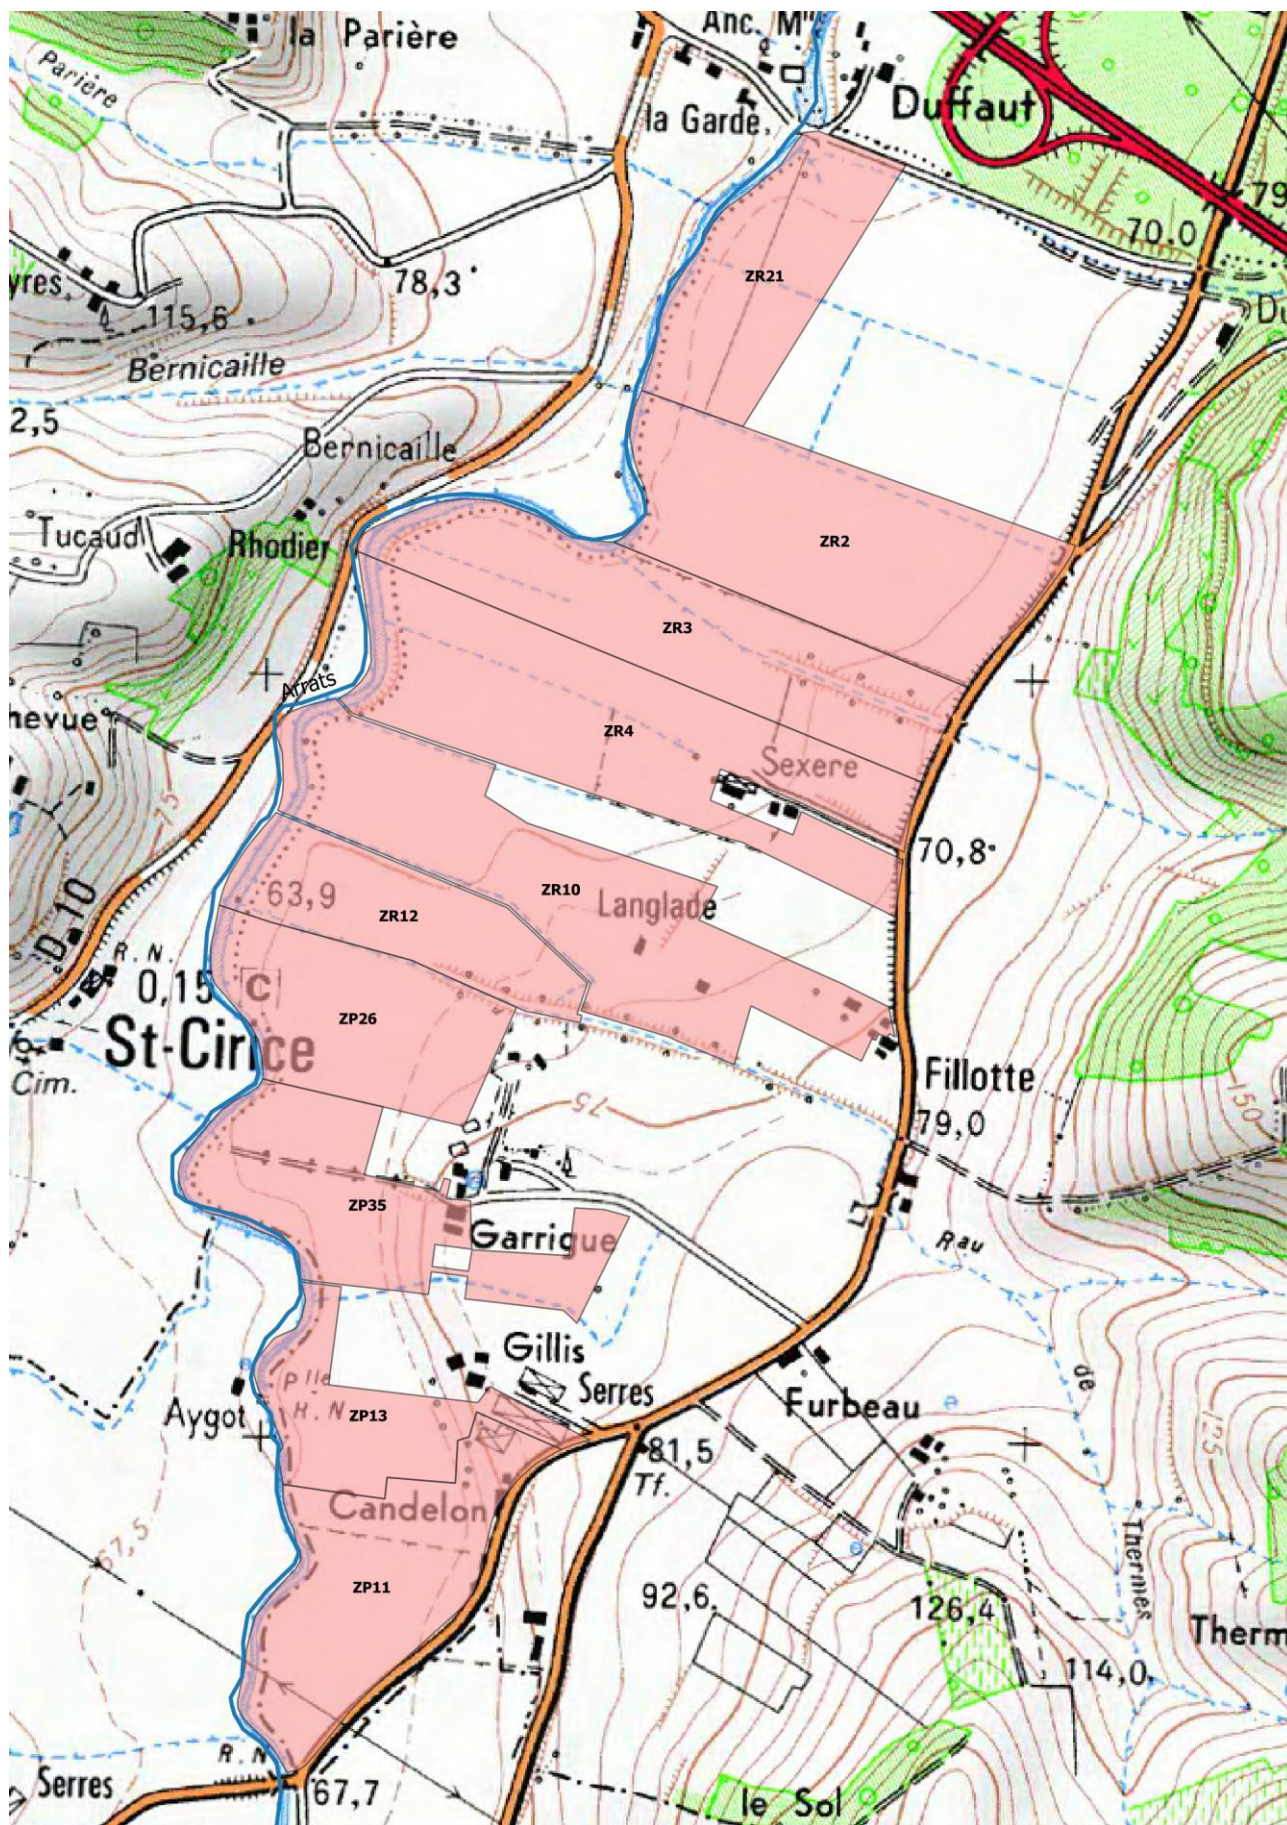

L'Arrats, du barrage-réservoir de l'Astarac au confluent de la Garonne,
Commune de Marsac

L'Arrats, du barrage-réservoir de l'Astarac au confluent de la Garonne,
Commune de Poupas

L'Arrats, du barrage-réservoir de l'Astarac au confluent de la Garonne,
Commune de Lachapelle

L'Arrats, du barrage-réservoir de l'Astarac au confluent de la Garonne,
Commune de Mansonville

L'Arrats, du barrage-réservoir de l'Astarac au confluent de la Garonne,
Commune de Saint-Cirice

L'Arrats, du barrage-réservoir de l'Astarac au confluent de la Garonne,
Commune d'Auvillar

La Lavassère, Commune de Mauroux

La Lavassère, Commune d'Avezan

La Lavassère, Commune de Saint-Créac

La Lavassère, Commune de Saint-Clar

Ruisseau de Gélon (FRFRR213A 6), Commune de Tournecoupe

Ruisseau de Gélon, Commune de Saint-Léonard