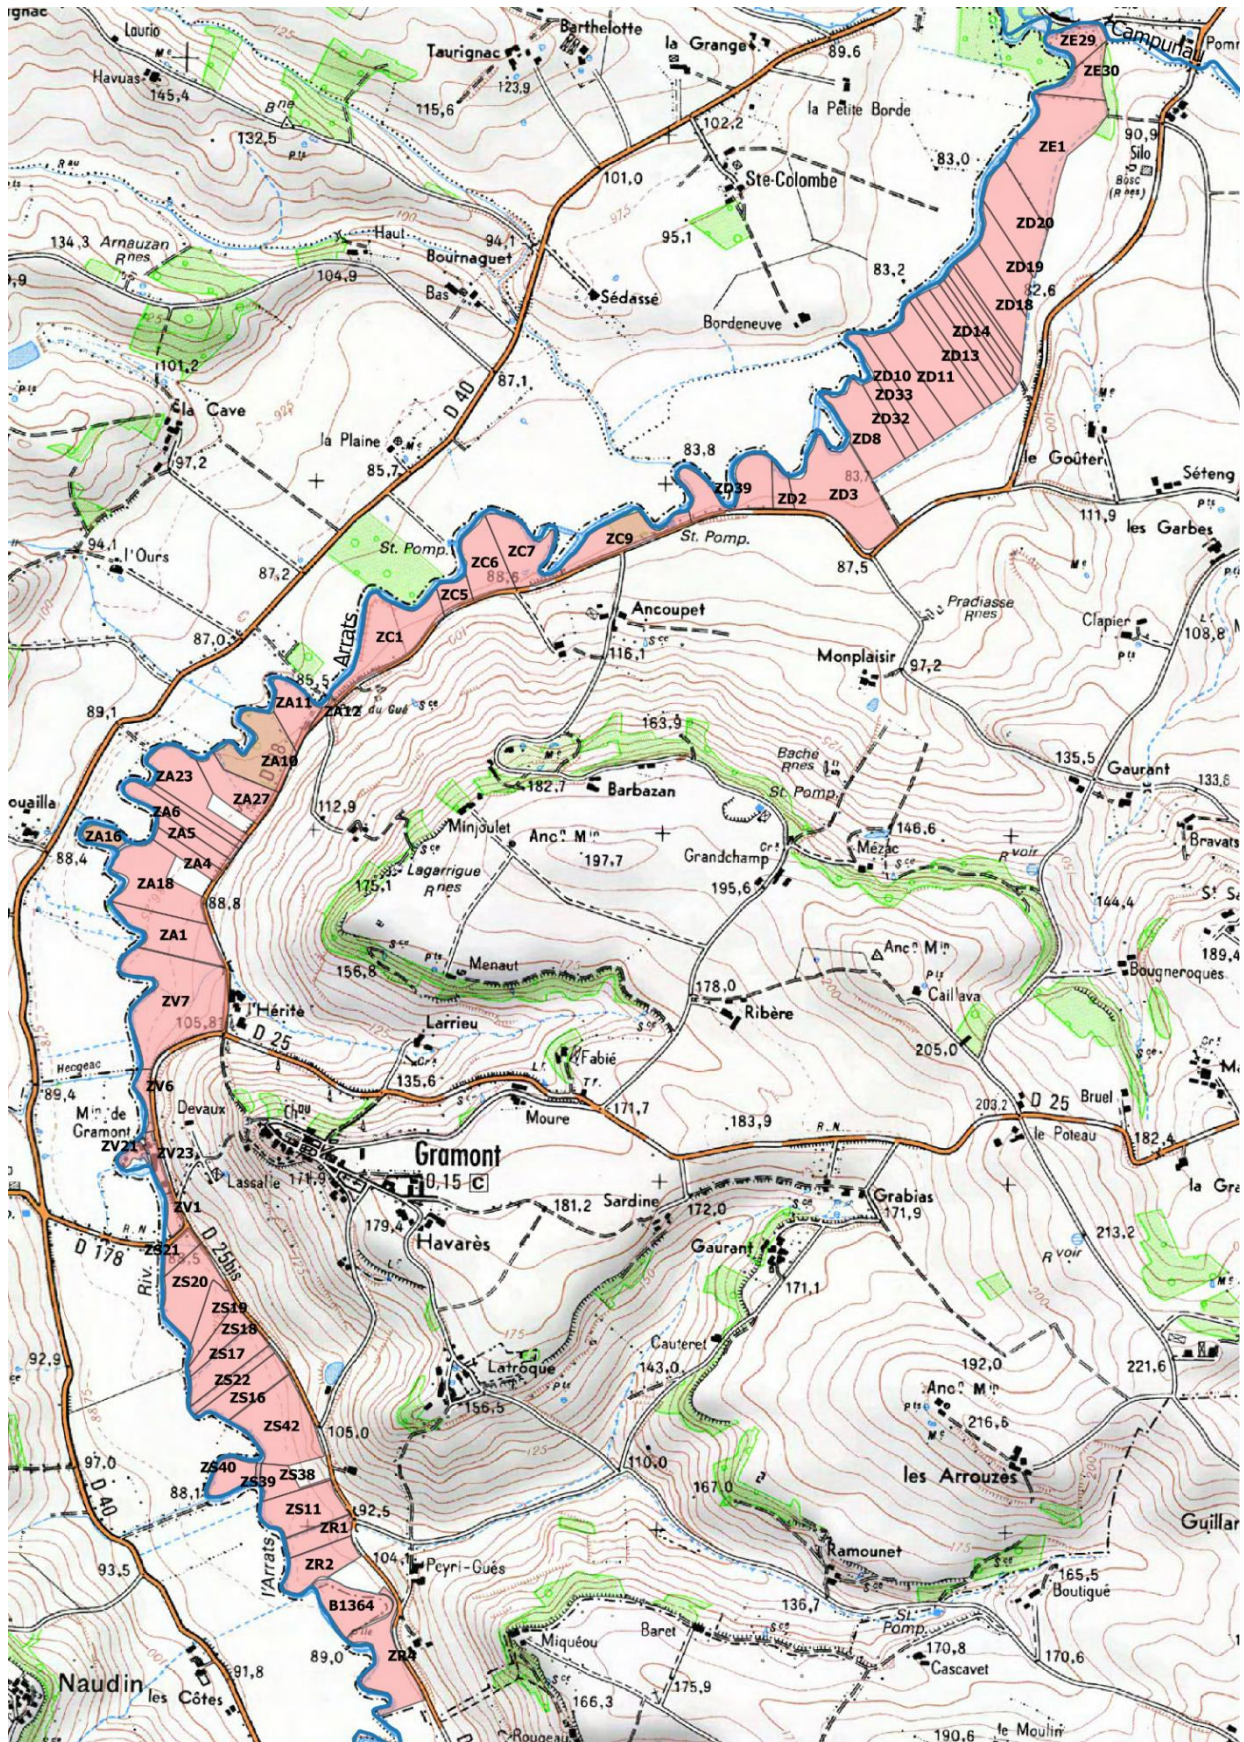

**L'Arrats, du barrage-réservoir de l'Astarac au confluent de la Garonne,
Commune de Plieux**

L'Arrats, du barrage-réservoir de l'Astarac au confluent de la Garonne,
Commune de Miradoux

L'Arrats, du barrage-réservoir de l'Astarac au confluent de la Garonne,
Commune de Peyrecave

L'Arrats, du barrage-réservoir de l'Astarac au confluent de la Garonne,
Commune de Saint-Antoine

BASSIN VERSANT DE L'ARRATS

DEPARTEMENT DU TARN-ET-GARONNE

L'Arrats, du barrage-réservoir de l'Astarac au confluent de la Garonne, Commune de Gramont

L'Arrats, du barrage-réservoir de l'Astarac au confluent de la Garonne,
Commune de Marsac

L'Arrats, du barrage-réservoir de l'Astarac au confluent de la Garonne,
Commune de Poupas

L'Arrats, du barrage-réservoir de l'Astarac au confluent de la Garonne,
Commune de Lachapelle

La Lavassère, Commune de Mauroux

La Lavassère, Commune d'Avezan

La Lavassère, Commune de Saint-Créac

La Lavassère, Commune de Saint-Clar

Ruisseau de Gélon (FRFRR213A 6), Commune de Tournecoupe

Ruisseau de Gélon, Commune de Saint-Léonard