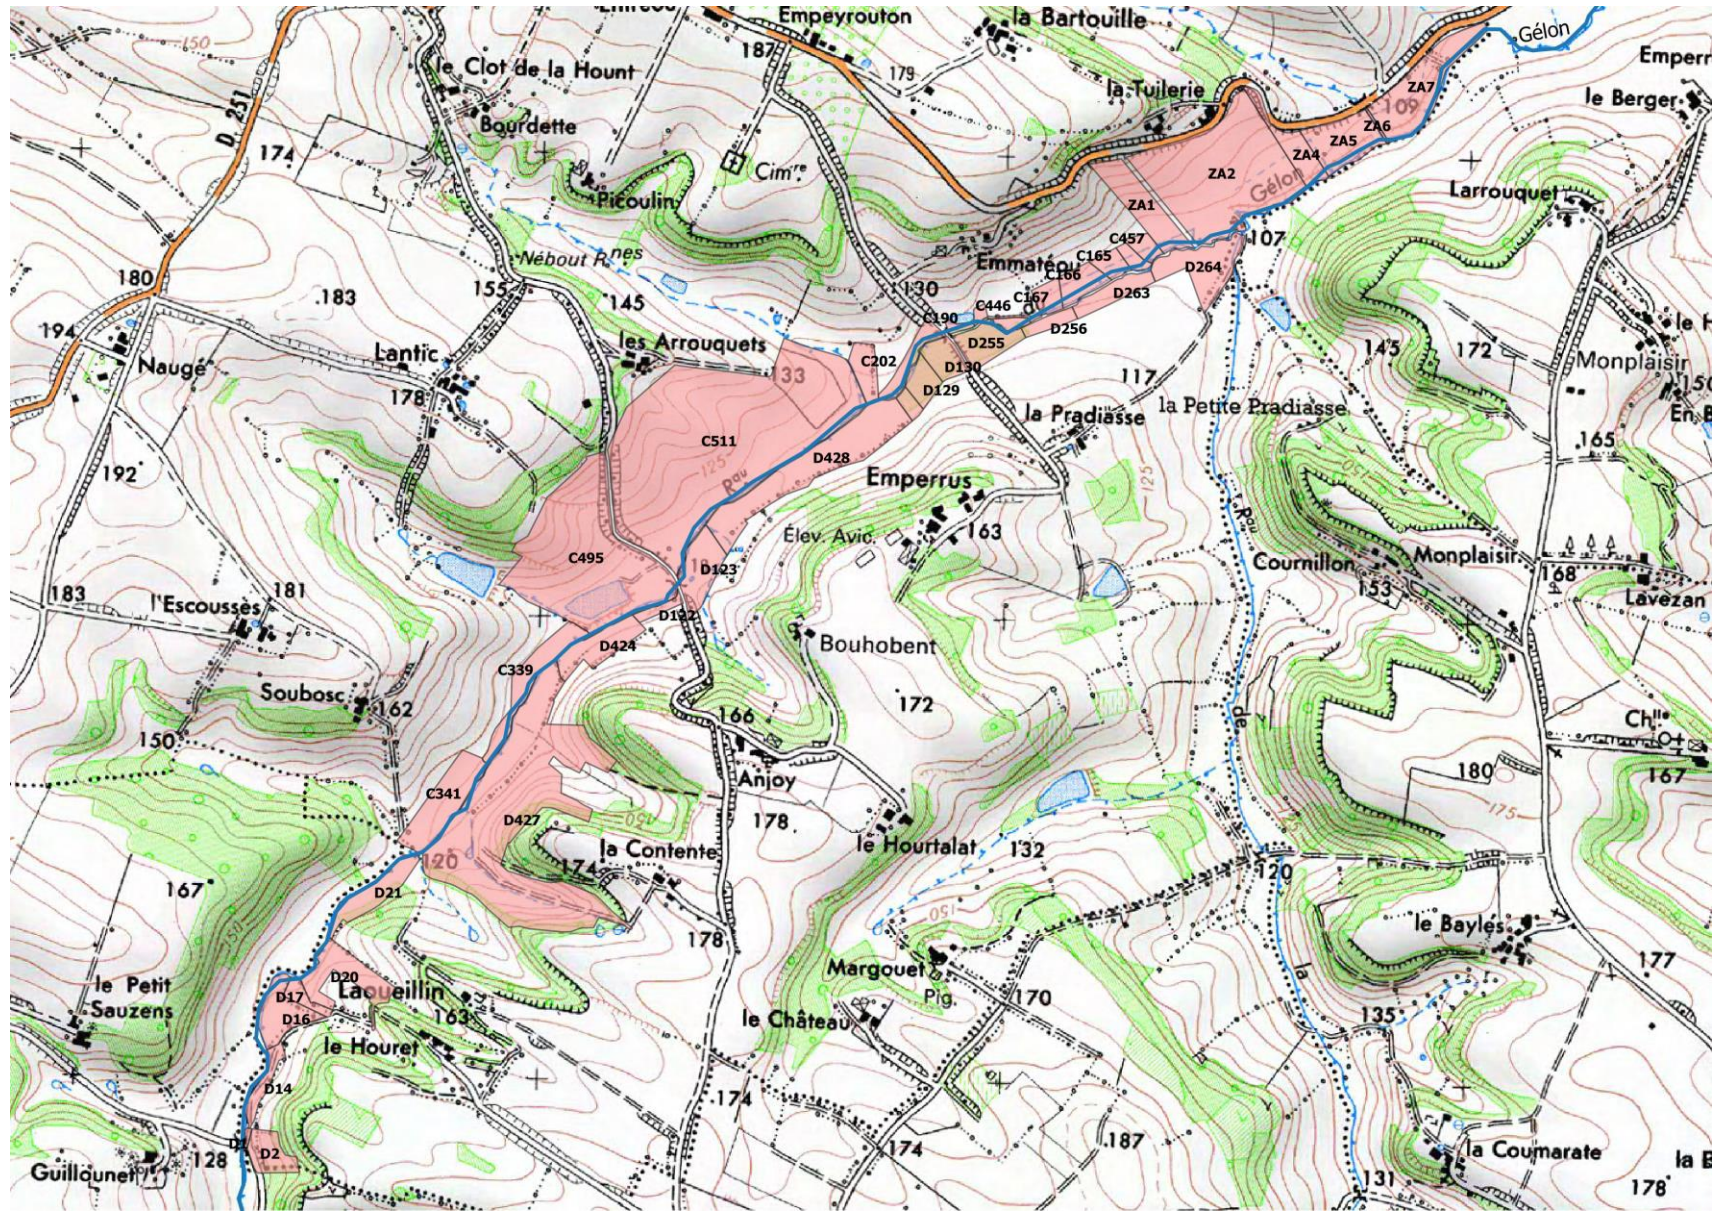

La Lavassère, Commune de Mauroux

La Lavassère, Commune d'Avezan

La Lavassère, Commune de Saint-Créac

La Lavassère, Commune de Saint-Clar

Ruisseau de Gélon (FRFRR213A 6), Commune de Tournecoupe

Ruisseau de Gélon, Commune de Saint-Léonard