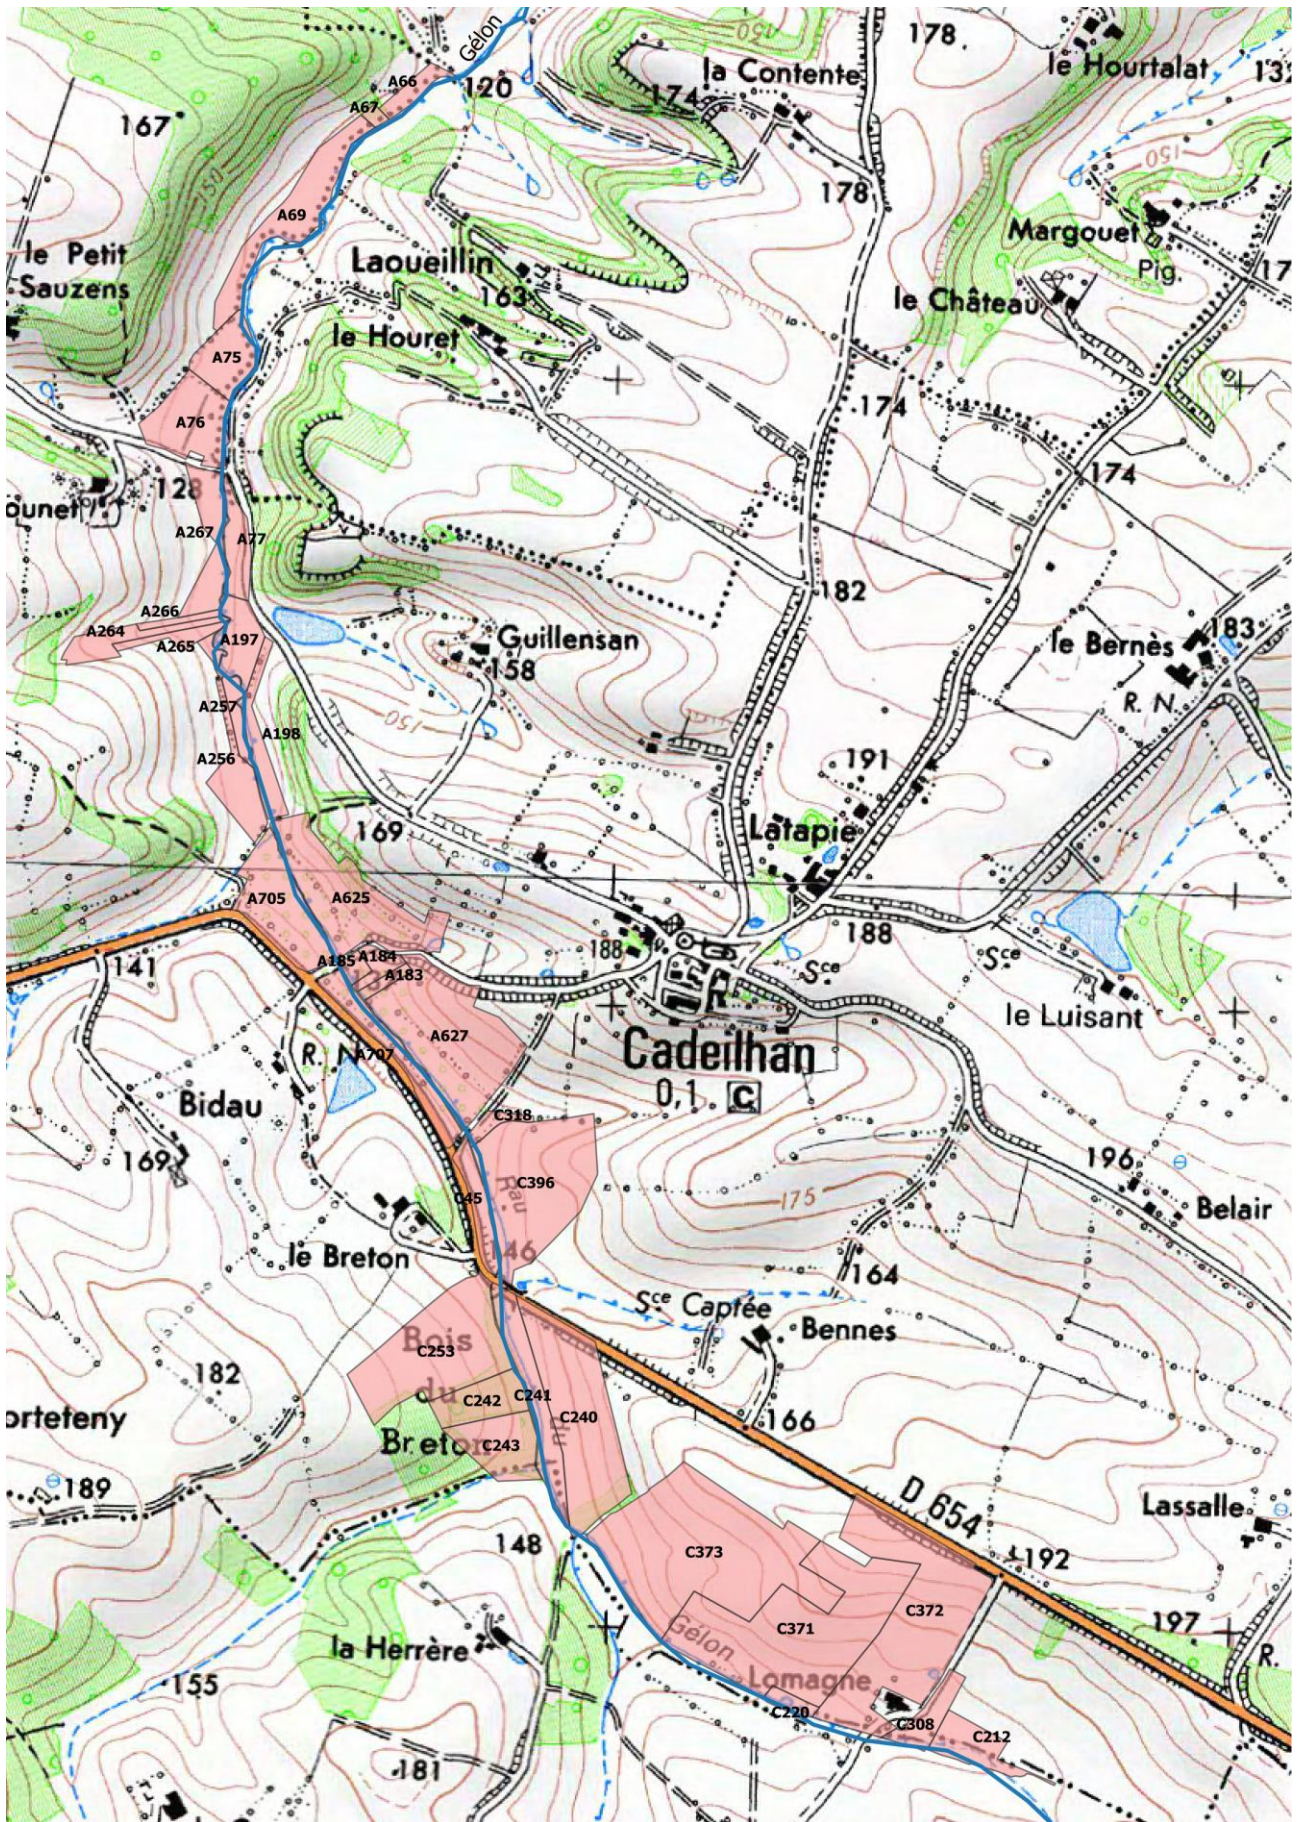

Ruisseau de Gélon, Commune de Cadleihan