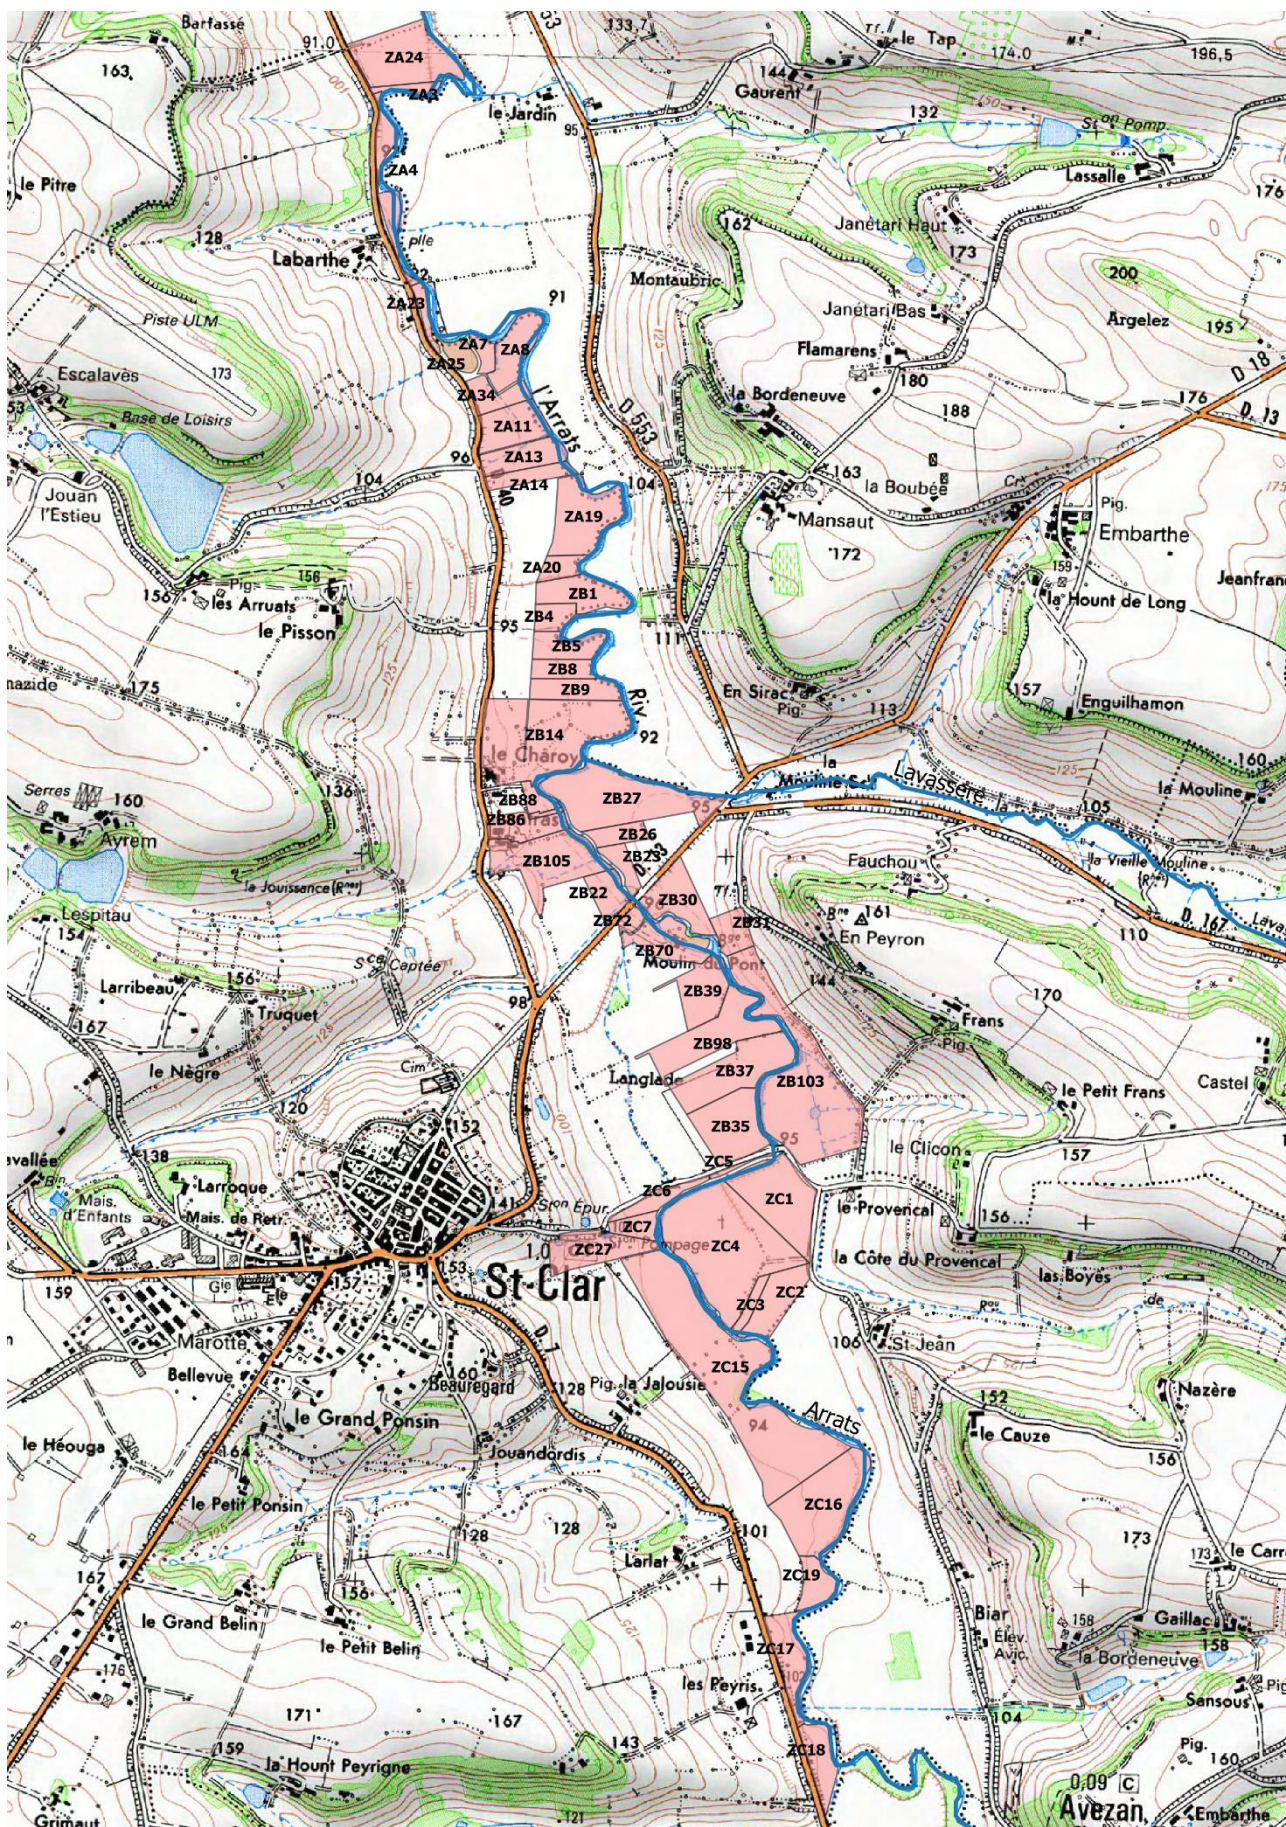

L'Arrats, du barrage-réservoir de l'Astarac au confluent de la Garonne,
Commune de Saint-Clar

L'Arrats, du barrage-réservoir de l'Astarac au confluent de la Garonne,
Commune de Saint-Créac

L'Arrats, du barrage-réservoir de l'Astarac au confluent de la Garonne,
Commune de L'Isle-Bouzon

**L'Arrats, du barrage-réservoir de l'Astarac au confluent de la Garonne,
Commune de Plieux**

L'Arrats, du barrage-réservoir de l'Astarac au confluent de la Garonne,
Commune de Miradoux

L'Arrats, du barrage-réservoir de l'Astarac au confluent de la Garonne,
Commune de Peyrecave

L'Arrats, du barrage-réservoir de l'Astarac au confluent de la Garonne,
Commune de Saint-Antoine

BASSIN VERSANT DE L'ARRATS

DEPARTEMENT DU TARN-ET-GARONNE

L'Arrats, du barrage-réservoir de l'Astarac au confluent de la Garonne, Commune de Gramont

La Lavassère, Commune de Mauroux

La Lavassère, Commune d'Avezan

La Lavassère, Commune de Saint-Créac

La Lavassère, Commune de Saint-Clar

Ruisseau de Gélon (FRFRR213A 6), Commune de Tournecoupe

Ruisseau de Gélon, Commune de Saint-Léonard