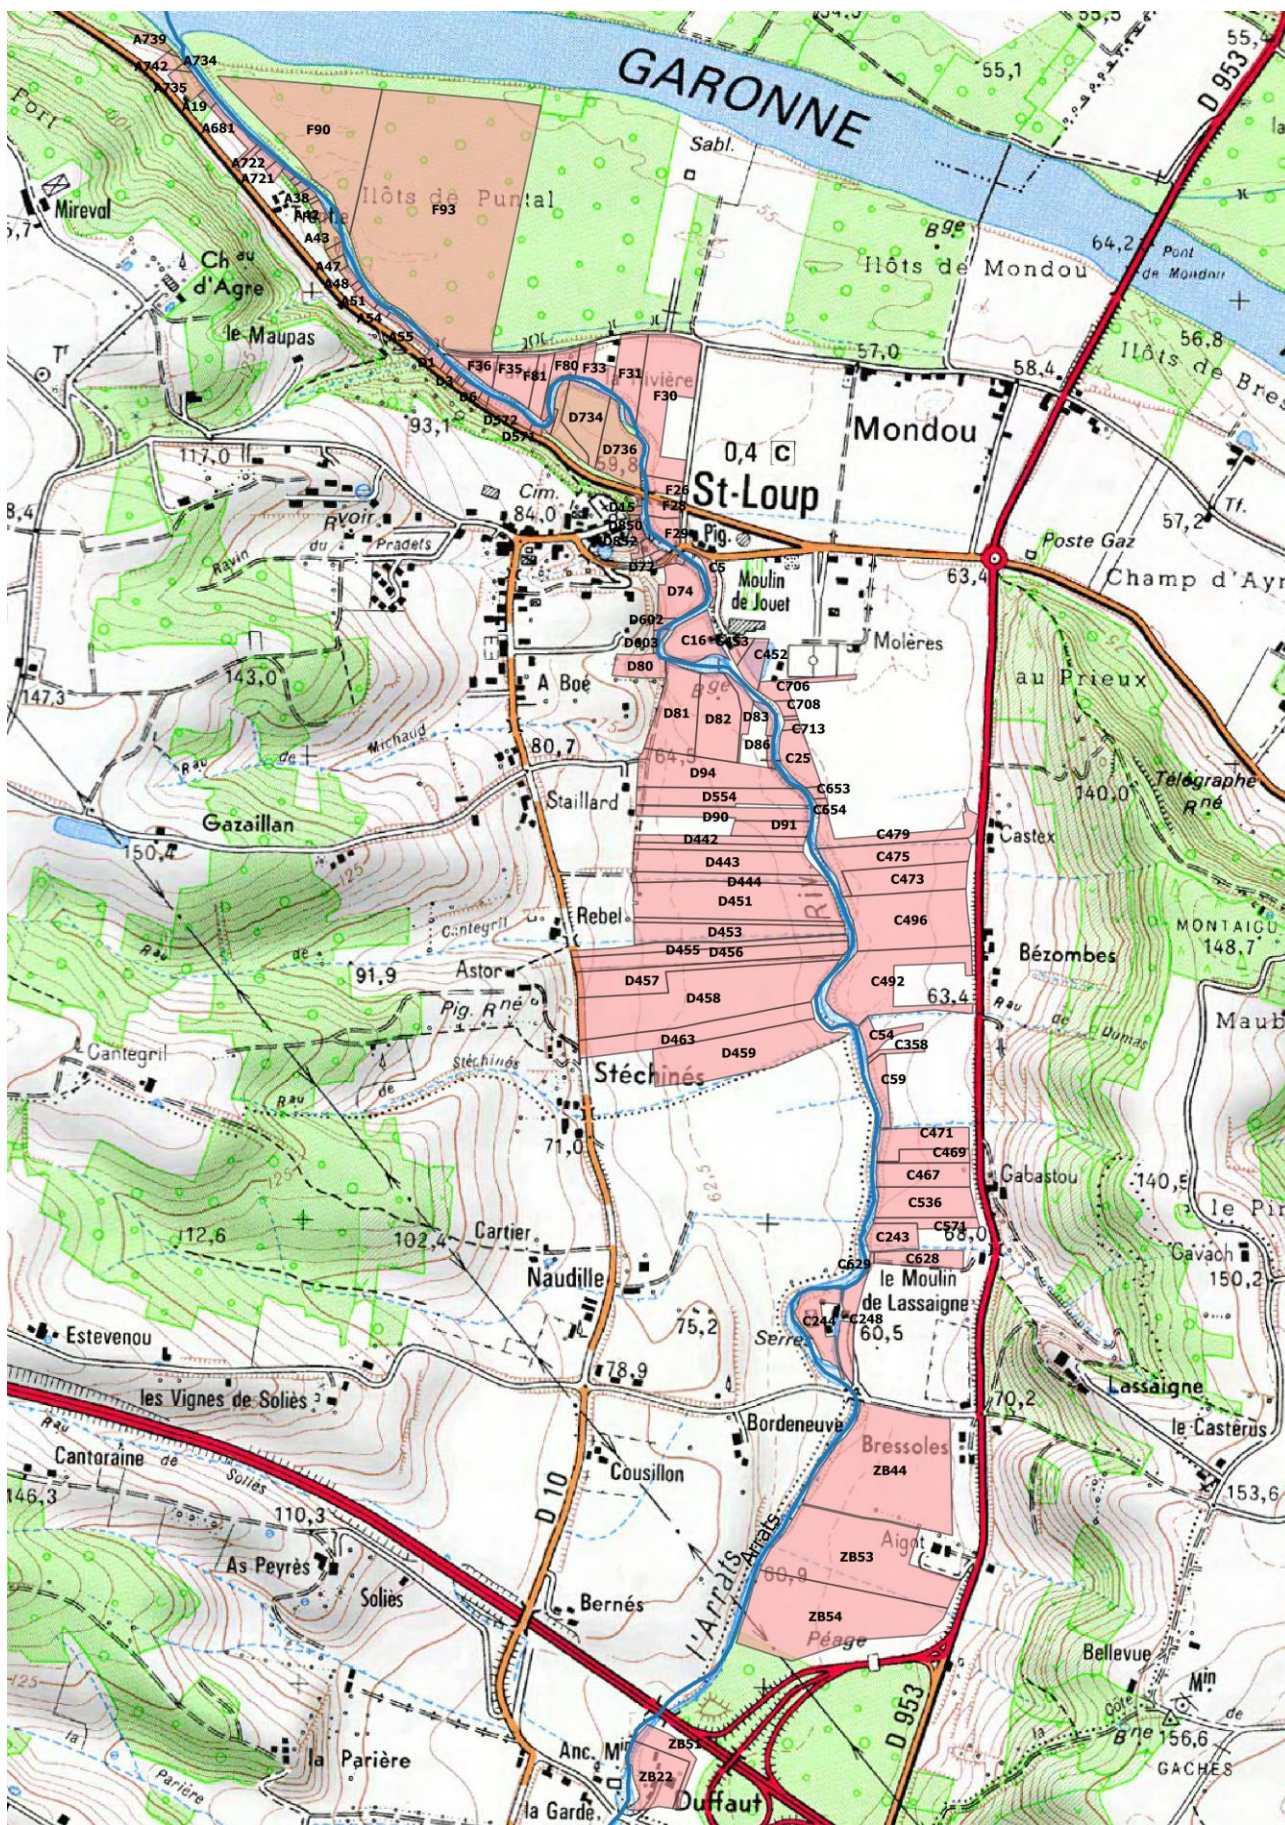

L'Arrats, du barrage-réservoir de l'Astarac au confluent de la Garonne,
Commune de Saint-Loup