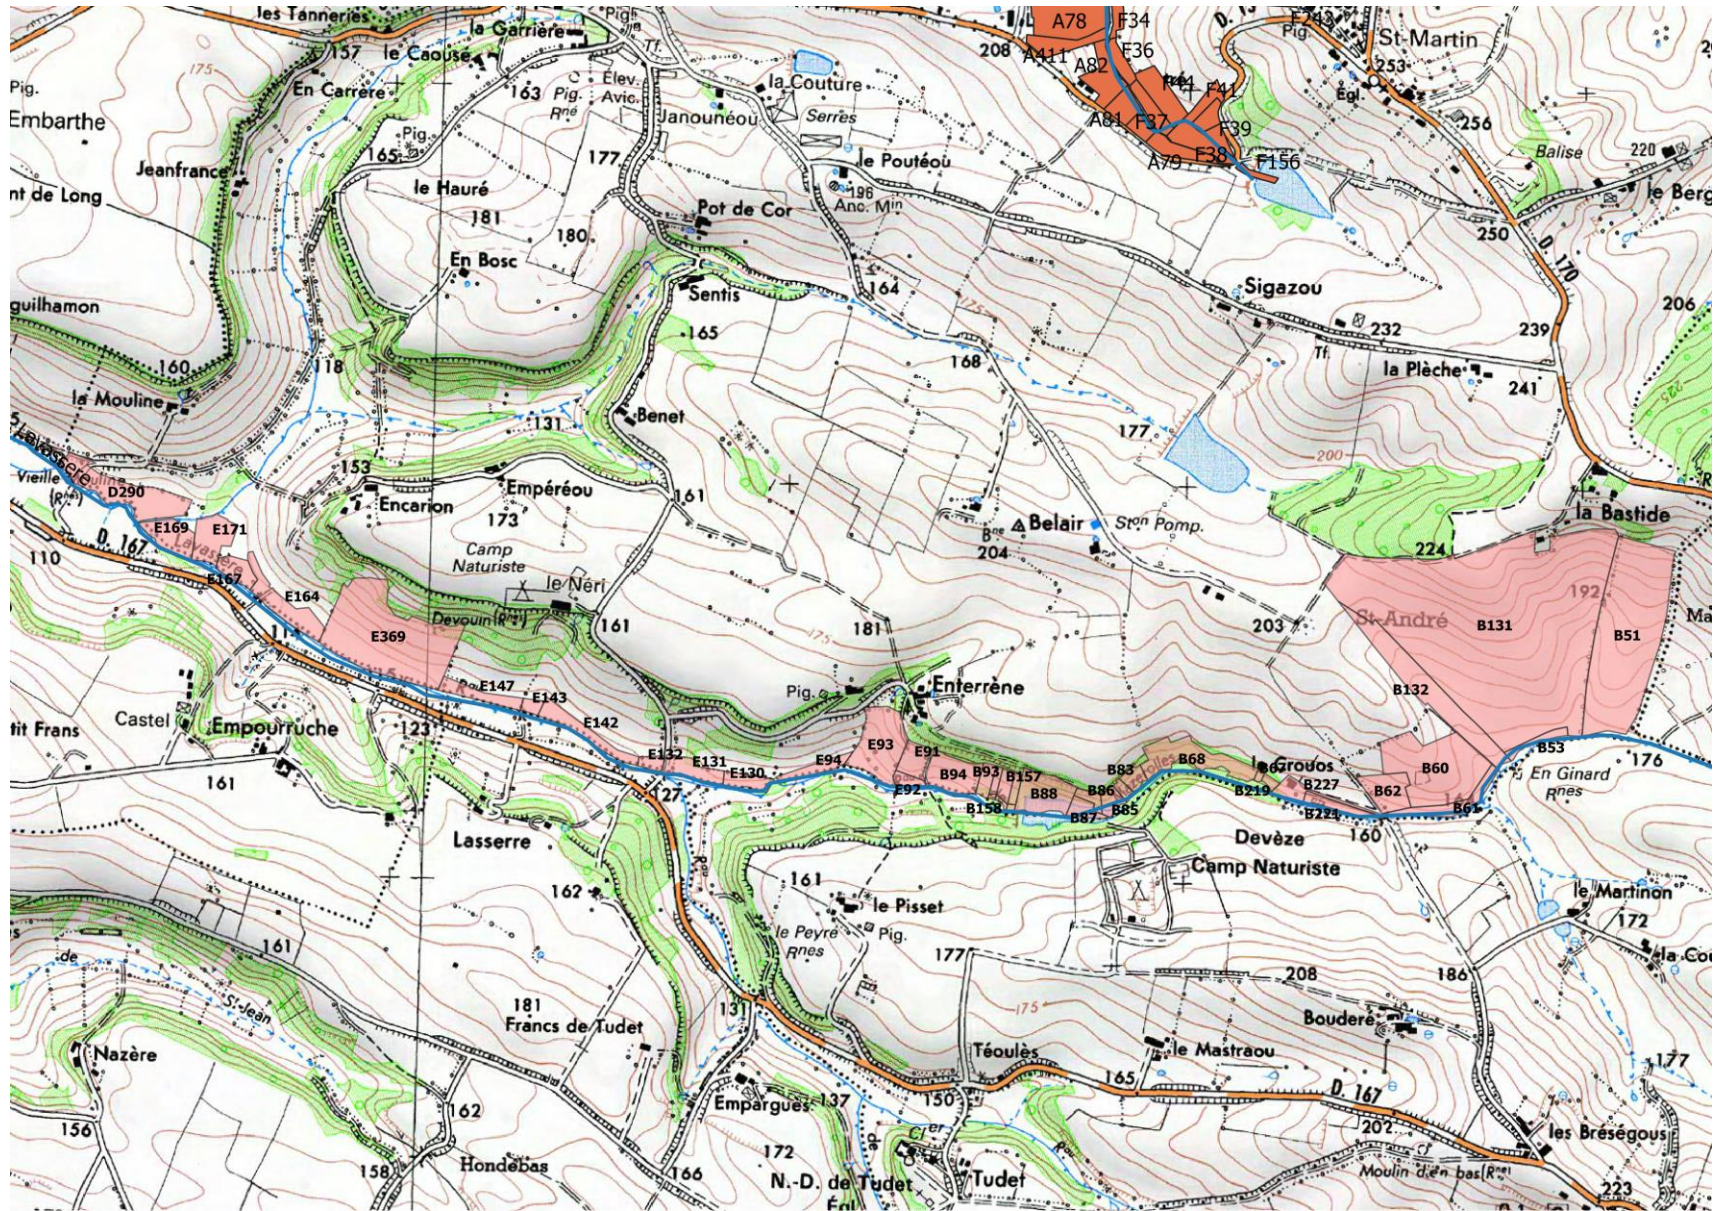

La Lavassère, Commune de Mauroux

La Lavassère, Commune d'Avezan

La Lavassère, Commune de Saint-Créac

La Lavassère, Commune de Saint-Clar

Ruisseau de Gélon (FRFRR213A 6), Commune de Tournecoupe

Ruisseau de Gélon, Commune de Saint-Léonard