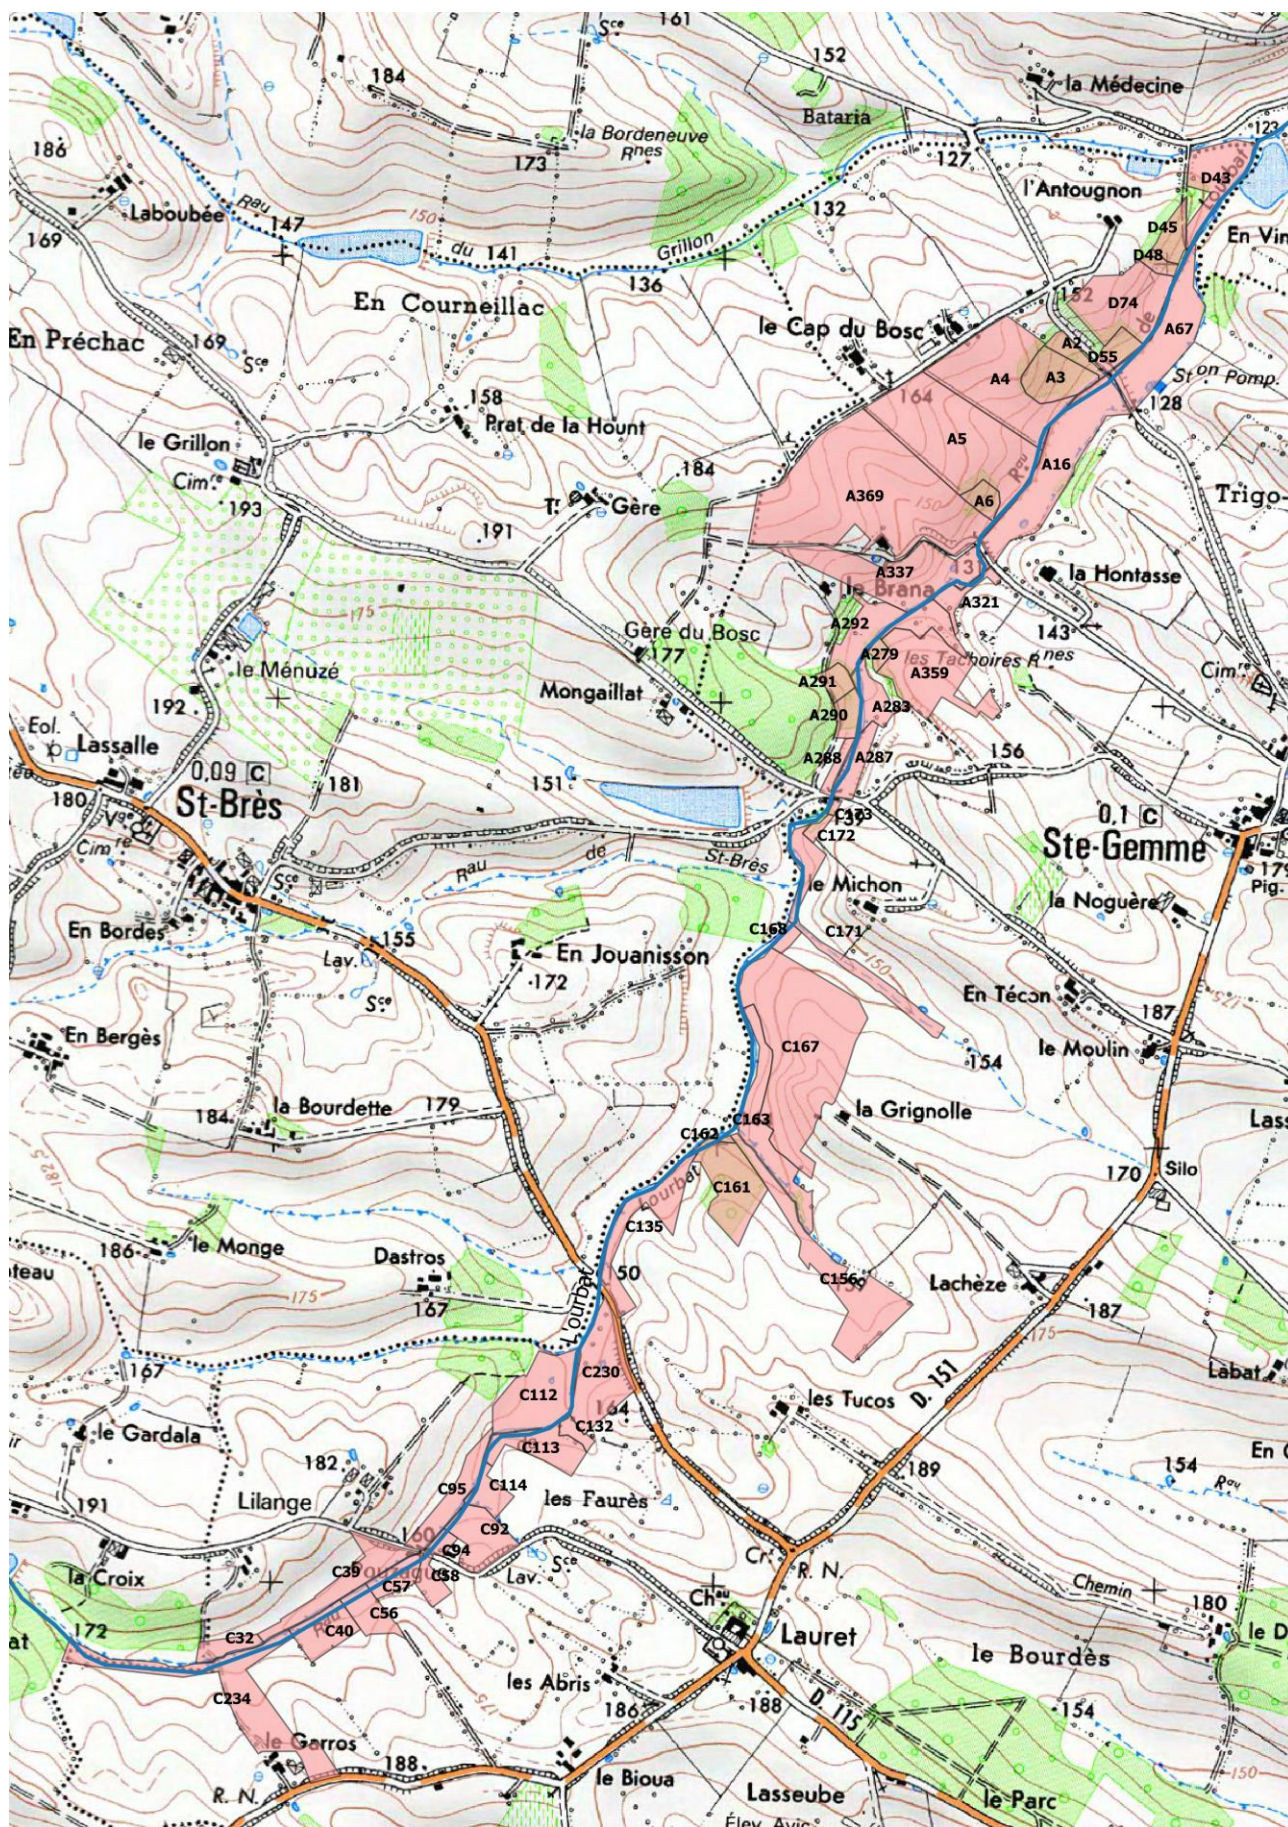

Ruisseau de Lourbat, Commune de Sainte-Gemme