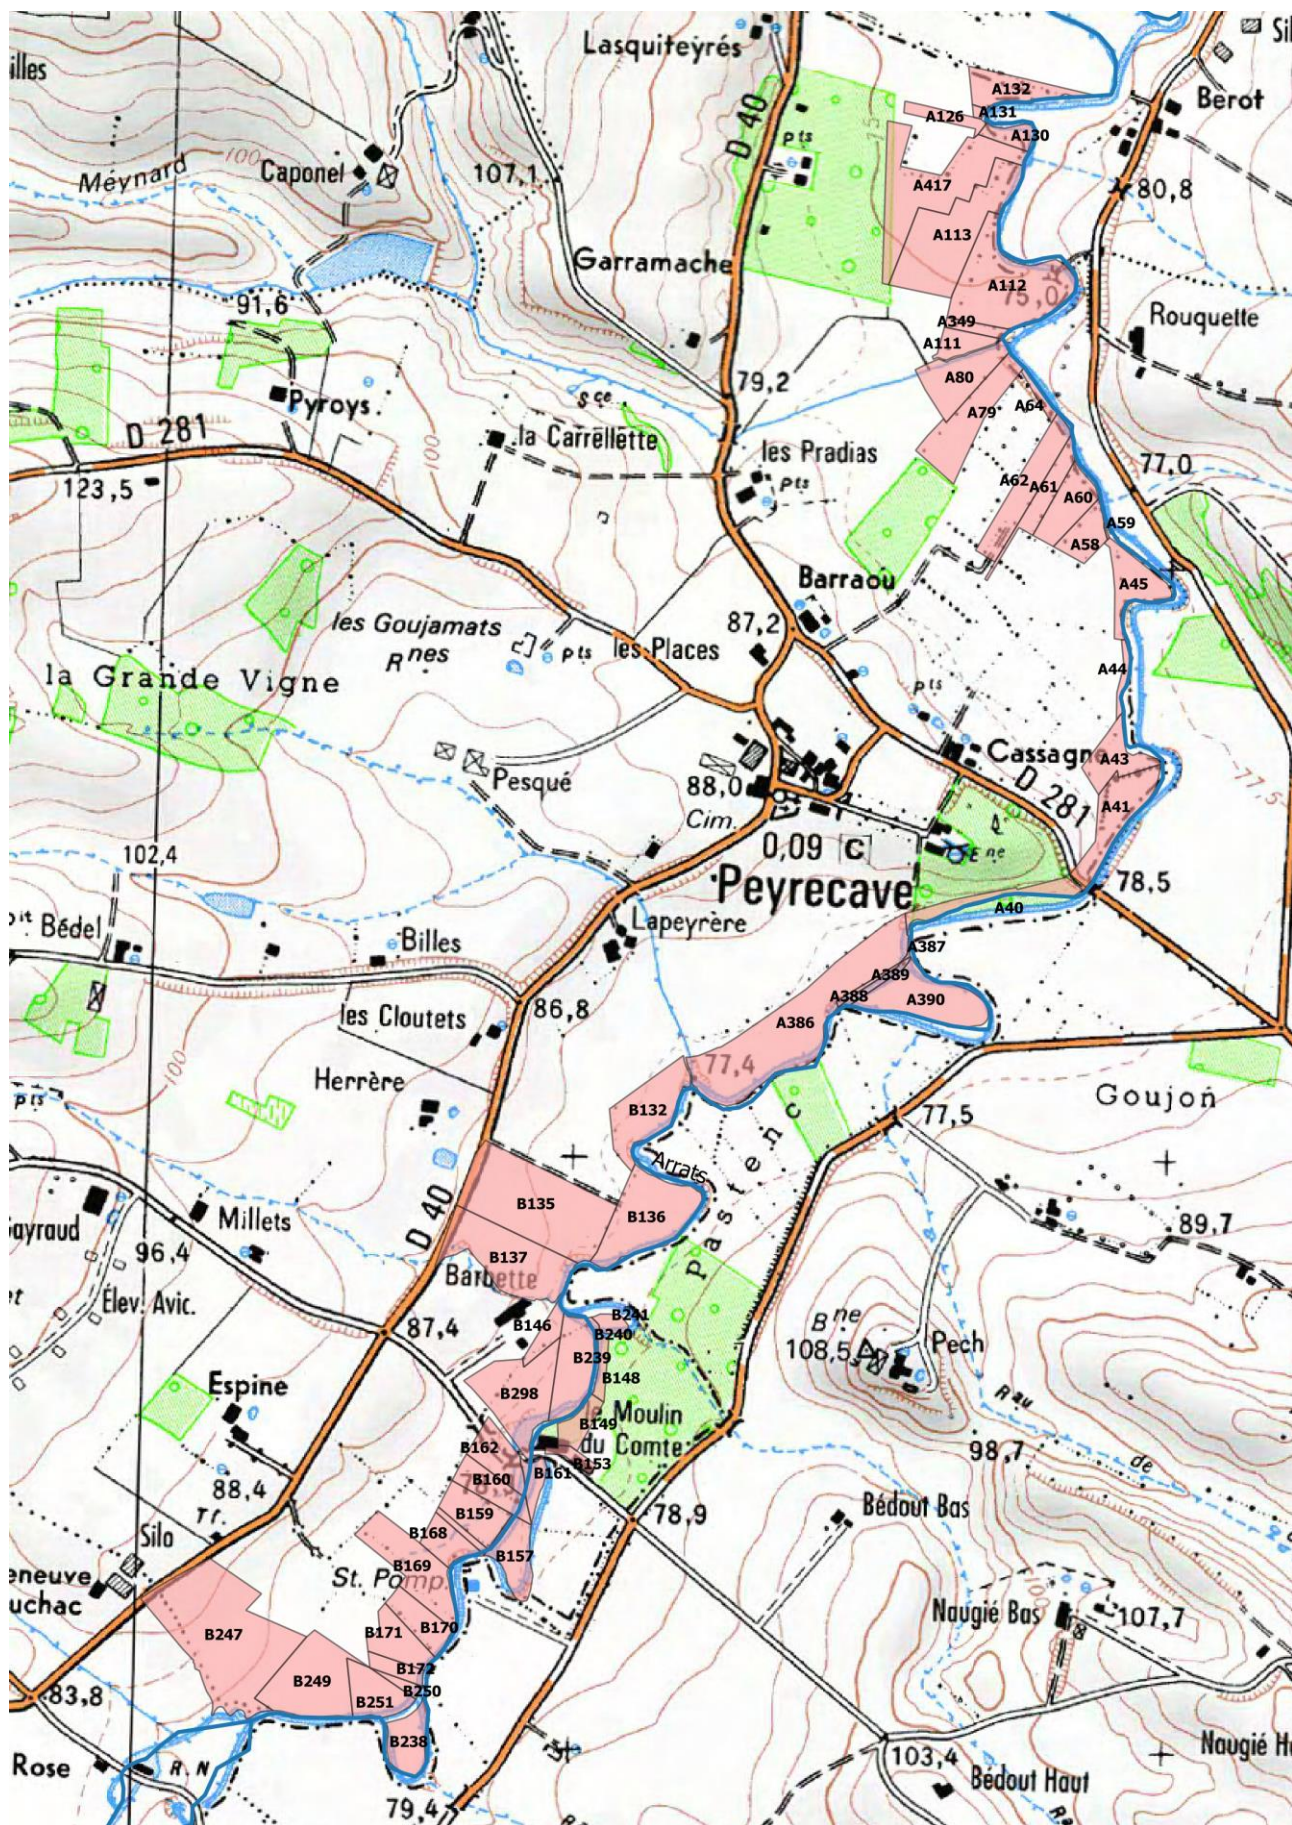

L'Arrats, du barrage-réservoir de l'Astarac au confluent de la Garonne,
Commune de Saint-Clar

L'Arrats, du barrage-réservoir de l'Astarac au confluent de la Garonne,
Commune de Saint-Créac

L'Arrats, du barrage-réservoir de l'Astarac au confluent de la Garonne,
Commune de L'Isle-Bouzon

**L'Arrats, du barrage-réservoir de l'Astarac au confluent de la Garonne,
Commune de Plieux**

L'Arrats, du barrage-réservoir de l'Astarac au confluent de la Garonne,
Commune de Miradoux

L'Arrats, du barrage-réservoir de l'Astarac au confluent de la Garonne,
Commune de Peyrecave

L'Arrats, du barrage-réservoir de l'Astarac au confluent de la Garonne,
Commune de Saint-Antoine

BASSIN VERSANT DE L'ARRATS

DEPARTEMENT DU TARN-ET-GARONNE

L'Arrats, du barrage-réservoir de l'Astarac au confluent de la Garonne, Commune de Gramont

La Lavassère, Commune de Mauroux

La Lavassère, Commune d'Avezan

La Lavassère, Commune de Saint-Créac

La Lavassère, Commune de Saint-Clar

Ruisseau de Gélon (FRFRR213A 6), Commune de Tournecoupe

Ruisseau de Gélon, Commune de Saint-Léonard