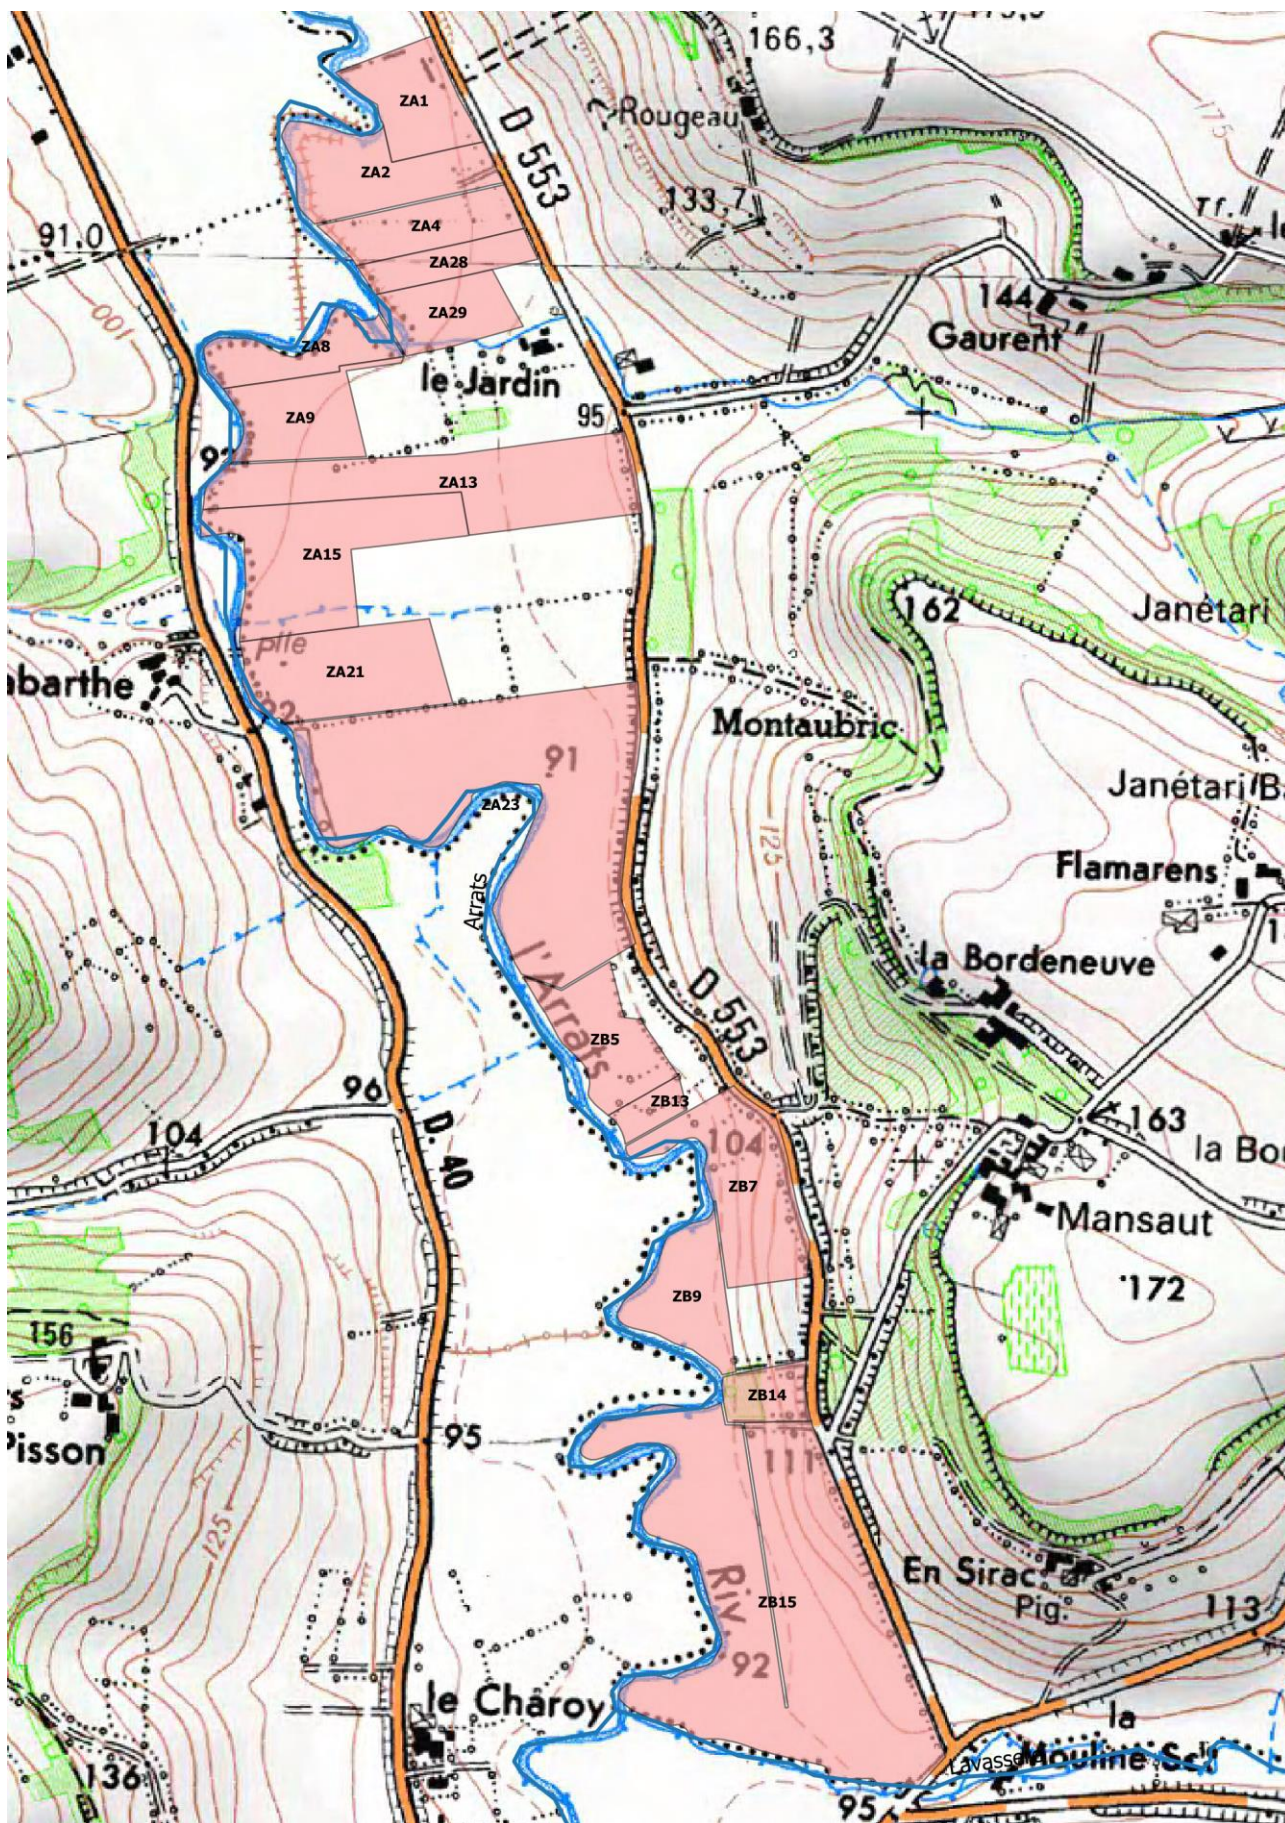

L'Arrats, du barrage-réservoir de l'Astarac au confluent de la Garonne,
Commune de Saint-Clar

L'Arrats, du barrage-réservoir de l'Astarac au confluent de la Garonne,
Commune de Saint-Créac

L'Arrats, du barrage-réservoir de l'Astarac au confluent de la Garonne,
Commune de L'Isle-Bouzon

**L'Arrats, du barrage-réservoir de l'Astarac au confluent de la Garonne,
Commune de Plieux**

L'Arrats, du barrage-réservoir de l'Astarac au confluent de la Garonne,
Commune de Miradoux

L'Arrats, du barrage-réservoir de l'Astarac au confluent de la Garonne,
Commune de Peyrecave

L'Arrats, du barrage-réservoir de l'Astarac au confluent de la Garonne,
Commune de Saint-Antoine

BASSIN VERSANT DE L'ARRATS

DEPARTEMENT DU TARN-ET-GARONNE

L'Arrats, du barrage-réservoir de l'Astarac au confluent de la Garonne, Commune de Gramont

La Lavassère, Commune de Mauroux

La Lavassère, Commune d'Avezan

La Lavassère, Commune de Saint-Créac

La Lavassère, Commune de Saint-Clar

Ruisseau de Gélon (FRFRR213A 6), Commune de Tournecoupe

Ruisseau de Gélon, Commune de Saint-Léonard