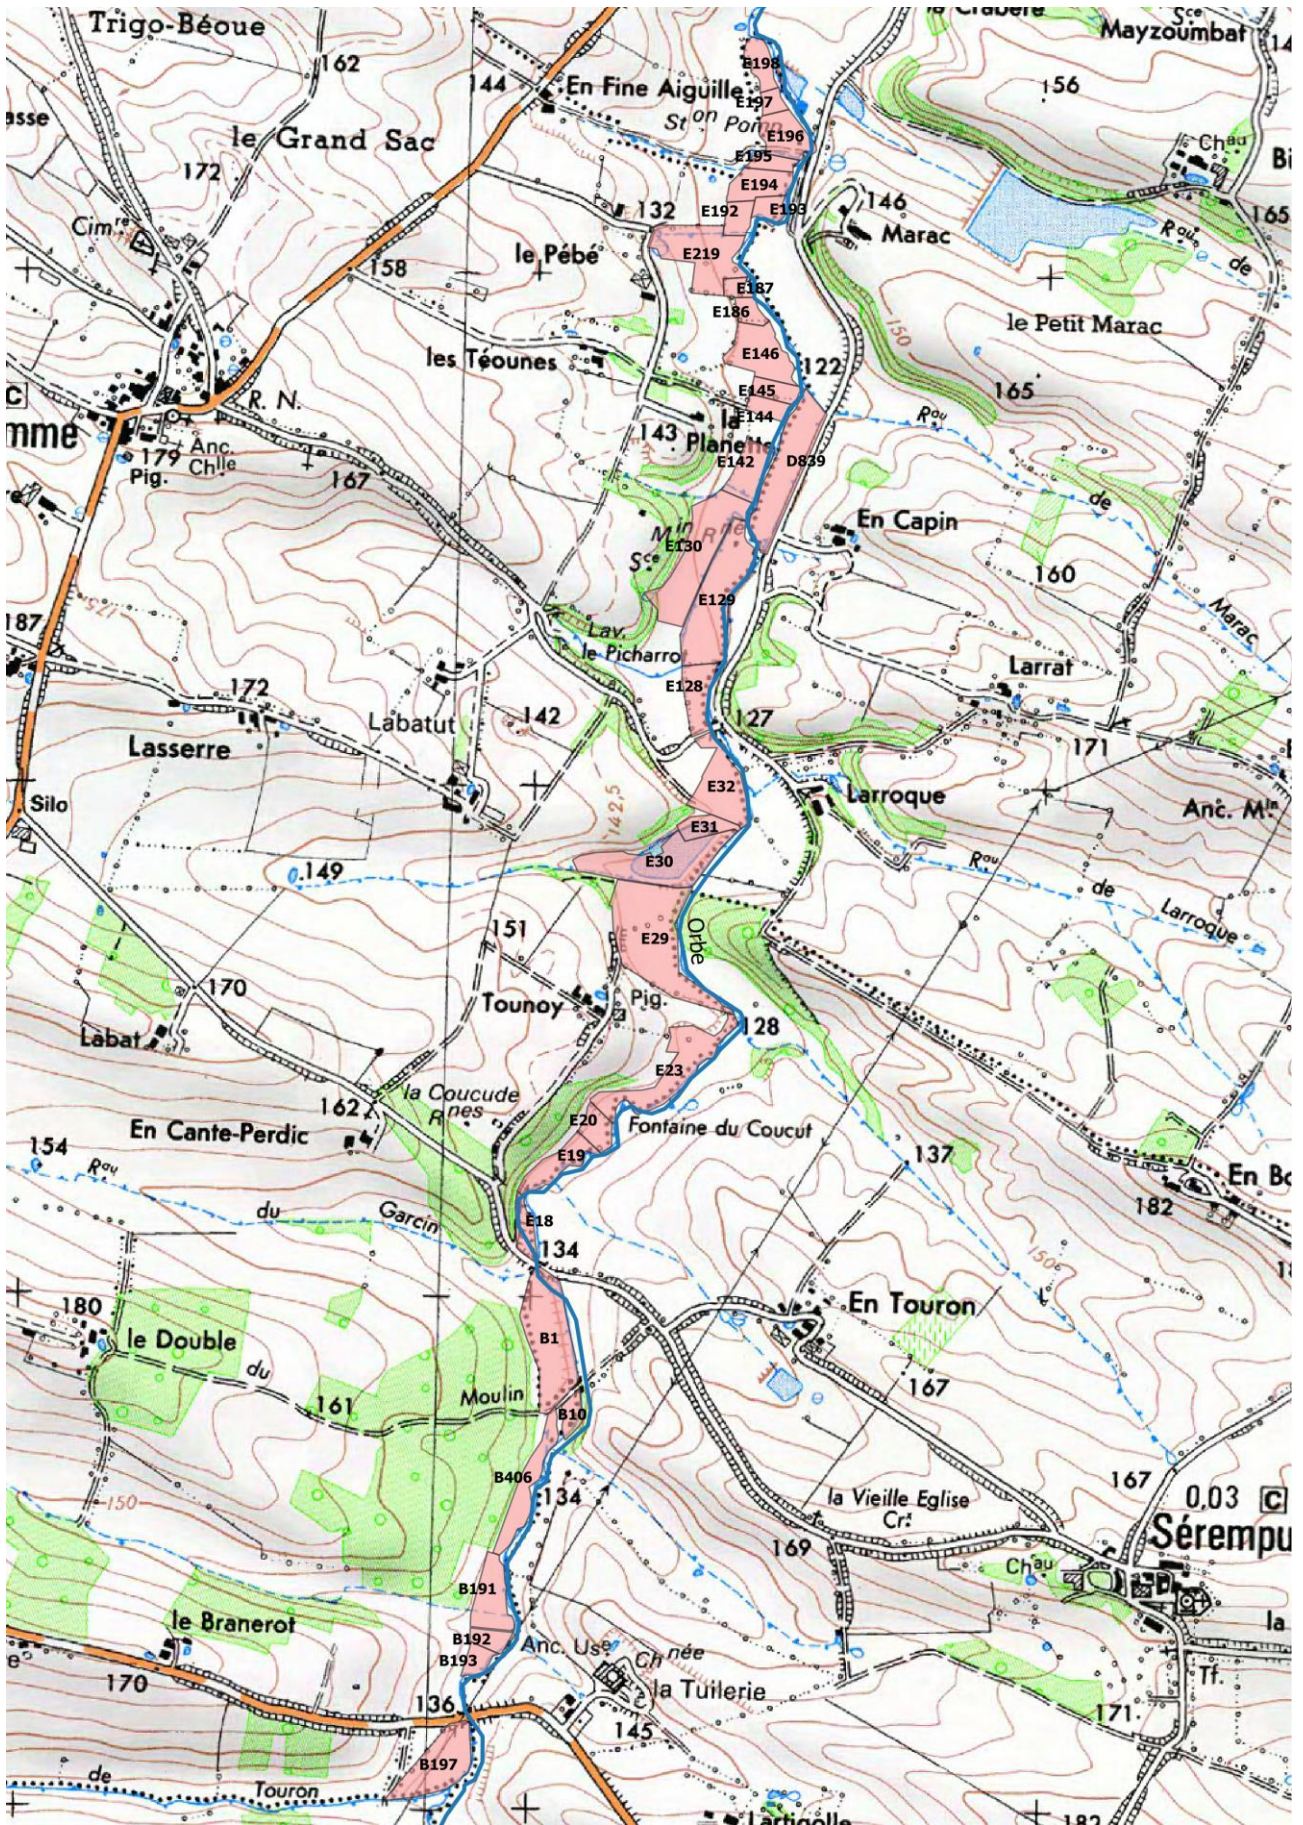

L'Orbe, Commune de Puycasquier

L'Orbe, Commune de Mansempuy

L'Orbe, Commune de Maravat

L'Orbe, Commune de Sérempuy

L'Orbe, Commune de Sainte-Gemme

L'Orbe, Commune de Monfort

L'Orbe, Commune de Homps

Ruisseau de Lourbat (FRFR616 1), Commune de Maravat

La Lavassère, Commune de Mauroux

La Lavassère, Commune d'Avezan

La Lavassère, Commune de Saint-Créac

La Lavassère, Commune de Saint-Clar

Ruisseau de Gélon (FRFRR213A 6), Commune de Tournecoupe

Ruisseau de Gélon, Commune de Saint-Léonard