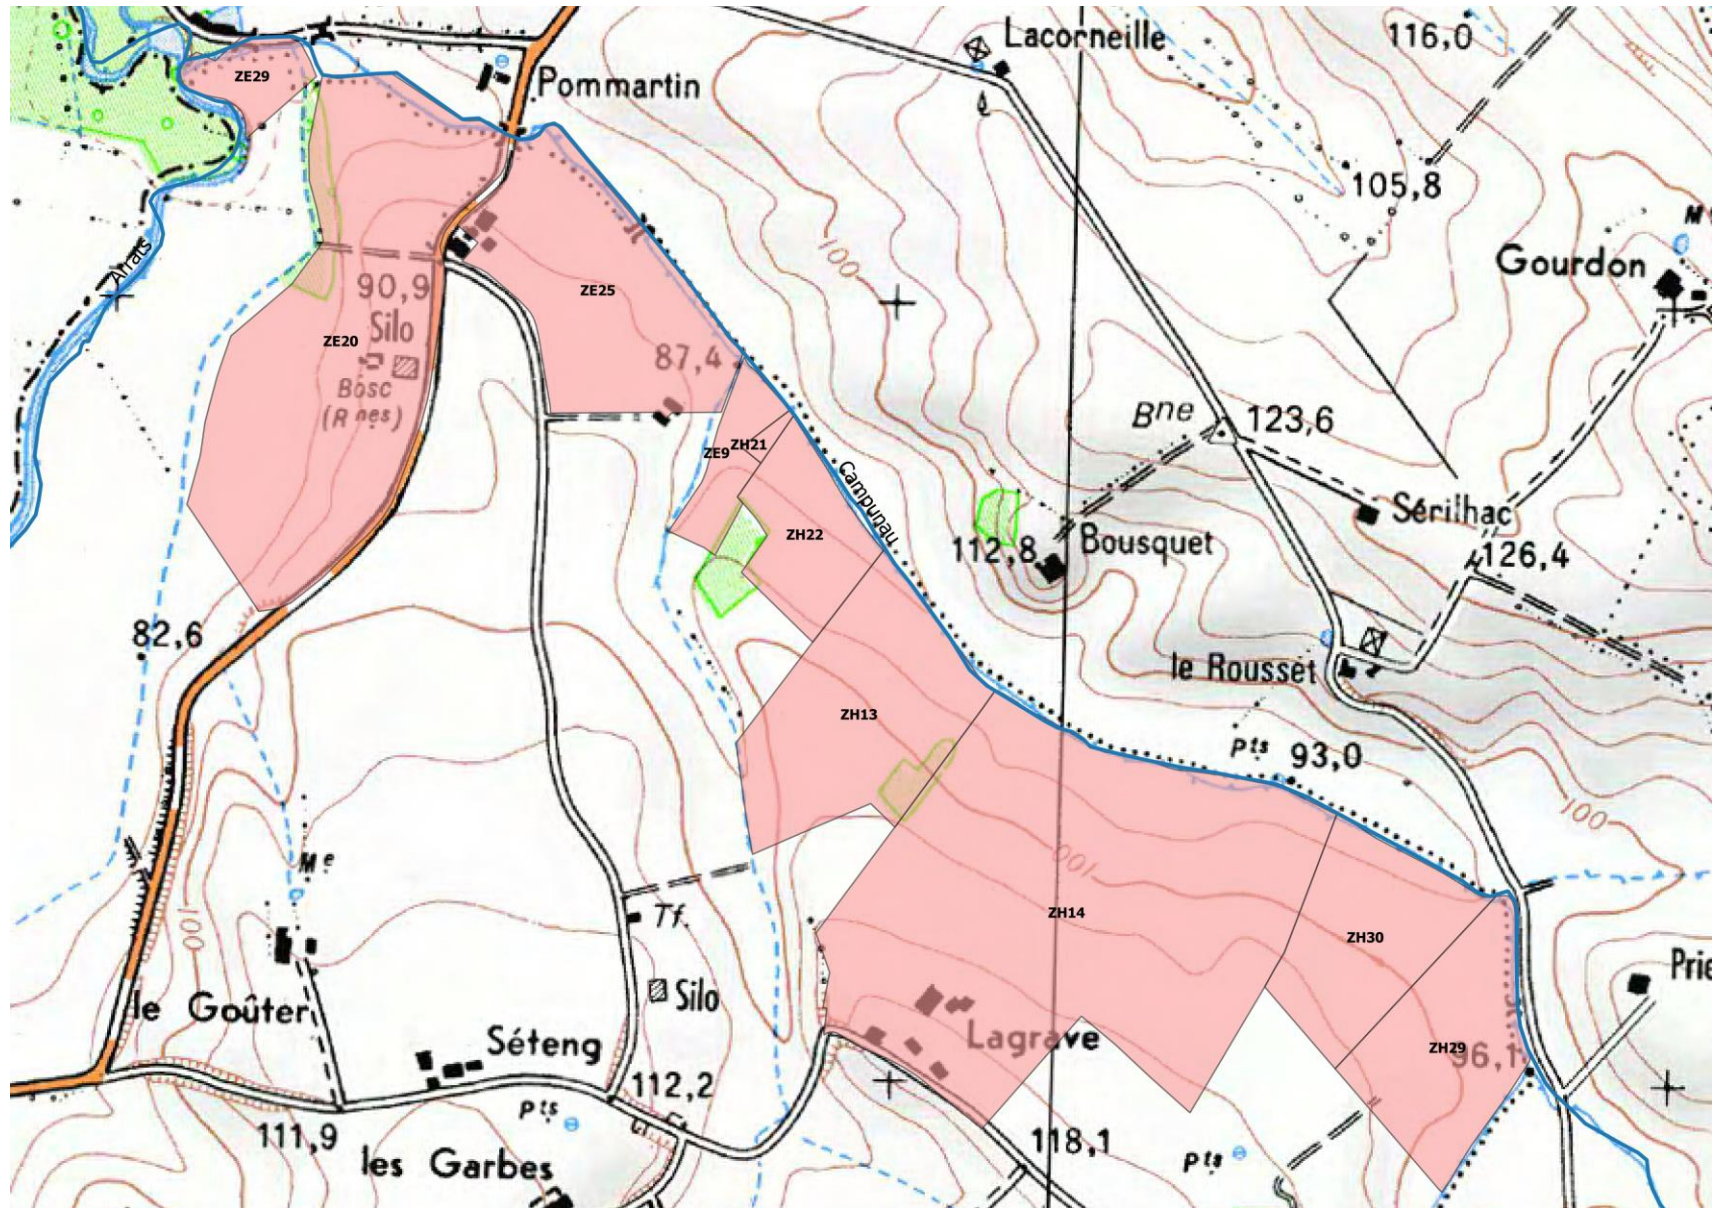

Ruisseau de Campunau, Commune de Gramont