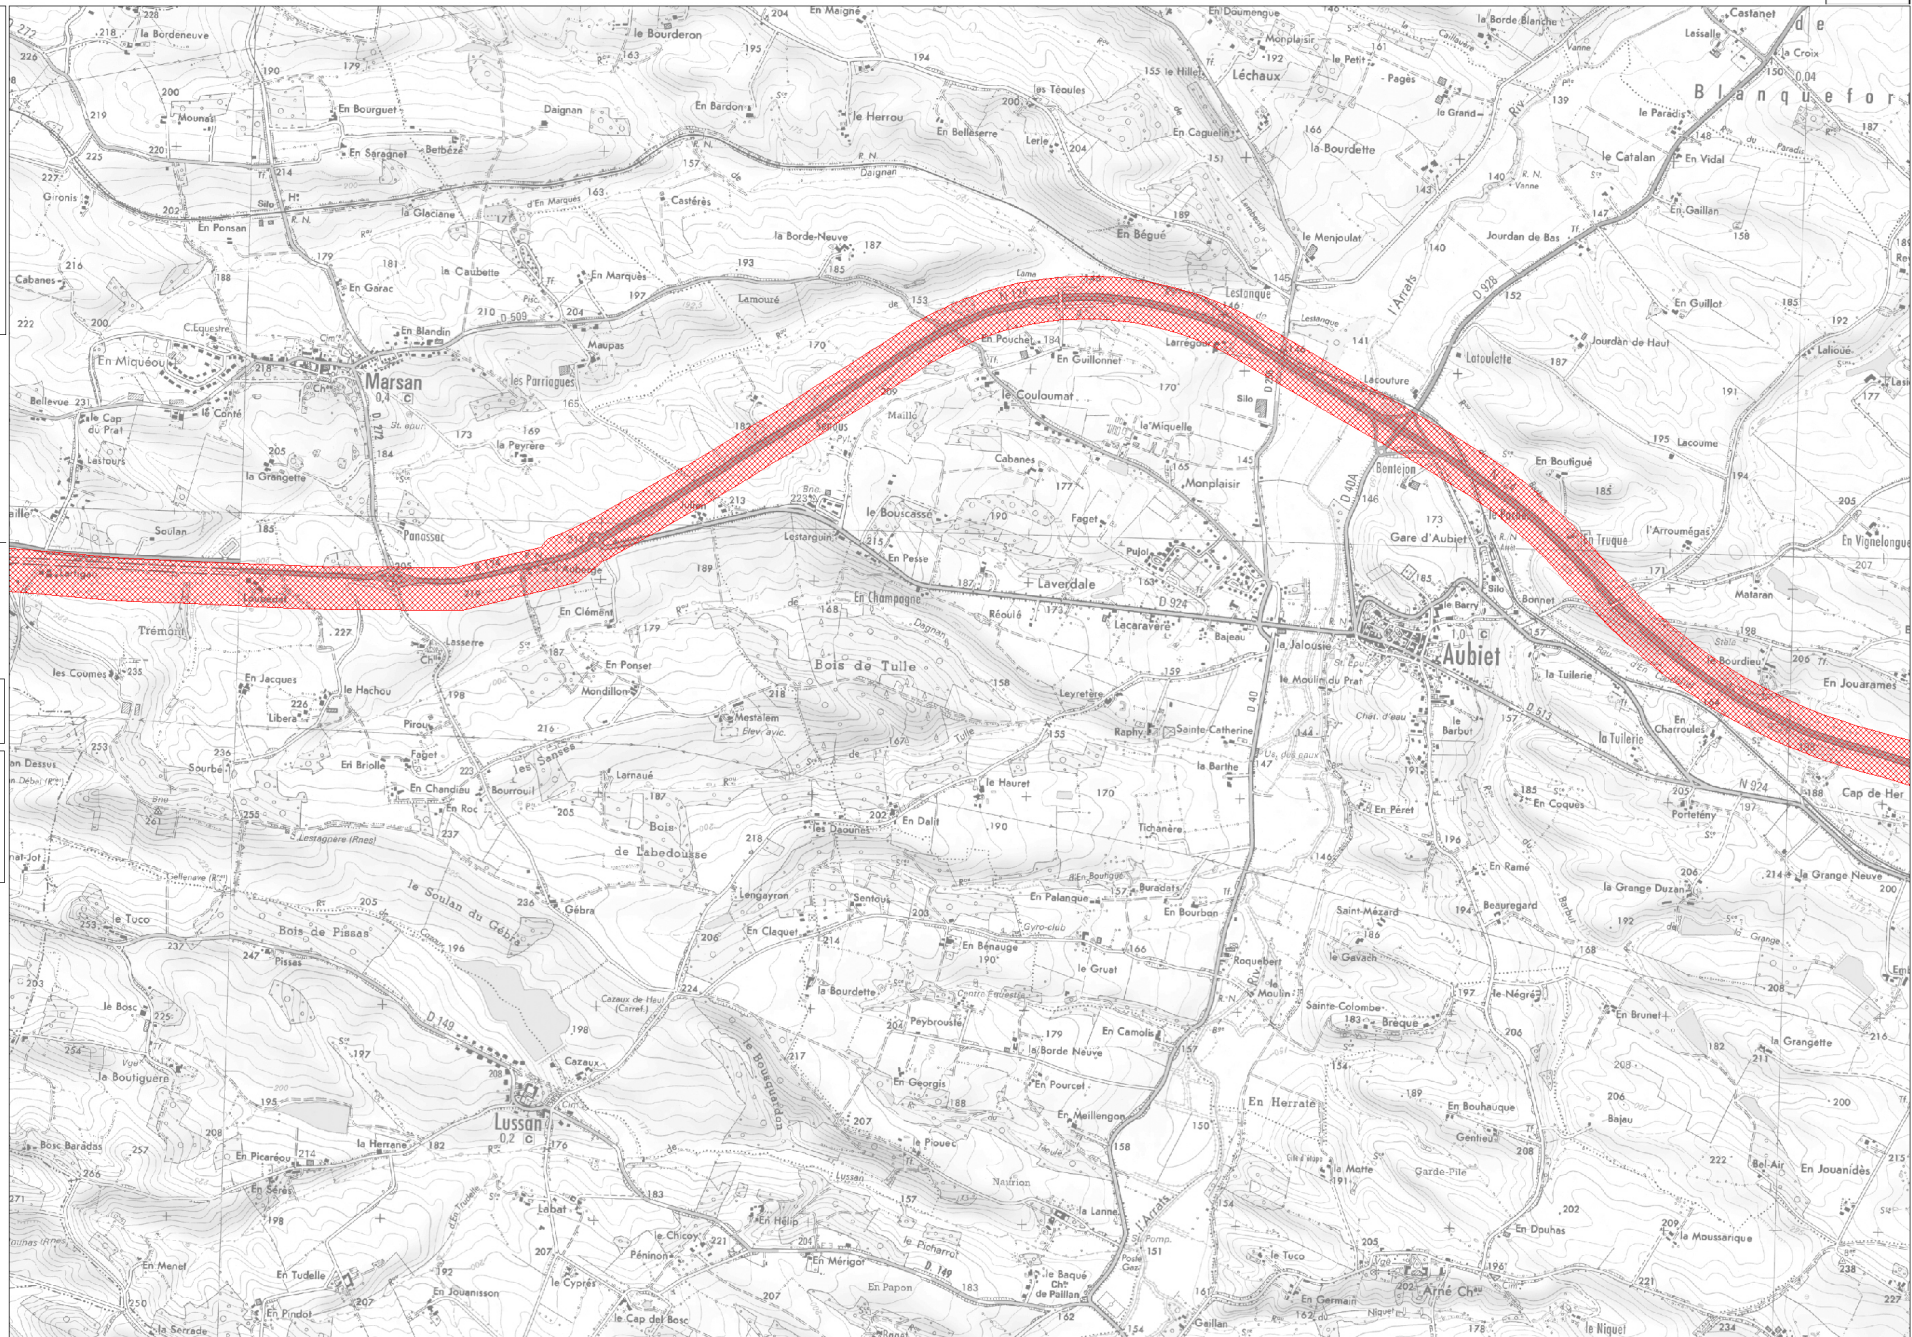

Echelle : 1/25000

Format d'impression : A3

Secteur affecté par le bruit arrêté par le Préfet au titre du classement sonore (zone dans laquelle des prescriptions d'isolation acoustique sont imposées aux constructeurs)

Sources : Scan25 - IGN
BdTopo - IGN

Ces cartes sont une représentation macroscopique de la situation acoustique aux abords des voies. Elles ne peuvent être utilisées pour déterminer des niveaux sonores en façade de bâtiments